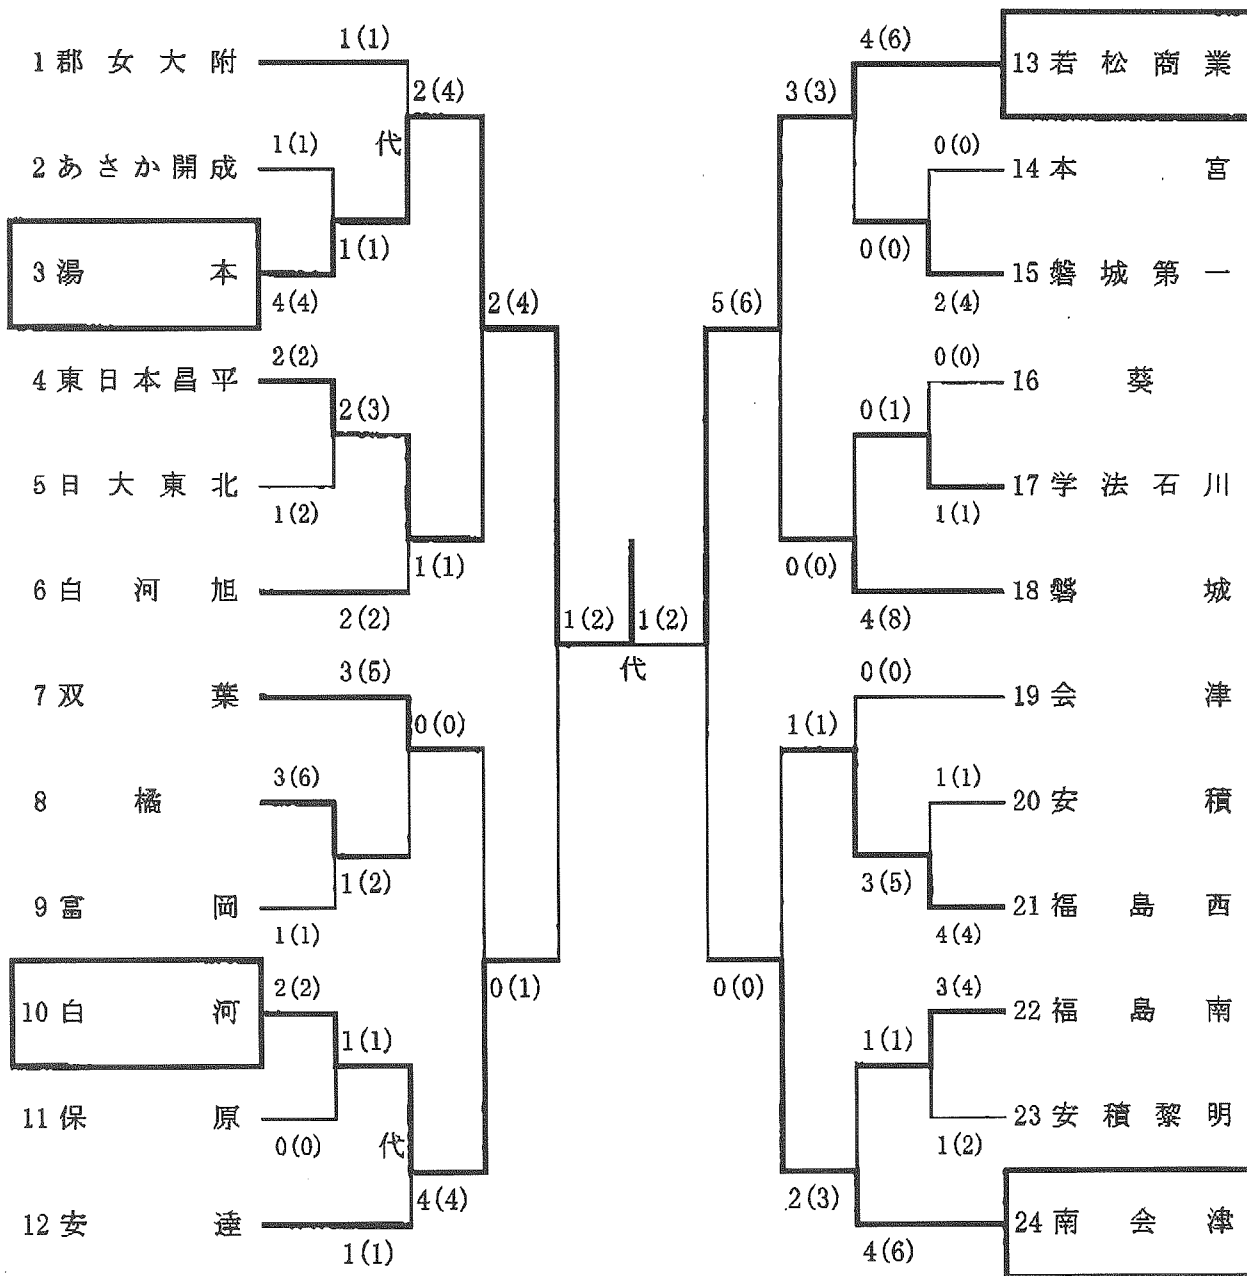

◎男子団体

◎女子団体

平成20年度福島県高等学校新人体育大会 剣道競技 結果

期日:平成19年7月7日(土)~8日(日)

会場:会津総合体育館

◎男子団体

<1回戦>

勝者数(本数)	—	(本数)勝者数
若松商業 4 (9)	—	(0) 0 勿来工業
会津学鳳 2 (2)	—	(6) 3 安 積
郡 山 1 (2)	—	(3) 2 聖光学院
あさか開成 2 (3)	—	(4) 2 福 島 西
双 葉 2 (5)	—	(1) 0 東日本昌平
白 河 0 (0)	—	(4) 3 小高工業
磐 城 1 (1)	—	(3) 2 日大東北
安積黎明 1 (2)	—	(3) 2 磐城桜が丘
湯 本 4 (8)	—	(0) 0 白河実業
郡山商業 0 (1)	—	(2) 1 福 島 東
会 津 1 (1)	—	(3) 2 福 島
橋 0 (0)	—	(1) 1 白 河 旭
会津工業 2 (3)	—	(2) 1 平 工 業
南会津 0 (0)	—	(7) 5 学法福島
岩瀬農業 0 (0)	—	(8) 5 相 馬
喜多方 0 (1)	—	(9) 5 安 達

<2回戦>

若松商業 4 (8)	—	(2) 0 安 積
聖光学院 0 (0)	—	(1) 1 福 島 西
双 葉 4 (7)	—	(2) 1 小高工業
日大東北 2 (2)	—	(3) 3 磐城桜が丘
湯 本 3 (5)	—	(1) 1 福 島 東
福 島 1 (1)	—	(3) 2 白 河 旭
会津工業 2 (3)	—	(5) 3 学法福島
相 馬 0 (1)	—	(5) 3 安 達

<3回戦>

若松商業 4 (7)	—	(3) 1 福 島 西
双 葉 3 (5)	—	(1) 0 磐城桜が丘
湯 本 2 (3)	—	(4) 2 白 河 旭
学法福島 0 (0)	—	(3) 3 安 達

準決勝

若松商業 3 (8)	—	(2) 1 双 葉
白 河 旭 4 (4)	—	(1) 1 安 達

決勝

若松商業 2 (4)	—	(3) 2 白 河 旭
--------------	---	---------------

◎女子団体

<1回戦>

勝者数(本数)	—	(本数)勝者数
あさか開成 1 (1)	—	(4) 4 湯 本
東日本昌平 2 (2)	—	(2) 1 日大東北
橋 3 (6)	—	(1) 1 室 岡
白 河 2 (2)	—	(0) 0 保 原
本 宮 0 (0)	—	(4) 2 磐城第一
葵 0 (0)	—	(1) 1 学法石川
安 積 1 (1)	—	(4) 4 福 島 西
福 島 南 3 (4)	—	(2) 1 安積黎明