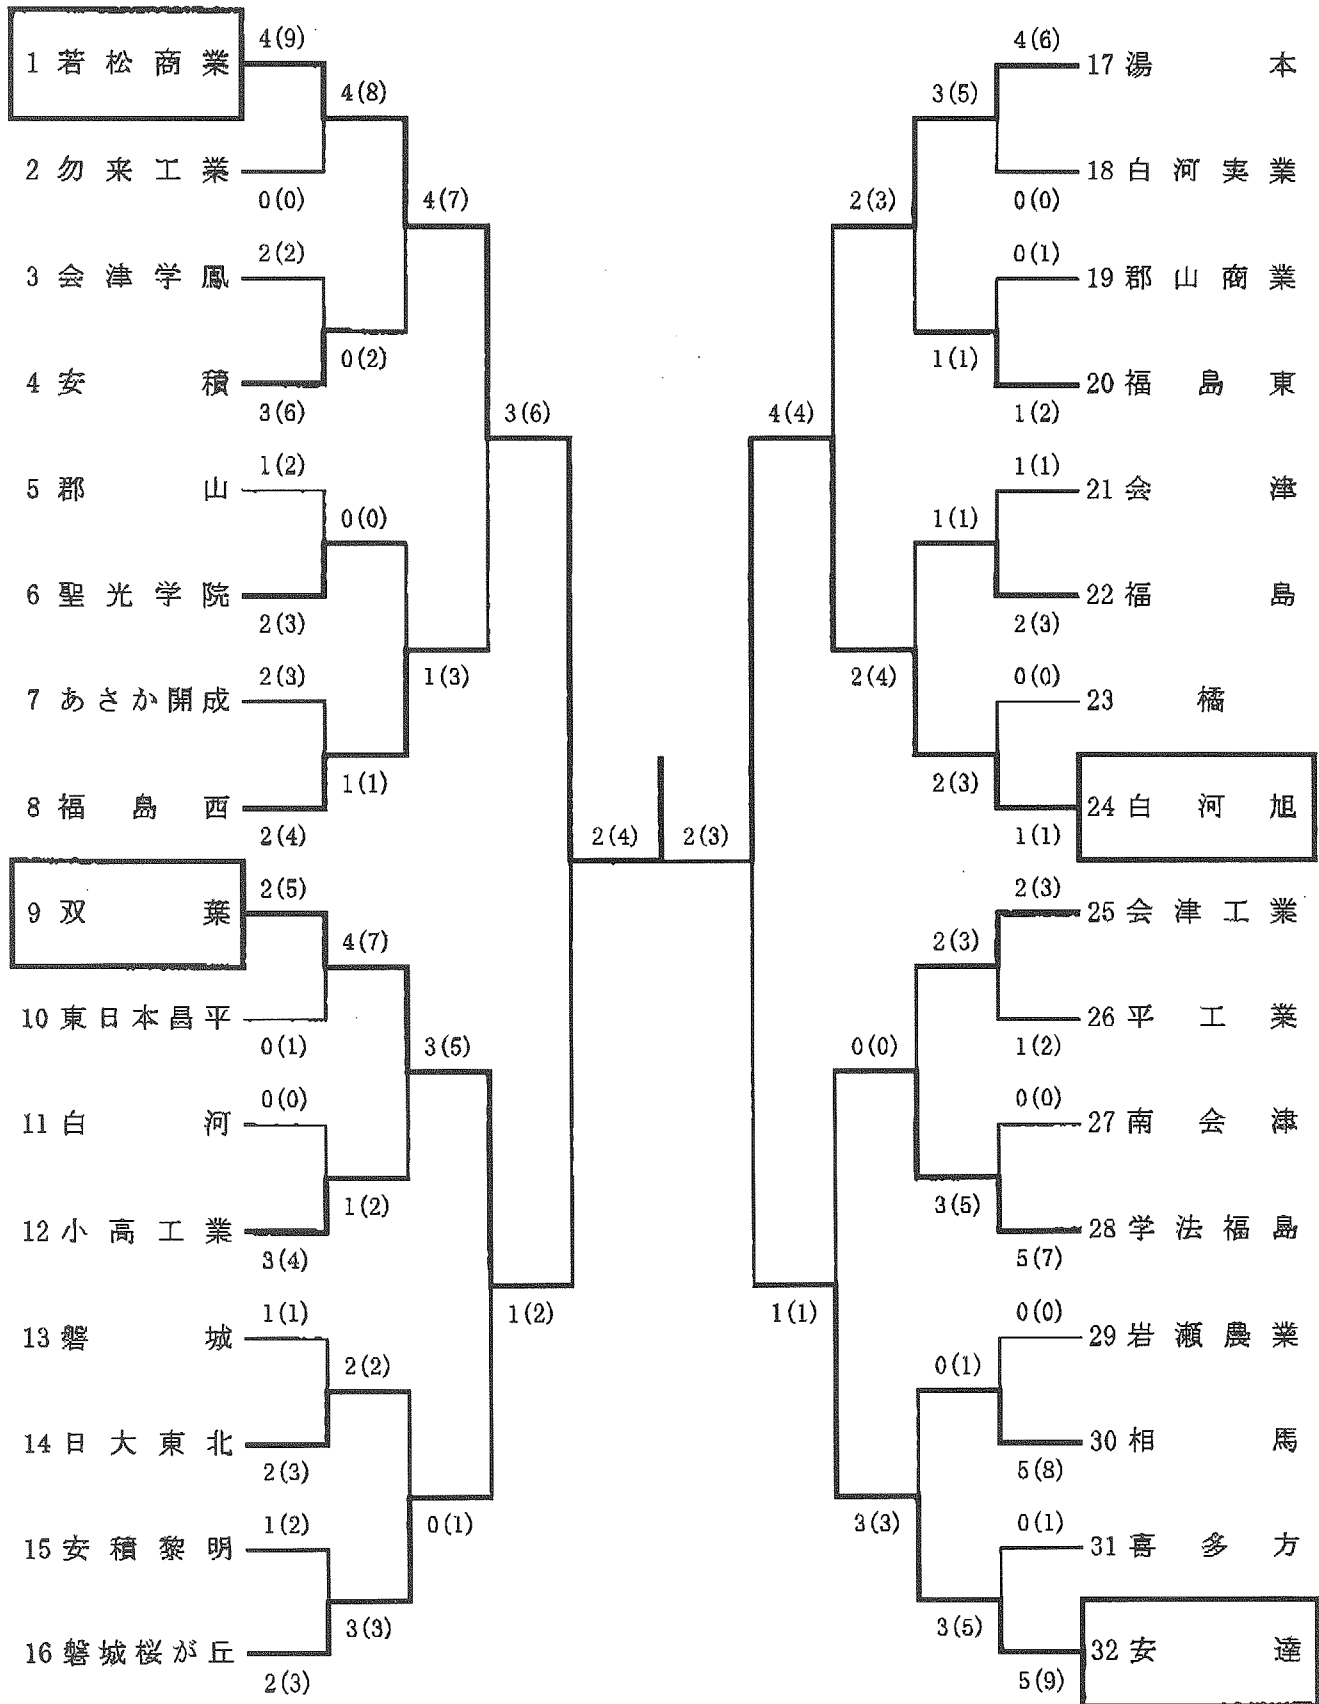

◎男子団体

◎女子団体

平成20年度福島県高等学校新人体育大会 剣道競技 結果

期日:平成19年7月7日(土)~8日(日)

会場:会津総合体育館

◎男子団体

<1回戦>

勝者数(本数)	—	(本数)勝者数
若松商業 4 (9)	—	(0) 0 勿来工業
会津学鳳 2 (2)	—	(6) 3 安 積
郡 山 1 (2)	—	(3) 2 聖光学院
あさか開成 2 (3)	—	(4) 2 福 島 西
双 葉 2 (5)	—	(1) 0 東日本昌平
白 河 0 (0)	—	(4) 3 小高工業
磐 城 1 (1)	—	(3) 2 日大東北
安積黎明 1 (2)	—	(3) 2 磐城桜が丘
湯 本 4 (8)	—	(0) 0 白河実業
郡山商業 0 (1)	—	(2) 1 福 島 東
会 津 1 (1)	—	(3) 2 福 島
橋 0 (0)	—	(1) 1 白 河 旭
会津工業 2 (3)	—	(2) 1 平 工 業
南会津 0 (0)	—	(7) 5 学法福島
岩瀬農業 0 (0)	—	(8) 5 相 馬
喜多方 0 (1)	—	(9) 5 安 達

<2回戦>

若松商業 4 (8)	—	(2) 0 安 積
聖光学院 0 (0)	—	(1) 1 福 島 西
双 葉 4 (7)	—	(2) 1 小高工業
日大東北 2 (2)	—	(3) 3 磐城桜が丘
湯 本 3 (5)	—	(1) 1 福 島 東
福 島 1 (1)	—	(3) 2 白 河 旭
会津工業 2 (3)	—	(5) 3 学法福島
相 馬 0 (1)	—	(5) 3 安 達

<3回戦>

若松商業 4 (7)	—	(3) 1 福 島 西
双 葉 3 (5)	—	(1) 0 磐城桜が丘
湯 本 2 (3)	—	(4) 2 白 河 旭
学法福島 0 (0)	—	(3) 3 安 達

準決勝

若松商業 3 (8)	—	(2) 1 双 葉
白 河 旭 4 (4)	—	(1) 1 安 達

決勝

若松商業 2 (4)	—	(3) 2 白 河 旭
--------------	---	---------------

◎女子団体

<1回戦>

勝者数(本数)	—	(本数)勝者数
あさか開成 1 (1)	—	(4) 4 湯 本
東日本昌平 2 (2)	—	(2) 1 日大東北
橋 3 (6)	—	(1) 1 室 岡
白 河 2 (2)	—	(0) 0 保 原
本 宮 0 (0)	—	(4) 2 磐城第一
葵 0 (0)	—	(1) 1 学法石川
安 積 1 (1)	—	(4) 4 福 島 西
福 島 南 3 (4)	—	(2) 1 安積黎明