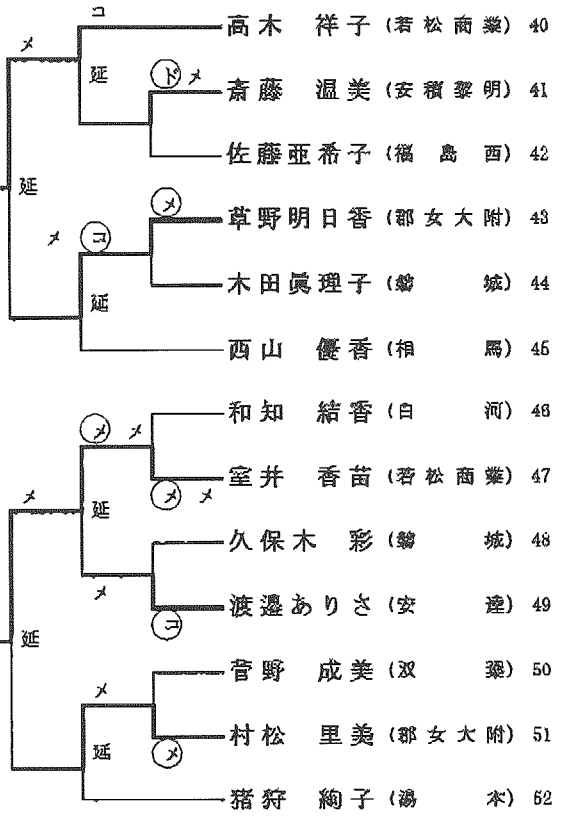

湯 本 2 (4)	—	(1) 0 白 河
若松商業 5 (6)	—	(0) 0 南 会 津

湯 本 1 (2)代	—	(2) 1 若松商業
--------------	---	--------------

女子個人戦

【第1試合場】

第1日目

第2日目

第2日目

第1日目

【第3試合場】

【第2試合場】

【第4試合場】

延 コ 延

延 コ 延

延 コ 延

延 コ 延

延 コ 延