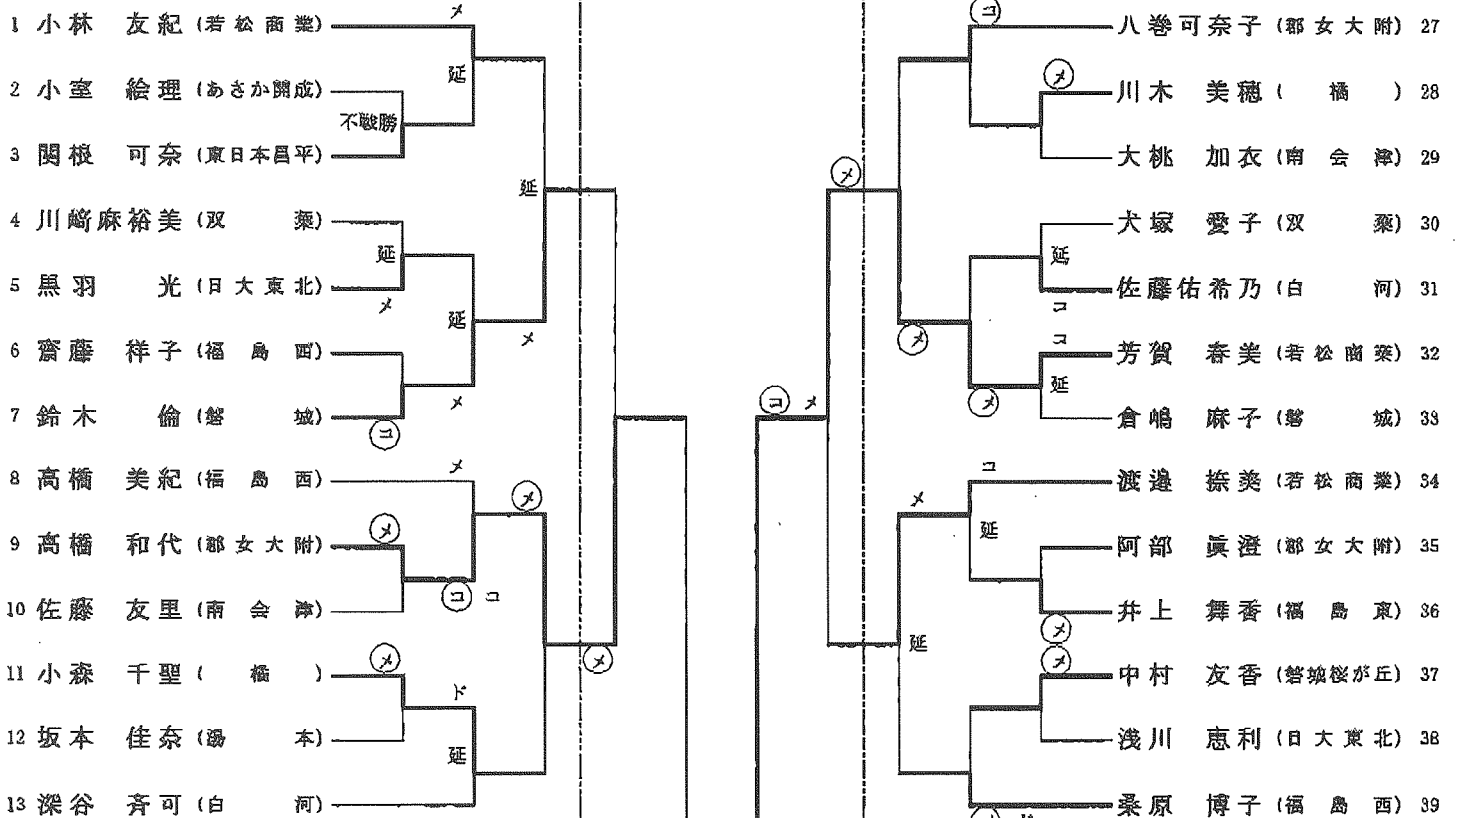

女子個人戦

【第1試合場】

第1日目

第2日目

第2日目

第1日目

【第3試合場】