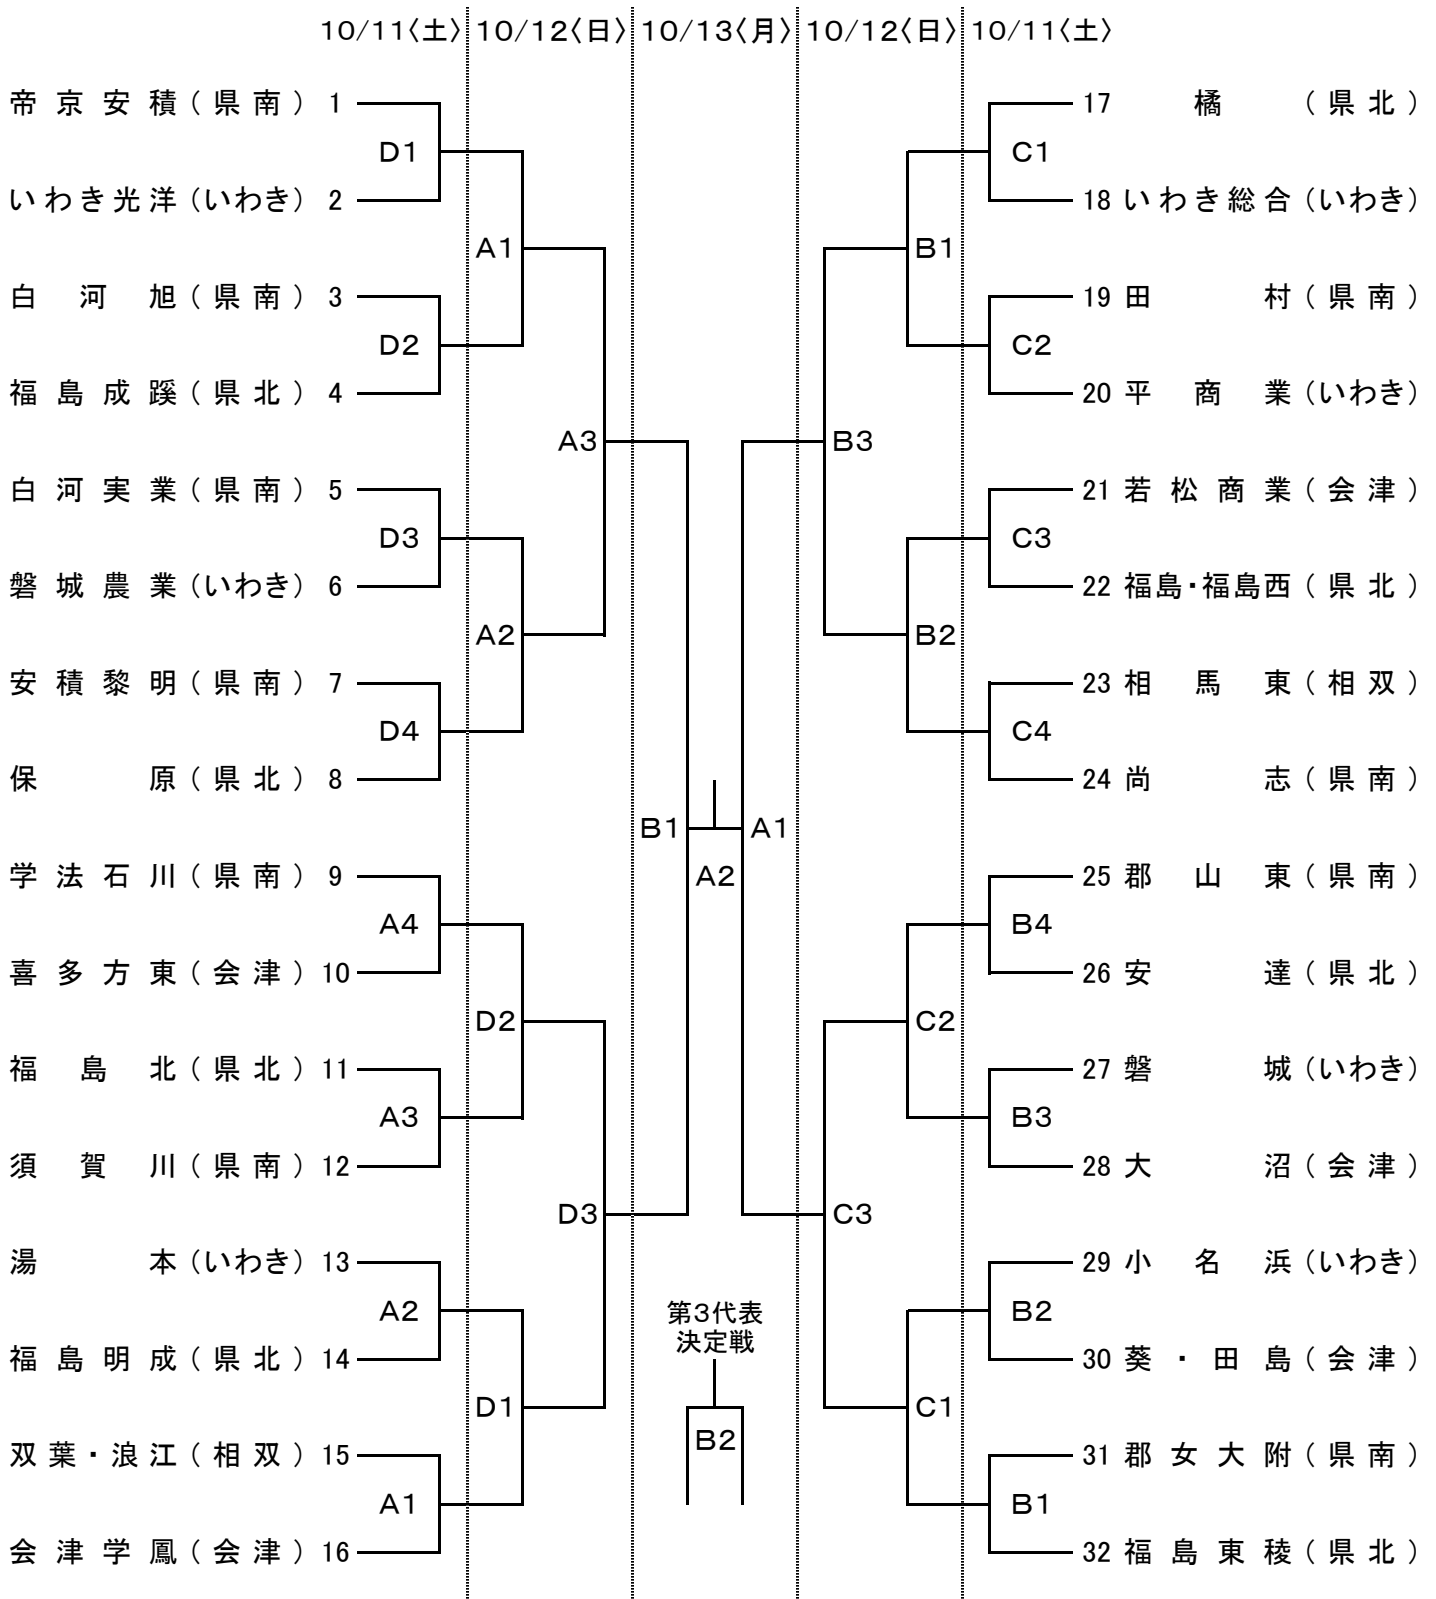

平成20年度福島県高等学校新人体育大会ソフトボール競技[組み合わせ]

[男子の部] 会津若松市門田緑地公園グラウンド(E) 会津若松市小松原運動場(F)

◎予選リーグ

Aリーグ ① 郡山北工 ② いわき秀英 ③ 福島

Bリーグ ④ 相馬 ⑤ 安積黎明 ⑥ 福島東 ⑦ 小高工

[Aリーグ]

	① 郡山北工	② いわき秀英	③ 福島	勝	負	順位
① 郡山北工						
② いわき秀英						
③ 福島						

10/12<日>

[E 球 場]

[F 球 場]

9:30 ⑤ 安積黎明 - ④ 相馬 ⑥ 福島東 - ⑦ 小高工
 11:30 A1位 - B2位 A2位 - B1位

10/13<月>

[E 球 場]

10:00 A1位とB2位の勝者 - A2位とB1位の勝者

◎決勝トーナメント

平成20年度福島県高等学校新人体育大会ソフトボール競技[組み合わせ]

[女子の部] 会津総合運動公園多目的広場(A・B) サッカーラグビー場(C・D)

※ベンチは番号の若い方を一塁側とする

【試合開始予定時間10/11】第1試合 9:00 第2試合 10:30 第3試合 12:00 第4試合 13:30

【試合開始予定時間10/12・13】第1試合 9:30 第2試合 11:00 第3試合 12:30