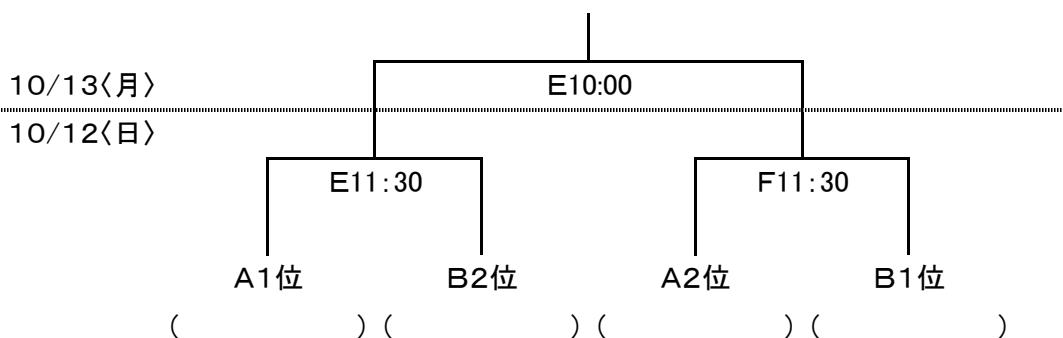

10/12<日>

[E 球 場]

[F 球 場]

9:30 ⑤ 安積黎明 - ④ 相馬 ⑥ 福島東 - ⑦ 小高工
 11:30 A1位 - B2位 A2位 - B1位

10/13<月>

[E 球 場]

10:00 A1位とB2位の勝者 - A2位とB1位の勝者

◎決勝トーナメント

平成20年度福島県高等学校新人体育大会ソフトボール競技[組み合わせ]

[女子の部] 会津総合運動公園多目的広場(A・B) サッカーラグビー場(C・D)

※ベンチは番号の若い方を一塁側とする

【試合開始予定時間10/11】第1試合 9:00 第2試合 10:30 第3試合 12:00 第4試合 13:30

【試合開始予定時間10/12・13】第1試合 9:30 第2試合 11:00 第3試合 12:30