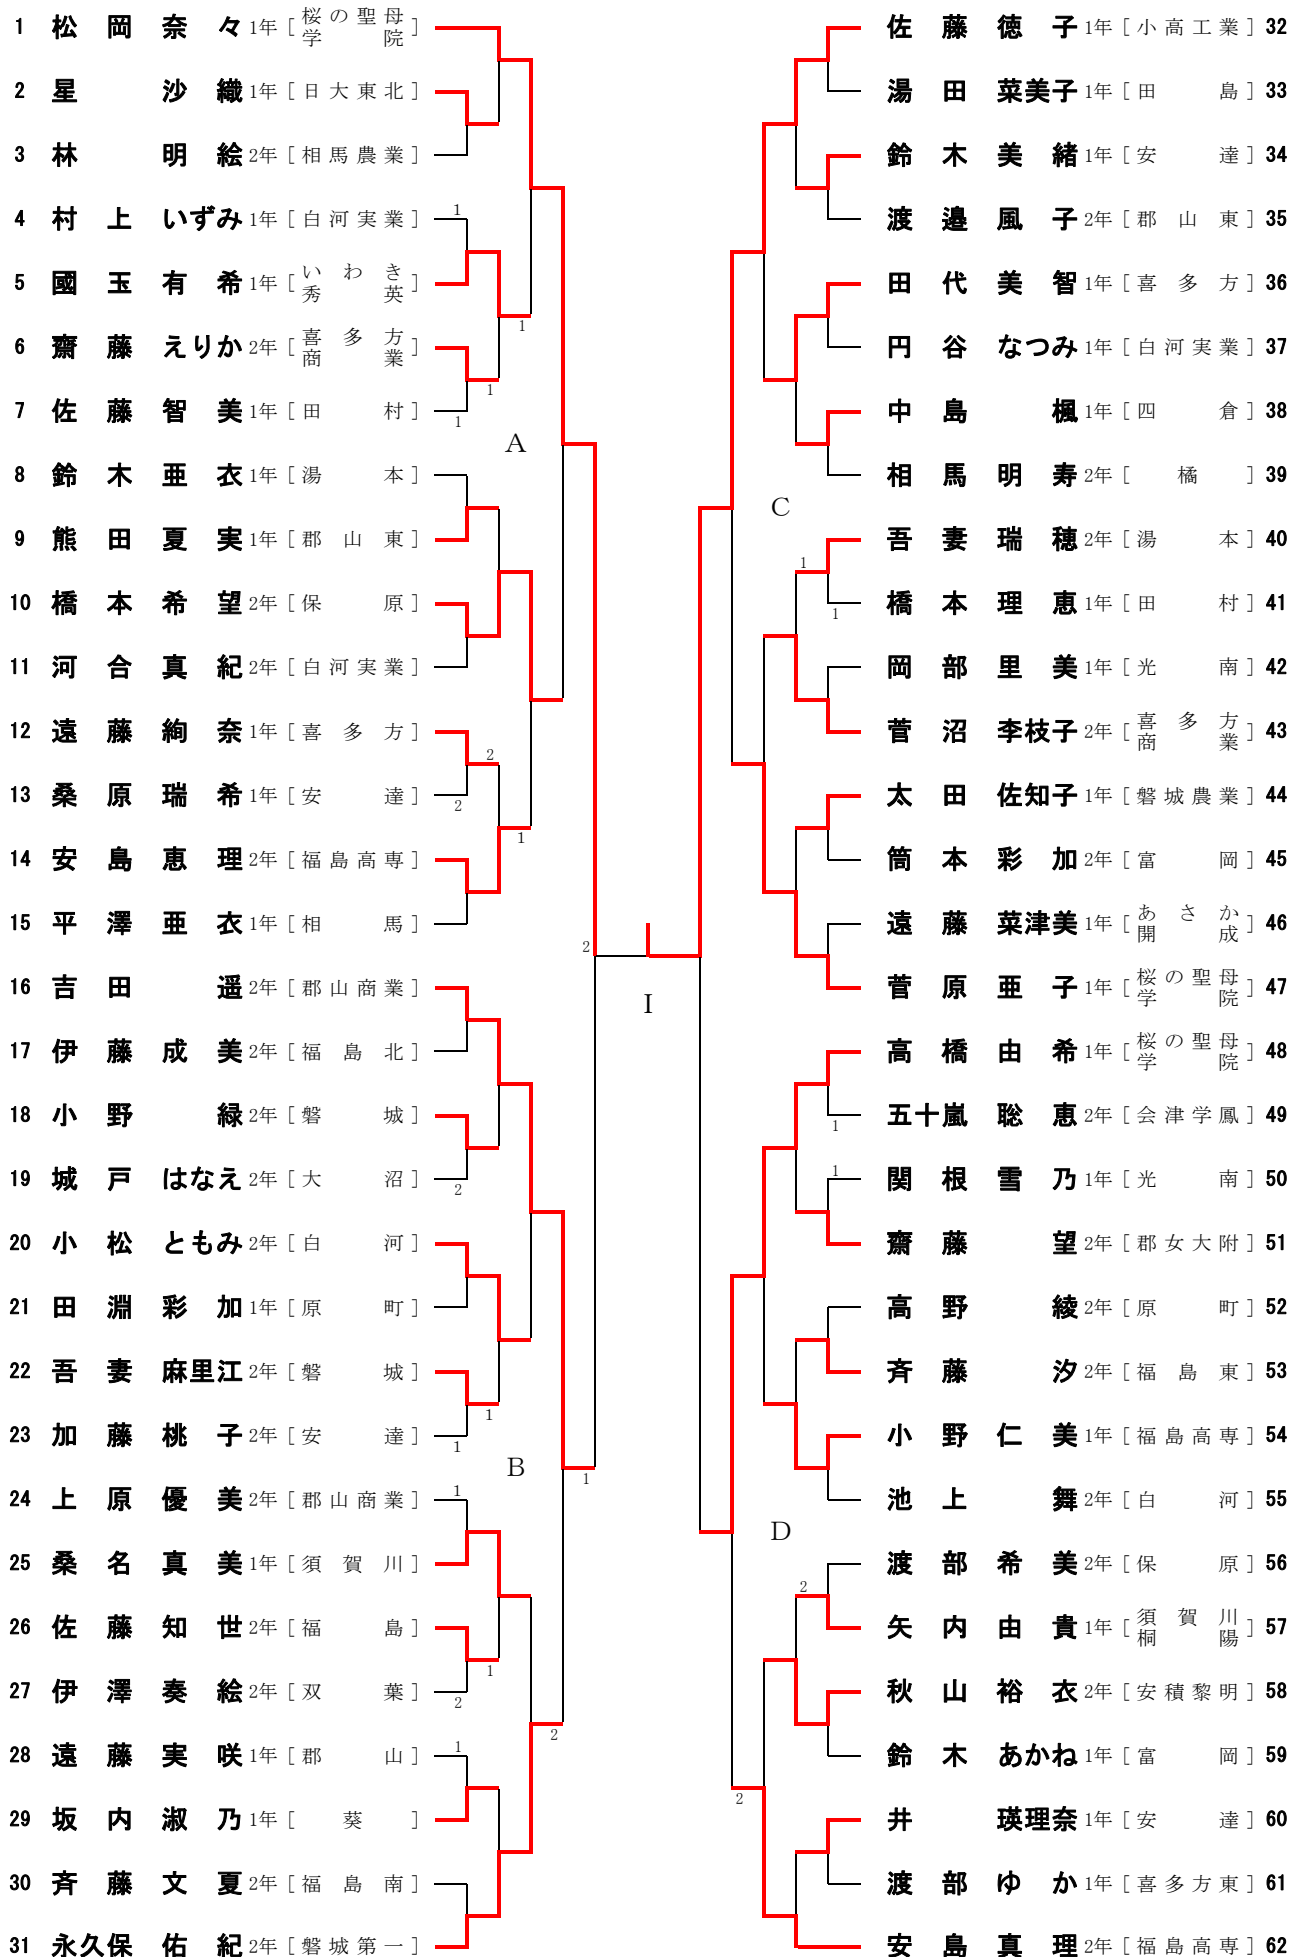

平成20年度 第47回 福島県高等学校新人体育大会卓球競技 男子学校対抗

平成20年度 第47回 福島県高等学校新人体育大会卓球競技 女子ダブルス

1	松岡奈々	清野由紀	1年	[桜の聖母院]		榊原愛美	菅原亜美	2年	[桜の聖母院]	28
2	鈴木木	谷平亜衣	1年	[湯本]	1	佐藤成美	藤川美希	1年	[東白川商]	29
3	上原優美	富塚汐里	1年	[郡山商業]		折笠亜衣	笠子楓	1年	[磐城農業]	30
4	五十嵐聡恵	五渡部よみ	2年	[会津学鳳]		五十嵐梨紗	五平山愛	1年	[只見]	31
5	高野千	大澤綾	2年	[原町]		佐藤智美	藤本美恵	1年	[田村]	32
6	柳沼茜	吉田茜	1年	[田村]	2	上神谷桃	中野花愛	2年	[富岡]	33
7	安岡里	藤部睦美	2年	[光南]	1	大國佳奈	平井綾	2年	[磐桜が丘]	34
8	相馬明寿	佐藤穂子	2年	[橘]		鈴木由美	菅沼枝子	2年	[喜多方]	35
9	猪狩美咲	安島恵理	2年	[福島高专]		鈴木真美	久間優子	2年	[福島東稜]	36
10	小林英	小村越生子	2年	[郡山東]	1	香野友恵	鈴木理佳	1年	[いわき]	37
11	井根瑛奈	本裕依	1年	[安達]		佐藤真澄	円谷なつみ	2年	[白河実業]	38
12	角田聡実	遠藤奈	2年	[喜多方]		新田莉々佳	遠藤津美	2年	[あさか]	39
13	小松ともみ	大竹奈津美	2年	[白河]		佐藤智世	矢澤里穂	2年	[福島]	40
14	中島楓	中島梢	1年	[四倉]		荒平文恵	澤亜衣	1年	[相馬]	41
15	吉安田	藤由遥	2年	[郡山商業]		戸田菜奈	坂内淑乃	2年	[葵]	42
16	伊藤成祥	江尻美子	2年	[福島北]		橋本希望	渡本部美	2年	[保原]	43
17	江尻美智	株木月恵	2年	[勿来]	1	三瓶由佳	矢内貴	2年	[須賀川]	44
18	大波美貴	千葉沙希	1年	[保原]		小野史	橋内緑夏	2年	[磐城]	45
19	齋藤えり	田澤か舞	2年	[喜多方]	1	加藤桃	阿部真也	2年	[安達]	46
20	岡部美咲	高木晴菜	2年	[学校法人石川]	1	滑川佳奈	熊田夏実	1年	[郡山東]	47
21	國山有希	山名沙希	1年	[いわき]	2	河村真紀	合上いづみ	2年	[白河実業]	48
22	佐藤徳子	大槻朋子	1年	[小高工業]		佐藤悠香	一乃彩	2年	[桜の聖母院]	49
23	野地奈津	桑原瑞希	2年	[安達]		鈴木佐知	上石のぞみ	1年	[郡山商業]	50
24	渡邊里美	石橋美季	2年	[郡女大附]		金子千恵	榎本愛美	2年	[会津学鳳]	51
25	大湯あすか	田佳苗	2年	[若松商業]		西山実咲	鈴木あかね	2年	[富岡]	52
26	相西美咲	相西美咲	2年	[岩瀬農業]		渡邊志保	國分麻衣	1年	[本宮]	53
27	大内直子	高橋由希	2年	[桜の聖母院]	2	安小島野	安小島野	2年	[福島高专]	54

男子シングルス 決勝戦

I 根本一城 1年 [帝京安積]  渡邊直也 2年 [帝京安積] II

男子シングルス 東北強化合宿出場者決定戦

A 永井一喜 2年 [福島高専]			松本知也 1年 [福島高専] E
B 外山翔太 2年 [平工業]			神尾明 2年 [小高工業] F
C 竹内佳介 2年 [小高工業]			野地祐貴 2年 [福島] G
D 渡辺健吾 1年 [聖光学院]			吉田典 1年 [帝京安積] H

a 永井一喜 2年 [福島高専]		松本知也 1年 [福島高専] c	
b 竹内佳介 2年 [小高工業]		野地祐貴 2年 [福島] d	

平成20年度 第47回 福島県高等学校新人体育大会卓球競技 女子シングルス No.1

女子シングルス 決勝戦

I 佐藤 徳子 1年 [小高工業]  榊原 愛美 2年 [桜の聖母学院] II

女子シングルス 東北強化合宿出場者決定戦

A 橋本 希望 2年 [保原]			E 大槻 朋子 1年 [小高工業]
B 永久保 佑紀 2年 [磐城第一]	a 1	c 2	F 野地 奈津美 2年 [安達]
C 菅原 亜子 1年 [桜の聖母学院]			G 小野 緑 2年 [福島高専]
D 安島 真理 2年 [福島高専]	b 2	d 2	H 金子 千恵 2年 [会津学鳳]