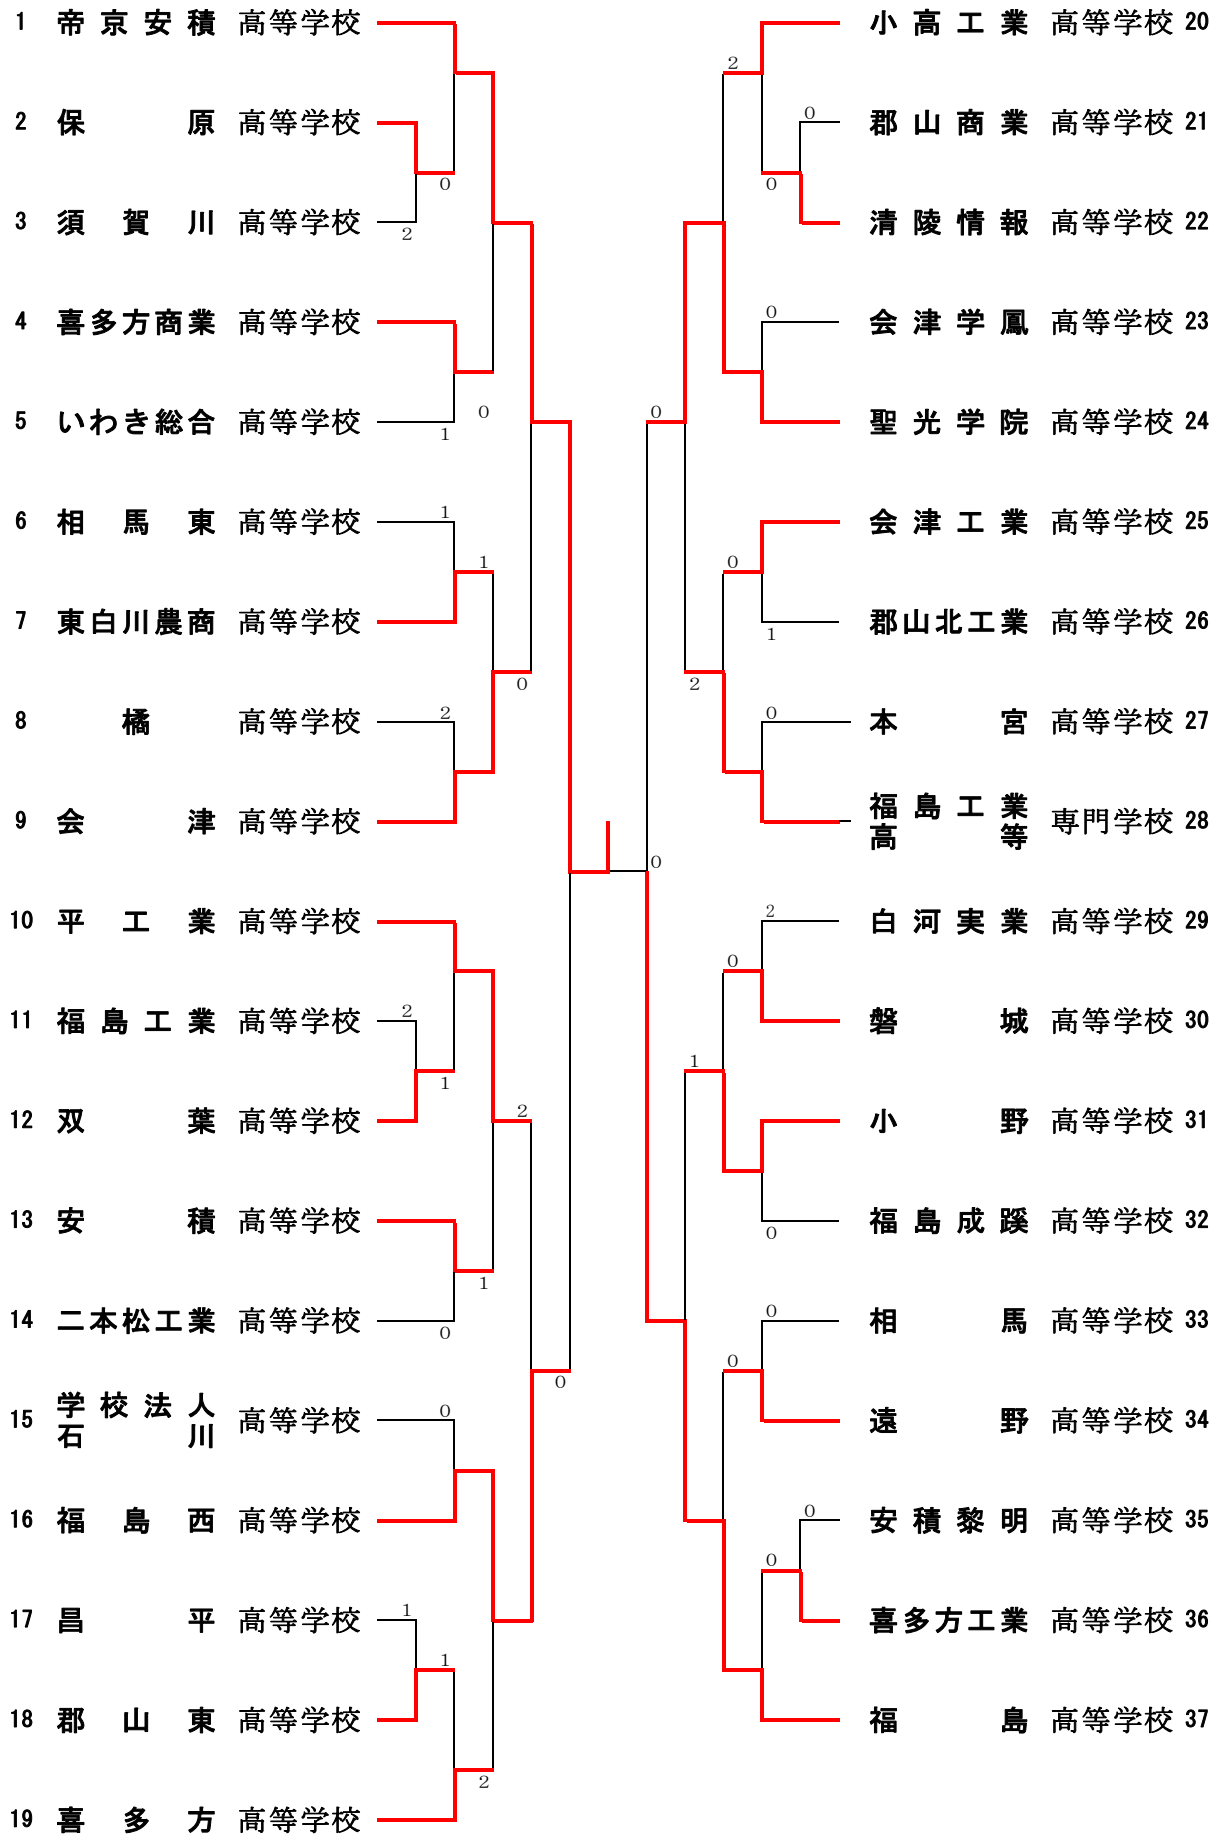

平成20年度 第47回 福島県高等学校新人体育大会卓球競技 男子学校対抗

平成20年度 第47回 福島県高等学校新人体育大会卓球競技 女子ダブルス

1	松岡奈々	清野由紀	1年	[桜の聖母院]		榊原愛美	菅原亜美	2年	[桜の聖母院]	28
2	鈴木木	谷平亜衣	1年	[湯本]	1	佐藤成美	藤川美希	1年	[東白川商]	29
3	上原優美	富塚汐里	1年	[郡山商業]		折笠亜衣	笠子楓	1年	[磐城農業]	30
4	五十嵐聡恵	五渡部よみ	2年	[会津学鳳]		五十嵐梨紗	五平山愛	1年	[只見]	31
5	高野千	大澤綾	2年	[原町]		佐藤智美	藤本美恵	1年	[田村]	32
6	柳沼茜	吉田茜	1年	[田村]	2	上神谷桃	中野花愛	2年	[富岡]	33
7	安岡里	藤部睦美	2年	[光南]	1	大國佳奈	平井綾	2年	[磐桜が丘]	34
8	相馬明寿	佐藤穂子	2年	[橘]		鈴木由美	菅沼枝子	2年	[喜多方]	35
9	猪狩美咲	安島恵理	2年	[福島高专]		鈴木真美	久間優子	2年	[福島東稜]	36
10	小林英	小村越生子	2年	[郡山東]	1	香野友恵	鈴木理佳	1年	[いわき]	37
11	井根瑛奈	本裕依	1年	[安達]		佐藤真澄	円谷なつみ	2年	[白河実業]	38
12	角田聡実	遠藤奈	2年	[喜多方]		新田莉々佳	遠藤津美	2年	[あさか]	39
13	小松ともみ	大竹奈津美	2年	[白河]		佐藤智世	矢澤里穂	2年	[福島]	40
14	中島楓	中島梢	1年	[四倉]		荒平文恵	澤亜衣	1年	[相馬]	41
15	吉安田	藤由遥	2年	[郡山商業]		戸田菜奈	坂内淑乃	2年	[葵]	42
16	伊藤成祥	江尻美子	2年	[福島北]		橋本希望	渡本部美	2年	[保原]	43
17	江尻美智	株木月恵	2年	[勿来]	1	三瓶由佳	矢内貴	2年	[須賀川]	44
18	大波美貴	千葉沙希	1年	[保原]		小野史	橋内緑夏	2年	[磐城]	45
19	齋藤えり	田澤か舞	2年	[喜多方]	1	加藤桃	阿部真也	2年	[安達]	46
20	岡部美咲	高木晴菜	2年	[学校法人石川]	1	滑川佳奈	熊田夏実	1年	[郡山東]	47
21	國山有希	山名沙希	1年	[いわき]	2	河村真紀	合上いづみ	2年	[白河実業]	48
22	佐藤徳子	大槻朋子	1年	[小高工業]		佐藤悠香	一乃彩	2年	[桜の聖母院]	49
23	野地奈津	桑原瑞希	2年	[安達]		鈴木佐知	上石のぞみ	1年	[郡山商業]	50
24	渡邊里美	石橋美季	2年	[郡女大附]		金子千恵	榎本愛美	2年	[会津学鳳]	51
25	大湯あすか	田佳苗	2年	[若松商業]		西山実咲	鈴木あかね	2年	[富岡]	52
26	相西美咲	相西美咲	2年	[岩瀬農業]		渡邊志保	國分麻衣	1年	[本宮]	53
27	大内直子	高橋由希	2年	[桜の聖母院]	2	安小島野	安小島野	2年	[福島高专]	54

男子シングルス 決勝戦

I 根本一城 1年 [帝京安積]  渡邊直也 2年 [帝京安積] II

男子シングルス 東北強化合宿出場者決定戦

A 永井一喜 2年 [福島高専]			松本知也 1年 [福島高専] E
B 外山翔太 2年 [平工業]			神尾明 2年 [小高工業] F
C 竹内佳介 2年 [小高工業]			野地祐貴 2年 [福島] G
D 渡辺健吾 1年 [聖光学院]			吉田典 1年 [帝京安積] H

a 永井一喜 2年 [福島高専]		松本知也 1年 [福島高専] c	
b 竹内佳介 2年 [小高工業]		野地祐貴 2年 [福島] d	

平成20年度 第47回 福島県高等学校新人体育大会卓球競技 女子シングルス No.1

女子シングルス 決勝戦

I 佐藤 徳子 1年 [小高工業]  榊原 愛美 2年 [桜の聖母学院] II

女子シングルス 東北強化合宿出場者決定戦

A 橋本 希望 2年 [保原]			E 大槻 朋子 1年 [小高工業]
B 永久保 佑紀 2年 [磐城第一]	a 1	c 2	F 野地 奈津美 2年 [安達]
C 菅原 亜子 1年 [桜の聖母学院]			G 小野 緑 2年 [福島高専]
D 安島 真理 2年 [福島高専]	b 2	d 2	H 金子 千恵 2年 [会津学鳳]

a 永久保 佑紀 2年 [磐城第一]			c 野地 奈津美 2年 [安達]
b 安島 真理 2年 [福島高専]			d 金子 千恵 2年 [会津学鳳]