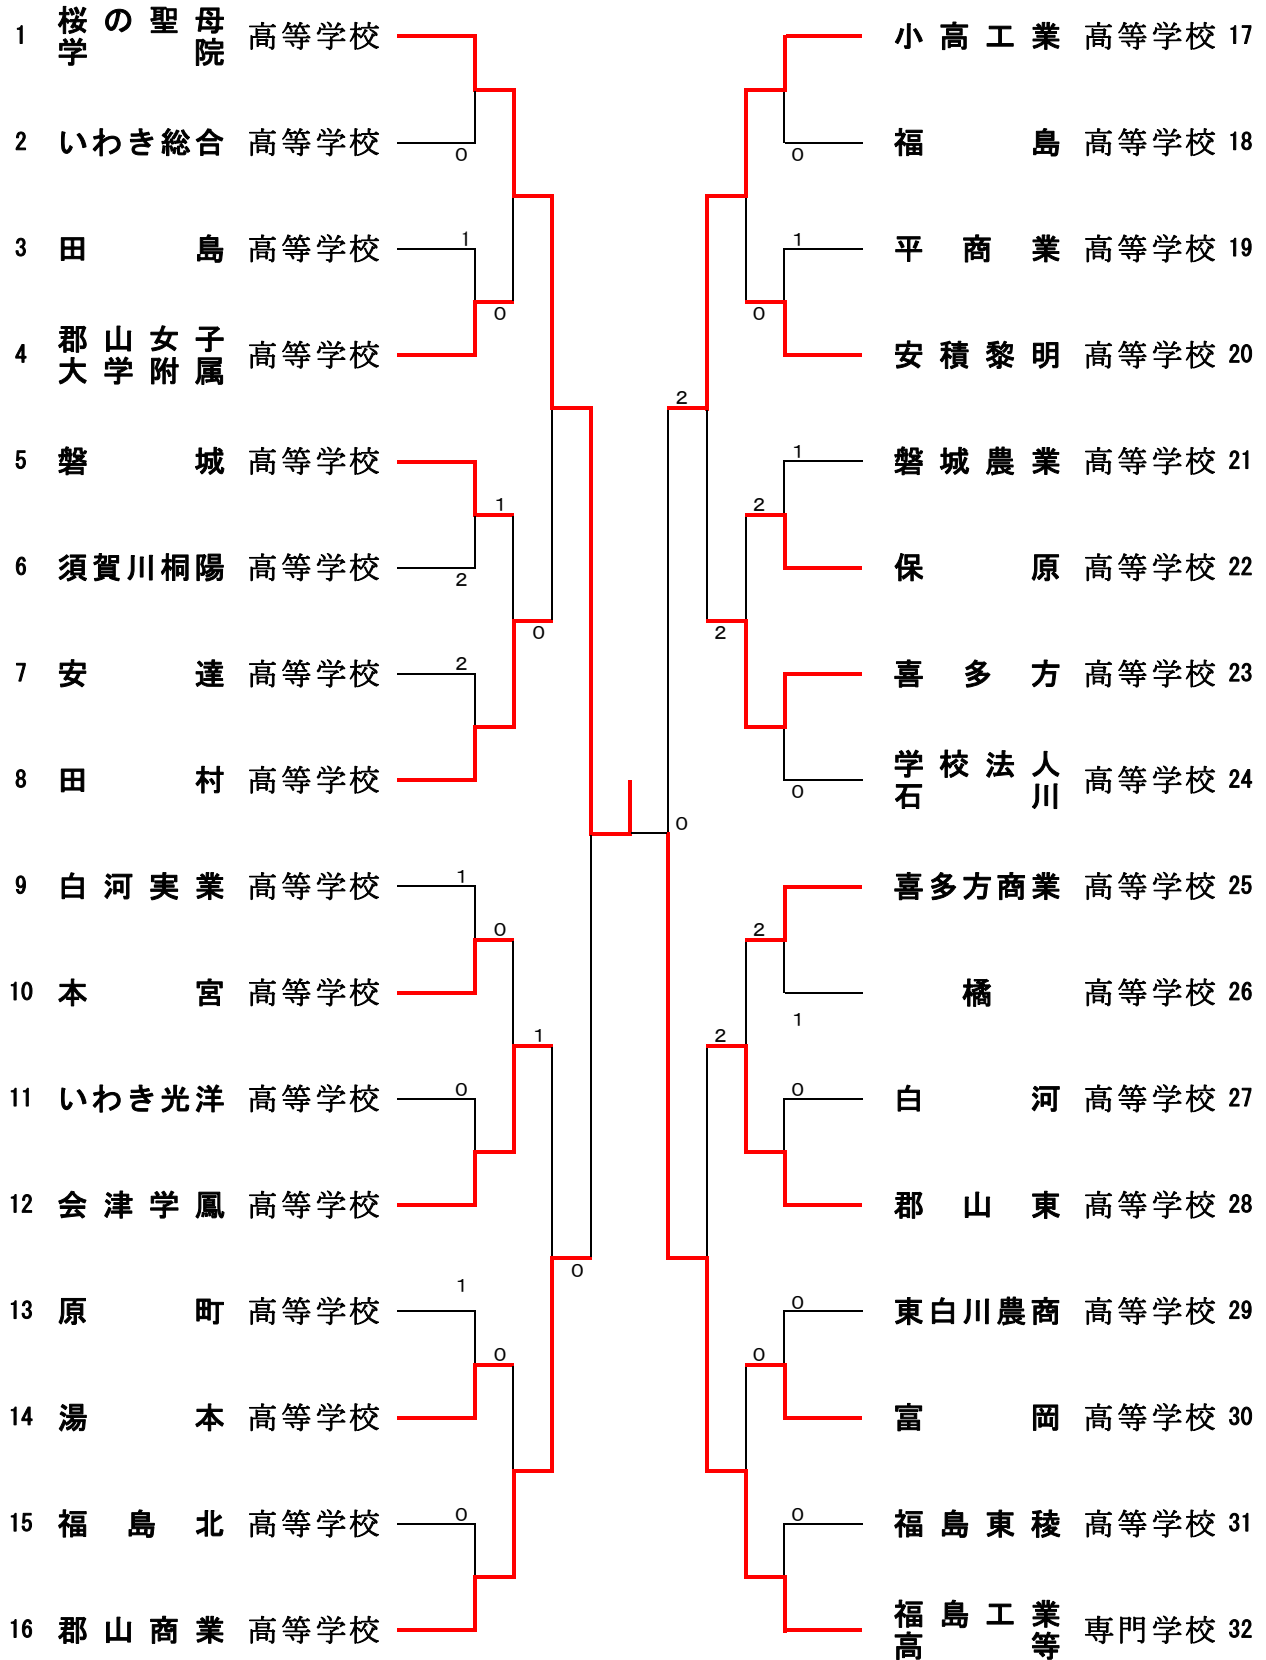

平成20年度 第47回 福島県高等学校新人体育大会卓球競技 男子学校対抗

平成20年度 第47回 福島県高等学校新人体育大会卓球競技 女子ダブルス

1	松岡奈々	清野由紀	1年	[桜の聖母院]		榊原愛美	菅原亜美	2年	[桜の聖母院]	28
2	鈴木木	谷平亜衣	1年	[湯本]	1	佐藤成美	藤川美希	1年	[東白川商]	29
3	上原優美	富塚汐里	1年	[郡山商業]		折笠亜衣	笠子楓	1年	[磐城農業]	30
4	五十嵐聡恵	五渡部よみ	2年	[会津学鳳]		五十嵐梨紗	五平山愛	1年	[只見]	31
5	高野千	大澤綾	2年	[原町]		佐藤智美	藤本美恵	1年	[田村]	32
6	柳沼茜	吉田茜	1年	[田村]	2	上神谷桃	中野花愛	2年	[富岡]	33
7	安岡里	藤部睦美	2年	[光南]	1	大國佳奈	平井綾	2年	[磐桜が丘]	34
8	相馬明寿	佐藤穂子	2年	[橘]		鈴木由美	菅沼枝子	2年	[喜多方]	35
9	猪狩美咲	安島恵理	2年	[福島高专]		鈴木真美	久間優子	2年	[福島東稜]	36
10	小林英	小村越生子	2年	[郡山東]	1	香野友恵	鈴木理佳	1年	[いわき]	37
11	井根瑛奈	本裕依	1年	[安達]		佐藤真澄	円谷なつみ	2年	[白河実業]	38
12	角田聡実	遠藤奈	2年	[喜多方]		新田莉々佳	遠藤津美	2年	[あさか]	39
13	小松ともみ	大竹奈津美	2年	[白河]		佐藤智世	矢澤里穂	2年	[福島]	40
14	中島楓	中島梢	1年	[四倉]		荒平文恵	澤亜衣	1年	[相馬]	41
15	吉安田	藤由遥	2年	[郡山商業]		戸田菜奈	坂内淑乃	2年	[葵]	42
16	伊藤成祥	江尻美子	2年	[福島北]		橋本希望	渡本部美	2年	[保原]	43
17	江尻美智	株木月恵	2年	[勿来]	1	三瓶由佳	矢内貴	2年	[須賀川]	44
18	大波美貴	千葉沙希	1年	[保原]		小野史	橋内緑夏	2年	[磐城]	45
19	齋藤えり	田澤か舞	2年	[喜多方]	1	加藤桃	阿部真也	2年	[安達]	46
20	岡部美咲	高木晴菜	2年	[学校法人石川]	1	滑川佳奈	熊田夏実	1年	[郡山東]	47
21	國山有希	山名沙希	1年	[いわき]	2	河村真紀	合上いづみ	2年	[白河実業]	48
22	佐藤徳子	大槻朋子	1年	[小高工業]		佐藤悠香	一乃彩	2年	[桜の聖母院]	49
23	野地奈津	桑原瑞希	2年	[安達]		鈴木佐知	上石のぞみ	1年	[郡山商業]	50
24	渡邊里美	石橋美季	2年	[郡女大附]		金子千恵	榎本愛美	2年	[会津学鳳]	51
25	大湯あすか	田佳苗	2年	[若松商業]		西山実咲	鈴木あかね	2年	[富岡]	52
26	相西美咲	相西美咲	2年	[岩瀬農業]		渡邊志保	國分麻衣	1年	[本宮]	53
27	大内直子	高橋由希	2年	[桜の聖母院]	2	安小島野	安小島野	2年	[福島高专]	54

男子シングルス 決勝戦

I 根本一城 1年 [帝京安積]  渡邊直也 2年 [帝京安積] II

男子シングルス 東北強化合宿出場者決定戦

A 永井一喜 2年 [福島高専]			松本知也 1年 [福島高専] E
B 外山翔太 2年 [平工業]			神尾明 2年 [小高工業] F
C 竹内佳介 2年 [小高工業]			野地祐貴 2年 [福島] G
D 渡辺健吾 1年 [聖光学院]			吉田典 1年 [帝京安積] H

a 永井一喜 2年 [福島高専]		松本知也 1年 [福島高専] c	
b 竹内佳介 2年 [小高工業]		野地祐貴 2年 [福島] d	

平成20年度 第47回 福島県高等学校新人体育大会卓球競技 女子シングルス No.1

女子シングルス 決勝戦

I 佐藤 徳子 1年 [小高工業]  榊原 愛美 2年 [桜の聖母学院] II

女子シングルス 東北強化合宿出場者決定戦

A 橋本 希望 2年 [保原]			E 大槻 朋子 1年 [小高工業]
B 永久保 佑紀 2年 [磐城第一]	a 1	c 2	F 野地 奈津美 2年 [安達]
C 菅原 亜子 1年 [桜の聖母学院]			G 小野 緑 2年 [福島高専]
D 安島 真理 2年 [福島高専]	b 2	d 2	H 金子 千恵 2年 [会津学鳳]

a 永久保 佑紀 2年 [磐城第一]			c 野地 奈津美 2年 [安達]
b 安島 真理 2年 [福島高専]			d 金子 千恵 2年 [会津学鳳]