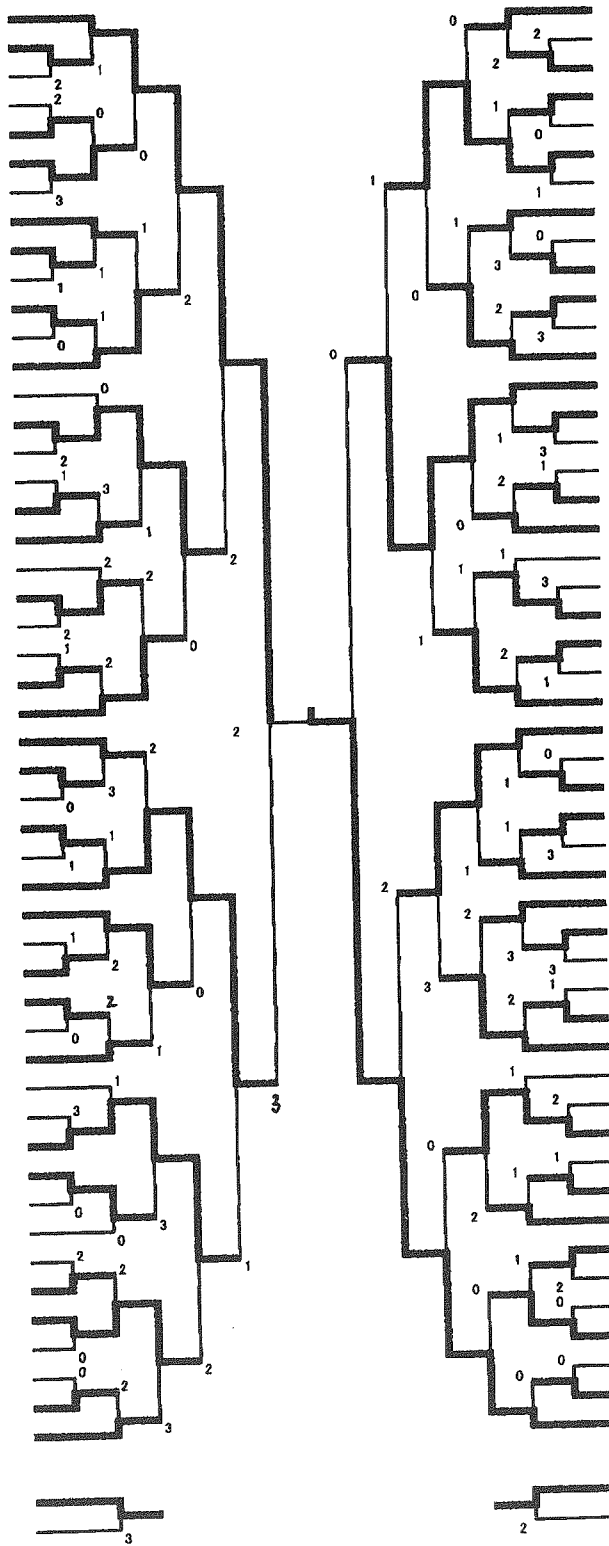

男子個人

- 1 玉橋・草野 (東日大昌平)
- 2 伊藤・浜津 (日大東北)
- 3 五十嵐・皆川 (只見)
- 4 芳賀・遠藤 (福島西)
- 5 近藤・西村 (白河実)
- 6 橋本・佐久間 (郡山北工)
- 7 半谷・横田 (双葉)
- 8 吉田・佐藤 (白河)
- 9 佐々木・玉手 (保原)
- 10 蓮沼・小滝 (葵)
- 11 大森・小針 (平工)
- 12 樋渡・渡部 (双葉翔陽)
- 13 遠藤・星 (田村)
- 14 鈴木・菊地 (安達)
- 15 伊藤・安斎 (田村)
- 16 太田・根本 (白河旭)
- 17 後藤・川村 (東日大昌平)
- 18 一重・五十嵐 (喜多方工)
- 19 佐々木・松尾 (小高工)
- 20 栗城・柚木 (会津工)
- 21 須藤・安瀬 (平工)
- 22 水野谷・高崎 (白河実)
- 23 野地・残間 (福島)
- 24 菅原・渡辺 (相馬)
- 25 丹治・八重幡 (郡山北工)
- 26 花塚・山口 (相馬東)
- 27 石田・佐川 (東日大昌平)
- 28 伊東・菊地 (梁川)
- 29 橋本・山崎 (会津工)
- 30 桑田・菅原 (清陵情報)
- 31 伊藤・千葉 (田村)
- 32 吉田・阿部 (勿来工)
- 33 塚原・伊藤 (喜多方東)
- 34 齋藤・渡部 (福島)
- 35 松岡・橋本 (郡山北工)
- 36 鈴木・牛来 (小高工)
- 37 鈴木・柳沼 (白河実)
- 38 加藤・畑 (会津)
- 39 鈴木(俊)・小林(稜) (郡山北工)
- 40 宗像・渡辺 (富岡)
- 41 渡辺・菊地 (白河実)
- 42 伊藤・柴田 (安達)
- 43 土手内・菅場 (平工)
- 44 荒・荒川 (小高工)
- 45 佐藤・佐藤 (船引)
- 46 平澤・吉田 (東日大昌平)
- 47 大内・香野 (二本松工)
- 48 山内・冠木 (喜多方)
- 49 根本・安藤 (白河実)
- 50 大澤・福本 (田村)