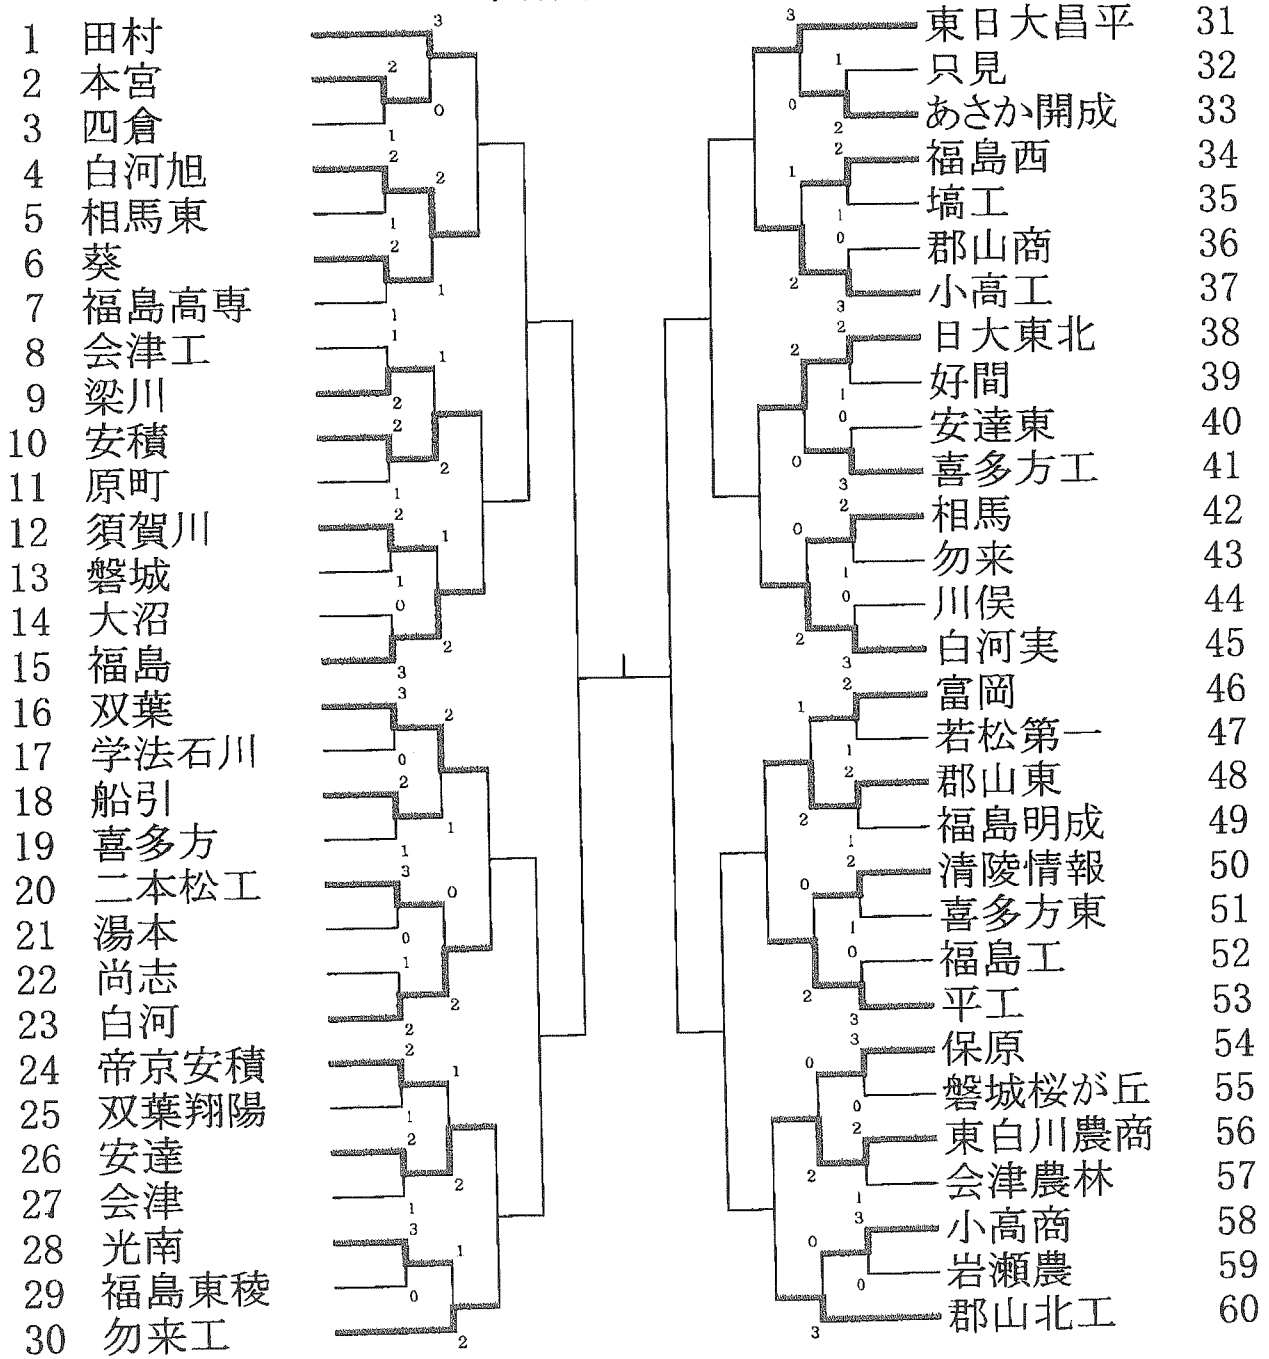

14 ~ 25 穴澤・唐橋 (喜多方東) No. 25 

26 ~ 37 小濱・小杉 (安達) No. 37 

38 ~ 50 高橋・村上 (白河実) No. 38 

 No. 51 橋本・小林 (双葉) 51 ~ 63

 No. 64 村上・早坂 (平高) 64 ~ 75

 No. 79 山西・山田 (平高) 76 ~ 87

 No. 91 遠藤・吉見 (安積) 88 ~ 100

団体戦(男子)