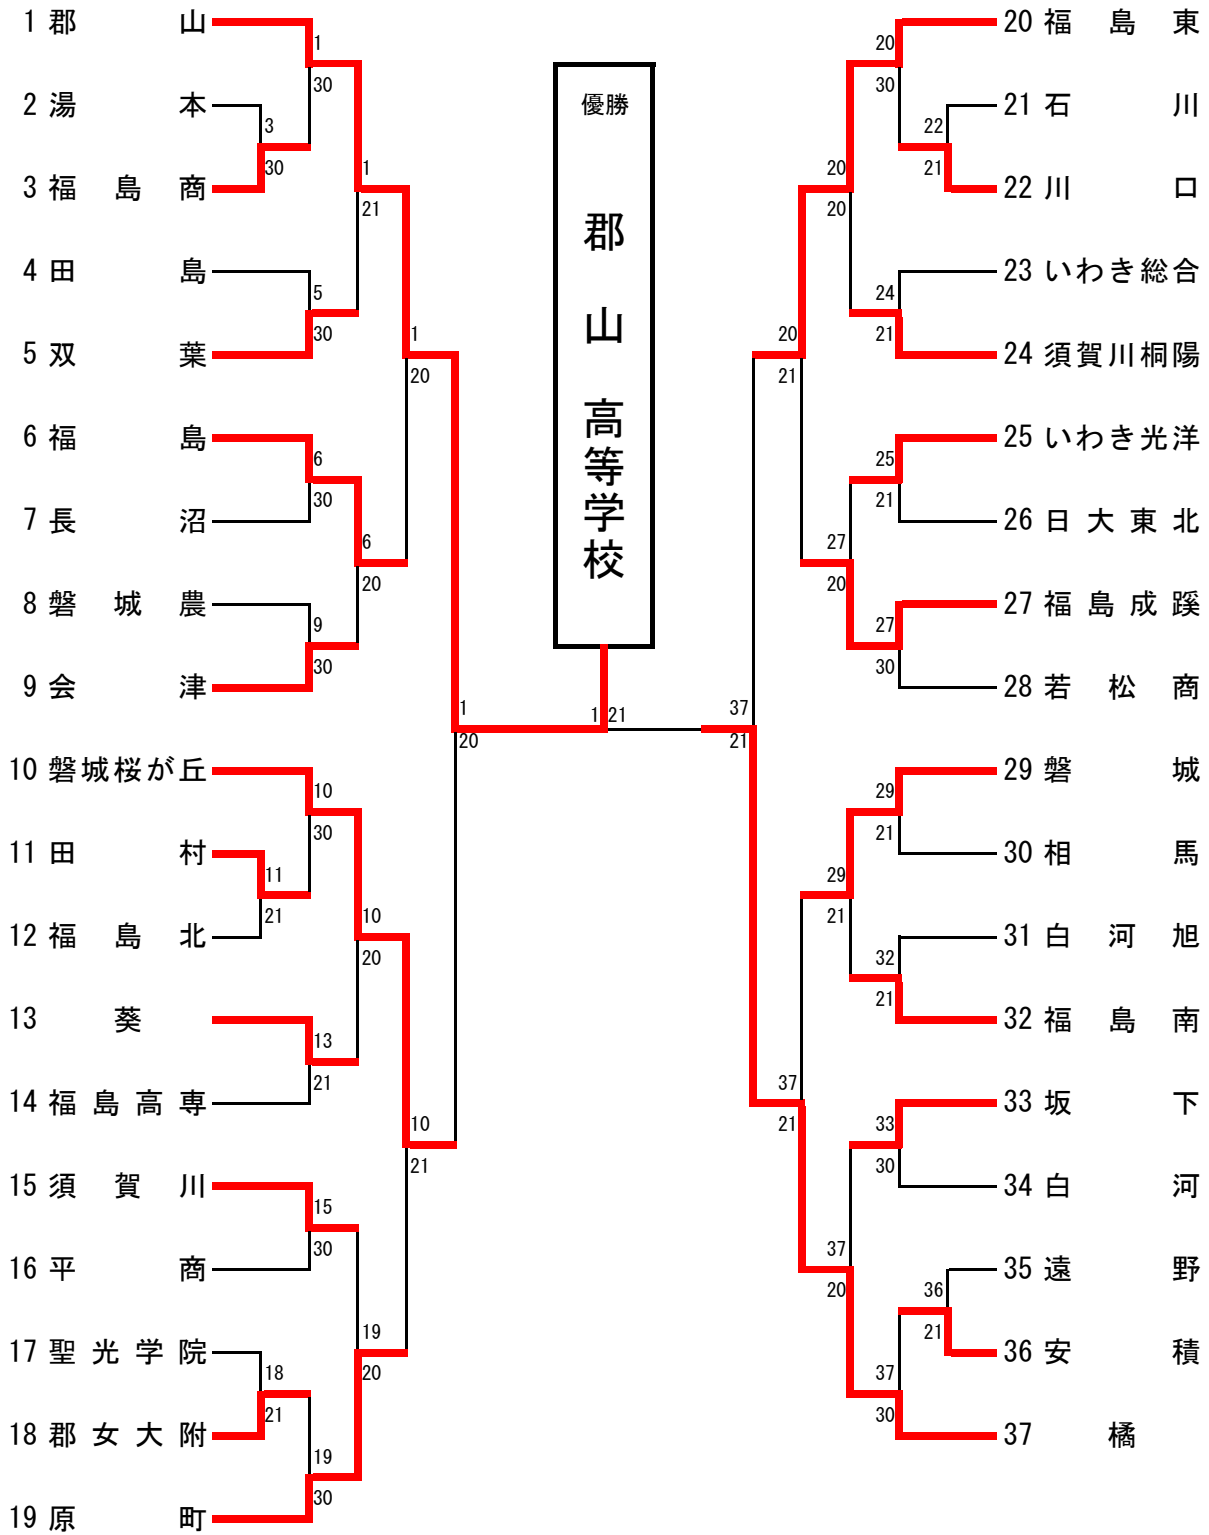

1位	橋本 直威	伊東 嘉己	磐城	(初優勝)
2位	中田 卓志	小澤 拓也	平工	
3位	先崎 絃	大川原庸平	日大東北	
3位	佐々木裕貴	影山 浩之	須賀川	

女子

1位	大竹 千紘	菅野沙友李	郡山	(初優勝)
2位	鈴木 千晶	松本みなみ	磐城桜が丘	
3位	遠藤 唯	早川 聖良	相馬	
3位	宍戸 絵美	黒須 智子	橘	

※1位が全国大会、1位、2位が東北大会出場

男子学校対抗

女子学校対抗

男子シングルス

3位決定戦

7・8位決定戦

5・6位決定戦

男子ダブルス

- 1 橋本 直威 (磐城)
- 2 伊東 嘉己 (須賀川)
- 3 滝口 将太 (学法福島)
- 4 後藤 拓美 (磐城桜が丘)
- 5 二階堂 宏貴 (原町)
- 6 佐藤 誠也 (福島東)
- 7 面川 拓也 (須賀川)
- 8 久野 達也 (いわき光洋)
- 9 菊地 亮太郎 (日大東北)
- 10 酒井 亮並 (会津工)
- 11 香野 拓也 (磐城桜が丘)
- 12 穴戸 慧翼 (福島東)
- 13 立石 克那 (安積)
- 14 清水 伊織 (原町)
- 15 直野 伊織 (若松商)
- 16 柴田 侑亮 (平工)
- 17 野田 善文 (日大東北)
- 18 橋本 直大 (平工)
- 19 草野 夏瑠 (日大東北)
- 20 小松 陽 (若松商)
- 21 淡路 雄翔 (平工)
- 22 佐藤 哲也 (日大東北)
- 23 菊地 謙大 (坂下)