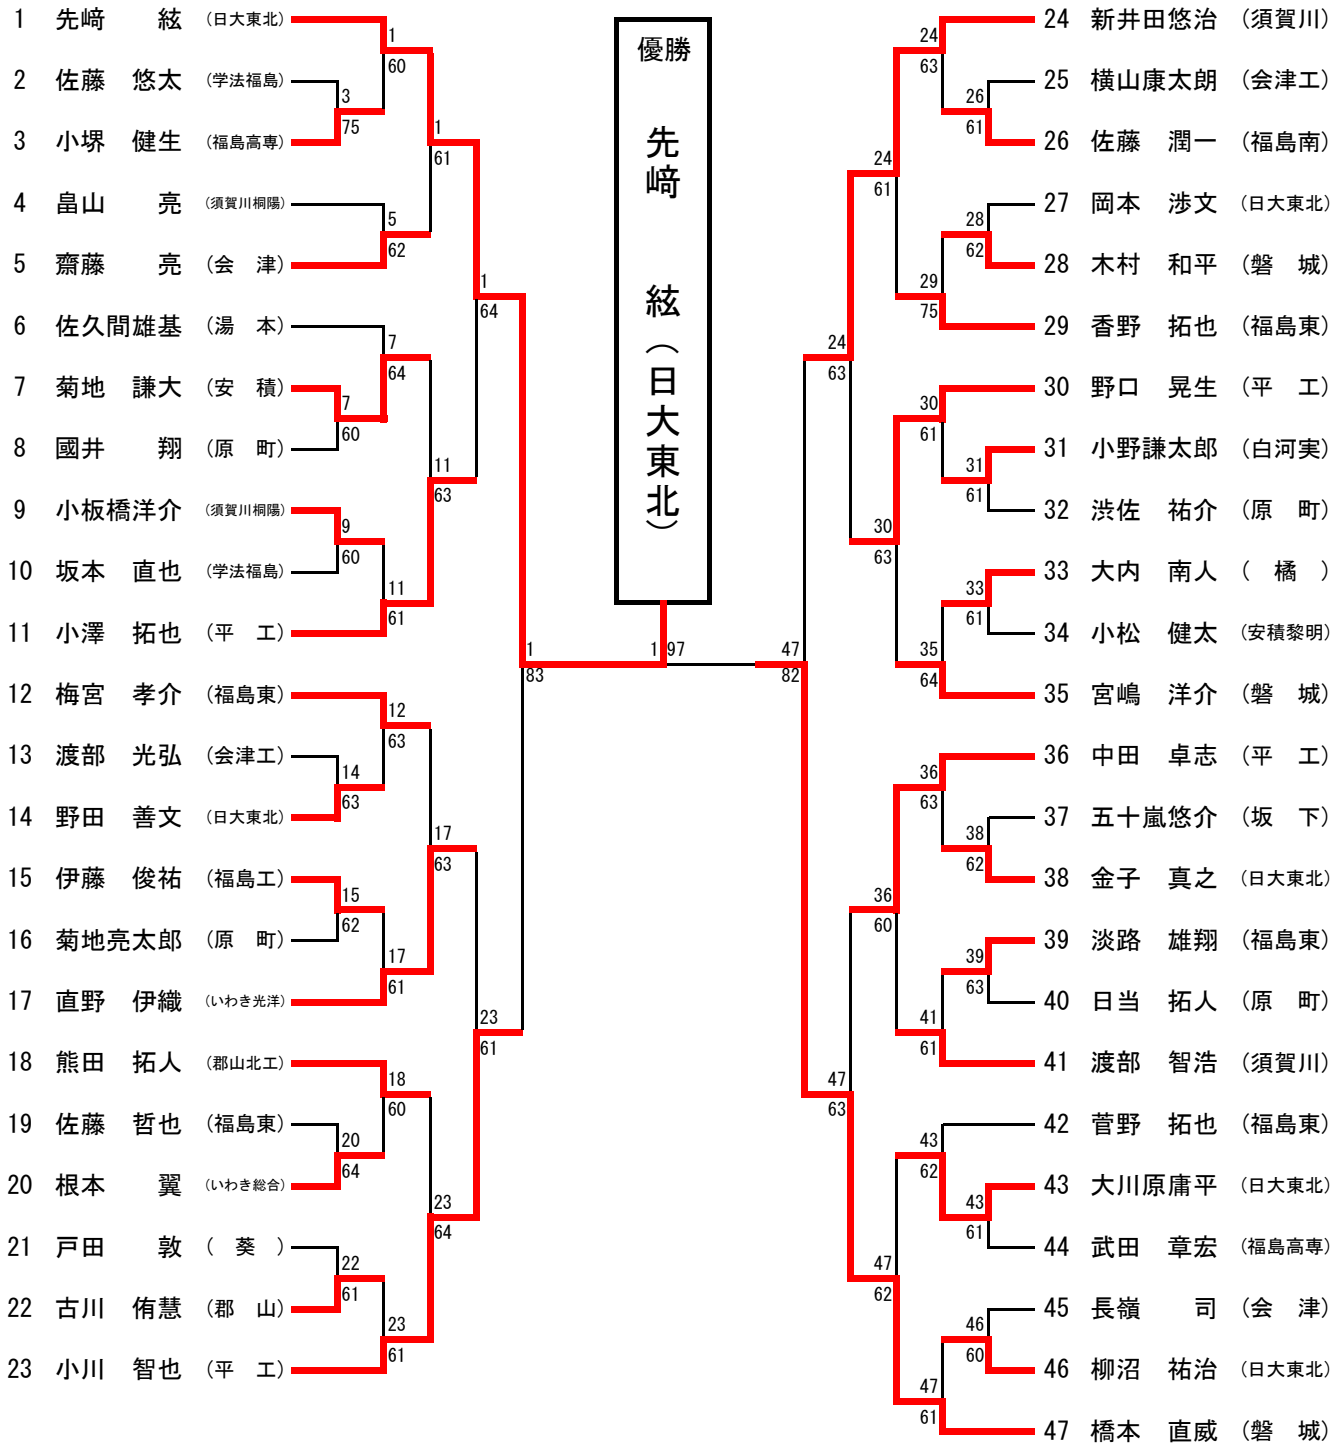

1位	橋本 直威	伊東 嘉己	磐城	(初優勝)
2位	中田 卓志	小澤 拓也	平工	
3位	先崎 絃	大川原庸平	日大東北	
3位	佐々木裕貴	影山 浩之	須賀川	

女子

1位	大竹 千紘	菅野沙友李	郡山	(初優勝)
2位	鈴木 千晶	松本みなみ	磐城桜が丘	
3位	遠藤 唯	早川 聖良	相馬	
3位	宍戸 絵美	黒須 智子	橘	

※1位が全国大会、1位、2位が東北大会出場

男子学校対抗

女子学校対抗

男子シングルス

3位決定戦

7・8位決定戦

5・6位決定戦

男子ダブルス

- 1 橋本 直威 (磐城)
- 2 伊東 嘉己 (須賀川)
- 3 滝口 将太 (学法福島)
- 4 後藤 拓美 (磐城桜が丘)
- 5 二階堂 宏貴 (原町)
- 6 佐藤 誠也 (福島東)
- 7 面川 拓也 (須賀川)
- 8 久野 達也 (いわき光洋)
- 9 菊地 亮太郎 (日大東北)
- 10 酒井 亮並 (会津工)
- 11 香野 拓也 (磐城桜が丘)
- 12 穴戸 慧翼 (福島東)
- 13 立石 克那 (安積)
- 14 清水 伊織 (原町)
- 15 直野 伊織 (若松商)
- 16 柴田 侑亮 (平工)
- 17 野田 善文 (日大東北)
- 18 橋本 直大 (平工)
- 19 草野 夏瑠 (日大東北)
- 20 小松 陽 (若松商)
- 21 淡路 雄翔 (平工)
- 22 佐藤 哲也 (日大東北)
- 23 菊地 謙大 (坂下)