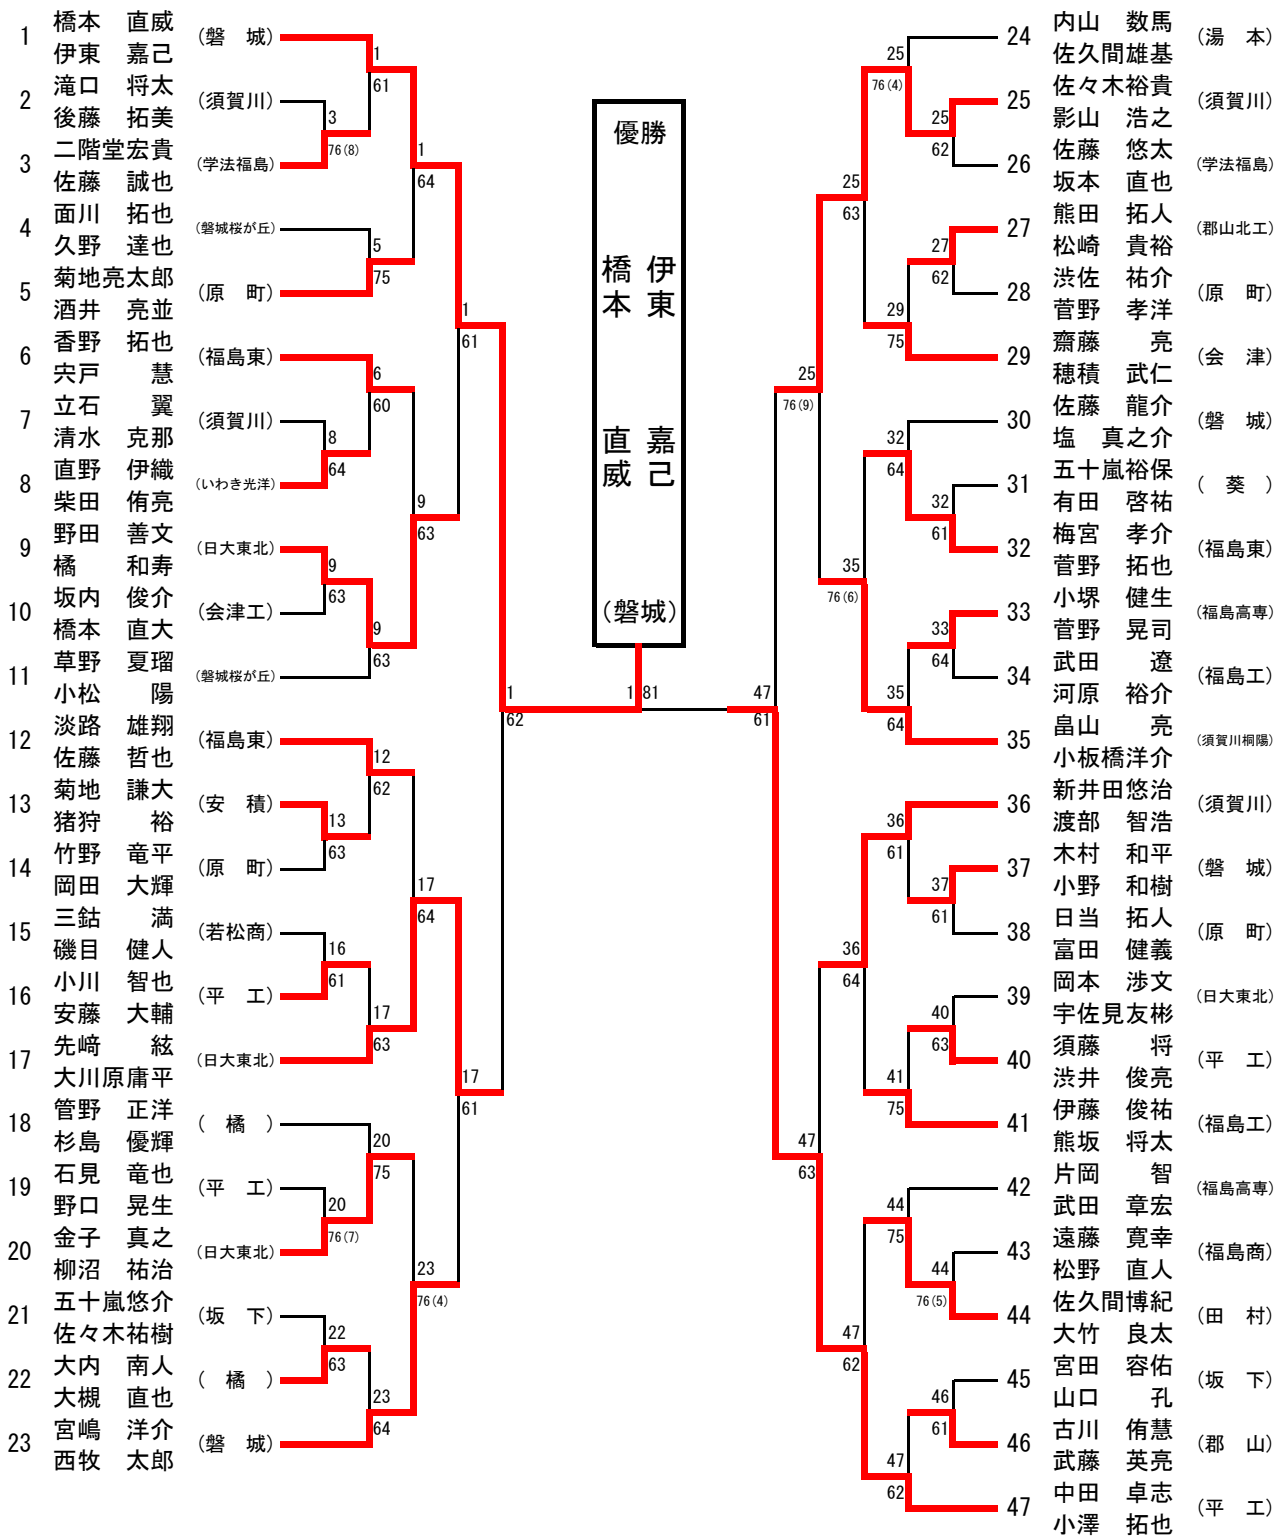

3位決定戦

7・8位決定戦

5・6位決定戦

男子ダブルス

- 1 橋本 直威 (磐城)
- 2 伊東 嘉己 (須賀川)
- 3 滝口 将太 (学法福島)
- 4 後藤 拓美 (磐城桜が丘)
- 5 二階堂 宏貴 (原町)
- 6 佐藤 誠也 (福島東)
- 7 面川 拓也 (須賀川)
- 8 久野 達也 (いわき光洋)
- 9 菊地 亮太郎 (日大東北)
- 10 酒井 亮並 (会津工)
- 11 香野 拓也 (磐城桜が丘)
- 12 穴戸 慧翼 (福島東)
- 13 立石 克那 (安積)
- 14 清水 伊織 (原町)
- 15 直野 伊織 (若松商)
- 16 柴田 侑亮 (平工)
- 17 野田 善文 (日大東北)
- 18 橋本 直大 (平工)
- 19 草野 夏瑠 (日大東北)
- 20 小松 陽 (若松商)
- 21 淡路 雄翔 (平工)
- 22 佐藤 哲也 (日大東北)
- 23 菊地 謙大 (坂下)