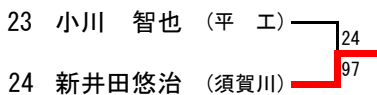

男子シングルス

3位決定戦

7・8位決定戦

5・6位決定戦