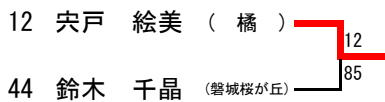

女子シングルス

3位決定戦

7・8位決定戦

5・6位決定戦