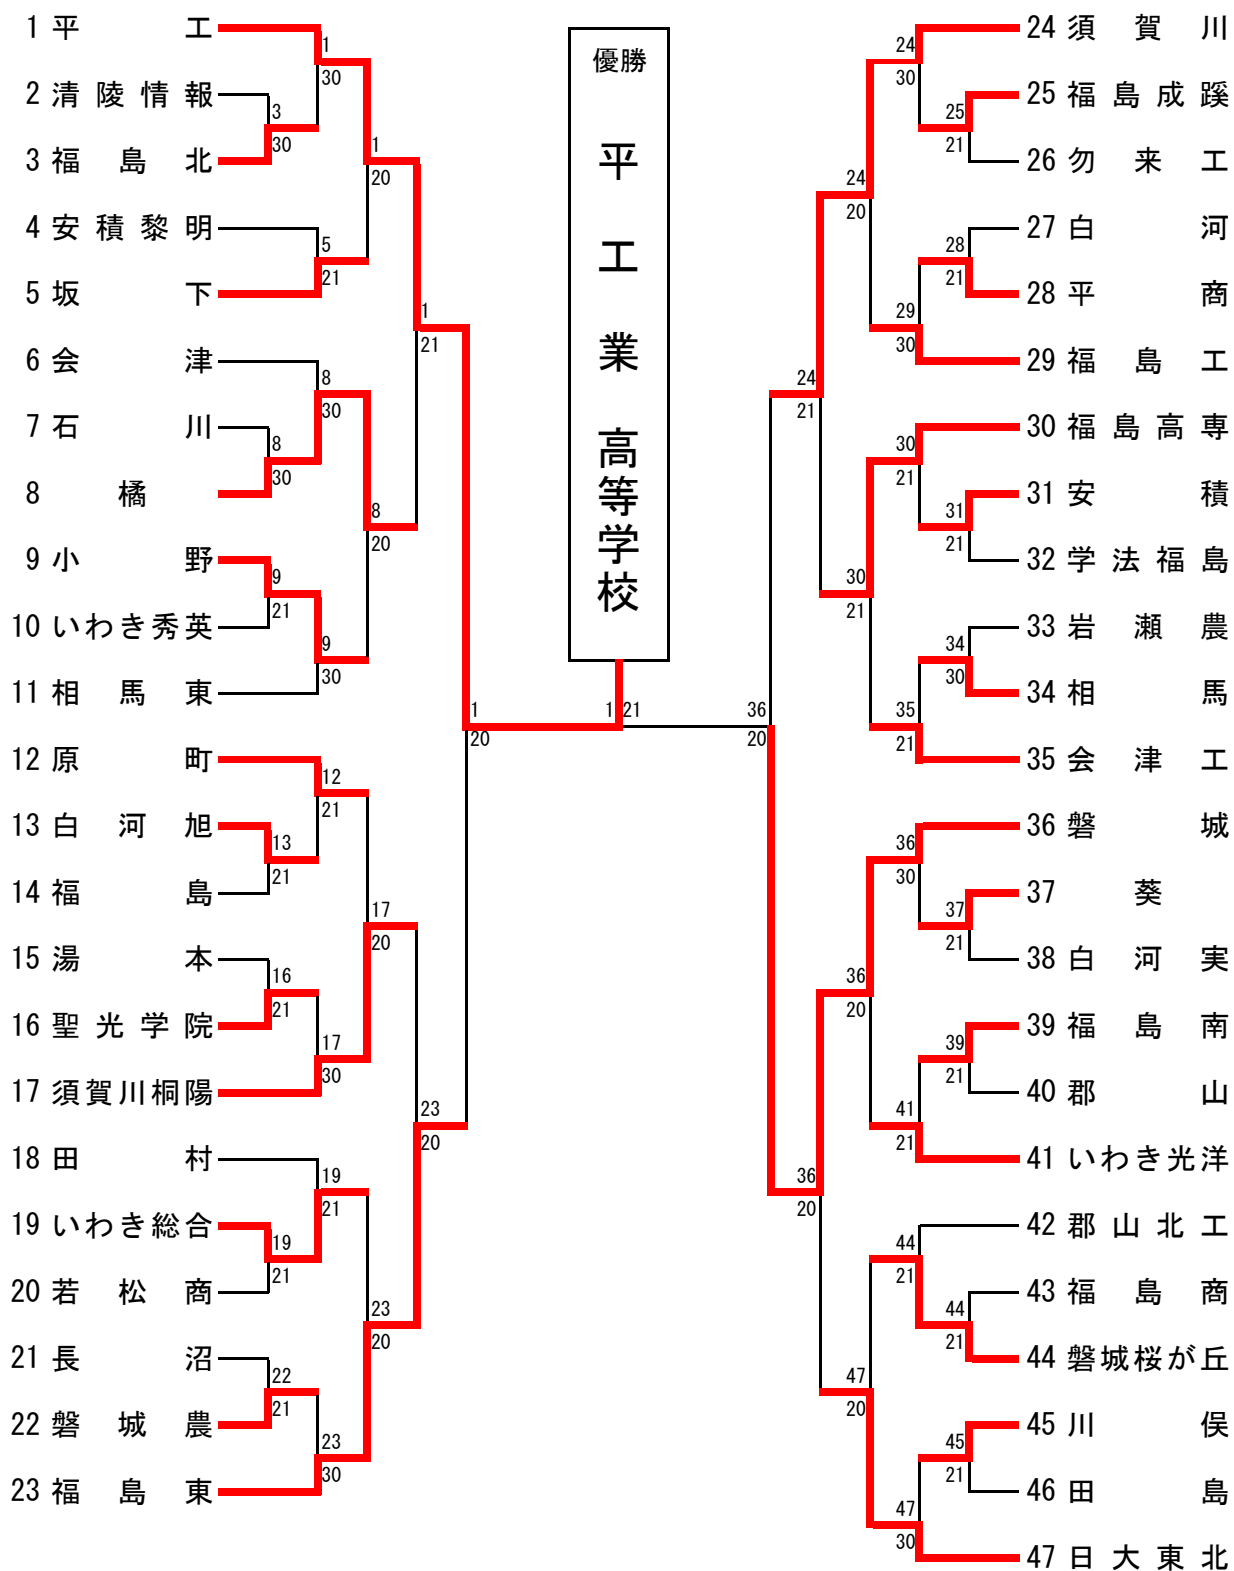

大会成績一覧

学校対抗

男子

1位	平工業	高等学校	(初優勝)
2位	磐城	高等学校	
3位	福島東	高等学校	
3位	須賀川	高等学校	

女子

1位	郡山	高等学校	(2年連続2回目)
2位	橘	高等学校	
3位	磐城桜が丘	高等学校	
3位	福島東	高等学校	

※1位が全国大会、1位、2位が東北大会出場

個人

シングルス

男子

1位	先崎 絃	日大東北	(初優勝)
2位	橋本 直威	磐城	
3位	新井田悠治	須賀川	
3位	小川 智也	平工	

女子

1位	松田真理保	日大東北	(初優勝)
2位	澤口いづみ	安積	
3位	宍戸 絵美	橘	
3位	鈴木 千晶	磐城桜が丘	

※1位、2位が全国大会、1位から3位が東北大会出場

ダブルス

男子

1位	橋本 直威	伊東 嘉己	磐城	(初優勝)
2位	中田 卓志	小澤 拓也	平工	
3位	先崎 絃	大川原庸平	日大東北	
3位	佐々木裕貴	影山 浩之	須賀川	

女子

1位	大竹 千紘	菅野沙友李	郡山	(初優勝)
2位	鈴木 千晶	松本みなみ	磐城桜が丘	
3位	遠藤 唯	早川 聖良	相馬	
3位	宍戸 絵美	黒須 智子	橘	

※1位が全国大会、1位、2位が東北大会出場

男子学校対抗

女子学校対抗

男子シングルス

3位決定戦

7・8位決定戦

5・6位決定戦

男子ダブルス

- 1 橋本 直威 (磐城)
- 2 伊東 嘉己 (須賀川)
- 3 滝口 将太 (学法福島)
- 4 後藤 拓美 (磐城桜が丘)
- 5 二階堂 宏貴 (原町)
- 6 佐藤 誠也 (福島東)
- 7 面川 拓也 (須賀川)
- 8 久野 達也 (いわき光洋)
- 9 菊地 亮太郎 (日大東北)
- 10 酒井 亮並 (会津工)
- 11 香野 拓也 (磐城桜が丘)
- 12 穴戸 慧翼 (福島東)
- 13 立石 克那 (安積)
- 14 清水 伊織 (原町)
- 15 直野 伊織 (若松商)
- 16 柴田 侑亮 (平工)
- 17 野田 善文 (日大東北)
- 18 橋本 直大 (平工)
- 19 草野 夏瑠 (日大東北)
- 20 小松 陽 (若松商)
- 21 淡路 雄翔 (平工)
- 22 佐藤 哲也 (日大東北)
- 23 菊地 謙大 (坂下)