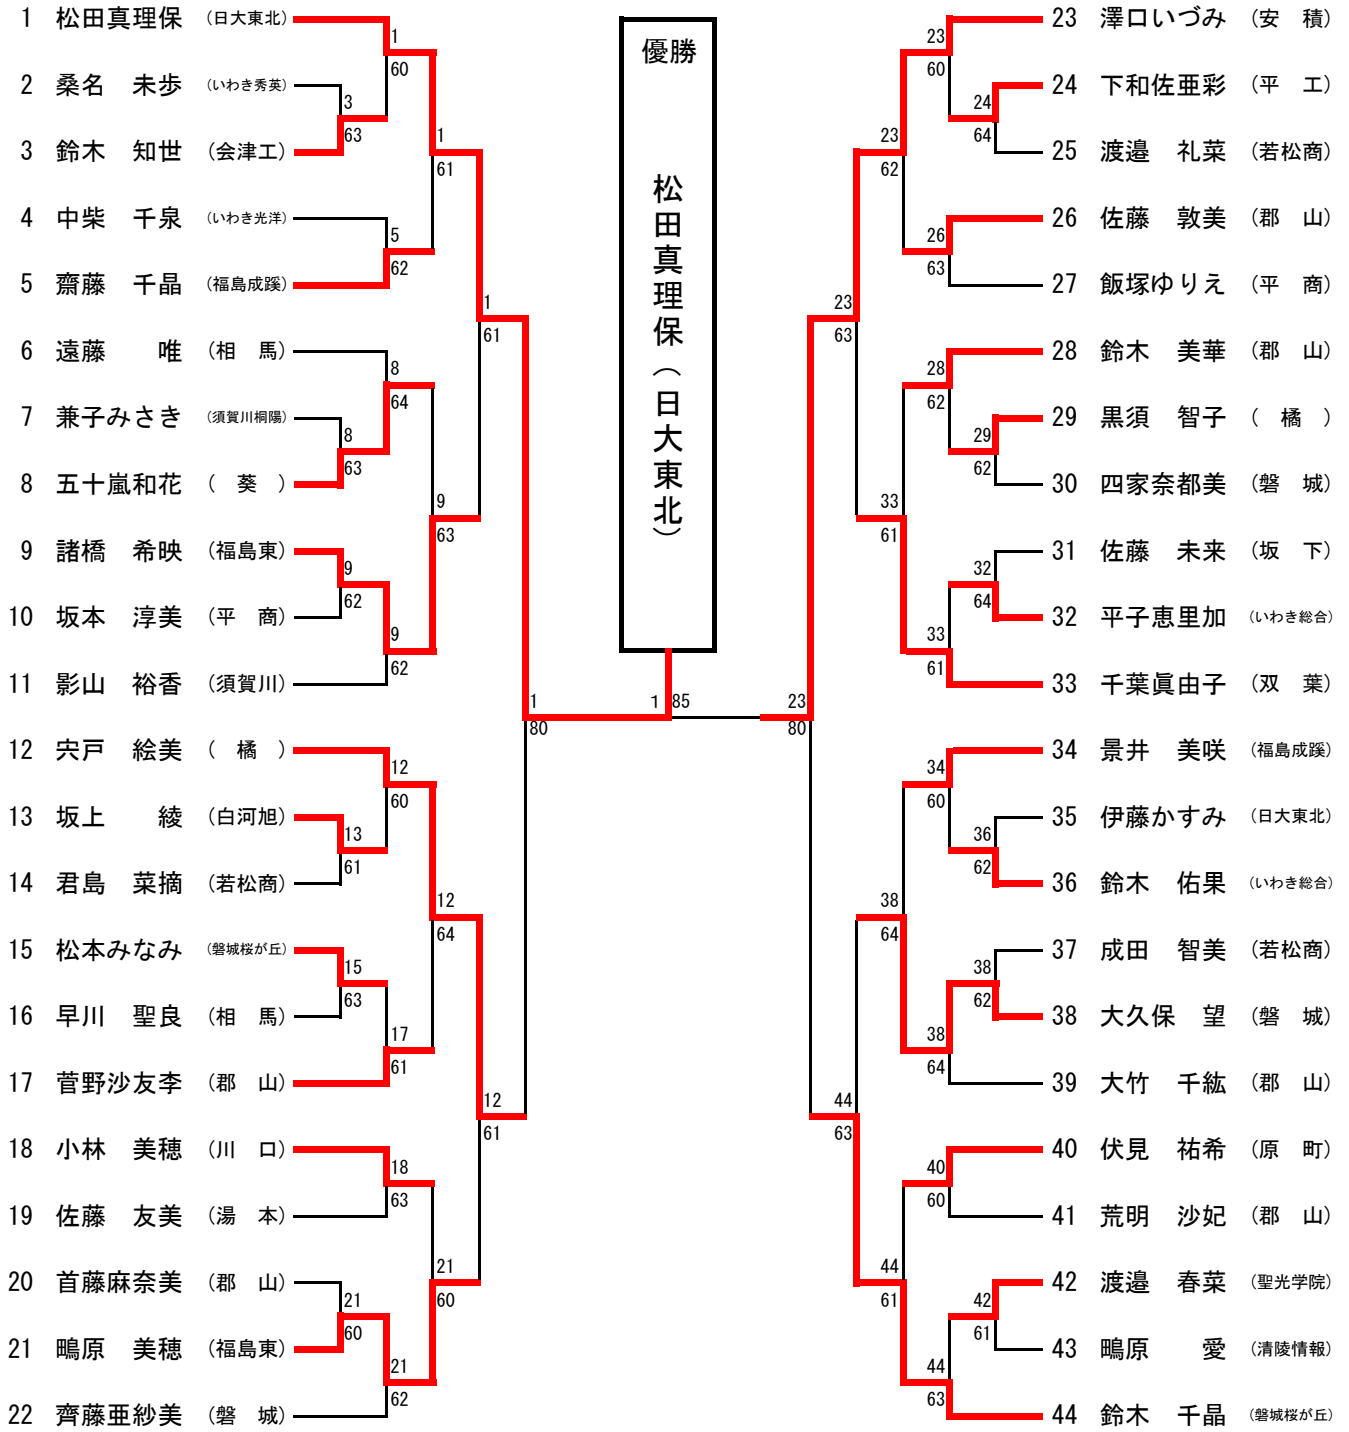

女子シングルス

3位決定戦

7・8位決定戦

5・6位決定戦