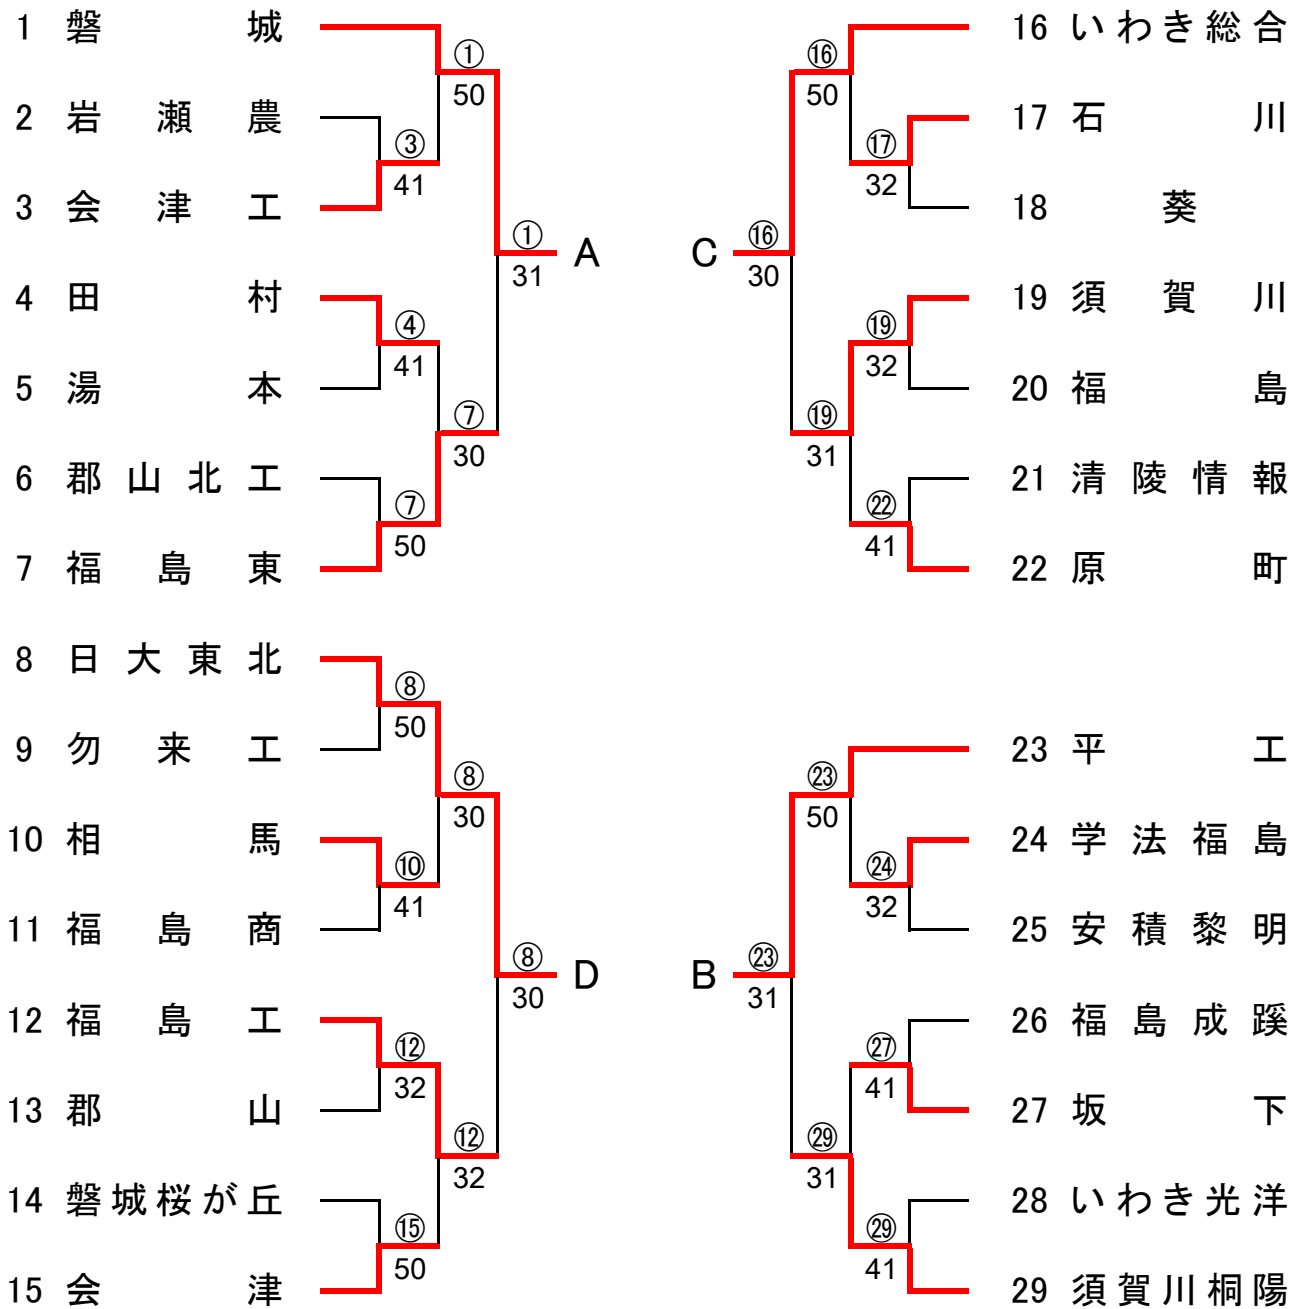

男子学校対抗トーナメント

決勝リーグ戦

	学校名	A	B	C	D	勝数	勝利試合数	順位
A	磐城	-	3-2	5-0	5-0	3	13	1
B	平工	2-3	-	4-1	3-2	2	9	2
C	いわき総合	0-5	1-4	-	2-3	0	3	4
D	日大東北	0-5	2-3	3-2	-	1	5	3