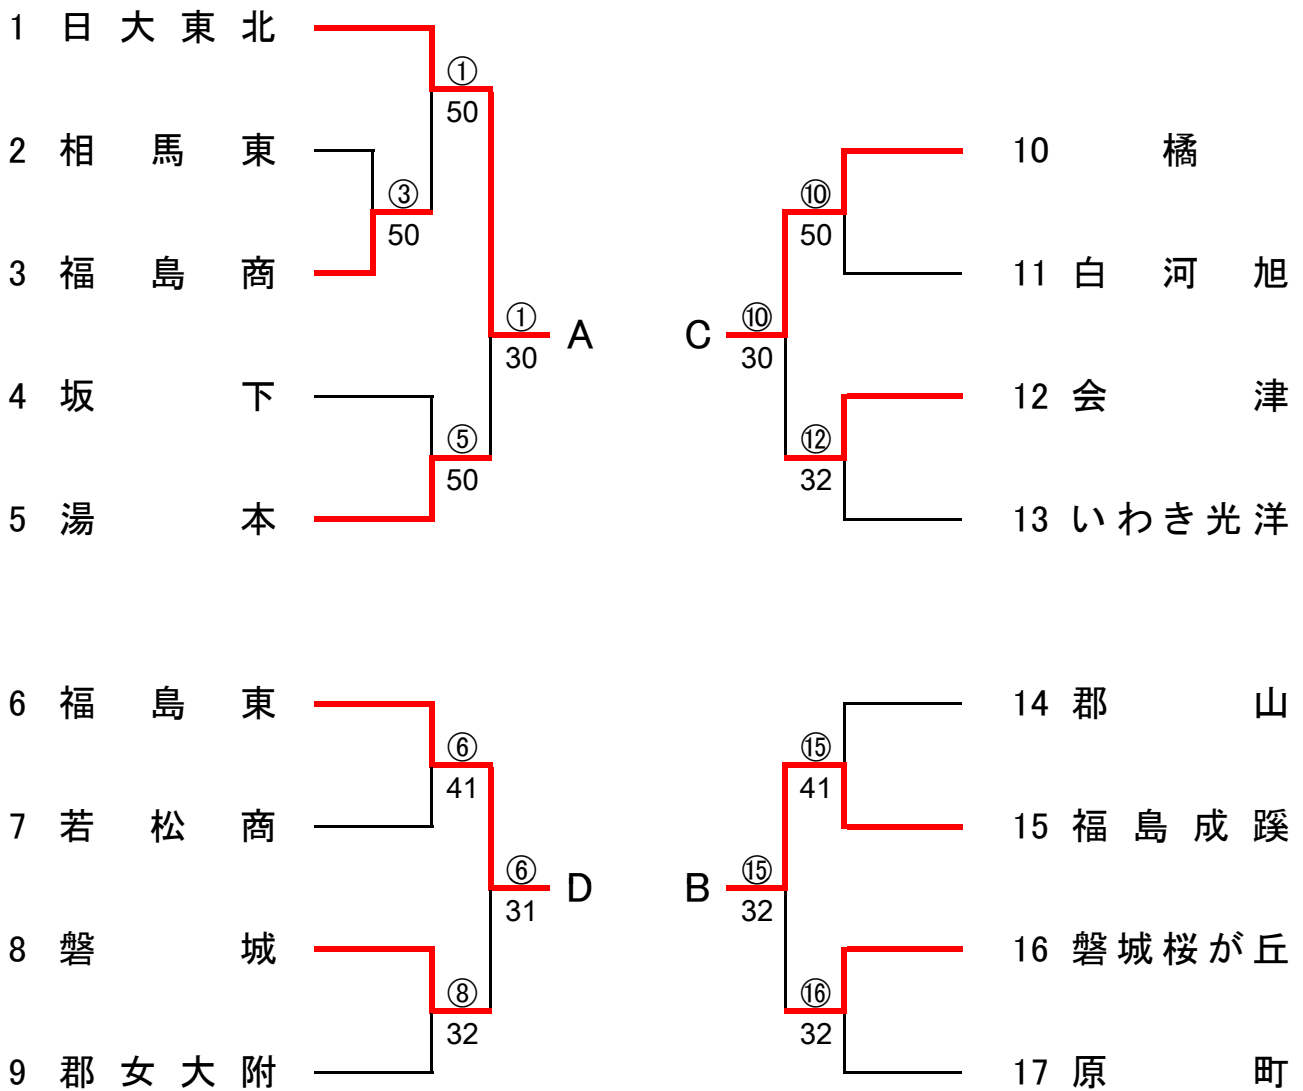

女子学校対抗トーナメント

決勝リーグ戦

	学校名	A	B	C	D	勝数	勝利試合数	順位
A	日大東北	-	5-0	5-0	5-0	3	15	1
B	福島成蹊	0-5	-	2-3	1-4	0	3	4
C	橘	0-5	3-2	-	1-4	1	4	3
D	福島東	0-5	4-1	4-1	-	2	8	2