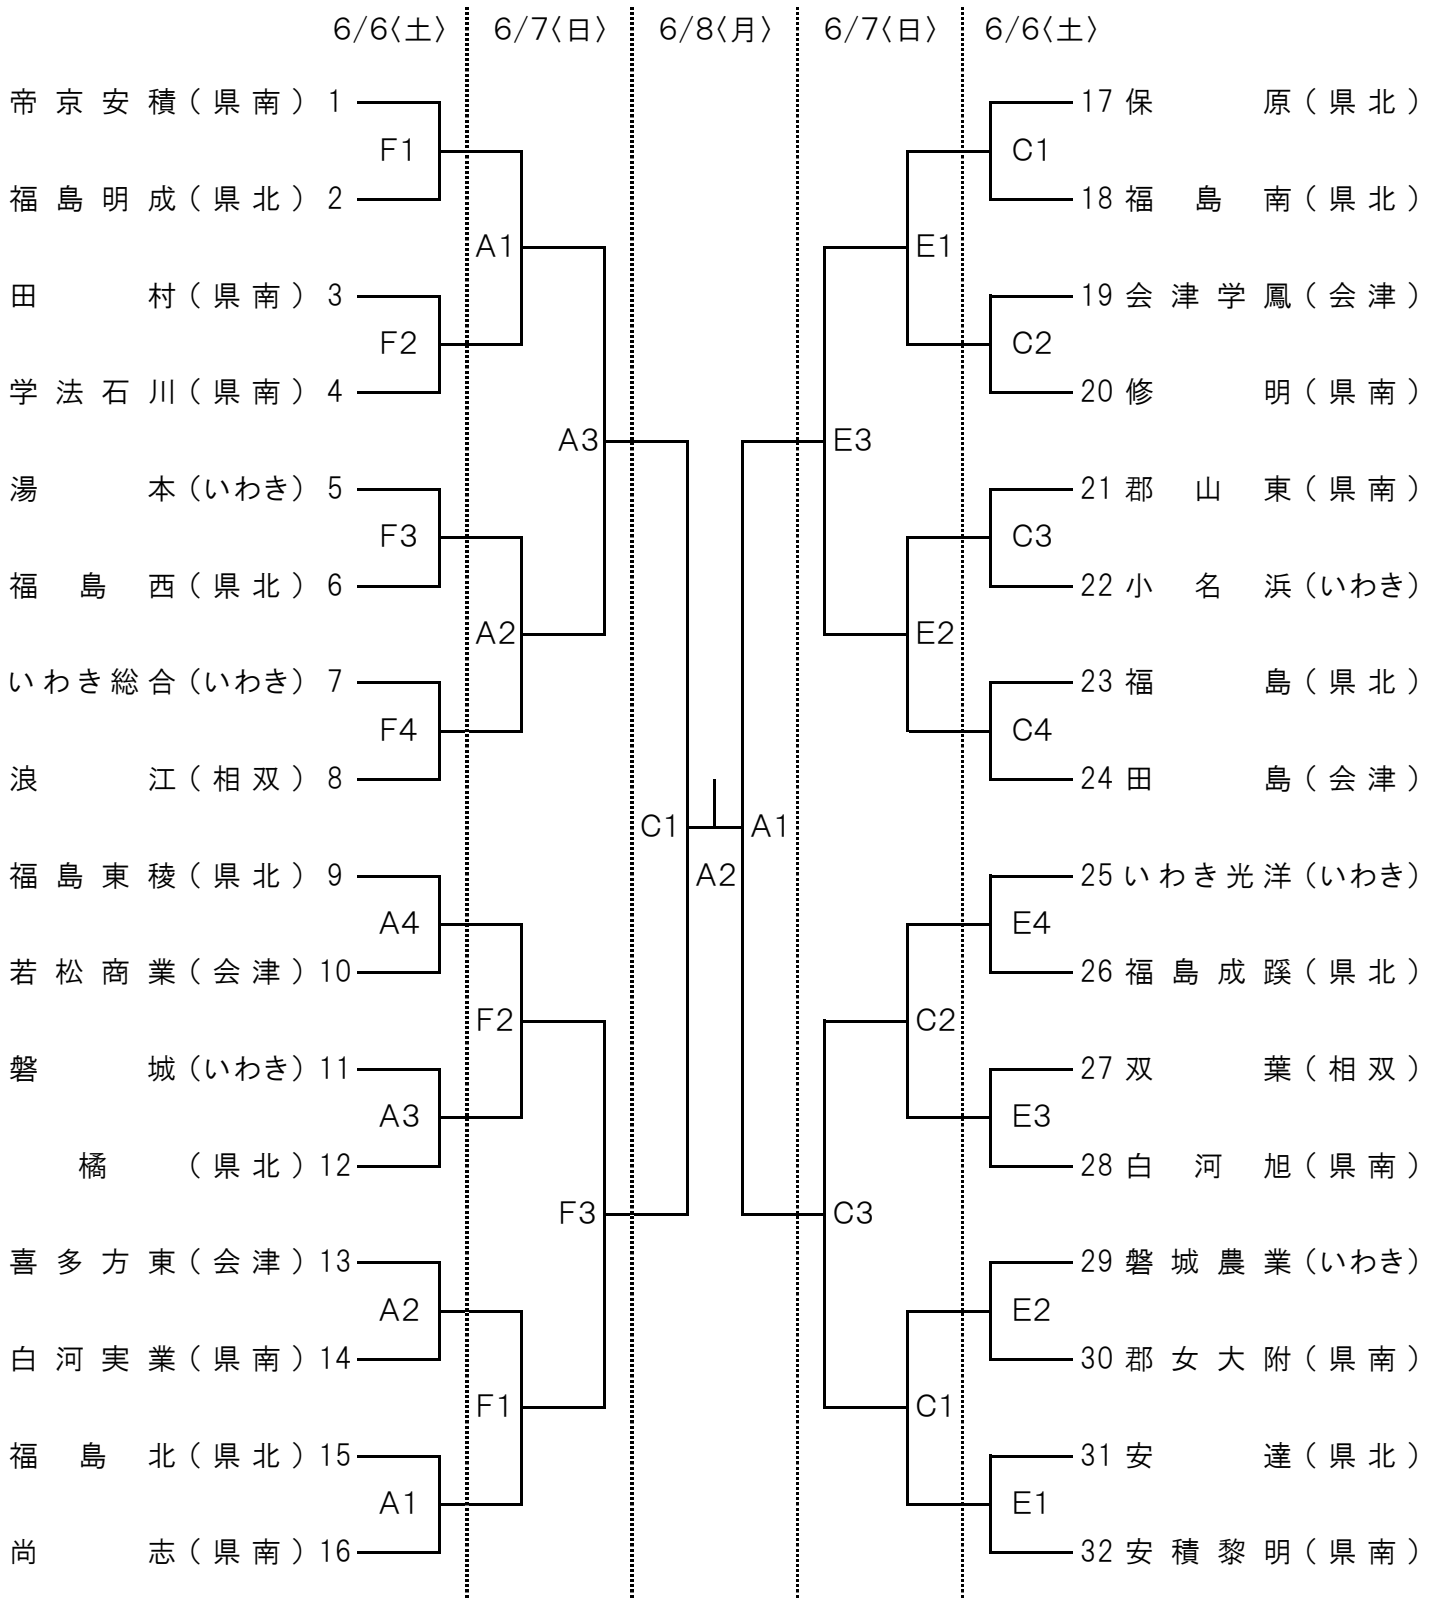

6/7<日>

[ B 球 場 ]

[ D 球 場 ]

9:30	⑤ いわき秀英	-	④ 相馬	⑥ 小高工	-	⑦ 福島東
11:30	A1位	-	B2位	A2位	-	B1位

6/8<月>

[ B 球 場 ]

10:00 A1位とB2位の勝者 - A2位とB1位の勝者

◎決勝トーナメント

# 第55回福島県高等学校体育大会ソフトボール競技[組み合わせ]

[女子の部] 福島市・十六沼公園スポーツ広場(A・C・E・F)

※ベンチは番号の若い方を一塁側とする

【試合開始予定時間】 第1試合 9:30 第2試合 11:00 第3試合 12:30 第4試合 14:00