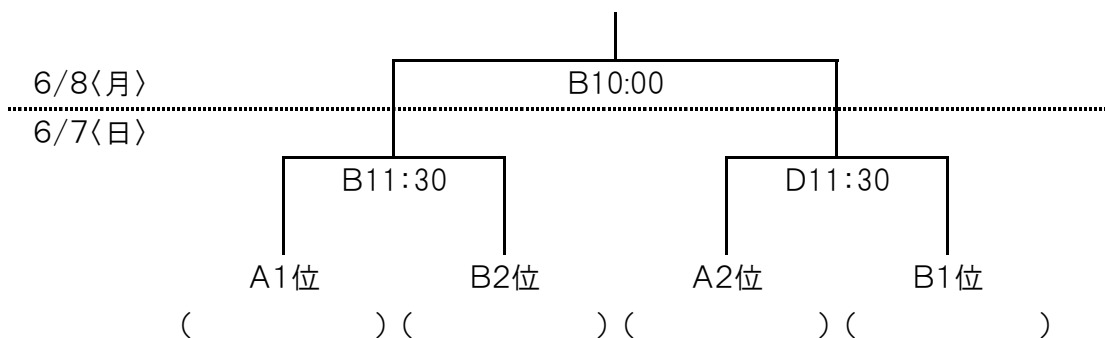

6/7<日>

[ B 球 場 ]

[ D 球 場 ]

9:30	⑤ いわき秀英	-	④ 相馬	⑥ 小高工	-	⑦ 福島東
11:30	A1位	-	B2位	A2位	-	B1位

6/8<月>

[ B 球 場 ]

10:00 A1位とB2位の勝者 - A2位とB1位の勝者

◎決勝トーナメント

# 第55回福島県高等学校体育大会ソフトボール競技[組み合わせ]

[女子の部] 福島市・十六沼公園スポーツ広場(A・C・E・F)

※ベンチは番号の若い方を一塁側とする

【試合開始予定時間】 第1試合 9:30 第2試合 11:00 第3試合 12:30 第4試合 14:00