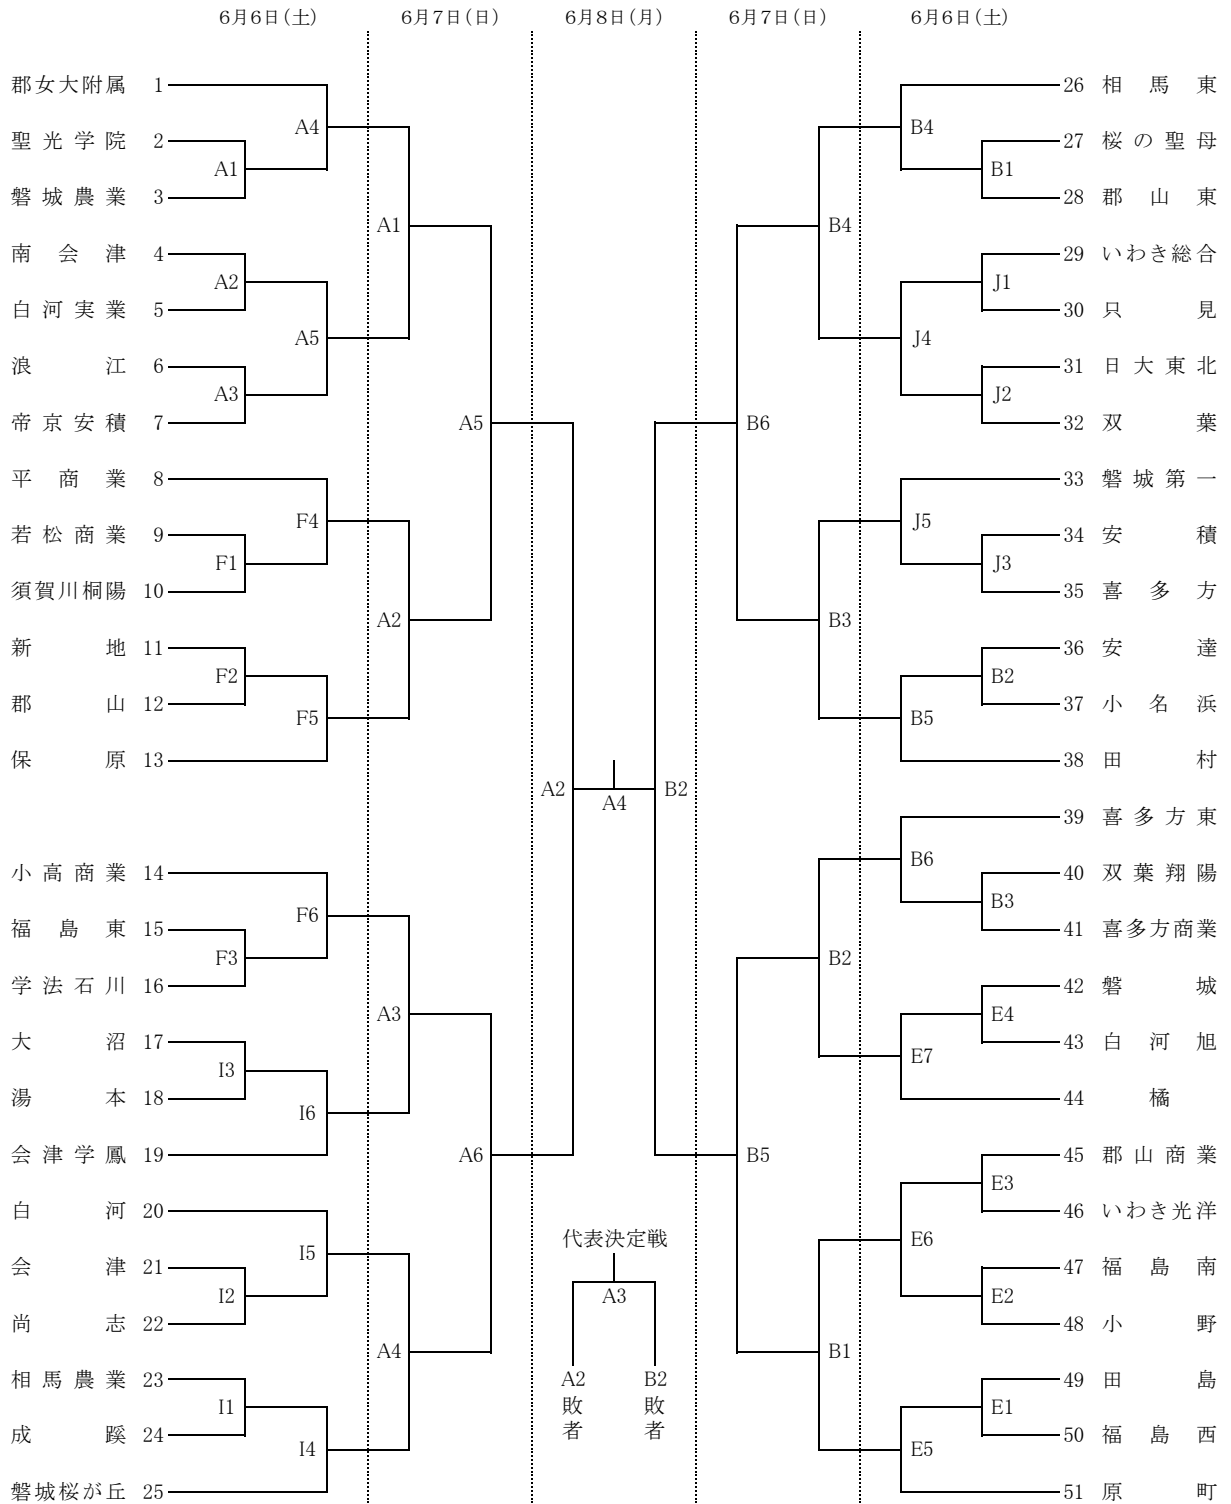

# 第55回福島県高等学校体育大会バレーボール競技 男子組み合わせ

【開館時間】 8:00      【第1試合開始】 9:00      ※全会場、3日間とも同じ時間です。

【開始式・代表者会議】平成21年 6月 5日(金) 相馬東高校  
 14:30～ 受付開始 <第2体育館>  
 15:30～ 開会式 <第1体育館>  
 (選手は上下統一されたユニフォームで15:15までに第1体育館へ整列完了のこと)  
 16:00～ 代表者会議・審判打ち合わせ <第2体育館>

練習会場

地区	練習時間	練習会場	
		男子	女子
相双	9:00～10:00	相馬高校第二体育館(G, Hコート2面)	新地町総合体育館(E, Fコート2面)
県北	10:00～11:00	相馬高校第二体育館(G, Hコート2面)	新地町総合体育館(E, Fコート2面)
県南	11:00～12:00	相馬高校第二体育館(G, Hコート2面)	新地町総合体育館(E, Fコート2面)
いわき	12:00～13:00	相馬高校第二体育館(G, Hコート2面)	新地町総合体育館(E, Fコート2面)
会津	13:00～14:00	相馬高校第二体育館(G, Hコート2面)	新地町総合体育館(E, Fコート2面)

# 第55回福島県高等学校体育大会バレーボール競技 女子組み合わせ

A, B, I:相馬東高校    C, D, G, H:相馬高校    E, F:新地町総合体育館    J:スポーツアリーナそうま

【開館時間】 8:00      【第1試合開始】 9:00      ※全会場、3日間とも同じ時間です。

【開始式・代表者会議】平成21年 6月 5日(金) 相馬東高校  
 14:30～ 受付開始 <第2体育館>  
 15:30～ 開会式 <第1体育館>  
 (選手は上下統一されたユニフォームで15:15までに第1体育館へ整列完了のこと)  
 16:00～ 代表者会議・審判打ち合わせ <第2体育館>