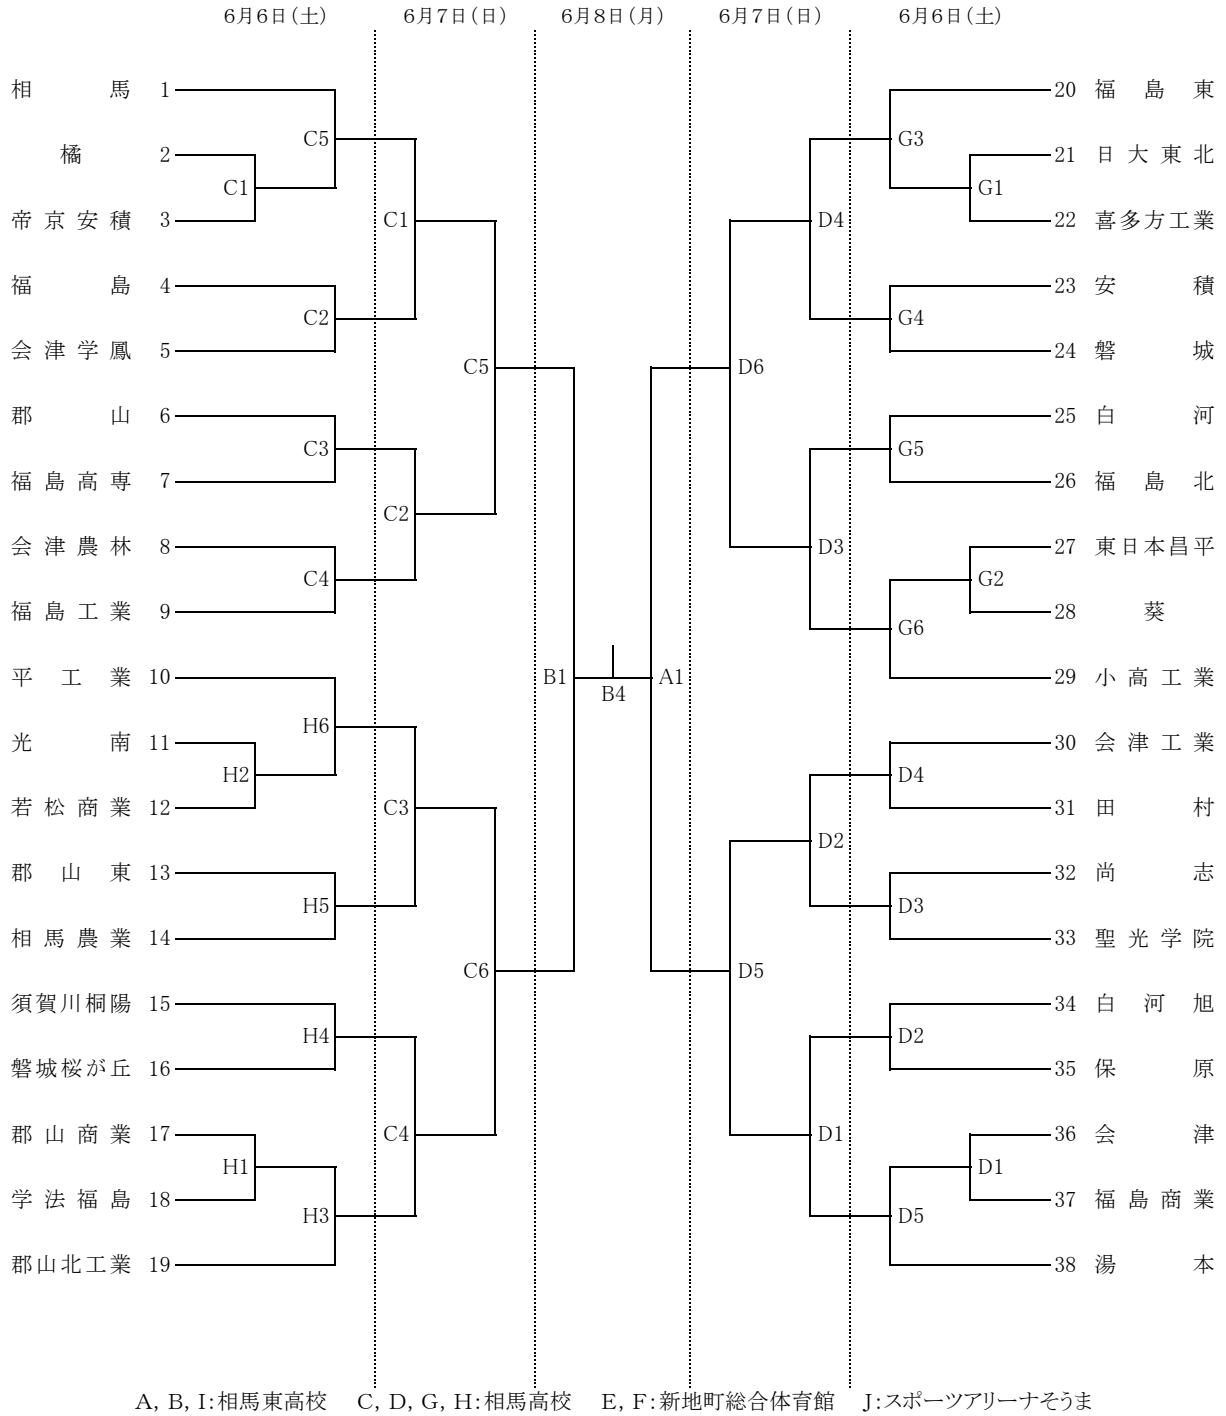

# 第55回福島県高等学校体育大会バレーボール競技 男子組み合わせ

【開館時間】 8:00      【第1試合開始】 9:00      ※全会場、3日間とも同じ時間です。

【開始式・代表者会議】平成21年 6月 5日(金) 相馬東高校  
 14:30～ 受付開始 <第2体育館>  
 15:30～ 開会式 <第1体育館>  
 (選手は上下統一されたユニフォームで15:15までに第1体育館へ整列完了のこと)  
 16:00～ 代表者会議・審判打ち合わせ <第2体育館>

練習会場

地区	練習時間	練習会場	
		男子	女子
相双	9:00～10:00	相馬高校第二体育館(G, Hコート2面)	新地町総合体育館(E, Fコート2面)
県北	10:00～11:00	相馬高校第二体育館(G, Hコート2面)	新地町総合体育館(E, Fコート2面)
県南	11:00～12:00	相馬高校第二体育館(G, Hコート2面)	新地町総合体育館(E, Fコート2面)
いわき	12:00～13:00	相馬高校第二体育館(G, Hコート2面)	新地町総合体育館(E, Fコート2面)
会津	13:00～14:00	相馬高校第二体育館(G, Hコート2面)	新地町総合体育館(E, Fコート2面)

# 第55回福島県高等学校体育大会バレーボール競技 女子組み合わせ

A, B, I:相馬東高校    C, D, G, H:相馬高校    E, F:新地町総合体育館    J:スポーツアリーナそうま

【開館時間】 8:00      【第1試合開始】 9:00      ※全会場、3日間とも同じ時間です。

【開始式・代表者会議】平成21年 6月 5日(金) 相馬東高校  
 14:30～ 受付開始 <第2体育館>  
 15:30～ 開会式 <第1体育館>  
 (選手は上下統一されたユニフォームで15:15までに第1体育館へ整列完了のこと)  
 16:00～ 代表者会議・審判打ち合わせ <第2体育館>