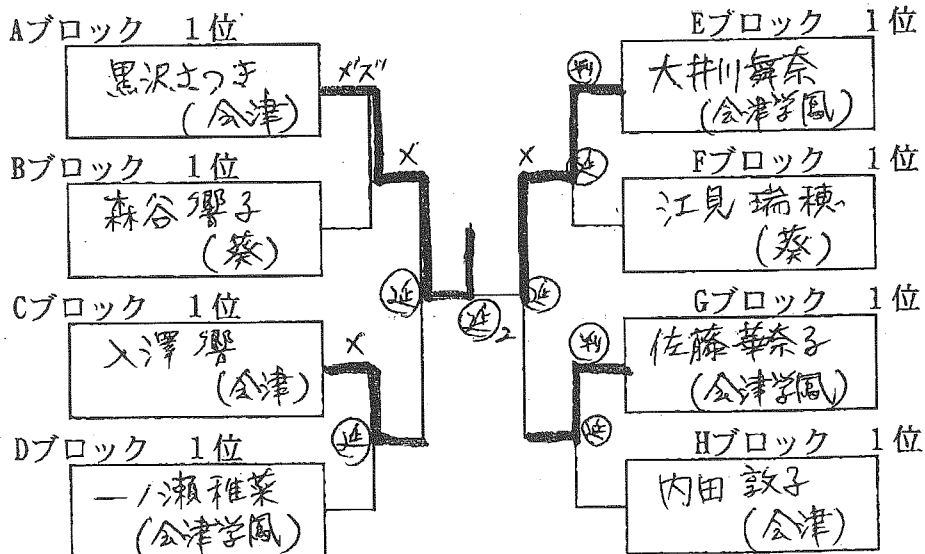

試合競技(個人の部)

選手名簿

Aブロック

- ① 黒沢さつき (会津)
- ② 大場萌恵子 (葵)

Eブロック

- ① 大井川 舞奈 (会津学鳳)
- ② 木村安輝子 (会津)
- ③ 佐藤 遥 (会津)

Bブロック

- ① 森谷 響子 (葵)
- ② 須藤 志帆 (会津学鳳)
- ③ 柏倉 侑奈 (会津)

Fブロック

- ① 江見 瑞穂 (葵)
- ② 長谷川千紘 (会津)
- ③ 澤井 沙知 (会津学鳳)

Cブロック

- ① 入澤 響 (会津)
- ② 山浦 紗季 (葵)
- ③ 古舘 千佳 (会津学鳳)

Gブロック

- ① 佐藤華奈子 (会津学鳳)
- ② 佐藤 優 (葵)
- ③ 石井 有希 (会津)

Dブロック

- ① 一ノ瀬稚菜 (会津学鳳)
- ② 佐藤あゆみ (葵)
- ③ 荒川 芳恵 (会津)

Hブロック

- ① 内田 敦子 (会津)
- ② 水下 優華 (葵)
- ③ 湯田 小春 (会津学鳳)

決勝トーナメント