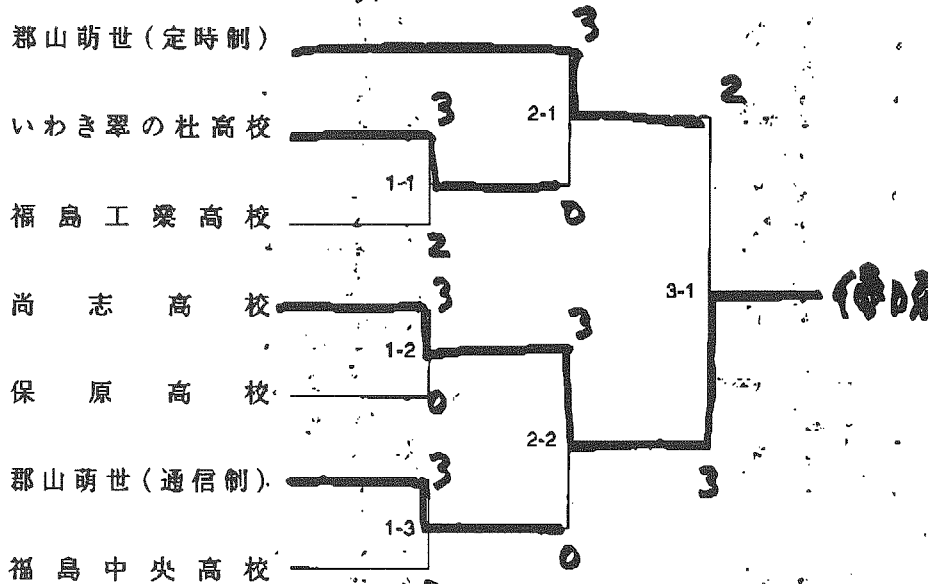

〈卓球女子個人〉

卓球 組み合わせ

期 日 平成20年 6月13日(土) ~14日(日)

会 場 福島工業高等学校体育館

監督会議 10時30分 (同会場)

<男 子>

<女 子>