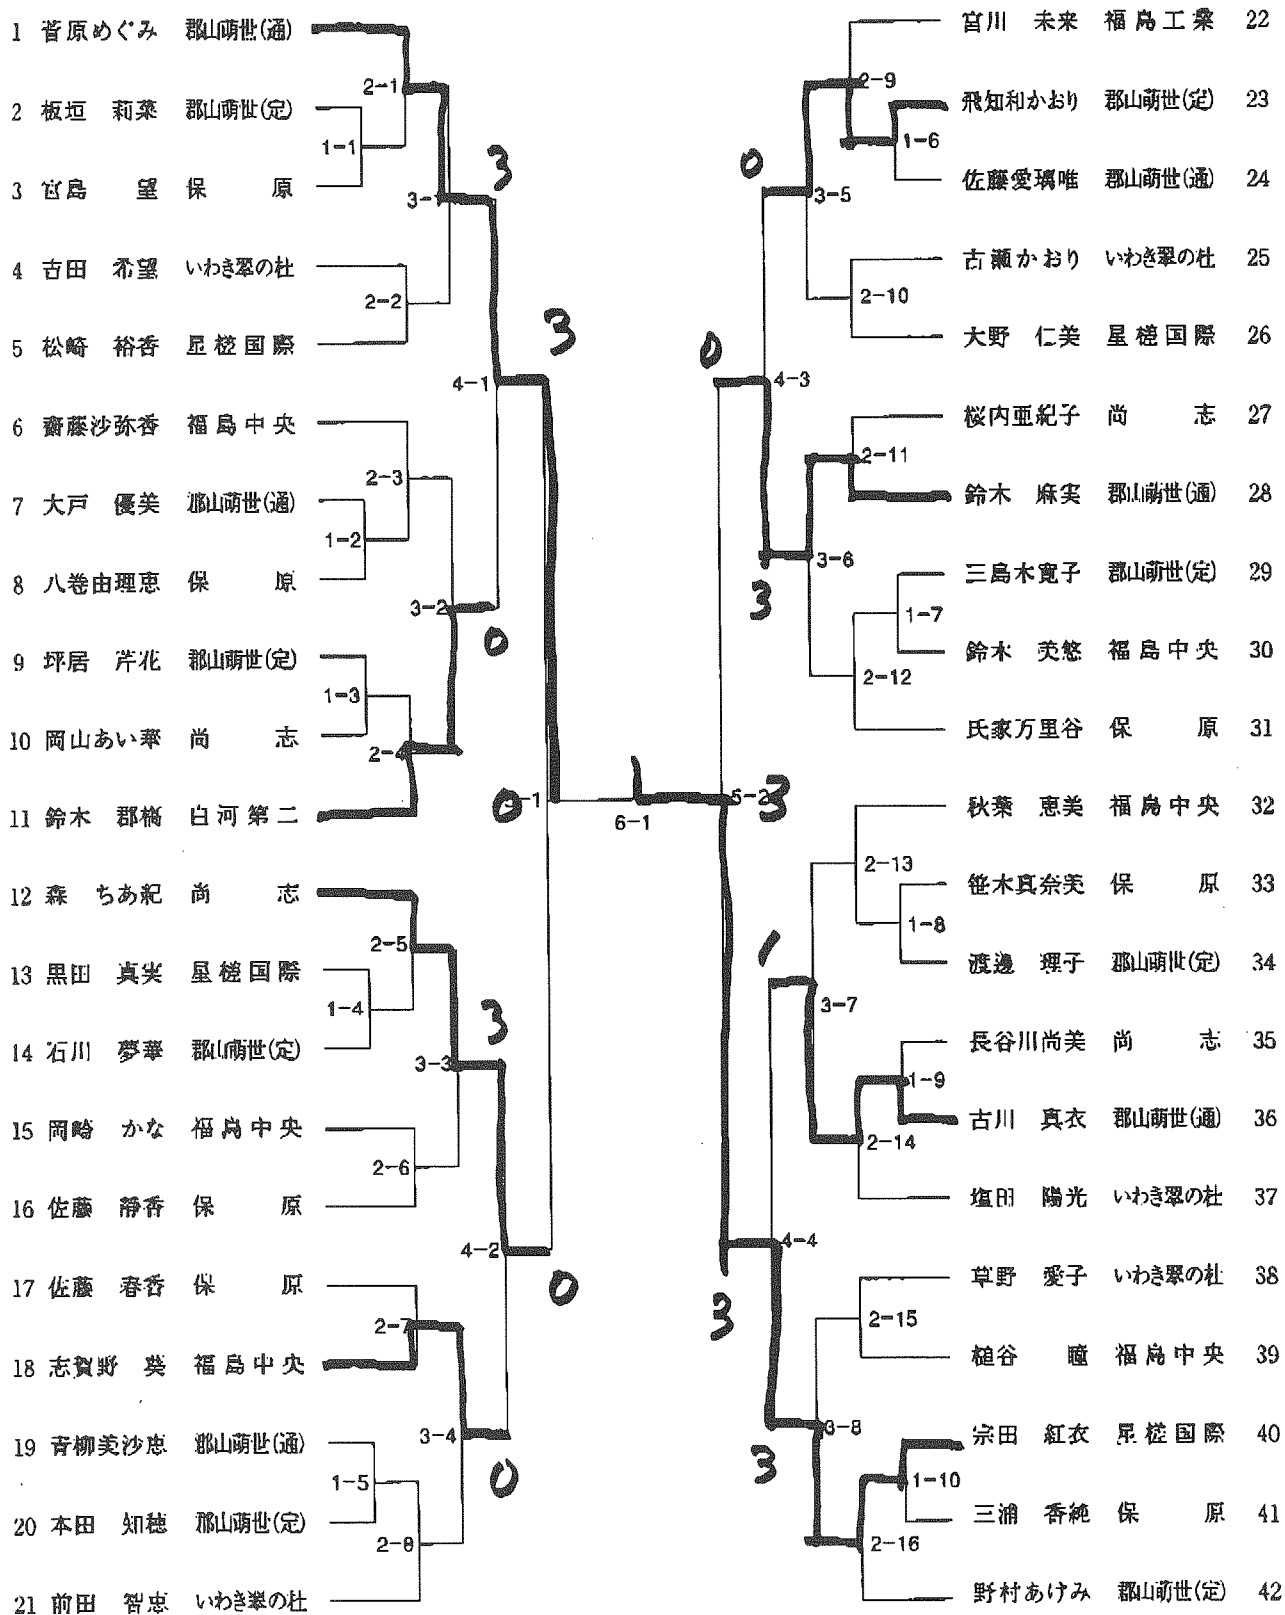

〈卓球男子個人〉

1	佐久間智柔	郡山萌世(定)				鈴木 健浩	福島工業	37
2	二階堂 悠	福島工業	2-1			早川 翔	会津第二	38
3	佐藤 弥	保 原	1-1	3		森谷 幸生	いわき翠の杜	39
4	篠木 悠司	福島中央	3-1			佐々木 駿	福島中央	40
5	園分 祐平	尚 志	2-2	3		佐藤新太郎	郡山萌世(定)	41
6	近野 雅之	福島工業	4-1			高橋 修一	保 原	42
7	高野 拓也	郡山萌世(定)	2-3	3		小池 暁	福島工業	43
8	吉田 圭佑	いわき翠の杜	3-2	0		長谷川雅幸	いわき翠の杜	44
9	佐藤 裕平	福島工業	2-4	3		大泉 雅也	福島工業	45
10	安部 和人	郡山萌世(通)	5-1	3		荒井 貴宏	郡山萌世(通)	46
11	佐藤 莒二	いわき翠の杜	2-5	3		遠藤 順	郡山萌世(定)	47
12	西村 宇恭	郡山萌世(定)	3-3	3		伊藤 学	福島工業	48
13	佐藤 善美	福島工業	2-6	3		渡邊 嵩司	保 原	49
14	吉田 翔太	白河第二	4-2	0		佐藤 将	福島工業	50
15	鈴木 昂太	保 原	2-7	3		松崎 準也	白河第二	51
16	斎藤 翔太	福島工業	3-4	2		佐藤 祐弥	福島中央	52
17	高橋 辰徳	福島中央	1-2	2		野木 謙吾	いわき翠の杜	53
18	柴田 善人	会津第二	2-8	3		谷野 翔大	尚 志	54
19	佐藤 星矢	福島中央	6-1	3		松島 貴大	白河第二	55
20	武藤 勇太	福島工業	2-9	3		安田 祐樹	郡山萌世(定)	56
21	吉田 唯臣	郡山萌世(通)	1-3	0		加藤 智博	福島中央	57
22	渡邊 聖人	いわき翠の杜	3-5	3		五十川翔太	福島工業	58
23	佐藤 優	福島工業	2-10	3		渡部 椋太	郡山萌世(通)	59
24	今野 昂平	郡山萌世(定)	4-3	3		大内 和也	福島工業	60
25	加藤 大地	福島工業	2-11	3		鎌田 和治	福島中央	61
26	佐藤 隆明	保 原	3-6	3		斎藤 拓也	保 原	62
27	東海林寛人	いわき翠の杜	2-12	3		藤原 和磨	会津第二	63
28	遠藤 光蔵	尚 志	5-2	0		羽賀 峻一	福島工業	64
29	荒木 優佑	白河第二	2-13	3		貞森 慎也	福島中央	65
30	埴地 孝光	福島中央	3-7	3		清野 光	保 原	66
31	栗原 良樹	福島工業	2-14	3		鈴木 健斗	いわき翠の杜	67
32	佐藤 宇紘	福島工業	4-4	0		服部 広幹	福島工業	68
33	相山 祐樹	郡山萌世(定)	2-15	3		折笠 勇貴	尚 志	69
34	小泉 敦	いわき翠の杜	3-8	0		藤田 幸仁	保 原	70
35	氏家 隆暁	保 原	1-4	0		藁谷 義実	いわき翠の杜	71
36	真壁 俊一	いわき翠の杜	2-16	3		小野 由浩	郡山萌世(定)	72

〈卓球女子個人〉

卓球 組み合わせ

期 日 平成20年 6月13日(土) ~14日(日)

会 場 福島工業高等学校体育館

監督会議 10時30分 (同会場)

<男 子>

<女 子>