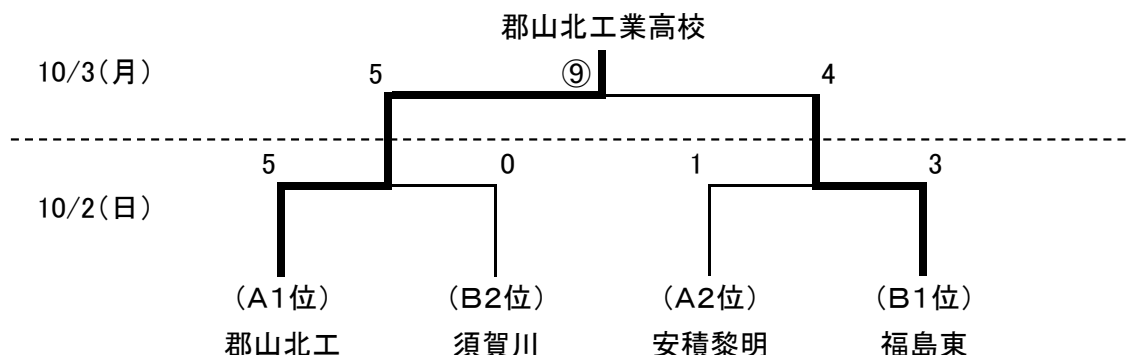

平成23年度福島県高等学校新人体育大会ソフトボール競技【結果】

【男子の部】 桑折町民運動場（F・G球場）

◎予選リーグ

1. Aリーグ ① 郡山北工 ② 安積黎明 ③ 相馬
   Bリーグ ④ 須賀川 ⑤ いわき秀英 ⑥ 福島東 ⑦ 福島

[Aリーグ]

	① 郡山北工	② 安積黎明	③ 相馬	勝	負	順位
① 郡山北工		○ 13-2 ⑤	○ 11-5	2	0	1
② 安積黎明	● 6-11		○ 8-0 ⑤	1	1	2
③ 相馬	● 2-13 ⑤	● 0-8 ⑤		0	2	3

[Bリーグ]

	④ 須賀川	⑤ いわき秀英	⑥ 福島東	⑦ 福島	勝	負	順位
④ 須賀川		○ 6-0	● 0-1	○ 20-0 ⑤	2	1	2
⑤ いわき秀英	● 1-6		● 0-7	○ 14-1 ⑤	1	2	3
⑥ 福島東	○ 1-0	○ 7-0		○ 25-1 ⑤	3	0	1
⑦ 福島	● 0-20 ⑤	● 1-14 ⑤	● 1-25 ⑤		0	3	4

10/1(土)

[F 球 場]

[G 球 場]

9:00 ① 郡山北工 13 - 2 ③ 相馬 ④ 須賀川 20 - 0 ⑦ 福島
10:30 ③ 相馬 0 - 8 ② 安積黎明 ⑤ いわき秀英 0 - 7 ⑥ 福島東
12:00 ② 安積黎明 5 - 11 ① 郡山北工 ⑥ 福島東 1 - 0 ④ 須賀川
13:30 ⑦ 福島 1 - 14 ⑤ いわき秀英

10/2(日)

[F 球 場]

[G 球 場]

9:30 ⑤ いわき秀英 0 - 6 ④ 須賀川 ⑥ 福島東 25 - 1 ⑦ 福島
11:00 A1位 郡山北工 5 - 0 B2位 須賀川 A2位 安積黎明 1 - 3 B1位 福島東

10/3(月)

[F 球 場]

10:00 A1位・B2位の勝者 郡山北工 5 - 4 A2位・B1位の勝者 福島東

◎決勝トーナメント

※ベンチは組み合わせ表の左側のチームを一塁側とする