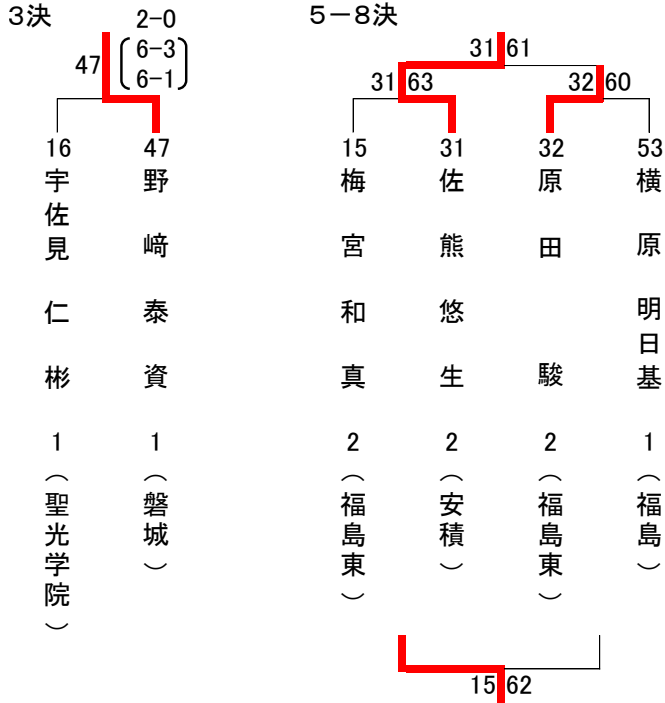

H23新人戦男子シングルス3-8決

- 1位 1 大槻 勇斗 2 (安積)
- 2位 62 柳沼 弘樹 2 (安積)
- 3位 47 野崎 泰資 1 (磐城)
- 4位 16 宇佐見 仁彬 1 (聖光学院)
- 5位 31 佐熊 悠生 2 (安積)
- 6位 32 原田 駿 2 (福島東)
- 7位 15 梅宮 和真 2 (福島東)
- 8位 53 横原 明日基 1 (福島)