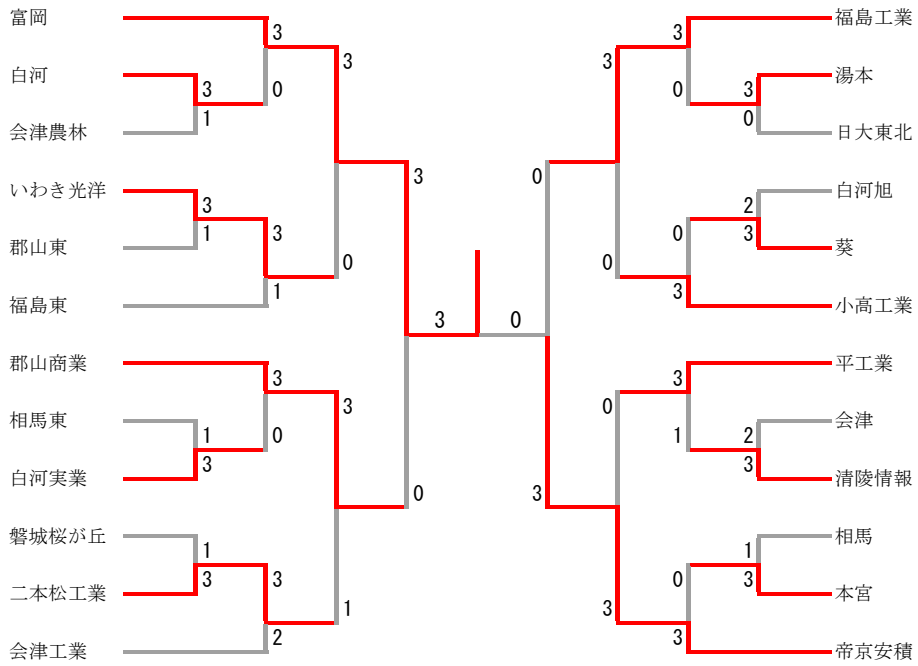

## 男子団体

### 三位決定戦