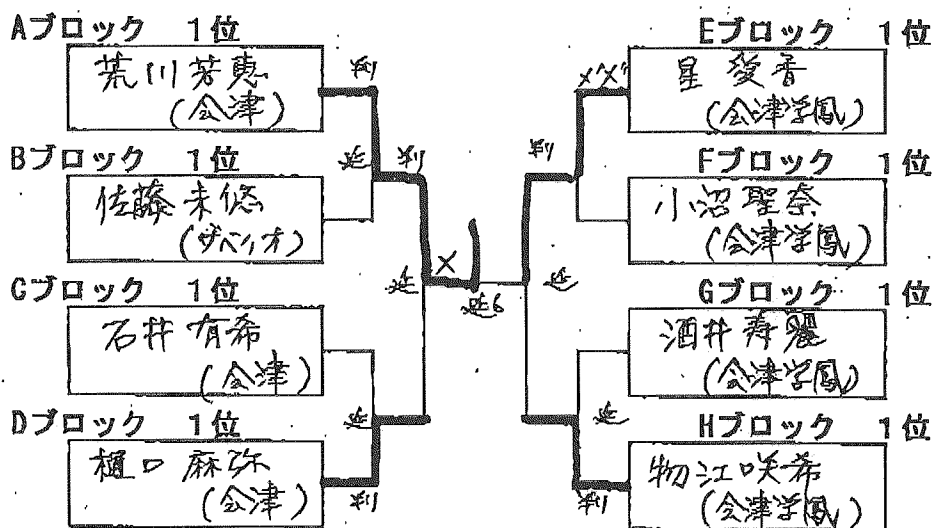

Hブロック

- ③ 物江 咲希 (会津学鳳)
- ② 佐瀬 瞳 (葵)
- ③ 宮本 奈緒 (葵)

決勝トーナメント

3位決定戦

試合結果記入用

第1試合場

Aブロック

	①荒川 (会津)	②本名 (葵)	③鈴木 (葵)	勝数	順位
①荒川 (会津)		判 △ _延	X _延	2	1
②本名 (葵)	X _延		判 延	1	2
③鈴木 (葵)	X _延	X _延		0	3