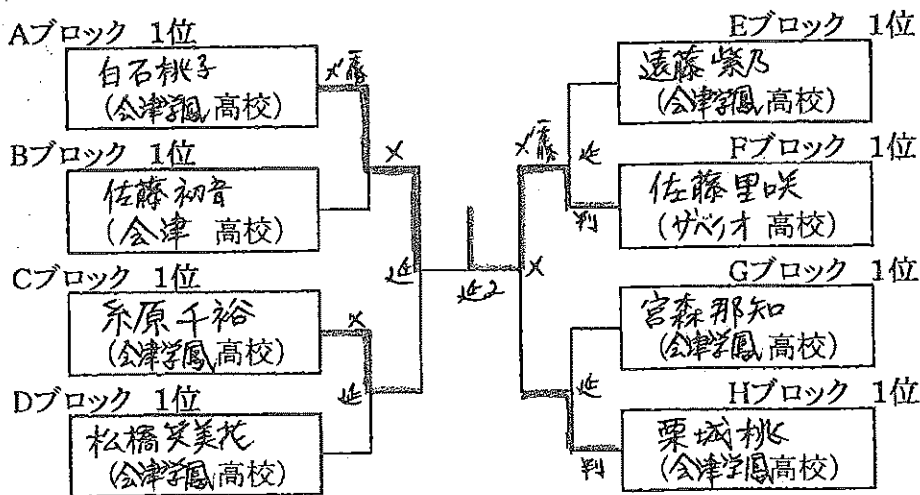

試合競技(女子個人の部)

選手名簿

Aブロック

- ① 白石 桃子 (会津学鳳)
- ② 古内 陽菜 (会津学鳳)
- ③ 山口 明佳音 (ザベリオ)
- ④ 平野 まどか (葵)

Eブロック

- ① 遠藤 紫乃 (会津学鳳)
- ② 河原田 翠 (会津)
- ③ 大矢 真未 (葵)
- ④ 新沼 愛里 (葵)

Bブロック

- ① 須田 沙穂 (ザベリオ)
- ② 佐藤 初音 (会津)
- ③ 花見 佳奈子 (会津学鳳)
- ④ 佐野 真利子 (葵)

Fブロック

- ① 佐藤 里咲 (ザベリオ)
- ② 上田 小百合 (葵)
- ③ 佐々木 海歩 (会津)
- ④ 二瓶 千沙都 (会津学鳳)

Cブロック

- ① 結城 梨奈 (葵)
- ② 酒井 逸舞 (ザベリオ)
- ③ 穴沢 佳奈恵 (葵)
- ④ 糸原 千裕 (会津学鳳)

Gブロック

- ① 石井 晴菜 (会津)
- ② 尾崎 このみ (葵)
- ③ 宗像 美里 (ザベリオ)
- ④ 宮森 那知 (会津学鳳)

Dブロック

- ① 松橋 笑美花 (会津学鳳)
- ② 河内 真央 (会津)
- ③ 水谷 由佳 (葵)
- ④ 目黒 喜恵 (葵)

Hブロック

- ① 栗城 桃 (会津学鳳)
- ② 日下部 夏美 (会津)
- ③ 長谷川 苑子 (葵)
- ④ 小杉 理華 (葵)

決勝トーナメント