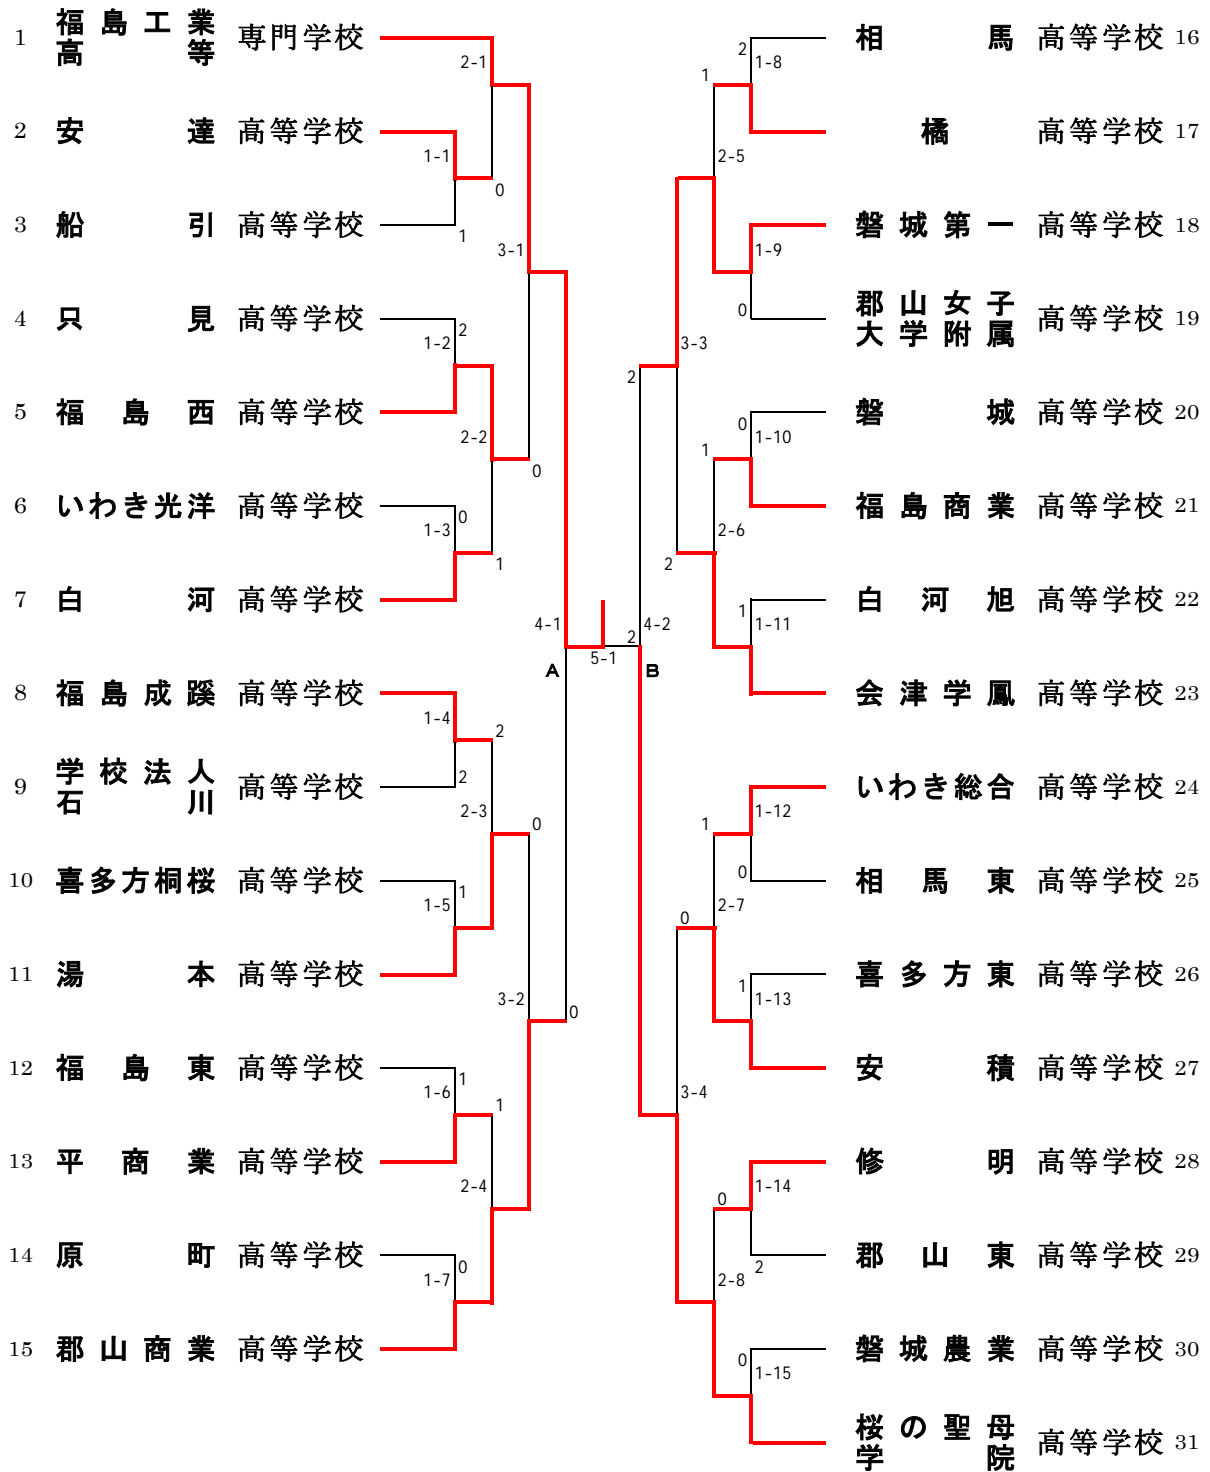

東北選抜代表決定戦

東北選抜代表決定戦

平成25年度 第52回 福島県高等学校新人体育大会卓球競技 男子ダブルス

順位	選手名	学年	所属校	対戦校	スコア	順位	選手名	学年	所属校	対戦校	スコア
1	加藤 智豪	1年	[帝京安積]	藤藤 竹澤	3	35	本熊 石鈴	1年	[帝京安積]	田谷 崎木	3
2	大脇 阿遠	1年	[平工業]	藤野 美藤	3	36	小島 三菅	1年	[相馬東]	井家 野松	3
3	佐野 宇佐	2年	[福島工業]	口瓶 哲	0	37	水小 久	1年	[相馬]	翔勇 智信	3
4	山二 鯨高	2年	[須賀川陽]	岡信手	1	38	萩浅 岡保	2年	[川口]	佑一 将	0
5	菅 齋緑	1年	[相馬]	須川 夏康	3	39	須山 中譽	2年	[学校法人石]	真聖 士平	3
6	佐々木 宇村	2年	[ザペリオ園]	宮村 悠	2	40	中譽 菊木	2年	[船引]	妃也 悟広	3
7	田横 森伊	1年	[福島高専]	藤山 天大	3	41	大和久 物馬	2年	[聖光学院]	太輝 雅輔	3
8	齋五十 緑藤	2年	[聖光学院]	藤山 天大	3	42	石片 西間	2年	[須賀川陽]	矢人 旭也	3
9	五十 吉飯	1年	[白河実業]	史 湧	1	43	岡圓 箭五十	2年	[勿来工業]	良介 喜樹	3
10	太小 野田	2年	[福島東]	田 湧	3	44	荒渡 岩関	2年	[福島工業]	直 純大	3
11	柳 霜星	1年	[福島東]	田 湧	3	45	木本 崇泰	2年	[新地]	宏真 良介	3
12	小鈴 星岩	2年	[磐城]	田 湧	3	46	赤橋 堀	2年	[安積]	祐聡 清	3
13	青葉 遠小	2年	[磐城]	田 湧	3	47	堀 鯉柳	2年	[白河]	也 慧	3
14	佐藤 棚齋	2年	[郡山北業]	田 湧	3	48	荒渡 竹三	2年	[喜多方]	透太 基也	3
15	益平 佐安	2年	[平工業]	田 湧	3	49	天目 生	2年	[橘]	修航 弥太	3
16	吉太 井松	1年	[学校法人川]	田 湧	3	50	佐 川部	2年	[郡山]	陽竜 健一	3
17	高久 梁佐	2年	[安積]	田 湧	3	51	中 鈴	2年	[平工業]	健伯 幸	3
18	安 安矢	2年	[安積]	田 湧	3	52	古坂 安	2年	[安積]	雄克 圭健	3
19						53	安 安矢	2年	[福島西]	遠和 真勝	3
20						54					
21						55					
22						56					
23						57					
24						58					
25						59					
26						60					
27						61					
28						62					
29						63					
30						64					
31						65					
32						66					
33						67					
34						68					