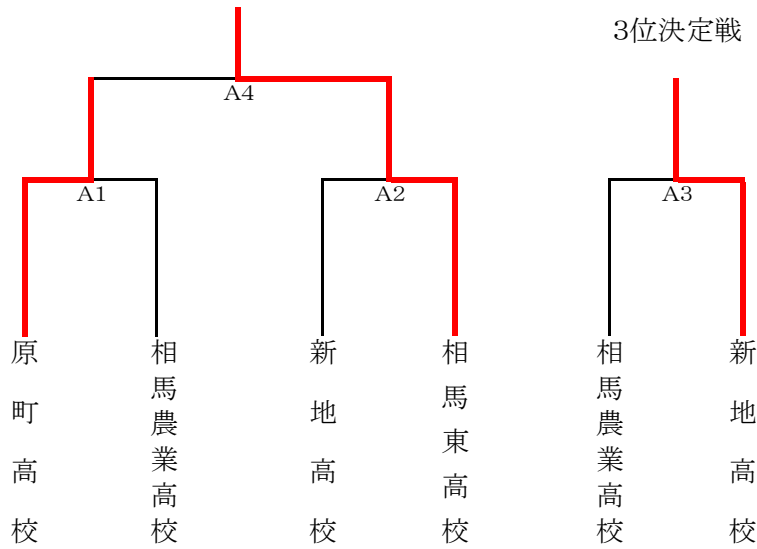

大会成績

第1位 (相馬高校)

第2位 (小高工業高校)

第3位 (相馬農業高校)

※ 上位2チームが県大会出場

平成25年度福島県高等学校体育大会バレーボール競技相双地区予選会

《 女子 》

推薦 原町高校
相馬東高校 新地高校 相馬農業高校

5月11日(土) 相馬東高校 開館 8:30 開始式 9:30～ 第1試合 10:00～

A コ ー ト

1. 原 町 2 ($\begin{matrix} 25 & - & 7 \\ 25 & - & 7 \end{matrix}$) 0 相馬農業
2. 相 馬 東 2 ($\begin{matrix} 25 & - & 6 \\ 25 & - & 20 \end{matrix}$) 0 相馬農業
3. 相馬農業 0 ($\begin{matrix} 23 & - & 25 \\ 23 & - & 25 \end{matrix}$) 2 相馬農業
4. 原 町 0 ($\begin{matrix} 12 & - & 25 \\ 20 & - & 25 \end{matrix}$) 2 相 馬 東