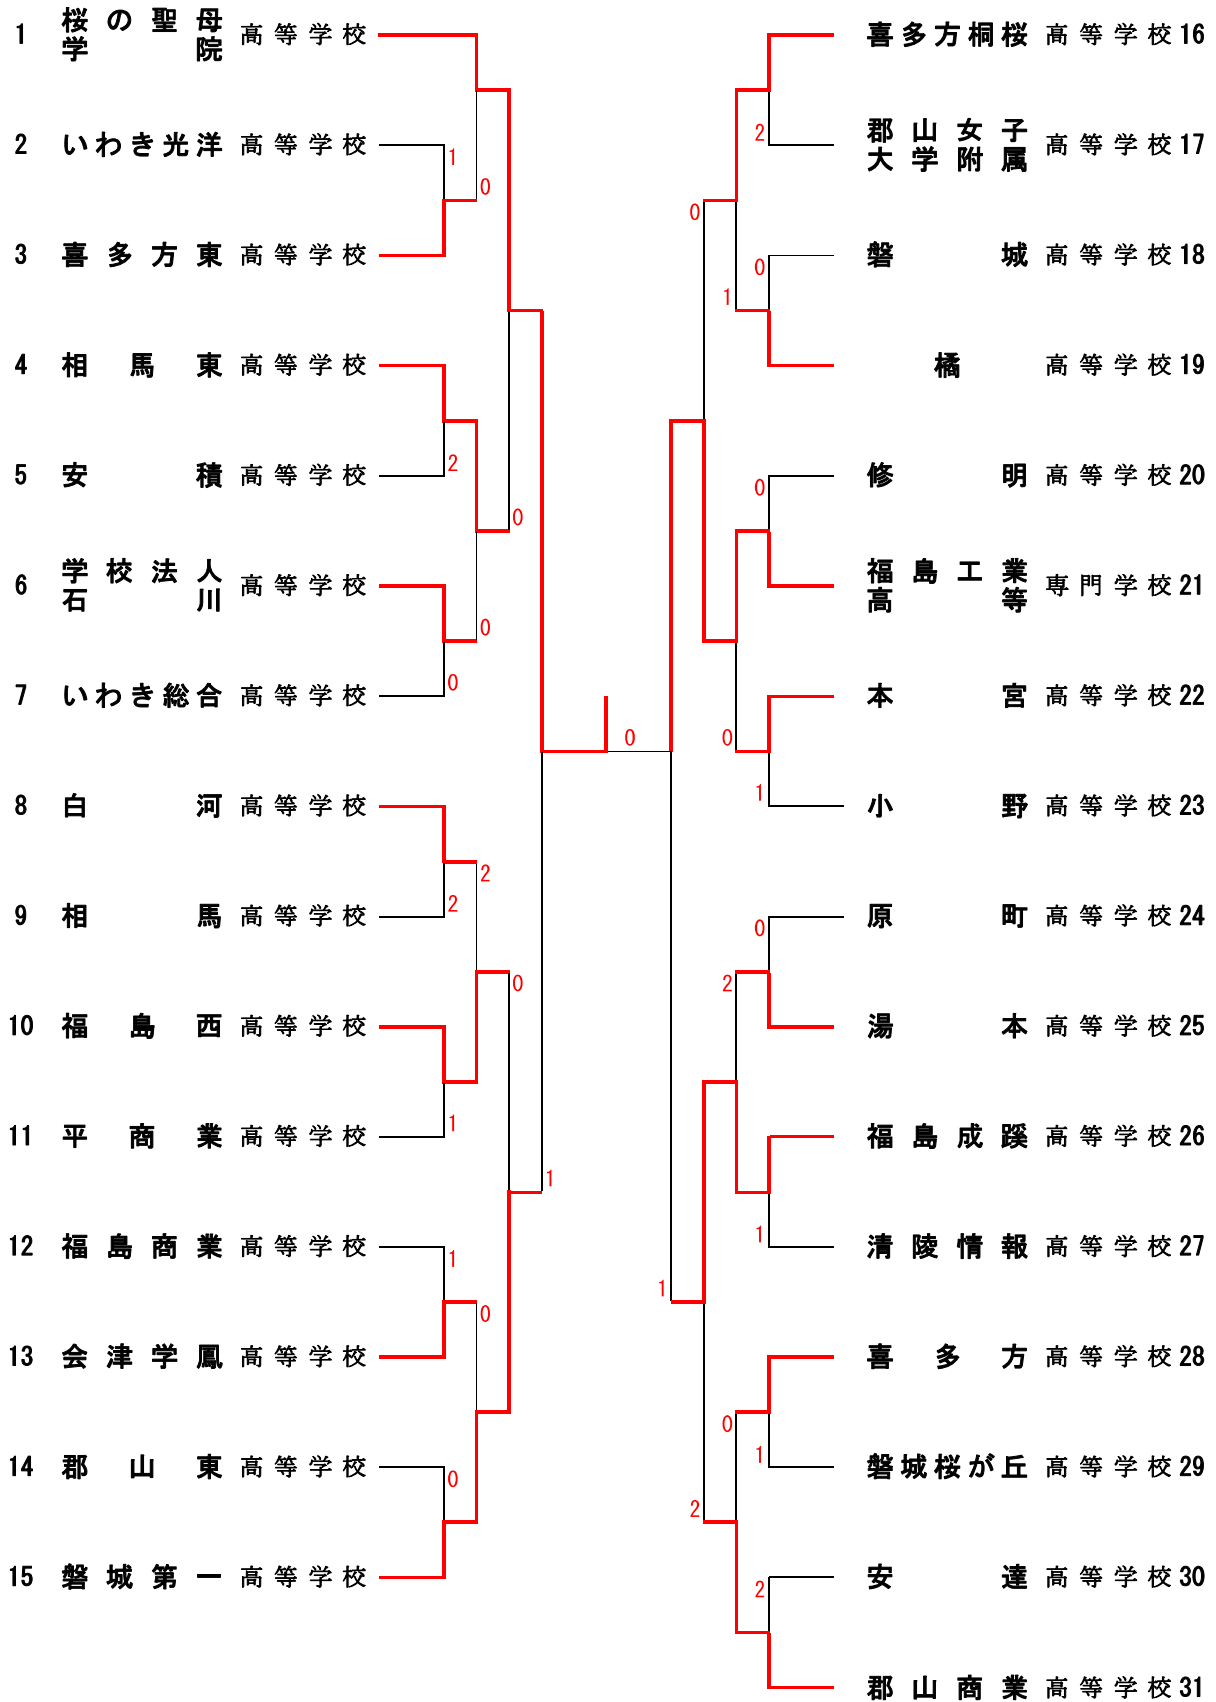

(様式2)

平成25年度 第59回 福島県高等学校総合体育大会卓球競技

男子学校対抗

1	久野地	優龍和	太顯妃也	3年	〔帝京安積〕	2-1	0	2-17	渡霜瓜上	十	辺山生野	卓	弥竣崇大	3年	〔福島西〕	34
2	上菊木	龍和	妃也	2年	〔新地〕	1-1	1	0	1-2	加佐五	山生野	將航主	大祐希	2年	〔喜多方〕	35
3	長谷川	育浩	充矣平	1年	〔磐城が丘〕	3-1	0	3-9	十	藤藤	將航主	希志志	1年	〔帝京安積〕	36	
4	山笠小	福太	輔生馬	2年	〔福島工業〕	2-2	0	2-18	十	嵐谷	史剛仁	大祐希	2年	〔平工業〕	37	
5	伊小星	大秀拓	輔生馬	3年	〔会津工業〕	0	4-1	4-5	0	藤川山	直優尚	志志人	3年	〔白河実業〕	38	
6	小星齋	崇祐	也希佑介	3年	〔会津〕	2-3	2	2-19	0	間島部	尚裕亮	也貴太	3年	〔安積〕	39	
7	齋高佐	康京泰	佑介葉諒	2年	〔白河実業〕	3-2	0	3-10	0	竹藤黒	裕亮泰	貴太樹	3年	〔新地〕	40	
8	高栗佐	和辰佑	輝也咲剛介	2年	〔福島高専〕	2-4	1	2-20	2	黒良部	克幸悠	樹彦進	3年	〔学法石川〕	41	
9	高栗佐	和辰佑	輝也咲剛介	3年	〔学法石川〕	5-1	a	5-3	0	澤橋木	幸悠吉	真昭成	3年	〔川口〕	42	
10	高栗佐	和辰佑	輝也咲剛介	3年	〔清陵情報〕	2-5	1	2-21	0	橋木藤	吉和雅	昭成貴	3年	〔いわき〕	43	
11	高栗佐	和辰佑	輝也咲剛介	3年	〔相馬〕	3-3	0	3-11	0	野島藤	雅和雅	成貴準	3年	〔安達〕	44	
12	高栗佐	和辰佑	輝也咲剛介	2年	〔平工業〕	2-6	1	2-22	0	橋木藤	雅和雅	成貴準	3年	〔喜多方〕	45	
13	高栗佐	和辰佑	輝也咲剛介	3年	〔安積〕	4-2	1	4-6	1	野島藤	雅和雅	成貴準	3年	〔安積〕	46	
14	高栗佐	和辰佑	輝也咲剛介	3年	〔郡山北業〕	2-7	0	2-23	0	橋木藤	雅和雅	成貴準	2年	〔白河〕	47	
15	高栗佐	和辰佑	輝也咲剛介	2年	〔聖光学院〕	3-4	0	3-12	2	橋木藤	雅和雅	成貴準	3年	〔福島工業〕	48	
16	高栗佐	和辰佑	輝也咲剛介	2年	〔平工業〕	2-8	1	2-24	0	橋木藤	雅和雅	成貴準	3年	〔小野〕	49	
17	高栗佐	和辰佑	輝也咲剛介	3年	〔会津工業〕	6-1	2	6-2	0	橋木藤	雅和雅	成貴準	3年	〔平工業〕	50	
18	高栗佐	和辰佑	輝也咲剛介	3年	〔清陵情報〕	2-9	0	7-1	2	橋木藤	雅和雅	成貴準	3年	〔相馬東〕	51	
19	高栗佐	和辰佑	輝也咲剛介	3年	〔平工業〕	3-5	0	2-25	1	橋木藤	雅和雅	成貴準	3年	〔喜多方〕	52	
20	高栗佐	和辰佑	輝也咲剛介	3年	〔喜多方〕	2-10	0	2-26	2	橋木藤	雅和雅	成貴準	3年	〔安積黎明〕	53	
21	高栗佐	和辰佑	輝也咲剛介	2年	〔福島東〕	4-3	0	4-7	2	橋木藤	雅和雅	成貴準	3年	〔白河〕	54	
22	高栗佐	和辰佑	輝也咲剛介	2年	〔橋〕	2-11	0	2-27	1	橋木藤	雅和雅	成貴準	3年	〔安積〕	55	
23	高栗佐	和辰佑	輝也咲剛介	3年	〔新地〕	3-6	1	3-14	1	橋木藤	雅和雅	成貴準	3年	〔福島工業〕	56	
24	高栗佐	和辰佑	輝也咲剛介	2年	〔帝京安積〕	2-12	1	2-28	1	橋木藤	雅和雅	成貴準	3年	〔福島高専〕	57	
25	高栗佐	和辰佑	輝也咲剛介	3年	〔いわき〕	5-2	1	5-4	1	橋木藤	雅和雅	成貴準	3年	〔会津工業〕	58	
26	高栗佐	和辰佑	輝也咲剛介	3年	〔福島工業〕	2-13	b	2-29	2	橋木藤	雅和雅	成貴準	3年	〔平工業〕	59	
27	高栗佐	和辰佑	輝也咲剛介	3年	〔白河〕	3-7	0	3-15	2	橋木藤	雅和雅	成貴準	1年	〔喜多方〕	60	
28	高栗佐	和辰佑	輝也咲剛介	2年	〔喜多方〕	2-14	2	2-30	1	橋木藤	雅和雅	成貴準	3年	〔福島西〕	61	
29	高栗佐	和辰佑	輝也咲剛介	2年	〔安積〕	4-4	1	4-8	1	橋木藤	雅和雅	成貴準	2年	〔白河〕	62	
30	高栗佐	和辰佑	輝也咲剛介	2年	〔船引〕	2-15	2	2-31	1	橋木藤	雅和雅	成貴準	3年	〔原町〕	63	
31	高栗佐	和辰佑	輝也咲剛介	3年	〔白河〕	3-8	0	3-16	0	橋木藤	雅和雅	成貴準	3年	〔福島高専〕	64	
32	高栗佐	和辰佑	輝也咲剛介	2年	〔福島西〕	2-16	0	2-32	2	橋木藤	雅和雅	成貴準	1年	〔須賀川〕	65	
33	高栗佐	和辰佑	輝也咲剛介	2年	〔福島高専〕	1-3	0	1-3	0	橋木藤	雅和雅	成貴準	3年	〔本宮〕	66	
										橋木藤	雅和雅	成貴準	2年	〔帝京安積〕	67	