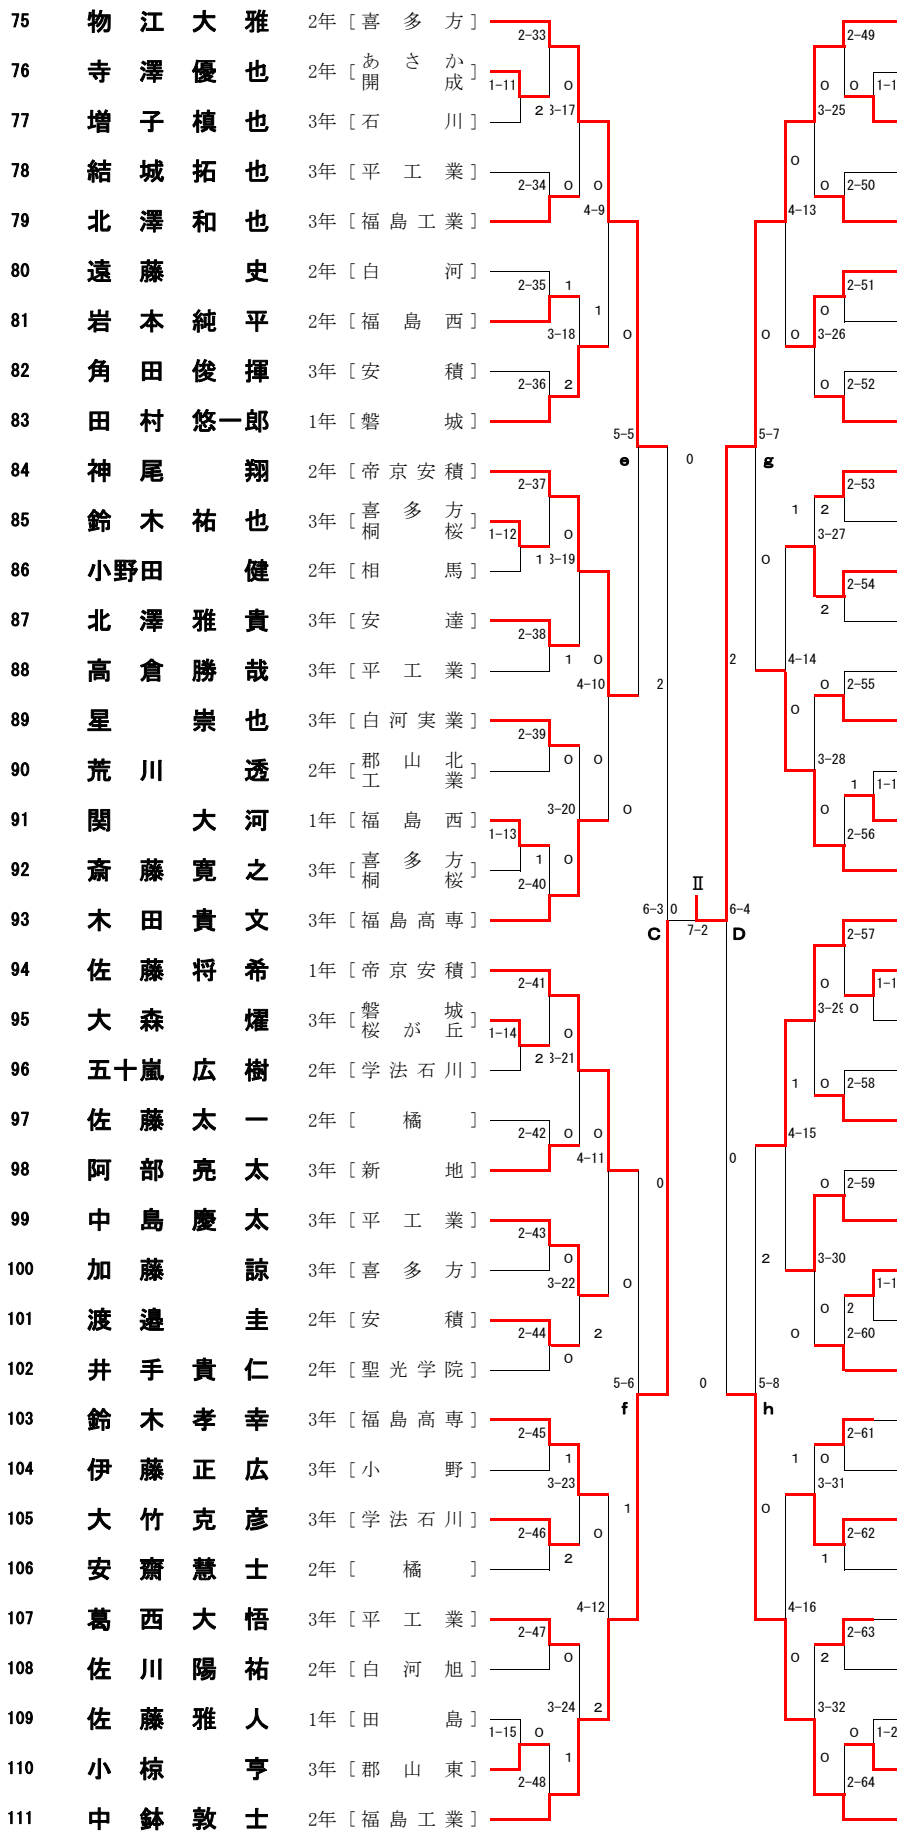

(様式2)

平成25年度 第59回 福島県高等学校総合体育大会卓球競技

男子学校対抗

1	久野地	優龍和	太顯妃也	3年	〔帝京安積〕	2-1	0	2-17	渡霜瓜上	十	辺山生野	卓	弥竣崇大	3年	〔福島西〕	34
2	上菊木	龍和	妃也	2年	〔新地〕	1-1	1	0	1-2	加佐五	山生野	將航主	大祐希	2年	〔喜多方〕	35
3	長谷川	育浩	充矣平	1年	〔磐城が丘〕	3-1	0	3-9	十	藤藤	將航主	希志志	1年	〔帝京安積〕	36	
4	山笠小	福太	輔生馬	2年	〔福島工業〕	2-2	0	2-18	十	嵐谷	史剛仁	大祐希	2年	〔平工業〕	37	
5	伊小星	大秀拓	輔生馬	3年	〔会津工業〕	0	4-1	4-5	0	藤川山	直優尚	志志人	3年	〔白河実業〕	38	
6	小星齋	崇祐	也希佑介	3年	〔会津〕	2-3	2	2-19	0	間島部	尚裕亮	也貴太	3年	〔安積〕	39	
7	齋高佐	康京泰	佑介葉諒	2年	〔白河実業〕	3-2	0	3-10	0	竹藤黒	裕亮泰	貴太樹	3年	〔新地〕	40	
8	高栗佐	和辰佑	輝也咲剛介	2年	〔福島高専〕	2-4	1	2-20	2	黒良部	克幸悠	樹彦進	3年	〔学法石川〕	41	
9	高栗佐	和辰佑	輝也咲剛介	3年	〔学法石川〕	5-1	a	5-3	0	澤橋木	幸悠吉	真昭成	3年	〔川口〕	42	
10	高栗佐	和辰佑	輝也咲剛介	3年	〔清陵情報〕	2-5	1	2-21	0	橋木藤	吉和雅	昭成貴	3年	〔いわき〕	43	
11	高栗佐	和辰佑	輝也咲剛介	3年	〔相馬〕	3-3	0	3-11	0	野島藤	雅和雅	成貴準	3年	〔安達〕	44	
12	高栗佐	和辰佑	輝也咲剛介	2年	〔平工業〕	2-6	1	2-22	0	橋木藤	雅和雅	成貴準	3年	〔喜多方〕	45	
13	高栗佐	和辰佑	輝也咲剛介	3年	〔安積〕	4-2	1	4-6	1	野島藤	雅和雅	成貴準	3年	〔安積〕	46	
14	高栗佐	和辰佑	輝也咲剛介	3年	〔郡山北業〕	2-7	0	2-23	0	橋木藤	雅和雅	成貴準	2年	〔白河〕	47	
15	高栗佐	和辰佑	輝也咲剛介	2年	〔聖光学院〕	3-4	0	3-12	2	橋木藤	雅和雅	成貴準	3年	〔福島工業〕	48	
16	高栗佐	和辰佑	輝也咲剛介	2年	〔平工業〕	2-8	1	2-24	0	橋木藤	雅和雅	成貴準	3年	〔小野〕	49	
17	高栗佐	和辰佑	輝也咲剛介	3年	〔会津工業〕	6-1	2	6-2	0	橋木藤	雅和雅	成貴準	3年	〔平工業〕	50	
18	高栗佐	和辰佑	輝也咲剛介	3年	〔清陵情報〕	2-9	0	7-1	2	橋木藤	雅和雅	成貴準	3年	〔相馬東〕	51	
19	高栗佐	和辰佑	輝也咲剛介	3年	〔平工業〕	3-5	0	2-25	1	橋木藤	雅和雅	成貴準	3年	〔喜多方〕	52	
20	高栗佐	和辰佑	輝也咲剛介	3年	〔喜多方〕	2-10	0	2-26	2	橋木藤	雅和雅	成貴準	3年	〔安積黎明〕	53	
21	高栗佐	和辰佑	輝也咲剛介	2年	〔福島東〕	4-3	0	4-7	2	橋木藤	雅和雅	成貴準	3年	〔白河〕	54	
22	高栗佐	和辰佑	輝也咲剛介	2年	〔橋〕	2-11	0	2-27	1	橋木藤	雅和雅	成貴準	3年	〔安積〕	55	
23	高栗佐	和辰佑	輝也咲剛介	3年	〔新地〕	3-6	1	3-14	1	橋木藤	雅和雅	成貴準	3年	〔福島工業〕	56	
24	高栗佐	和辰佑	輝也咲剛介	2年	〔帝京安積〕	2-12	1	2-28	1	橋木藤	雅和雅	成貴準	3年	〔福島高専〕	57	
25	高栗佐	和辰佑	輝也咲剛介	3年	〔いわき〕	5-2	1	5-4	1	橋木藤	雅和雅	成貴準	3年	〔会津工業〕	58	
26	高栗佐	和辰佑	輝也咲剛介	3年	〔福島工業〕	2-13	b	2-29	2	橋木藤	雅和雅	成貴準	3年	〔平工業〕	59	
27	高栗佐	和辰佑	輝也咲剛介	3年	〔白河〕	3-7	0	3-15	2	橋木藤	雅和雅	成貴準	1年	〔喜多方〕	60	
28	高栗佐	和辰佑	輝也咲剛介	2年	〔喜多方〕	2-14	2	2-30	1	橋木藤	雅和雅	成貴準	3年	〔福島西〕	61	
29	高栗佐	和辰佑	輝也咲剛介	2年	〔安積〕	4-4	1	4-8	1	橋木藤	雅和雅	成貴準	2年	〔白河〕	62	
30	高栗佐	和辰佑	輝也咲剛介	2年	〔船引〕	2-15	2	2-31	1	橋木藤	雅和雅	成貴準	3年	〔原町〕	63	
31	高栗佐	和辰佑	輝也咲剛介	3年	〔白河〕	3-8	0	3-16	0	橋木藤	雅和雅	成貴準	3年	〔福島高専〕	64	
32	高栗佐	和辰佑	輝也咲剛介	2年	〔福島西〕	2-16	0	2-32	2	橋木藤	雅和雅	成貴準	1年	〔須賀川〕	65	
33	高栗佐	和辰佑	輝也咲剛介	2年	〔福島高専〕	1-3	0	1-3	0	橋木藤	雅和雅	成貴準	3年	〔本宮〕	66	
										橋木藤	雅和雅	成貴準	2年	〔帝京安積〕	67	