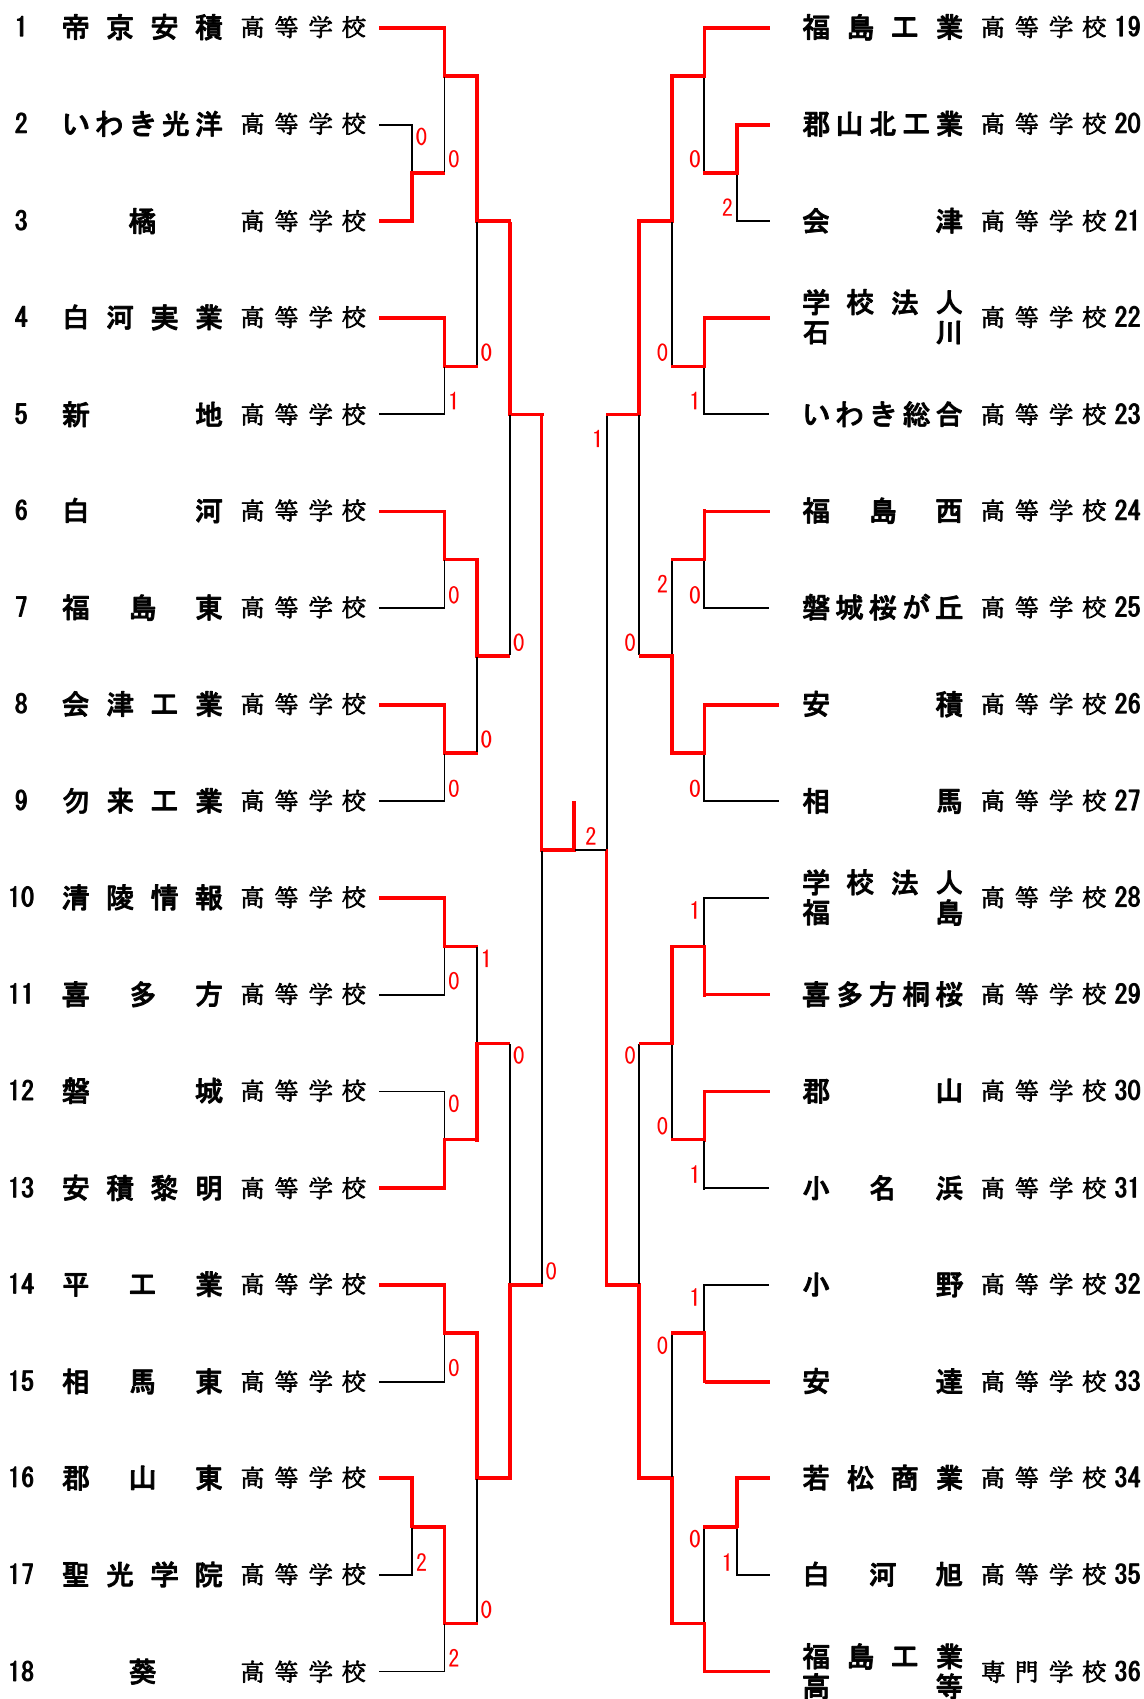

(様式2)

平成25年度 第59回 福島県高等学校総合体育大会卓球競技

男子学校対抗

1	久野地	優龍和	太顯妃也	3年	〔帝京安積〕	2-1	0	2-17	渡霜瓜上	十	辺山生野	卓	弥竣崇大	3年	〔福島西〕	34
2	上菊木	龍和	妃也	2年	〔新地〕	1-1	1	0	1-2	加佐五	山生野	將航主	大祐希	2年	〔喜多方〕	35
3	長谷川	育浩	充矣平	1年	〔磐城が丘〕	3-1	0	3-9	十	藤藤	將航主	希志志	1年	〔帝京安積〕	36	
4	山笠小	福太	輔生馬	2年	〔福島工業〕	2-2	0	2-18	十	嵐谷	史剛仁	大祐希	2年	〔平工業〕	37	
5	伊小星	大秀拓	輔生馬	3年	〔会津工業〕	0	4-1	4-5	0	藤川山	直優尚	志志人	3年	〔白河実業〕	38	
6	小星齋	崇祐	也希佑介	3年	〔会津〕	2-3	2	2-19	0	間島部	尚裕亮	也貴太	3年	〔安積〕	39	
7	齋高佐	康京泰	佑介葉諒	2年	〔白河実業〕	3-2	0	3-10	0	竹藤黒	裕亮泰	貴太樹	3年	〔新地〕	40	
8	高栗佐	和辰佑	輝也咲剛介	2年	〔福島高専〕	2-4	1	2-20	2	黒良部	克幸悠	樹彦進	3年	〔学法石川〕	41	
9	高栗佐	和辰佑	輝也咲剛介	3年	〔学法石川〕	5-1	a	5-3	0	澤橋木	幸悠吉	真昭成	3年	〔川口〕	42	
10	高栗佐	和辰佑	輝也咲剛介	3年	〔清陵情報〕	2-5	1	2-21	0	橋木藤	吉和雅	昭成貴	3年	〔いわき〕	43	
11	高栗佐	和辰佑	輝也咲剛介	3年	〔相馬〕	3-3	0	3-11	0	野島藤	雅和雅	成貴準	3年	〔安達〕	44	
12	高栗佐	和辰佑	輝也咲剛介	2年	〔平工業〕	2-6	1	2-22	0	橋木藤	雅和雅	成貴準	3年	〔喜多方〕	45	
13	高栗佐	和辰佑	輝也咲剛介	3年	〔安積〕	4-2	1	4-6	1	野島藤	雅和雅	成貴準	3年	〔安積〕	46	
14	高栗佐	和辰佑	輝也咲剛介	3年	〔郡山北業〕	2-7	0	2-23	0	橋木藤	雅和雅	成貴準	2年	〔白河〕	47	
15	高栗佐	和辰佑	輝也咲剛介	2年	〔聖光学院〕	3-4	0	3-12	2	橋木藤	雅和雅	成貴準	3年	〔福島工業〕	48	
16	高栗佐	和辰佑	輝也咲剛介	2年	〔平工業〕	2-8	1	2-24	0	橋木藤	雅和雅	成貴準	3年	〔小野〕	49	
17	高栗佐	和辰佑	輝也咲剛介	3年	〔会津工業〕	6-1	2	6-2	0	橋木藤	雅和雅	成貴準	3年	〔平工業〕	50	
18	高栗佐	和辰佑	輝也咲剛介	3年	〔清陵情報〕	2-9	0	7-1	2	橋木藤	雅和雅	成貴準	3年	〔相馬東〕	51	
19	高栗佐	和辰佑	輝也咲剛介	3年	〔平工業〕	3-5	0	2-25	1	橋木藤	雅和雅	成貴準	3年	〔喜多方〕	52	
20	高栗佐	和辰佑	輝也咲剛介	3年	〔喜多方〕	2-10	0	2-26	2	橋木藤	雅和雅	成貴準	3年	〔安積黎明〕	53	
21	高栗佐	和辰佑	輝也咲剛介	2年	〔福島東〕	4-3	0	4-7	2	橋木藤	雅和雅	成貴準	3年	〔白河〕	54	
22	高栗佐	和辰佑	輝也咲剛介	2年	〔橋〕	2-11	0	2-27	1	橋木藤	雅和雅	成貴準	3年	〔安積〕	55	
23	高栗佐	和辰佑	輝也咲剛介	3年	〔新地〕	3-6	1	3-14	1	橋木藤	雅和雅	成貴準	3年	〔福島工業〕	56	
24	高栗佐	和辰佑	輝也咲剛介	2年	〔帝京安積〕	2-12	1	2-28	1	橋木藤	雅和雅	成貴準	3年	〔福島高専〕	57	
25	高栗佐	和辰佑	輝也咲剛介	3年	〔いわき〕	5-2	1	5-4	1	橋木藤	雅和雅	成貴準	3年	〔会津工業〕	58	
26	高栗佐	和辰佑	輝也咲剛介	3年	〔福島工業〕	2-13	b	2-29	2	橋木藤	雅和雅	成貴準	3年	〔平工業〕	59	
27	高栗佐	和辰佑	輝也咲剛介	3年	〔白河〕	3-7	0	3-15	2	橋木藤	雅和雅	成貴準	1年	〔喜多方〕	60	
28	高栗佐	和辰佑	輝也咲剛介	2年	〔喜多方〕	2-14	2	2-30	1	橋木藤	雅和雅	成貴準	3年	〔福島西〕	61	
29	高栗佐	和辰佑	輝也咲剛介	2年	〔安積〕	4-4	1	4-8	1	橋木藤	雅和雅	成貴準	2年	〔白河〕	62	
30	高栗佐	和辰佑	輝也咲剛介	2年	〔船引〕	2-15	2	2-31	1	橋木藤	雅和雅	成貴準	3年	〔原町〕	63	
31	高栗佐	和辰佑	輝也咲剛介	3年	〔白河〕	3-8	0	3-16	0	橋木藤	雅和雅	成貴準	3年	〔福島高専〕	64	
32	高栗佐	和辰佑	輝也咲剛介	2年	〔福島西〕	2-16	0	2-32	2	橋木藤	雅和雅	成貴準	1年	〔須賀川〕	65	
33	高栗佐	和辰佑	輝也咲剛介	2年	〔福島高専〕	1-3	0	1-3	0	橋木藤	雅和雅	成貴準	3年	〔本宮〕	66	
										橋木藤	雅和雅	成貴準	2年	〔帝京安積〕	67	