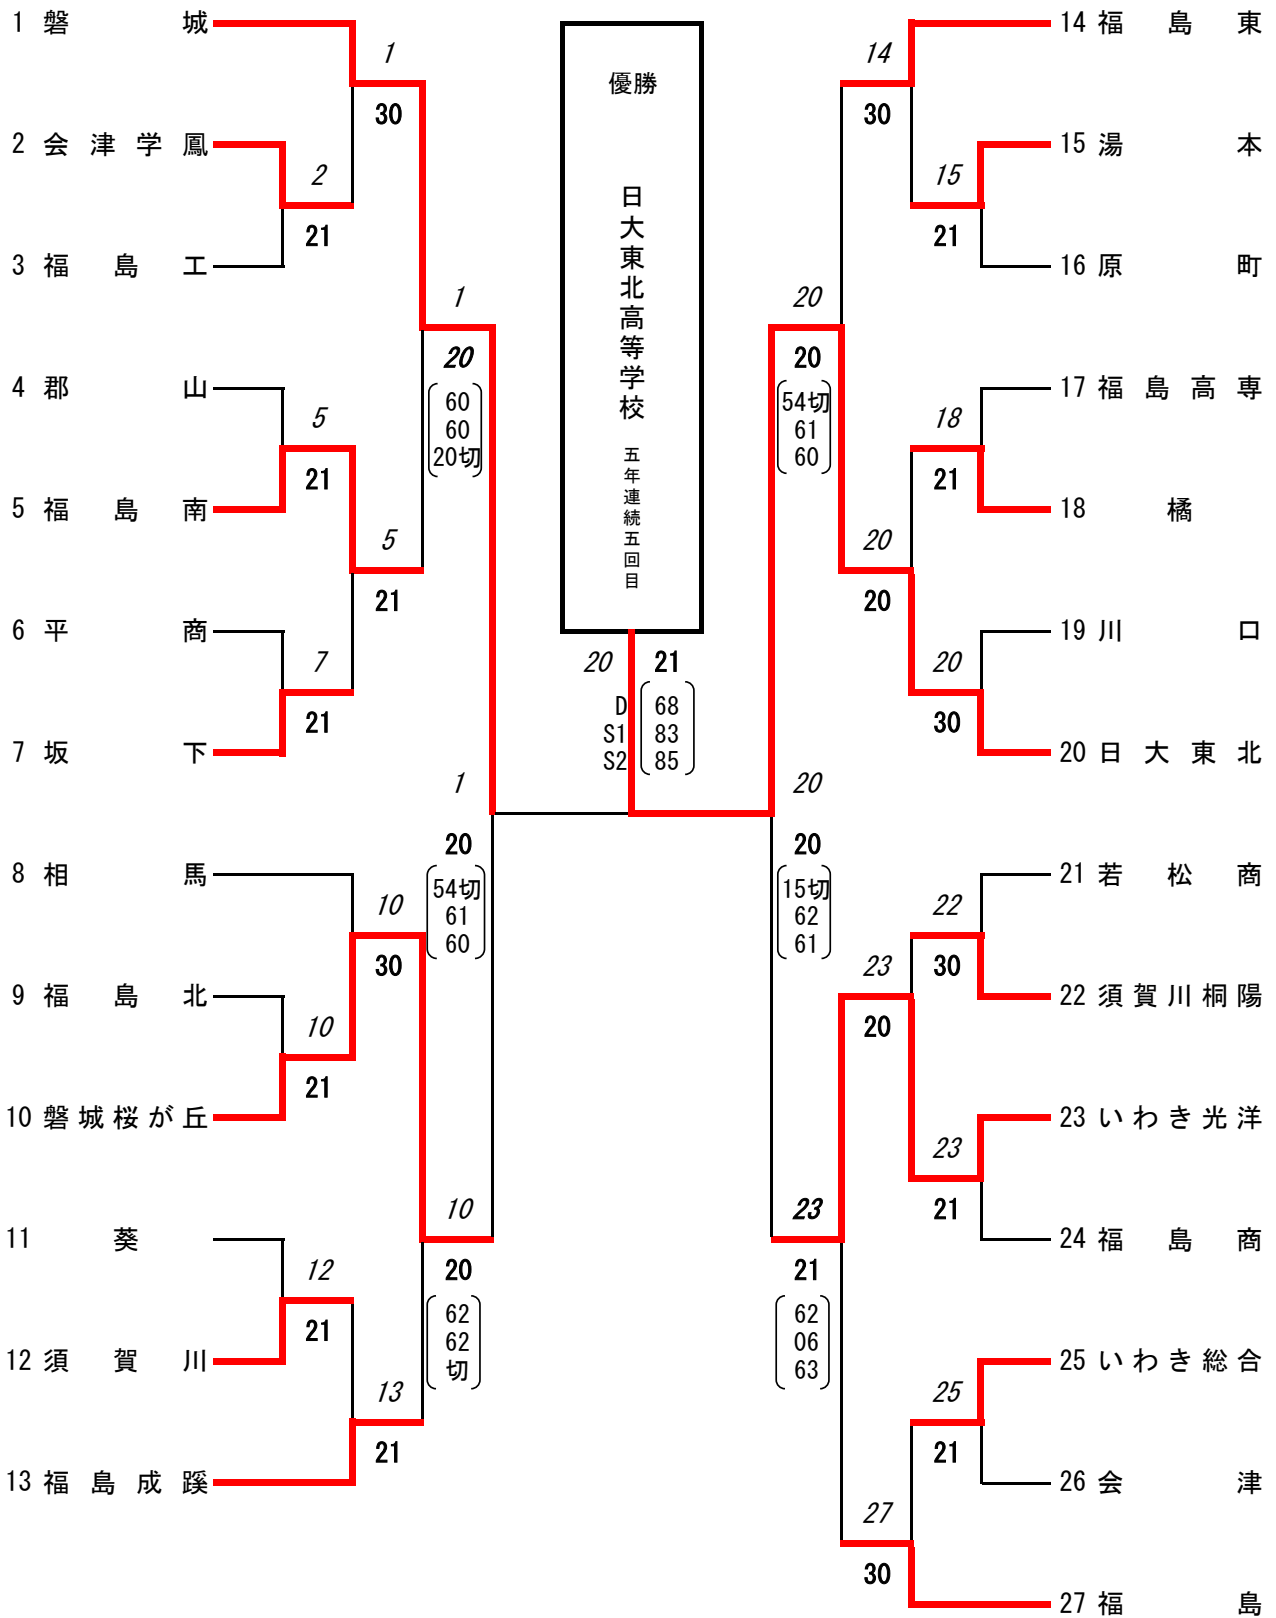

女子学校対抗戦

学校対抗戦 選手一覧 (女子)

NO	チーム名	監督名	NO.1		NO.2		NO.3		NO.4		NO.5		NO.6	
			氏名	学年	氏名	学年	氏名	学年	氏名	学年	氏名	学年	氏名	学年
1	磐城	矢沢 智子	割谷 ちひろ	3	鈴木 梨沙	3	根本 佳奈	3	櫛田 なゆた	1	大平 咲希	3	小野寺 唯	1
2	会津学鳳	小向 哲志	渡部 晴香	3	岩澤 芙優	2	穴澤 奈月	2	井戸川 麗美	2	鍋谷 早智子	2	渡部 美南海	2
3	福島工	菅野 幸一	大沼 未季	2	紺野 みな美	2	武山 亜未	1	渡邊 真美	2				
4	郡山	高田 達也	赤崎 晶穂	2	椿原 知佳	2	佐藤 綾香	2	渡邊 葉月	2	鹿内 悠花	3	ミールサフィヤ彩花	3
5	福島南	今泉 敏幸	佐藤 優香	3	山岸 亜衣	2	尾形 香織	2	富田 朱音	2	八巻 文恵	3	村上 莉生	2
6	平商	山崎 次郎	鈴木 里緒奈	2	赤石澤 成美	2	古家 菜生	2	鈴木 あゆみ	2	蛭田 鈴乃	2	長嶋 夏愛	3
7	坂下	本田 弥生	佐藤 沙耶香	3	堤 沙羅	3	長谷川 綾	3	金田 優梨	3	古川 未来	2	目黒 七海	2
8	相馬	宇野 奈津子	岩崎 恭子	3	大橋 幸江	2	林 果帆	2	坂本 雛	2	菅野 菜々実	2		
9	福島北	富山 和美	森 涼夏	2	佐藤 真衣	3	佐藤 あゆ	2	吉田 光枝	3	米澤 未来	2	川村 菜津美	2
10	磐城桜が丘	小沼 仁一	寺澤 恵里香	3	野村 奈央	1	矢内 らん	3	高木 あず美	1	上平 夏翠	1	藤本 琴音	3
11	葵	比佐 明弘	古田 夏子	3	佐治 英里子	2	池田 洋奈	2	笠井 みさき	3	齋藤 知佳	2		
12	須賀川	猪狩 利一	松本 佳奈	3	小坂橋 千里	1	内山 瑞紀	1	後藤 沙南	2				
13	福島成蹊	吉田 秀一	富田 あかり	3	齋藤 里菜	2	鈴木 みくり	3	高橋 志織	3	佐藤 春希	3	佐藤 江莉	3
14	福島東	志村 龍也	高橋 誠果	3	宍戸 真穂	3	菅野 千明	3	阿部 紗良沙	3	大川原 結花	2	花田 恭子	2
15	湯本	新妻 優子	鈴木 詩乃	3	佐藤 優花	3	白土 仁望	1	岡部 祐子	1	齊藤 ひかり	1	宇佐美 瑠奈	1
16	原町	八巻 章	本間 理恵	2	黒木 奈央	2	梅田 安貴	2	玉木 沙奈	2	志賀 友可里	2		
17	福島高専	篠木 政利	高橋 なるみ	2	嘉齊 滯	2	松田 歩華	2	篠原 なつみ	1	薄井 小百合	2	草野 有紀	2
18	橘	渡邊 彰	安齋 深咲	3	安齋 理菜	3	山本 真珠美	2	松崎 悠花	3	星 歩	3	中畑 那奈	3
19	川口	横田 美緒	菊地 真美	3	小川 萌衣子	3	渡部 若菜	2	高松 雅美	3	鈴木 静香	2	賀川 日菜子	2
20	日大東北	花里 昌昭	橘 梨子	3	野内 茉莉乃	1	齋須 彩夏	1	伊勢野 みづき	2	佐々木 陽菜	2	佐藤 成恵	2
21	若松商	鈴木 麻友美	永峯 優女華	3	佐々木 真生	3	猪俣 良子	3	鹿目 絢	3	満田 育代	2	小林 栞菜	3
22	須賀川桐陽	蛭田 一隆	渡辺 由香	2	南條 遥香	3	藤井 美里	3	西牧 采香	3	渡邊 美綺	3	村澤 薫	2
23	いわき光洋	遠藤 明緒	高木 海	1	谷口 愛梨	1	椎名 舞	2	矢内 沙知	2	草野 彩	2	波立 奈々	2
24	福島商	大谷 幸子	佐藤 絵莉香	3	佐藤 明日香	3	阿部 瑞希	3	小林 奈美	3	高橋 真由	3	永井 邑佳	3
25	いわき総合	後藤 真央	金賀 かな	2	水竹 彩花	2	山田 杏奈	2	渡邊 優花	2	田子 愛莉	2	鈴木 理沙	1
26	会津	穴澤 正彦	神本 舞衣	2	村山 果菜子	3	湯田 はなえ	3	渡部 ゆりな	3	宮澤 知里	3	室井 万裕	2
27	福島	丹治 崇	渡邊 美雪	2	柳澤 芽水	3	鈴木 美乃里	3	島田 未怜	3	遠藤 さおり	3	遊佐 裕乃	1