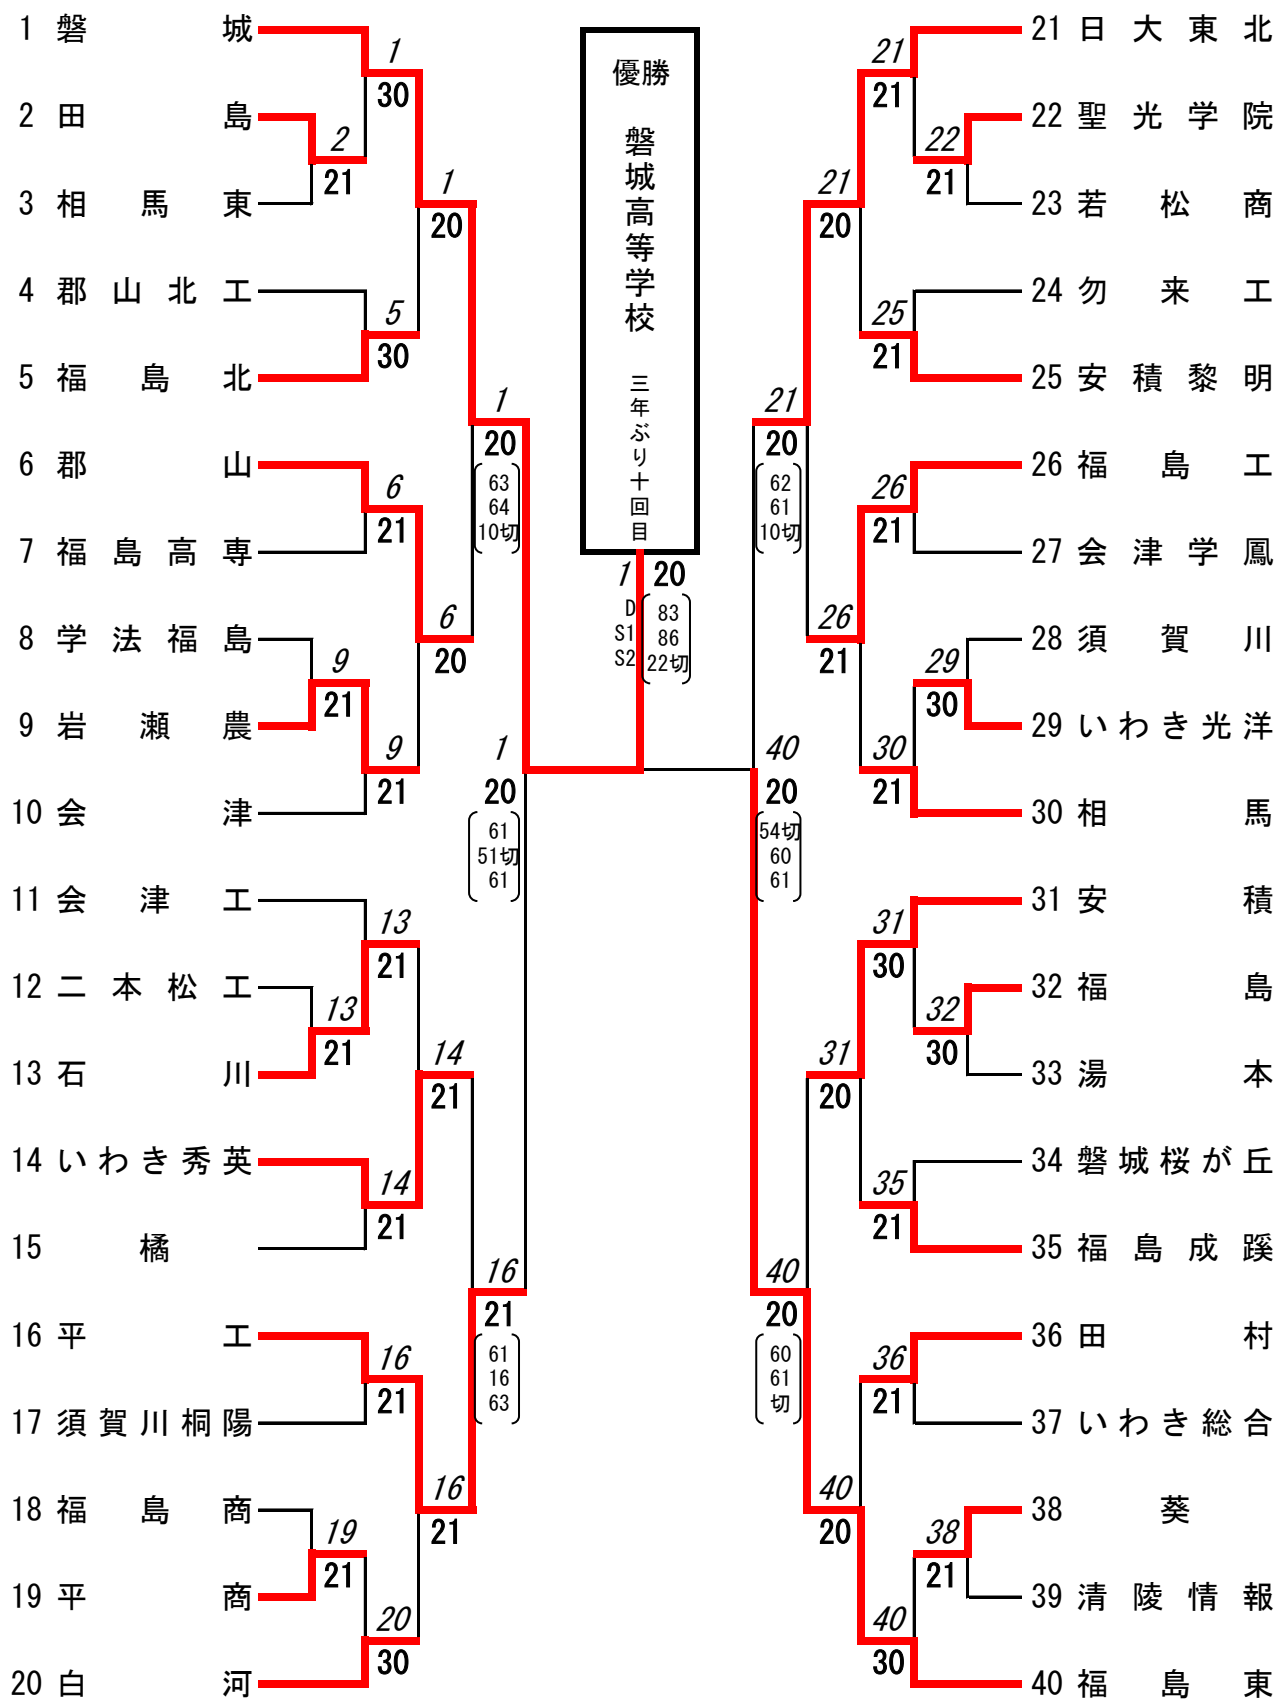

平成25年度

第59回福島県高等学校体育大会

テニス

公式記録

期 日 平成25年6月1日(土)～6月3日(月)

場 所 羽鳥湖高原レジーナの森テニスコート

主 催 福島県高等学校体育連盟

男子学校対抗戦