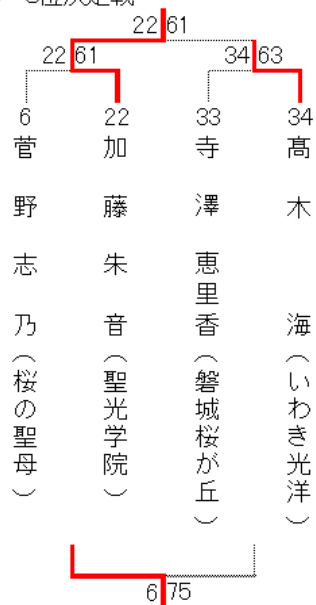

女子シングルス 決勝リーグ戦

	橘 梨子	渡邊 美雪	高橋 誠果	割谷 ちひろ	勝	負	順位
A 橘 梨子 (日大東北)		○ 6-1	○ 6-0	○ 6-2	3	0	1
B 渡邊 美雪 (福島)	× 1-6		○ 6-3	○ 6-1	2	1	2
C 高橋 誠果 (福島東)	× 0-6	× 3-6		× 1-6	0	3	4
D 割谷 ちひろ (磐城)	× 2-6	× 1-6	○ 6-1		1	2	3

5-8位決定戦