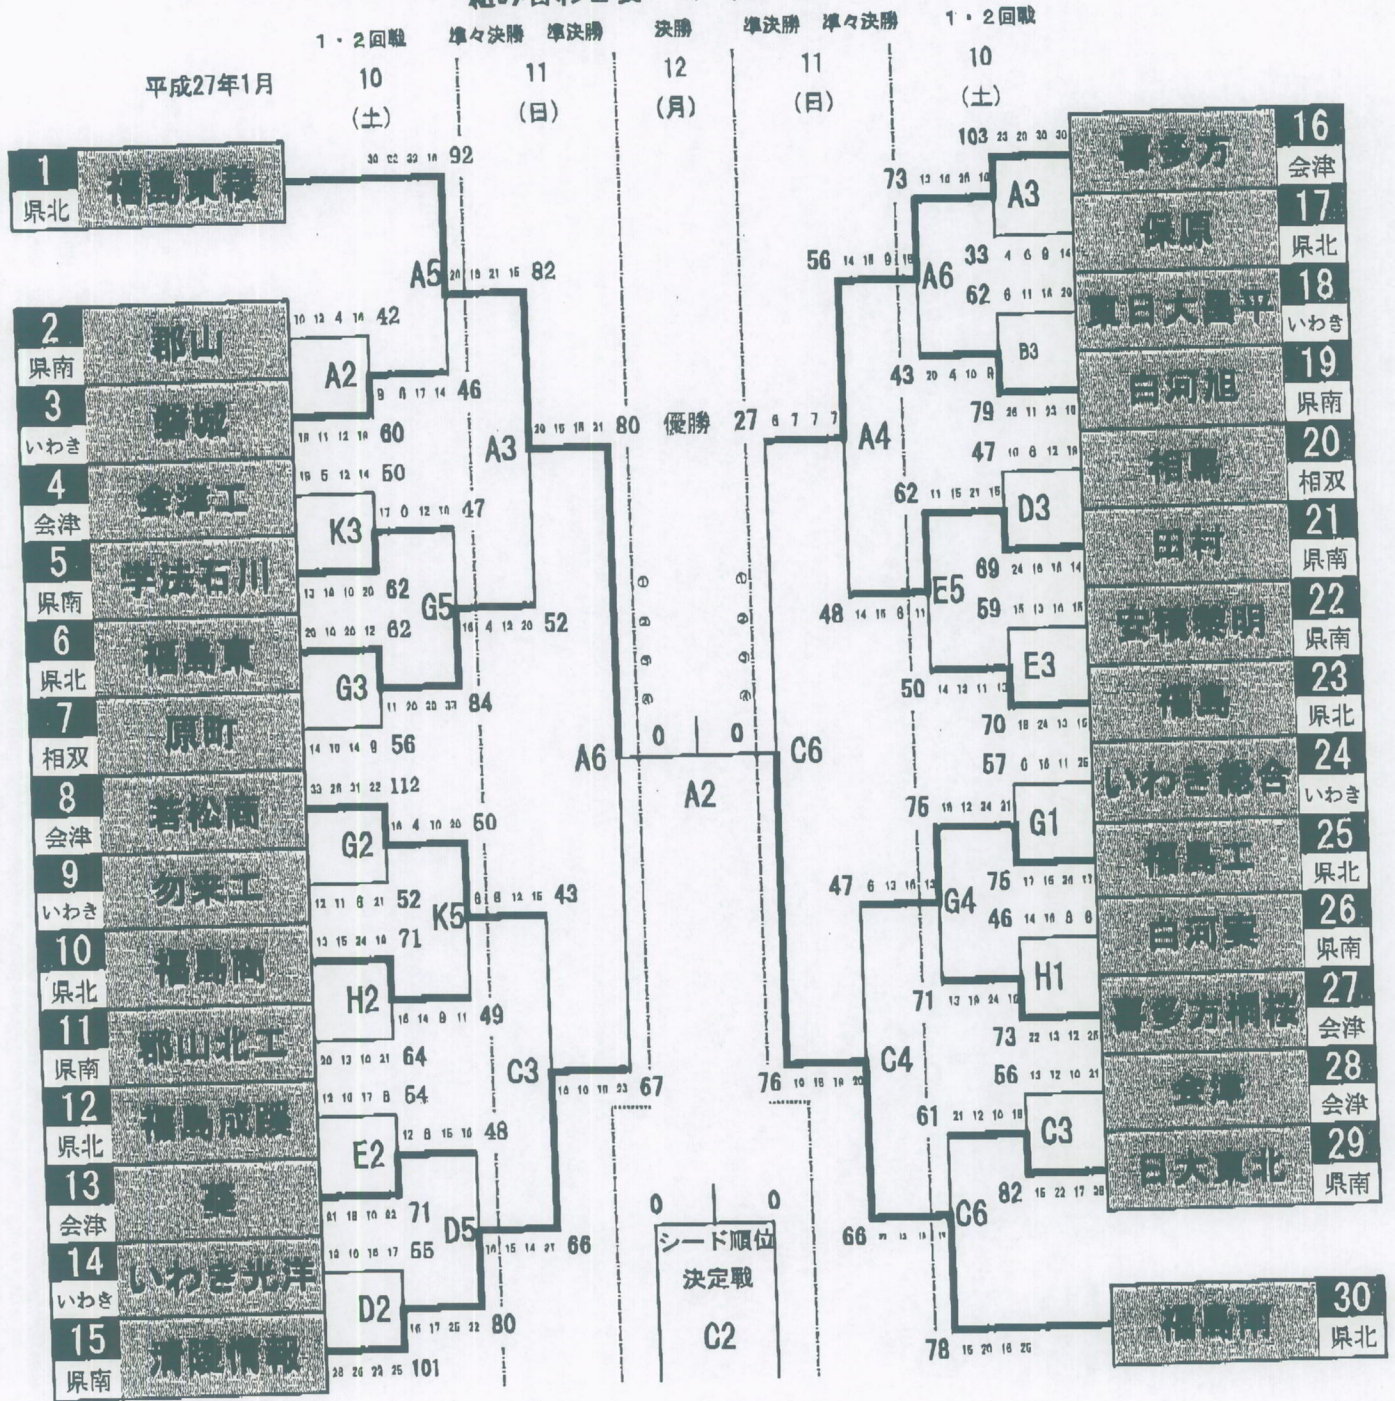

平成26年度 福島県高等学校新人体育大会バスケットボール競技会

兼 第54回福島県高等学校新人バスケットボール大会

兼 第25回東北高等学校男女新人バスケットボール選手権大会福島県予選会

No. 2

組み合わせ表 < 男子 >

【 試合会場 】

郡山総合体育館 (A・B・C) 郡山西部体育館 (D・E) 帝京安積高校 (G・H・K・L)

【 試合開始予定時刻 】