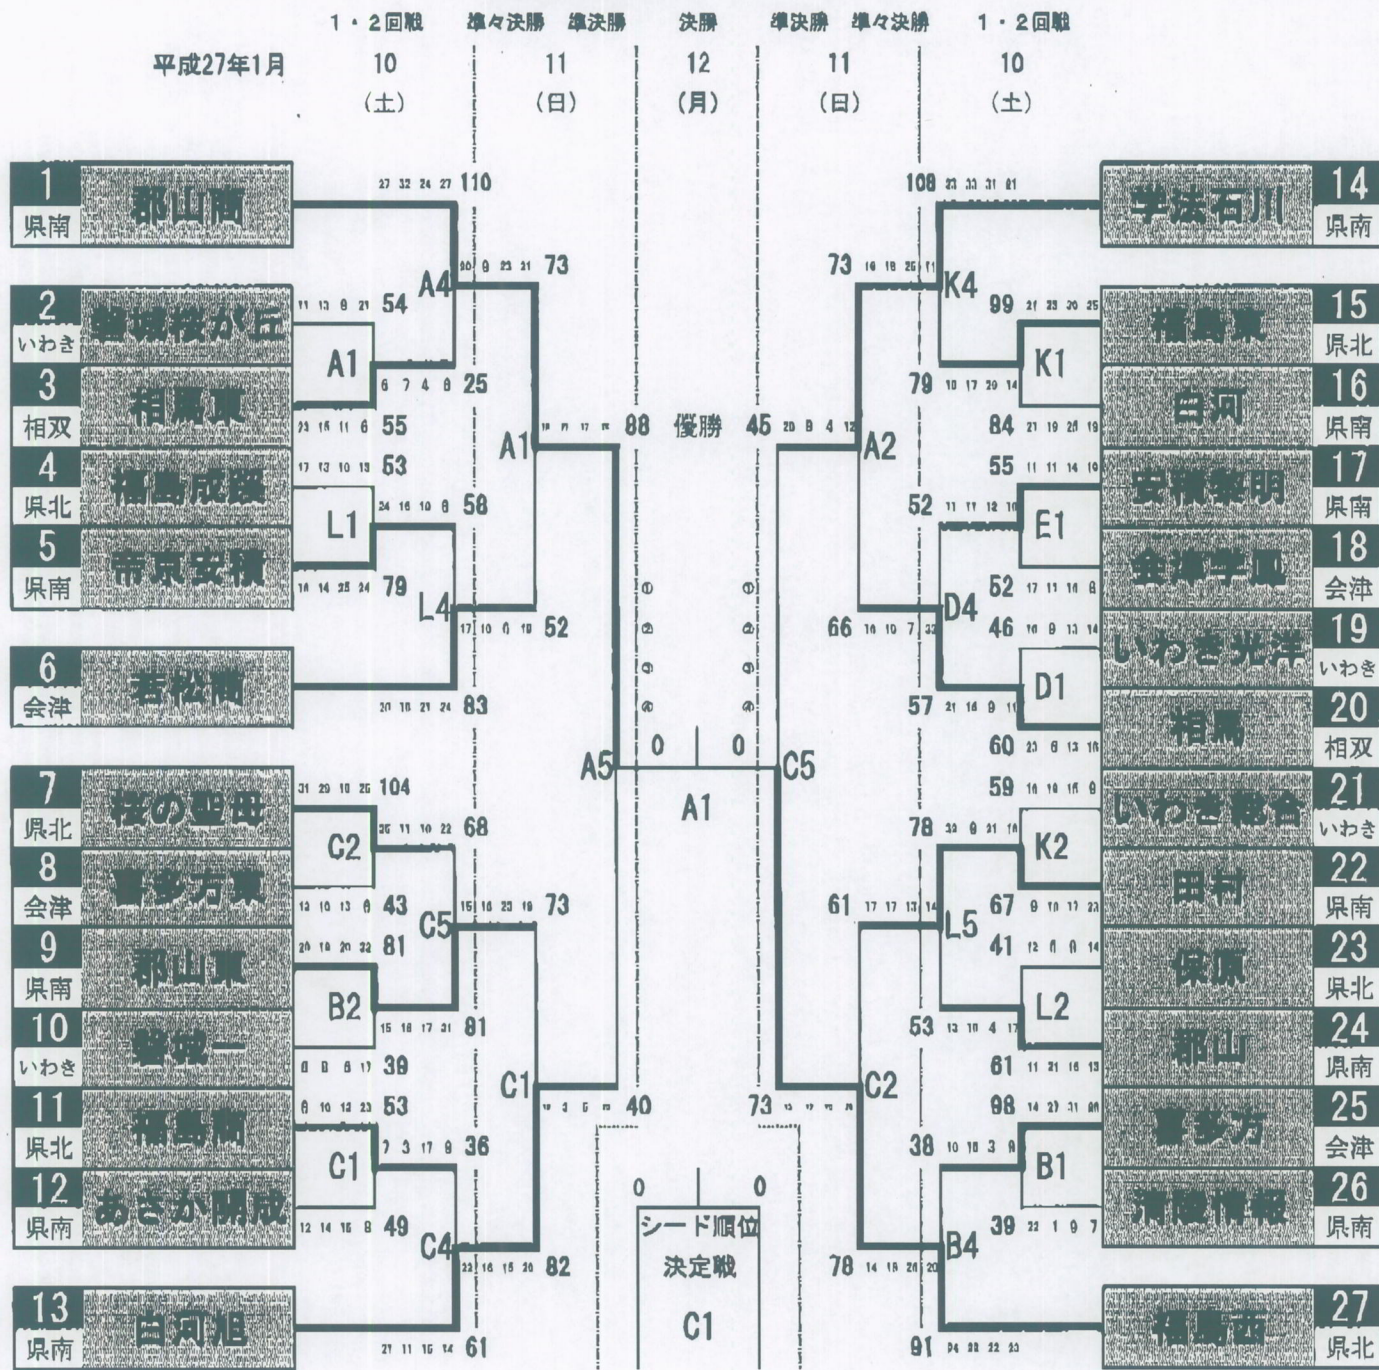

兼 第25回東北高等学校男女新人バスケットボール選手権大会福島県予選会

組み合わせ表 < 女子 >

No.3

【 試合会場 】

郡山総合体育館 (A・B・C) 郡山西部体育館 (D・E) 帝京安積高校 (G・H・K・L)

【 試合開始予定時刻 】

	第1試合	第2試合	第3試合	第4試合	第5試合	第6試合
10日(土)	9:00~	10:30~	12:00~	13:30~	15:00~	16:30~
11日(日)	9:00~	10:30~	12:00~	13:30~	15:00~	16:30~
12日(月)	10:00~	11:30~				