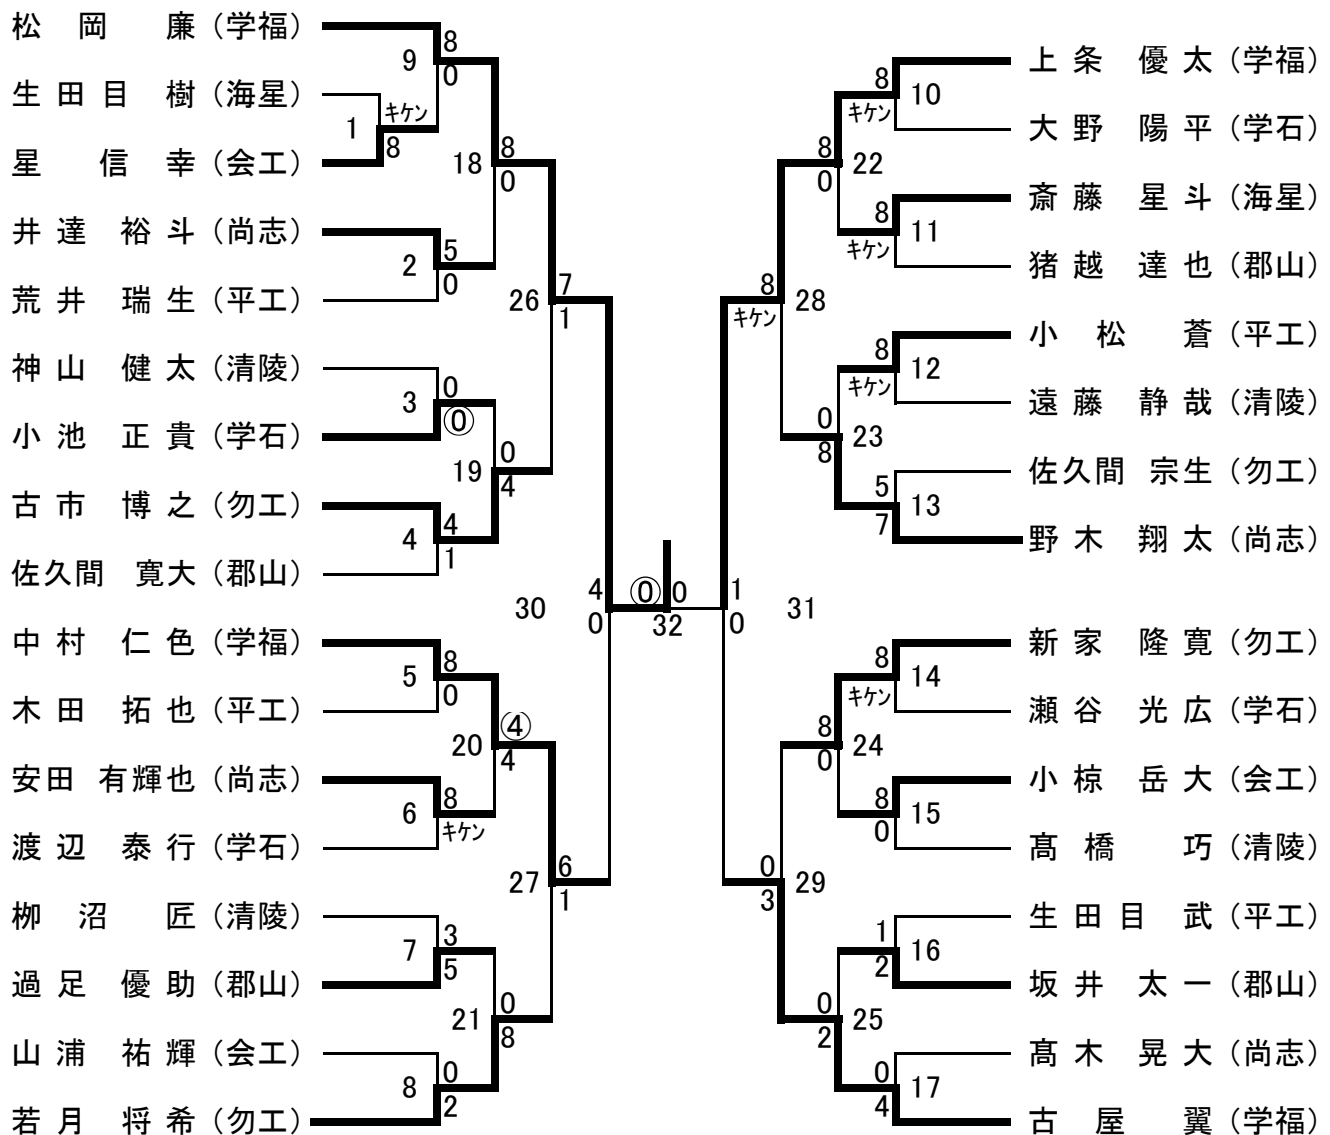

2. 男子個人組手試合トーナメント表

■東北代表決定戦

試合番号26の敗者

古市 博之 (勿工)

試合番号27の敗者

若月 将希 (勿工)

試合番号28の敗者

野木 翔太 (尚志)