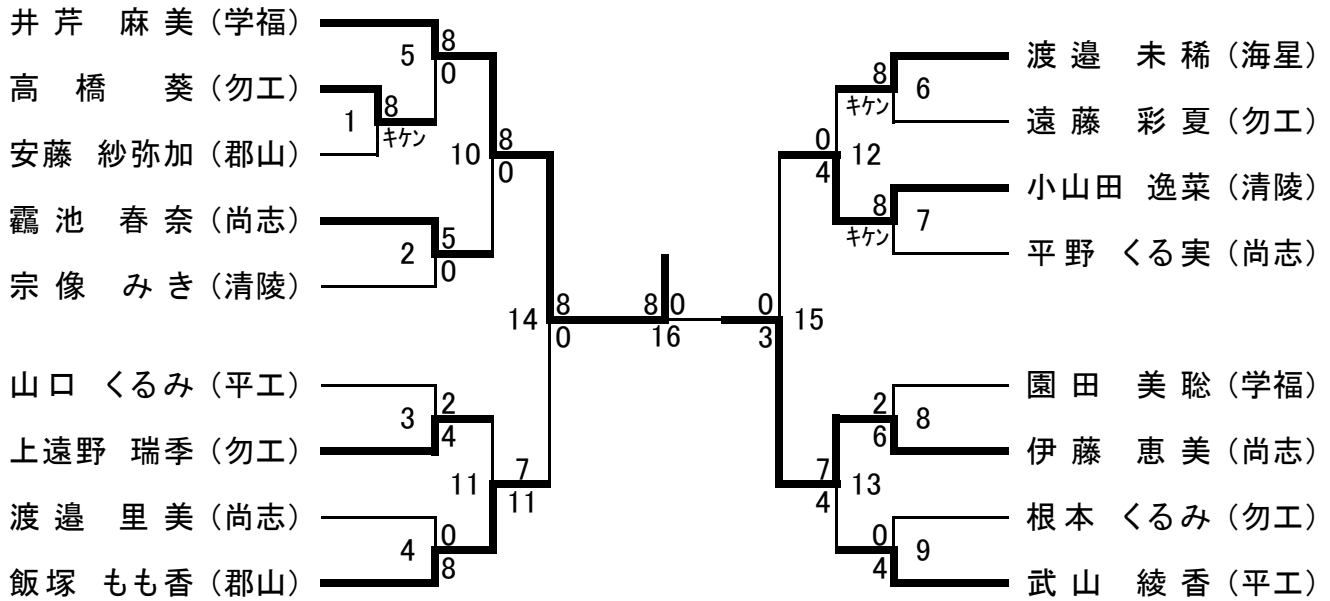

3. 女子個人組手試合トーナメント表