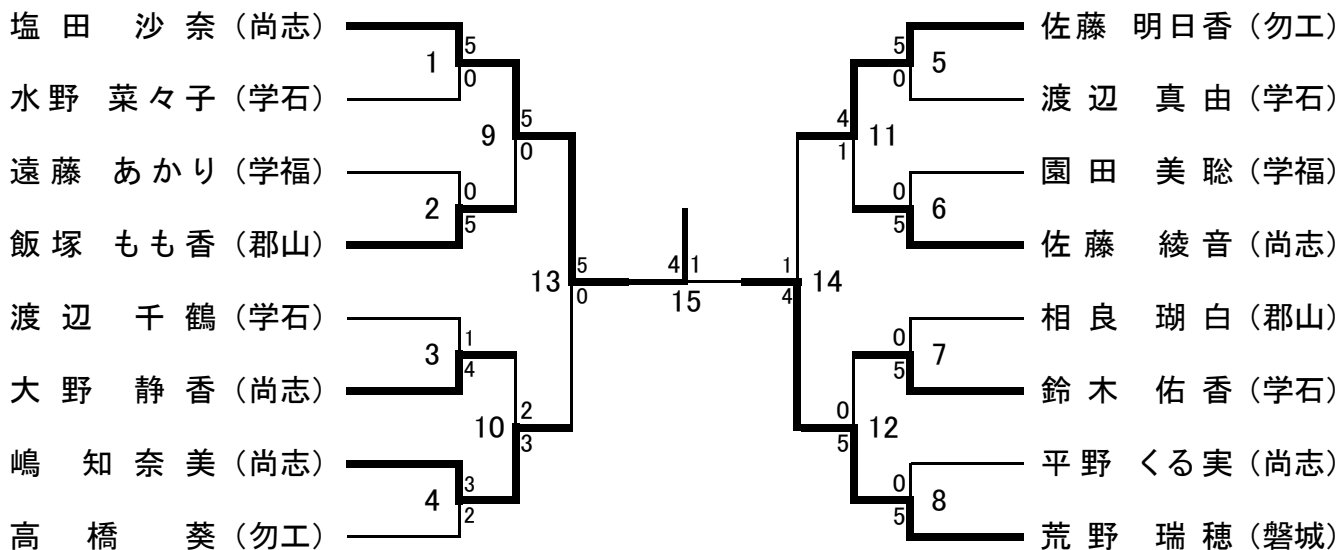

木 田 誠 也 (平工)

4 1 1 4 3 2

試合順13の敗者

新 田 匠 (平工)

試合順12の敗者

小 沼 太 千 (尚志)

試合順14の敗者

渡 部 智 成 (尚志)

順位	1位	新 家 隆 寛 (勿工)
	2位	渡 部 雄 飛 (学福)
	3位	倉 橋 夏 都 (学福)
	3位	星 有 人 (学福)

東北大会出場 4名

6. 女子個人形試合トーナメント表

回戦数	試合番号	指定演武形
1・2回戦	1~12	第1指定形
準決勝	13~14	第2指定形
決勝	15	自由形(ただし、準決勝まで演じた形以外)

順位決定戦 ※第2指定形

【第3シード決定戦】

試合順13の敗者

嶋 知奈美 (尚志)