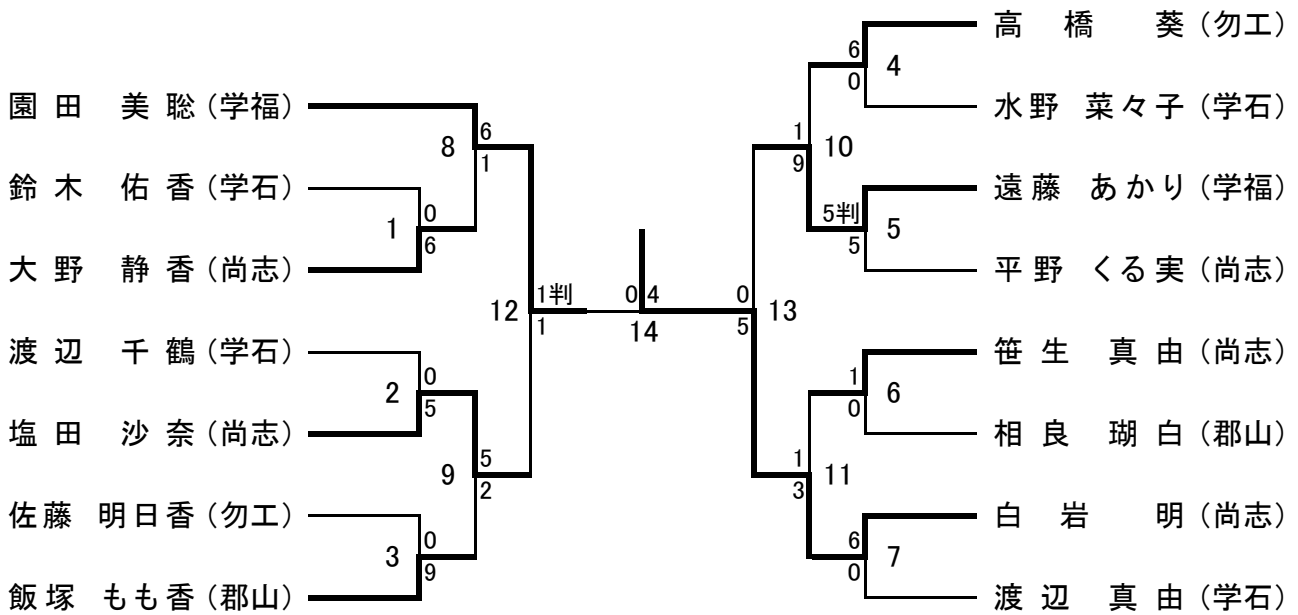

3. 女子個人組手試合トーナメント表

順位決定戦

【第3シード決定戦】

試合順12の敗者

塩田 沙奈 (尚志)

試合順13の敗者

遠藤 あかり (学福)

判5 5

【第5シード決定戦】

試合順8の敗者

大野 静香 (尚志)

試合順10の敗者

高橋 葵 (勿工)

試合順9の敗者

飯塚 もも香 (郡山)

試合順11の敗者

笹生 真由 (尚志)

判8 4

⑧

順位	1位	白岩 明	(尚志)
	2位	園田 美聡	(学福)
	3位	塩田 沙奈	(尚志)
	3位	遠藤 あかり	(学福)

東北大会出場 4名