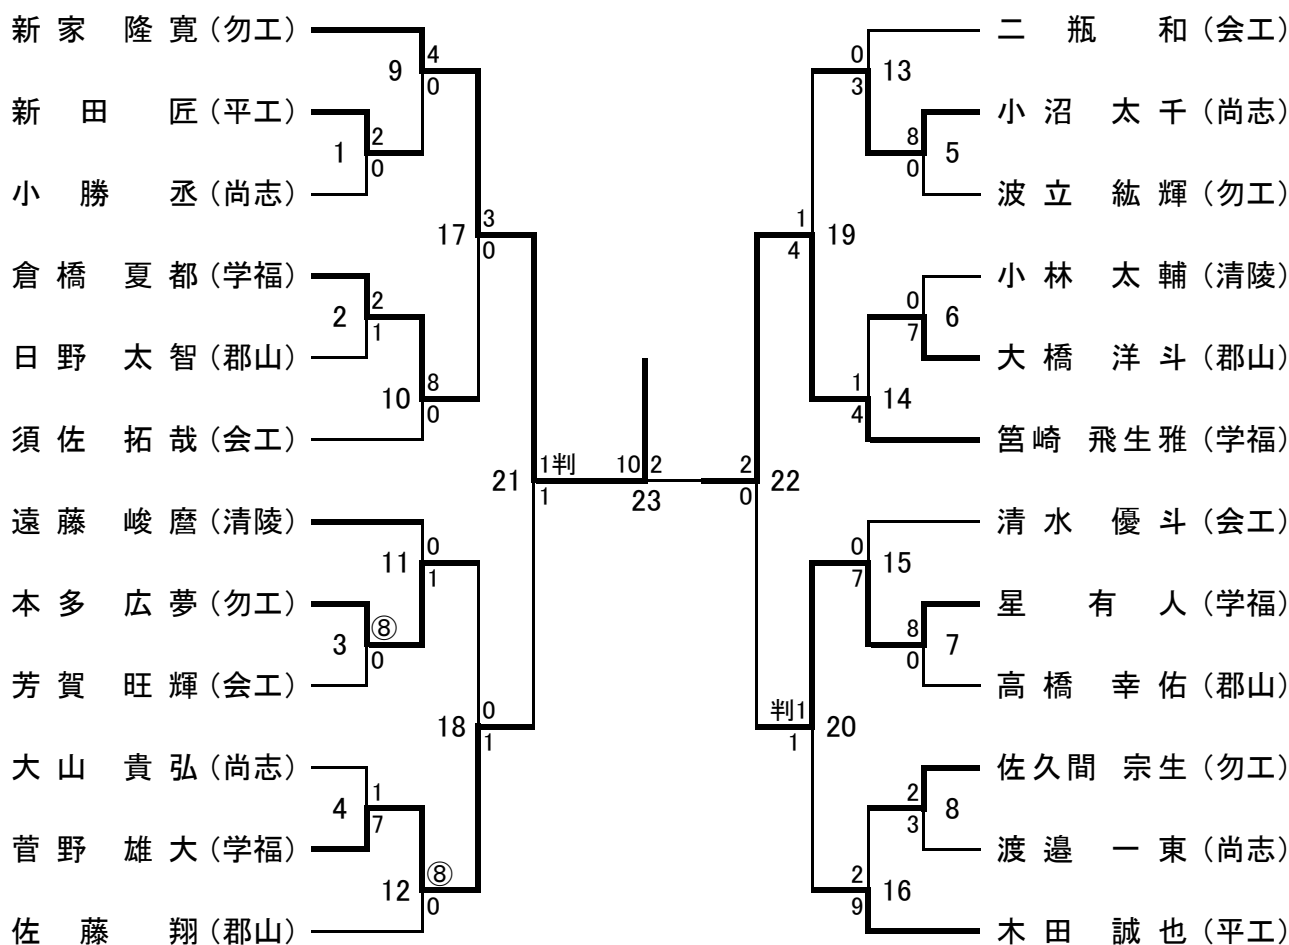

試合順序(女子団体組手試合)

対戦順	対 戦 校			
	赤		青	
1	a 尚 志	b 郡 山		
2	c 学法福島	d 学法石川		
3	a 尚 志	c 学法福島		
4	b 郡 山	d 学法石川		
5	b 郡 山	c 学法福島		
6	a 尚 志	d 学法石川		

順 位 1位 尚志高等学校

 2位 学校法人福島高等学校

 3位 学校法人石川高等学校

東北大会出場 2校

※団体組手競技の試合順序については下記の順序で行います。

男1 ⇒ 男子の対戦順1 女1 ⇒ 女子の対戦順1

順序)①女1 ②男1 ③男2 ④女2 ⑤男3 ⑥男4 ⑦女3 ⑧男5
 ⑨男6 ⑩女4 ⑪男7 ⑫男8 ⑬女5 ⑭男9 ⑮男10 ⑯女6

2. 男子個人組手試合トーナメント表

順位決定戦

【第3シード決定戦】

試合順21の敗者

菅野 雄大 (学福)

5 3