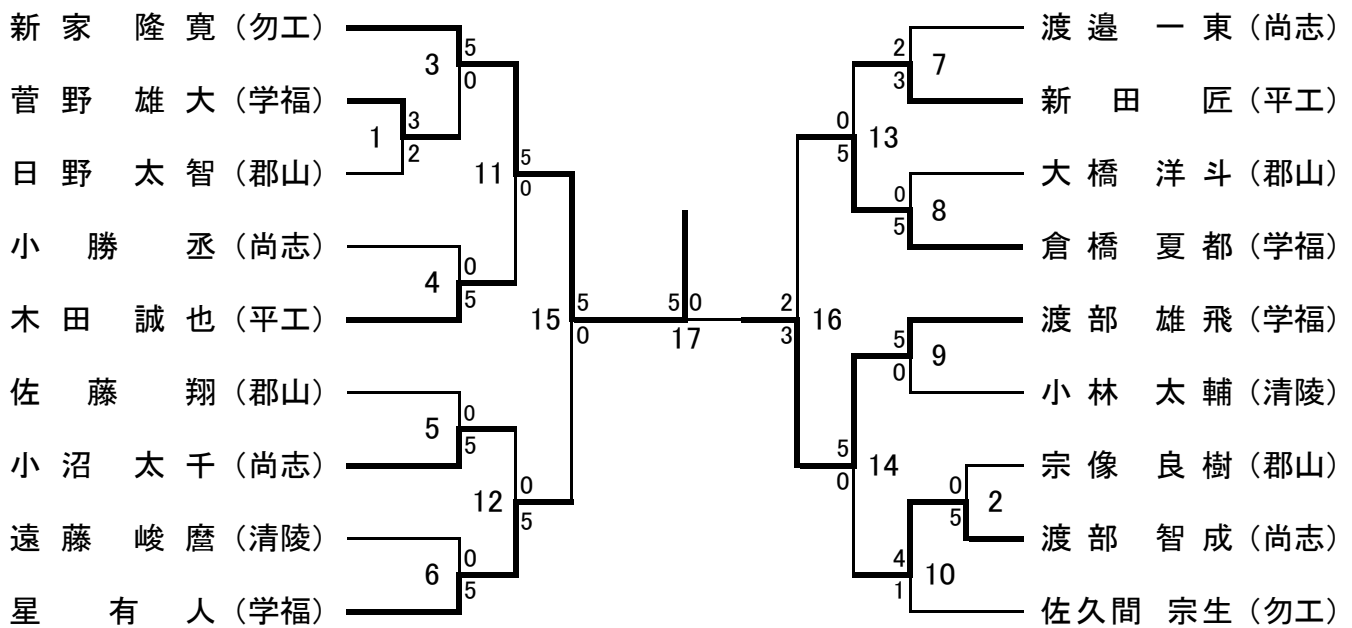

5. 男子個人形試合トーナメント表

回戦数	試合番号	指定演武形
1・2回戦	1～10	第1指定形
3回戦・準決勝	11～16	第2指定形
決 勝	17	自由形(ただし、準決勝まで演じた形以外)

順位決定戦 ※第2指定形

【第3シード決定戦】

試合順15の敗者

星 有 人 (学福)

0 5

試合順16の敗者

倉 橋 夏 都 (学福)

【第5シード決定戦】

試合順11の敗者

木 田 誠 也 (平工)

4 1 1 4 3 2

試合順13の敗者

新 田 匠 (平工)

試合順12の敗者

小 沼 太 千 (尚志)

試合順14の敗者

渡 部 智 成 (尚志)

順位	1位	新 家 隆 寛 (勿工)
	2位	渡 部 雄 飛 (学福)
	3位	倉 橋 夏 都 (学福)
	3位	星 有 人 (学福)

東北大会出場 4名