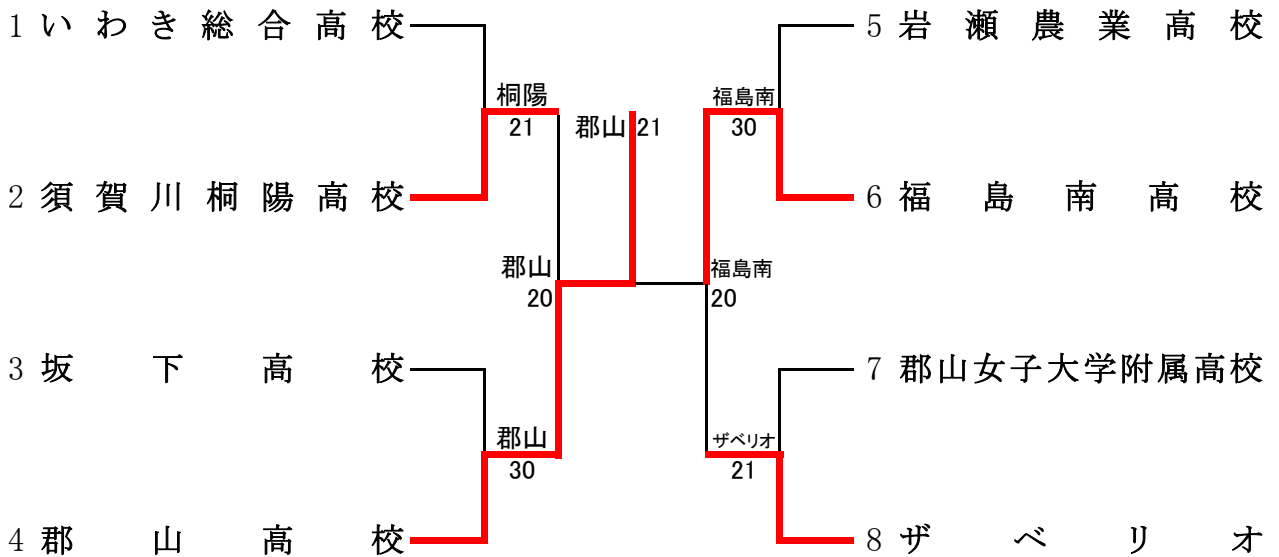

女子団体戦(4人制)