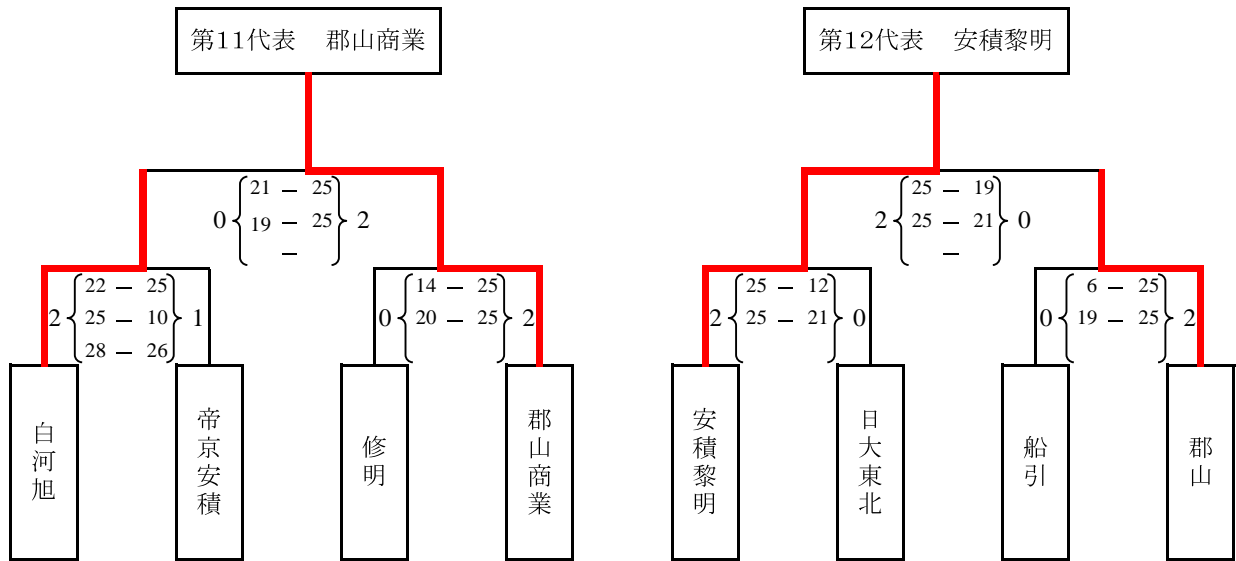

1部5位

2部2位

1部6位

2部1位

\*入れ替え戦は、閉会式終了後行います。

5月10日(日)  
代表決定トーナメント

【1部リーグ戦表】

	田村	白河	郡山北工	光南	尚志	白河実業	勝 敗	順位	セット率 得/失	得点率 得/失
田村		(2)	(2)	(2)	(2)	(2)	5勝0敗	1		
白河	(0)		(0)	(1)	(1)	(2)	1勝4敗	5		
郡山北工	(1)	(2)		(2)	(2)	(2)	4勝1敗	2		
光南	(0)	(2)	(0)		(2)	(2)	3勝2敗	3		
尚志	(0)	(2)	(0)	(1)		(2)	2勝3敗	4		
白河実業	(0)	(0)	(0)	(0)	(0)		0勝5敗	6		

第61回 福島県高等学校体育大会バレーボール競技県南地区予選会兼春季県南地区選手権大会

【女子組合せ】

期 日 平成27年5月9日(土)～11日(月)  
 会 場 白河実業高校(A、B、C)白河旭高校(D、E、F) 白河高校(G、H)  
 開 会 式 平成27年5月9日(土)9:00  
 試合開始 9日は9:15、10日・11日は9:00(プレーボール)  
 試合方法 前年度の新人戦地区予選会の上位6チーム(入れ替え戦後)を1部としてリーグ戦を行う。  
 2部以下のチームは、ブロックリーグ戦とする。  
 各ブロック1位の1部リーグ、2位以下は代表決定トーナメント戦を行う。  
 県大会出場 登録数(27)の2分の1+1+推薦(郡女大附)=13+1+1=15チーム  
 県大会 6月5日(金)～6月8日(月)郡山市