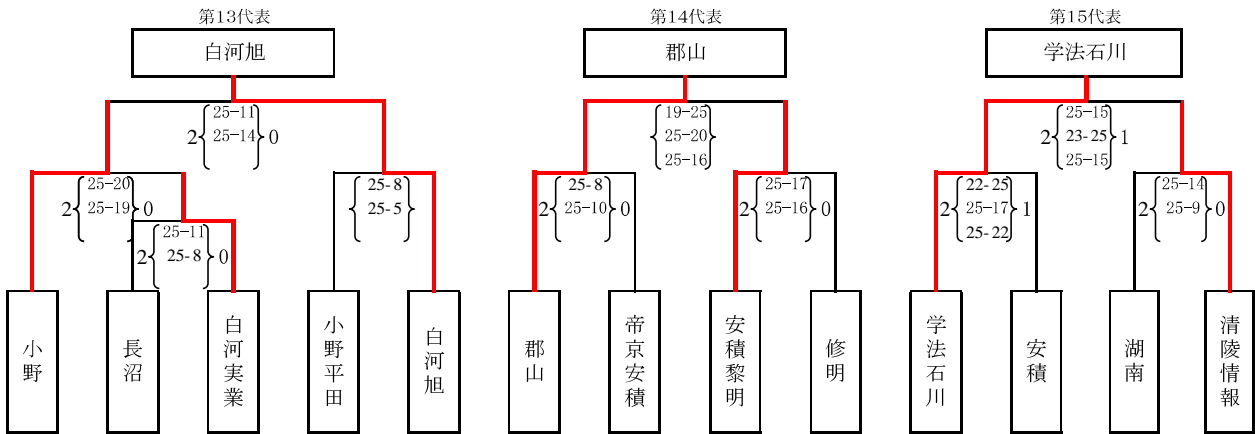

5月10日(日)

	白河旭						白河			
	Dコート		Eコート		Fコート		Gコート		Hコート	
1	日大東北 { 25 - 21 } 2 { 25 - 20 } 0	須賀川 { 25 - 15 } 2 { 25 - 12 } 0	郡山東 { 25 - 15 } 2 { 25 - 12 } 0	光南 { 25 - 16 } 2 { 25 - 12 } 0	船引 { 25 - 16 } 2 { 25 - 12 } 0	尚志 { 25 - 16 } 2 { 25 - 12 } 0	白河実業 { 25 - 11 } 2 { 25 - 8 } 0	長沼 { 25 - 11 } 2 { 25 - 8 } 0	学法石川 { 22 - 25 } 2 { 25 - 17 } 1	安積 { 25 - 22 } 2 { 25 - 17 } 1
2	附属 { 25 - 11 } 2 { 25 - 7 } 0	開成 { 20 - 25 } 0 { 15 - 25 } 2	郡商 { 20 - 25 } 0 { 15 - 25 } 2	田村 { 19 - 25 } 0 { 20 - 25 } 2	白河 { 19 - 25 } 0 { 20 - 25 } 2	桐陽 { 19 - 25 } 0 { 20 - 25 } 2	郡山 { 25 - 8 } 2 { 25 - 11 } 0	帝京安積 { 25 - 8 } 2 { 25 - 5 } 0	白河旭 { 25 - 8 } 2 { 25 - 5 } 0	小野平田 { 25 - 8 } 2 { 25 - 5 } 0
3	日大東北 { 25 - 22 } 2 { 25 - 18 } 0	光南 { 18 - 25 } 1 { 25 - 20 } 2	須賀川 { 18 - 25 } 1 { 25 - 20 } 2	高志 { 18 - 25 } 2 { 24 - 26 } 2	郡山東 { 25 - 11 } 1 { 18 - 25 } 2	船引 { 25 - 11 } 1 { 18 - 25 } 2	安積黎明 { 25 - 17 } 2 { 25 - 16 } 0	修明 { 25 - 17 } 2 { 25 - 16 } 0	清陵情報 { 25 - 14 } 2 { 25 - 9 } 0	湖南 { 25 - 14 } 2 { 25 - 9 } 0
4	附属 { 25 - 17 } 2 { 25 - 10 } 0	白河 { 25 - 17 } 2 { 25 - 14 } 0	郡商 { 25 - 17 } 2 { 25 - 14 } 0	桐陽 { 25 - 17 } 2 { 25 - 14 } 0	田村 { 25 - 11 } 2 { 25 - 18 } 0	開成 { 25 - 11 } 2 { 25 - 18 } 0	小野 { 25 - 20 } 2 { 25 - 19 } 0	白河実業 { 25 - 20 } 2 { 25 - 19 } 0		
5	日大東北 { 25 - 15 } 2 { 22 - 25 } 1	尚志 { 22 - 25 } 0 { 15 - 25 } 2	光南 { 22 - 25 } 0 { 15 - 25 } 2	船引 { 14 - 25 } 0 { 9 - 25 } 2	須賀川 { 14 - 25 } 0 { 9 - 25 } 2	郡山東 { 14 - 25 } 0 { 9 - 25 } 2	郡山 { 19 - 25 } 2 { 25 - 20 } 1	安積黎明 { 19 - 25 } 2 { 25 - 16 } 1	学法石川 { 25 - 15 } 2 { 23 - 25 } 1	清陵情報 { 25 - 15 } 2 { 25 - 15 } 1
6							白河旭 { 25 - 11 } 2 { 25 - 14 }	小野 { 25 - 11 } 2 { 25 - 14 }		

代表決定トーナメント

5月11日(月)

	白河旭					
	Dコート		Eコート		Fコート	
1	日大東北 { 25 - 20 } 2 { 16 - 25 } 1	船引 { 25 - 21 } 1 { 24 - 26 } 2	尚志 { 25 - 21 } 1 { 24 - 26 } 2	郡山東 { 24 - 26 } 2 { 20 - 25 } 2	光南 { 24 - 26 } 2 { 20 - 25 } 2	須賀川 { 20 - 25 } 2 { 20 - 25 } 2
2	附属 { 25 - 17 } 2 { 25 - 11 } 0	田村 { 21 - 25 } 1 { 25 - 19 } 2	郡商 { 21 - 25 } 1 { 25 - 19 } 2	白河 { 25 - 22 } 2 { 20 - 25 } 1	開成 { 25 - 22 } 2 { 20 - 25 } 1	桐陽 { 20 - 25 } 2 { 27 - 25 } 1
3	日大東北 { 18 - 25 } 0 { 19 - 25 } 2	郡山東 { 25 - 21 } 2 { 25 - 16 } 0	船引 { 25 - 21 } 2 { 25 - 16 } 0	須賀川 { 25 - 21 } 2 { 25 - 16 } 0	尚志 { 17 - 25 } 0 { 22 - 25 } 2	光南 { 17 - 25 } 0 { 22 - 25 } 2
4	附属 { 25 - 12 } 2 { 25 - 5 } 0	郡商 { 25 - 18 } 2 { 21 - 25 } 1	田村 { 25 - 18 } 2 { 21 - 25 } 1	桐陽 { 25 - 18 } 2 { 21 - 25 } 1	白河 { 25 - 20 } 2 { 25 - 17 } 0	開成 { 25 - 20 } 2 { 25 - 17 } 0
入替戦	桐陽 { 25 - 15 } 2 { 23 - 25 } 1	船引 { 22 - 25 } 1 { 25 - 17 } 2	開成 { 22 - 25 } 1 { 25 - 17 } 2	郡山東 { 25 - 17 } 2 { 17 - 25 } 2		

※入替戦は、閉会式終了後行います。