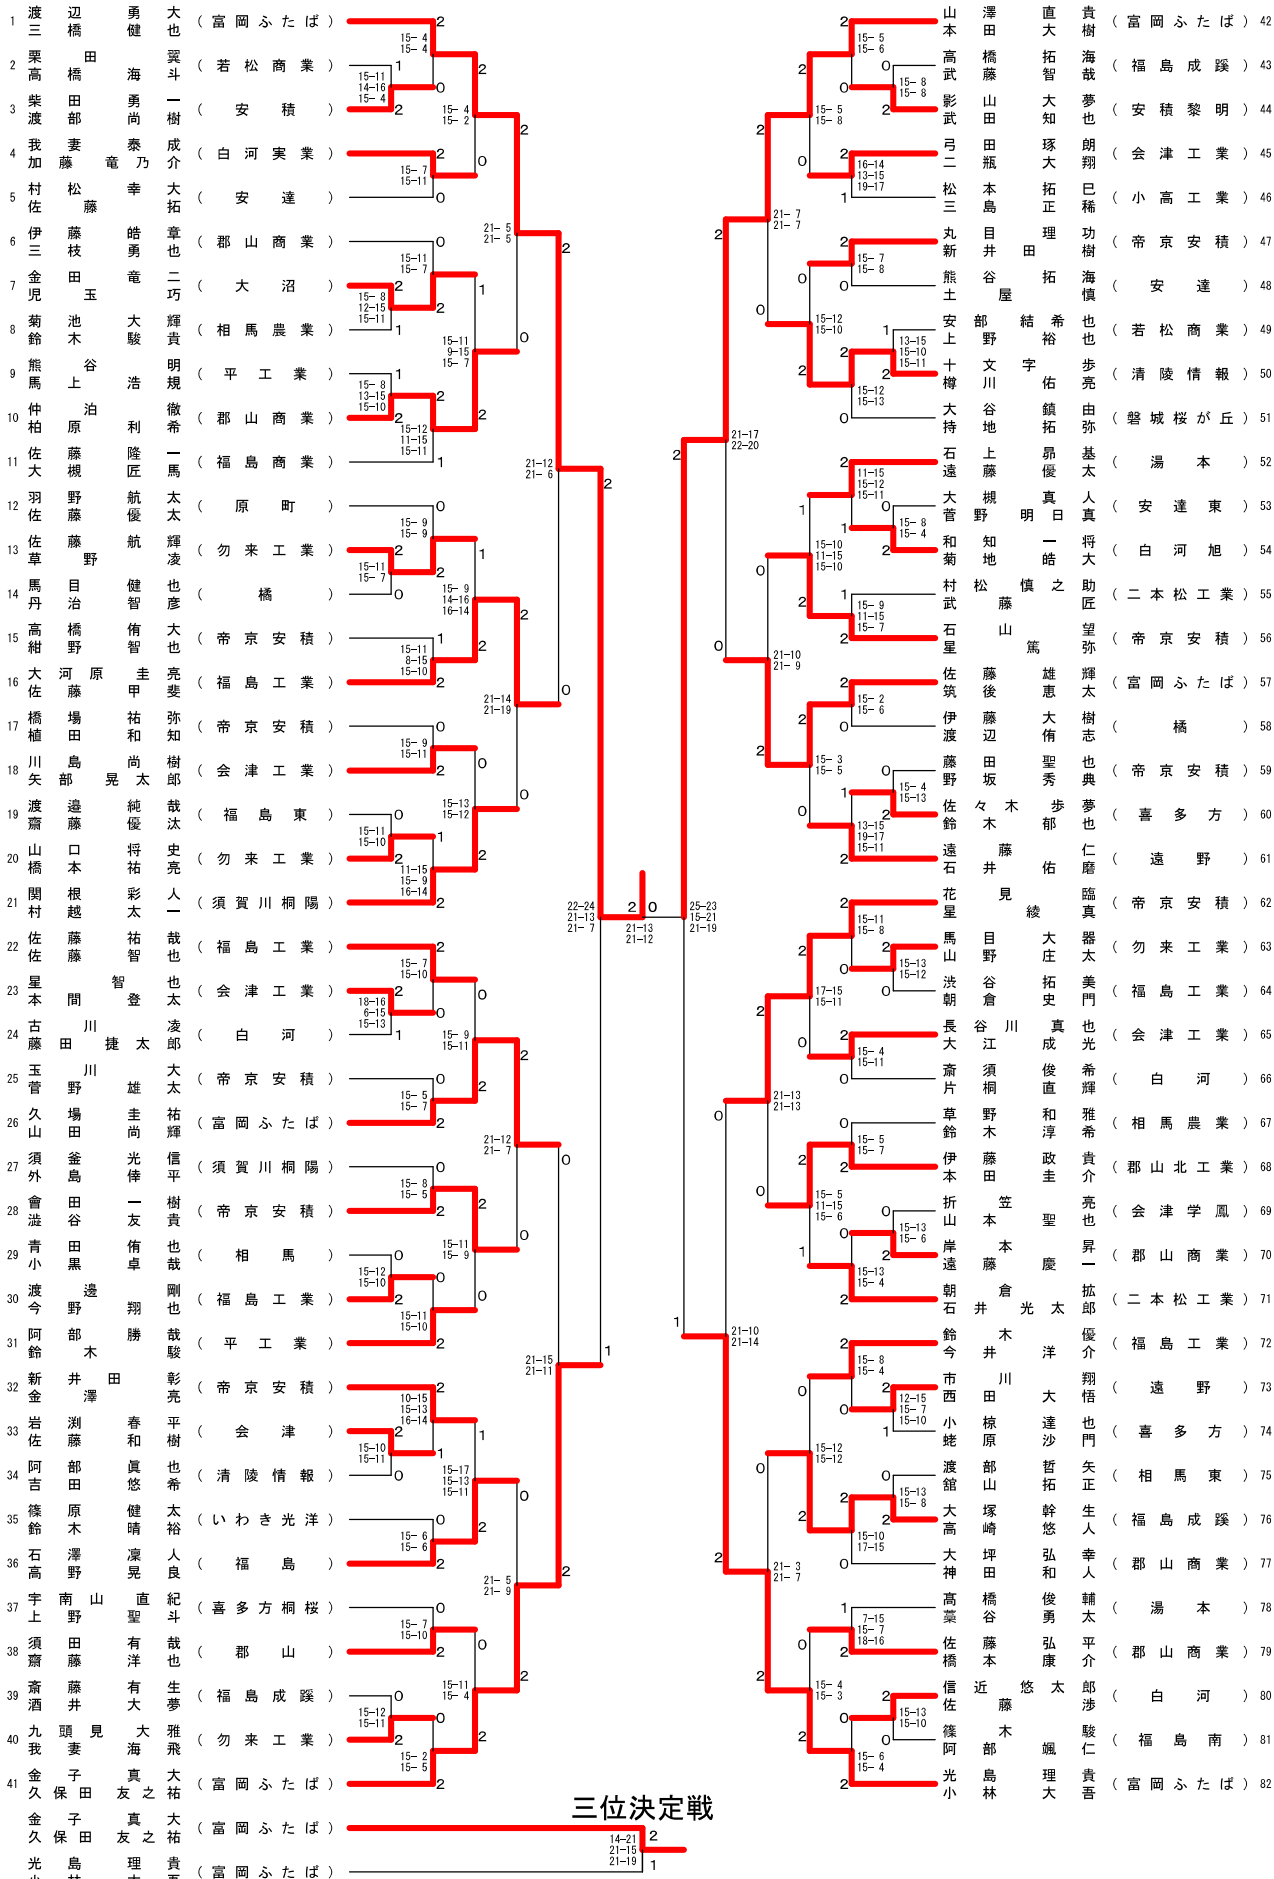

### 男子団体

### 女子団体

男子ダブルス

三位決定戦

14-21  
21-15  
21-19

女子ダブルス

1	仁平 菜月 (富岡ふたば)	2	藤上 田 (尚志)	41
2	山野 辺西里 (安達)	2	氏山下 舞実和華 (福島明成)	42
3	鈴伊 木 優望美 (郡山北工業)	2	野 野 藍果 (相馬)	43
4	関根 明 日香穂 (清陵情報)	0	藤田 瑞希 (平商業)	44
5	菅野 あや奈 (郡山東)	2	松藤 里夏 (清陵情報)	45
6	大小 和野 麗奈佳 (相馬東)	2	槻田 美千奈 (福島商業)	46
7	熊坂 妃那志子 (安達)	0	谷田 早萌紀 (平商業)	47
8	上渡 石辺 彩歩花 (郡山商業)	2	井野 あすか (葵)	48
9	草草 野野 成真美生 (磐城桜が丘)	0	内田 有優理 (尚志)	49
10	星横 山 涼 瑞季 (若松商業)	1	原田 有亜 (清陵情報)	50
11	石菅 井野 恵沙梨 (安達)	2	大樓 竹井 瑞智穂 (尚志)	51
12	村越 美 弥満帆 (須賀川桐陽)	2	井尾 日奈 優紗乃 (白河)	52
13	高岡 岡 美千菜 (原町)	0	良井 友貴乃 (富岡ふたば)	53
14	蛭田 瓶 真 愛由佳 (磐城桜が丘)	0	大川 友彩 (葵)	54
15	金山 澤口 広華遥 (尚志)	2	井上 美冬 紗貴実 (橘)	55
16	阿部 莉 里愛加理 (湯本)	0	野寺 奏瑛乃 (尚志)	56
17	杉本 久間 怜瑠菜衣 (福島西)	2	奥青 瑠美華公 (原町)	57
18	菅野 友菜香 (会津)	0	天渡 紗乃季香 (湯本)	58
19	鈴桑 木 妙悠朋 (須賀川桐陽)	2	内 綾子佳 (橘)	59
20	香小 西針 有美紗香 (尚志)	2	古三 川橋 瑠実美佳 (若松商業)	60
21	星野 まどか (湯本)	0	佐々木 乃香 (安達)	61
22	斎藤 野 由 悠梨菜子 (橘)	2	藤原内 美捺友稀 (安積)	62
23	白小 井 理 彩絵 (葵)	1	市川 春紗花矢 (いわき光洋)	63
24	横池 山田 菜々美 (帝京安積)	2	友田 優来 (橘)	64
25	増緑 子川 彩知美里 (白河旭)	0	横山 麗奈莉 (相馬)	65
26	安齋 崎 あゆみ (本宮)	2	井藤 幸奈花 (会津農林)	66
27	渡部 澤 はる千鶴 (若松商業)	1	橋 若耶菜香 (尚志)	67
28	高坂 玉 智恵み (相馬)	0	遊高 美美 (福島東)	68
29	高齋 藤 明 真 香琴 (富岡ふたば)	2	山永 莉奈加 (湯本)	69
30	鹿野 本 ほ 佳花音 (安積)	0	齋奥 朋 萌 (須賀川桐陽)	70
31	柳川 沼田 あき尋 (郡山東)	2	三浦 涼由佳 (安達)	71
32	山寺 島 朱香澄 (橘)	2	戸横 基実 子子 (会津)	72
33	影薄 山 菜々々 (いわき光洋)	1	大桐 香来奈夢 (尚志)	73
34	内浦 藤 真 愛由理子 (相馬東)	2	成田 綾優奈花 (清陵情報)	74
35	原遠 藤 秋 季保花 (安達)	0	伊松 美楓歌 (本宮)	75
36	中田 越久 早実紀 (磐城)	0	伊古 千唯智夢 (福島成蹊)	76
37	大森 橋 千真 明央 (福島東)	2	山川 依美 (喜多方)	77
38	舟道 山 橋 加奈里愛子 (清陵情報)	2	久間 智瑞香穂 (安積)	78
39	荒室 井 友美里 (葵)	0	崎天 美南 海奈 (平商業)	79
40	高杉 橋 沙 瑠矢 (尚志)	2	川上 仁 紗 惠明 奈花 (富岡ふたば)	80
三位決定戦				
	高齋 藤 由 永 良 井	1	20-22	
	橋 明 日 真 ぎ 瀬	2	21-14	
			22-20	