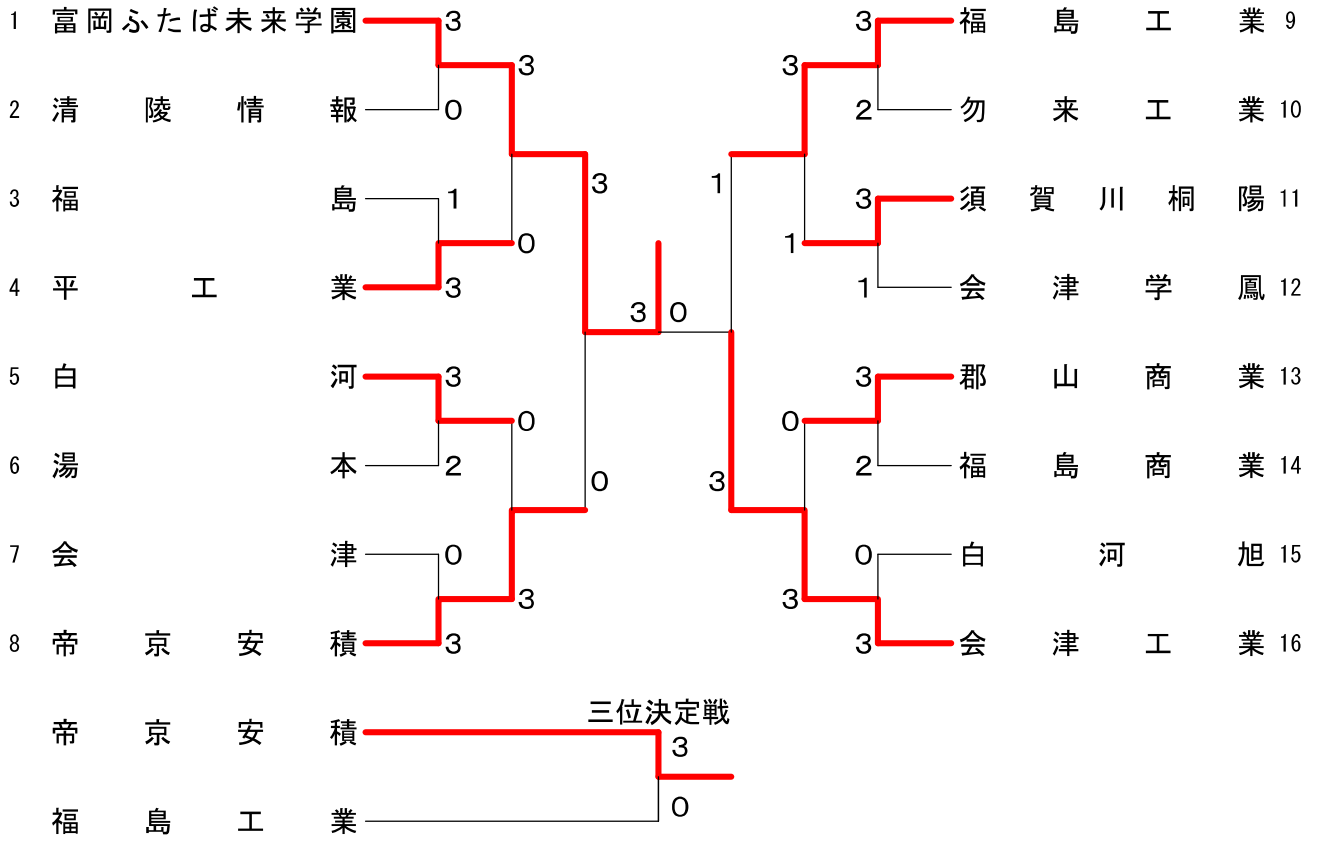

### 男子団体

### 女子団体

男子ダブルス

三位決定戦

14-21  
21-15  
21-19

女子ダブルス

1	仁平 菜月 (富岡ふたば)	2	藤上 田 (尚志)	41
2	山野 辺西里 (安達)	2	氏山下 舞実和華 (福島明成)	42
3	鈴伊 木 優望美 (郡山北工業)	2	野 野 藍果 (相馬)	43
4	関根 明 日香穂 (清陵情報)	0	藤田 瑞希 (平商業)	44
5	菅野 あや奈 (郡山東)	2	松藤 里夏 (清陵情報)	45
6	大小 和野 麗奈佳 (相馬東)	2	槻田 美千奈 (福島商業)	46
7	熊坂 妃那志子 (安達)	0	谷田 早萌紀 (平商業)	47
8	上渡 石辺 彩歩花 (郡山商業)	2	井野 あすか (葵)	48
9	草草 野野 成真美生 (磐城桜が丘)	0	内田 有優理 (尚志)	49
10	星横 山 涼 瑞季 (若松商業)	1	原田 有亜 (清陵情報)	50
11	石菅 井野 恵沙梨 (安達)	2	大樓 竹井 瑞智穂 (尚志)	51
12	村越 美 弥満帆 (須賀川桐陽)	2	井尾 日奈 優紗乃 (白河)	52
13	高岡 岡 美千菜 (原町)	0	良井 友貴乃 (富岡ふたば)	53
14	蛭田 瓶 真 愛由佳 (磐城桜が丘)	0	大川 友彩 (葵)	54
15	金山 澤口 広華遥 (尚志)	2	井上 美冬 紗貴実 (橘)	55
16	阿部 莉 里愛加理 (湯本)	0	野寺 奏瑛乃 (尚志)	56
17	杉本 久間 怜瑠菜衣 (福島西)	2	奥青 瑠美華公 (原町)	57
18	菅野 友菜香 (会津)	0	天渡 紗乃季香 (湯本)	58
19	鈴桑 木 妙悠朋 (須賀川桐陽)	2	内 綾子佳 (橘)	59
20	香小 西針 有美紗香 (尚志)	2	古三 川橋 瑠実美佳 (若松商業)	60
21	星野 まどか (湯本)	0	佐々木 乃香 (安達)	61
22	斎藤 野 由 悠梨菜子 (橘)	2	藤原内 美捺友稀 (安積)	62
23	白小 井 理 彩絵 (葵)	1	市川 春紗花矢 (いわき光洋)	63
24	横池 山田 菜々美 (帝京安積)	2	友田 優来 (橘)	64
25	増緑 子川 彩知美里 (白河旭)	0	横山 麗奈莉 (相馬)	65
26	安齋 崎 あゆみ (本宮)	2	井藤 幸奈花 (会津農林)	66
27	渡部 澤 はる千鶴 (若松商業)	1	橋 若耶菜香 (尚志)	67
28	高坂 玉 智恵み (相馬)	0	遊高 美美 (福島東)	68
29	高齋 藤 明 真 香琴 (富岡ふたば)	2	山永 莉奈加 (湯本)	69
30	鹿野 本 ほ 佳花音 (安積)	0	齋奥 朋 萌 (須賀川桐陽)	70
31	柳川 沼田 あき尋 (郡山東)	2	三浦 涼由佳 (安達)	71
32	山寺 島 朱香澄 (橘)	2	戸横 基実 子子 (会津)	72
33	影薄 山 菜々々 (いわき光洋)	1	大桐 香来奈夢 (尚志)	73
34	内浦 藤 真 愛由理子 (相馬東)	2	成田 綾優奈花 (清陵情報)	74
35	原遠 藤 秋 季保花 (安達)	0	伊松 美楓歌 (本宮)	75
36	中田 越久 早実紀 (磐城)	0	伊古 千唯智夢 (福島成蹊)	76
37	大森 橋 千真 明央 (福島東)	2	山川 依美 (喜多方)	77
38	舟道 山 橋 加奈里愛子 (清陵情報)	2	久間 智瑞香穂 (安積)	78
39	荒室 井 友美里 (葵)	0	崎天 美南 海奈 (平商業)	79
40	高杉 橋 沙 瑠矢 (尚志)	2	川上 仁 紗 惠明 奈花 (富岡ふたば)	80
三位決定戦				
	高齋 藤 由 永 良 井	1	20-22	
	橋 明 日 真 ぎ 瀬	2	21-14	
			22-20	

# 男子シングルス

女子シングルス