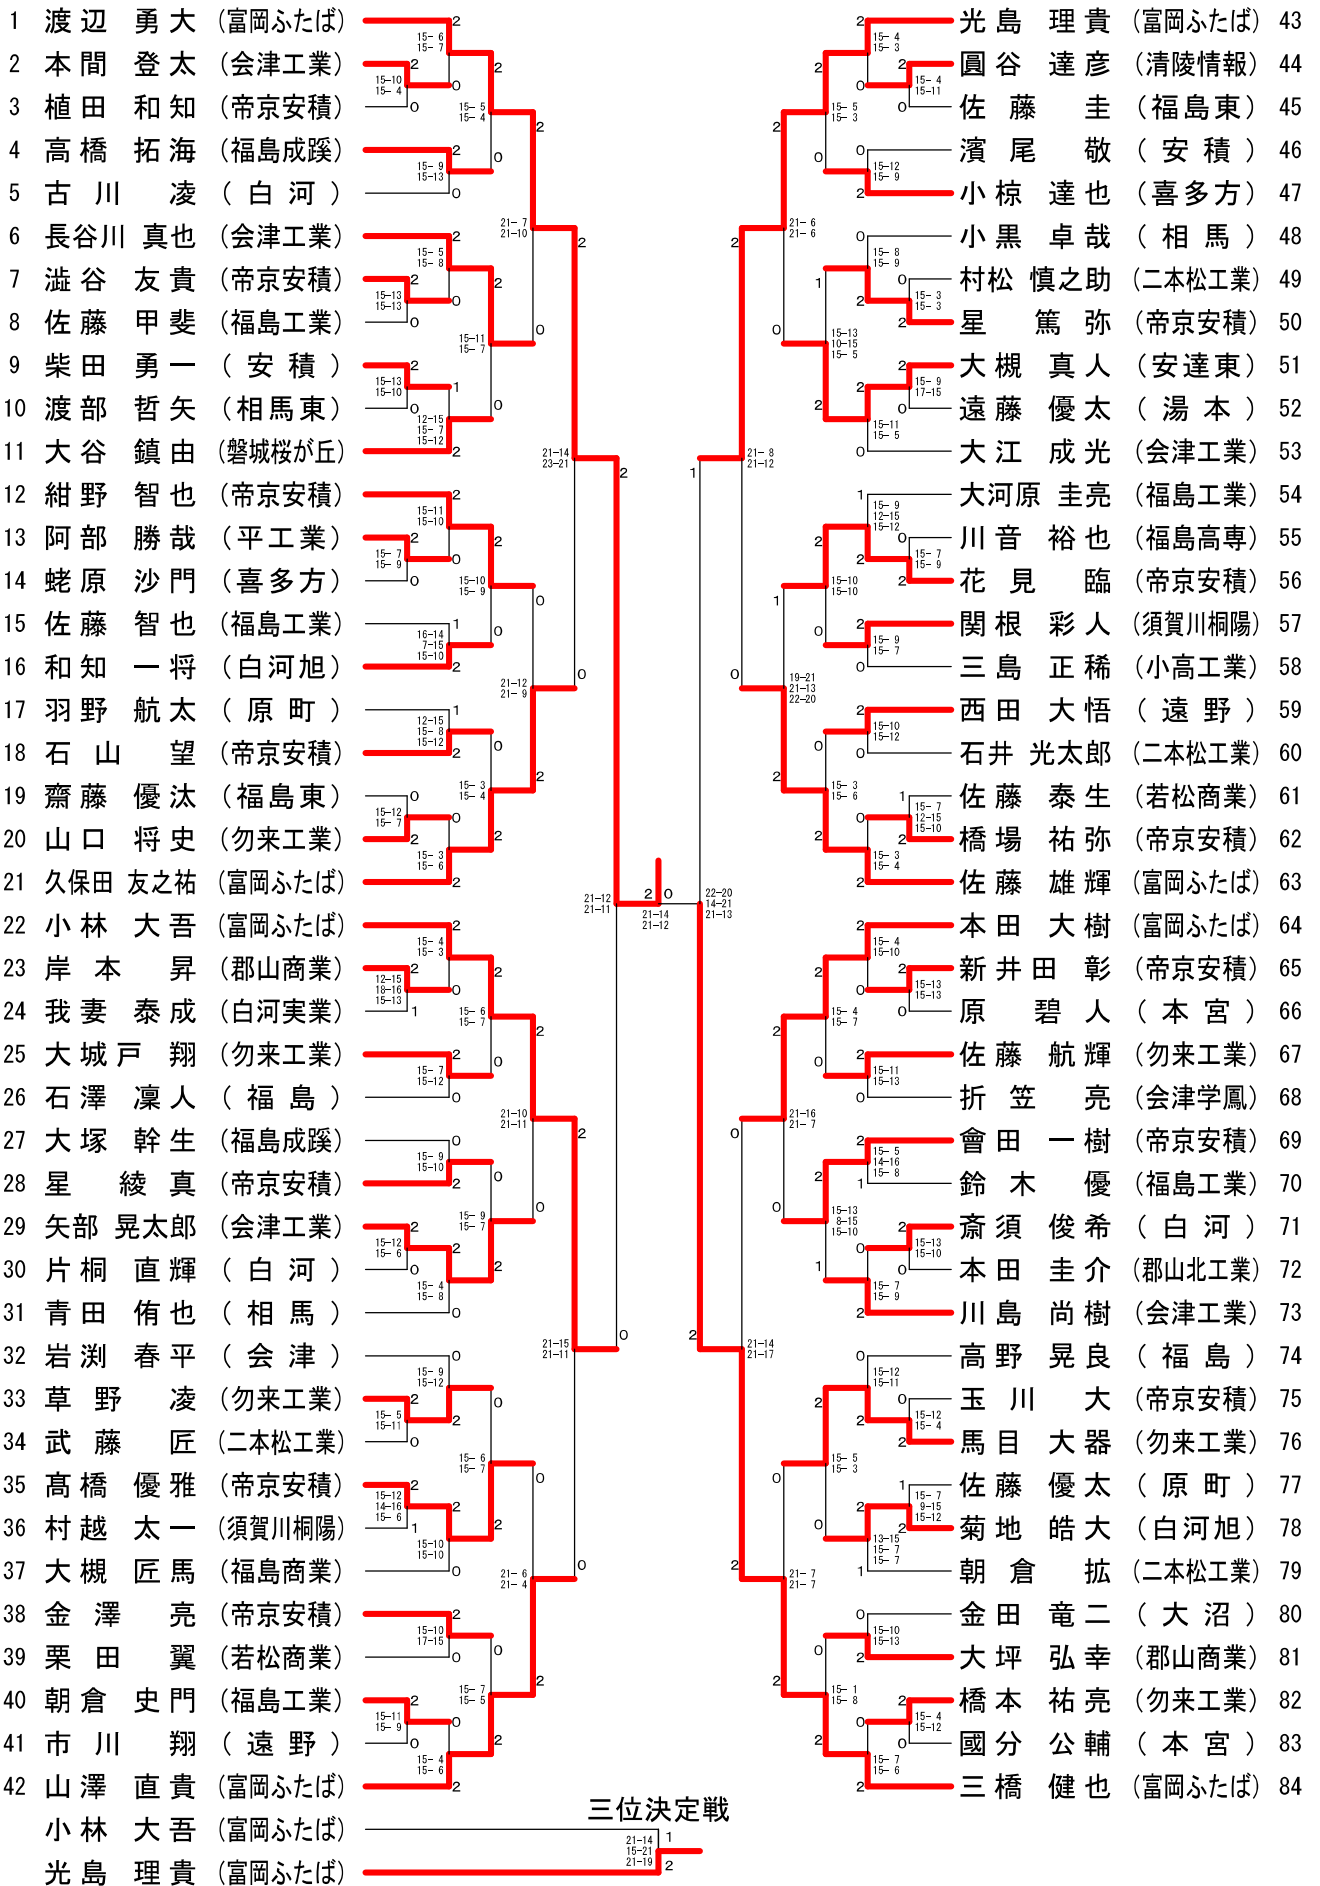

### 男子団体

### 女子団体

男子ダブルス

三位決定戦

14-21  
21-15  
21-19

女子ダブルス

1	仁平 菜月 (富岡ふたば)	2	藤上 田 (尚志)	41
2	山野 辺西里 (安達)	2	氏山下 舞実和華 (福島明成)	42
3	鈴伊 木 優望美 (郡山北工業)	2	野 野 藍果 (相馬)	43
4	関根 明 日香穂 (清陵情報)	0	藤田 瑞希 (平商業)	44
5	菅野 あや奈 (郡山東)	2	松藤 里夏 (清陵情報)	45
6	大小 和野 麗奈佳 (相馬東)	2	槻田 美千奈 (福島商業)	46
7	熊坂 妃那志子 (安達)	0	谷田 早萌紀 (平商業)	47
8	上渡 石辺 彩歩花 (郡山商業)	2	井野 あすか (葵)	48
9	草草 野野 成真美生 (磐城桜が丘)	0	内田 有優理 (尚志)	49
10	星横 山 涼 瑞季 (若松商業)	1	原田 有亜 (清陵情報)	50
11	石菅 井野 恵沙梨 (安達)	2	大樓 竹井 瑞智穂 (尚志)	51
12	村越 美 弥満帆 (須賀川桐陽)	2	井尾 日奈 優紗乃 (白河)	52
13	高岡 岡 美千菜 (原町)	0	良井 友貴乃 (富岡ふたば)	53
14	蛭田 瓶 真 愛由佳 (磐城桜が丘)	0	大川 友彩 (葵)	54
15	金山 澤口 広華遥 (尚志)	2	井上 美冬 紗貴実 (橘)	55
16	阿部 莉 里愛加理 (湯本)	0	野寺 奏瑛乃 (尚志)	56
17	杉本 久間 怜瑠菜衣 (福島西)	2	奥青 瑠美華公 (原町)	57
18	菅野 友菜香 (会津)	0	天渡 紗乃季香 (湯本)	58
19	鈴桑 木 妙悠朋 (須賀川桐陽)	2	内 綾子佳 (橘)	59
20	香小 西針 有美紗香 (尚志)	2	古三 川橋 瑠実美佳 (若松商業)	60
21	星野 まどか (湯本)	0	佐々木 乃香 (安達)	61
22	斎藤 野 由 悠梨菜子 (橘)	2	藤原内 美捺友稀 (安積)	62
23	白小 井 理 彩絵 (葵)	1	市川 春紗花矢 (いわき光洋)	63
24	横池 山田 菜々美 (帝京安積)	2	友田 優来 (橘)	64
25	増緑 子川 彩知美里 (白河旭)	0	横山 麗奈莉 (相馬)	65
26	安齋 崎 あゆみ (本宮)	2	井藤 幸奈花 (会津農林)	66
27	渡部 澤 はる千鶴 (若松商業)	1	橋 若耶菜香 (尚志)	67
28	高坂 玉 智恵み (相馬)	0	遊高 美美 (福島東)	68
29	高齋 藤 明 真 香琴 (富岡ふたば)	2	山永 莉奈加 (湯本)	69
30	鹿野 本 ほ 佳花音 (安積)	0	齋奥 朋 萌 (須賀川桐陽)	70
31	柳川 沼田 あき尋 (郡山東)	2	三浦 涼由佳 (安達)	71
32	山寺 島 朱香澄 (橘)	2	戸横 基実 子子 (会津)	72
33	影薄 山 菜々々 (いわき光洋)	1	大桐 香来奈夢 (尚志)	73
34	内浦 藤 真 愛由理子 (相馬東)	2	成田 綾優奈花 (清陵情報)	74
35	原遠 藤 秋 季保花 (安達)	0	伊松 美楓歌 (本宮)	75
36	中田 越久 早実紀 (磐城)	0	伊古 千唯智夢 (福島成蹊)	76
37	大森 橋 千真 明央 (福島東)	2	山川 依美 (喜多方)	77
38	舟道 山 橋 加奈里愛子 (清陵情報)	2	久間 智瑞香穂 (安積)	78
39	荒室 井 友美里 (葵)	0	崎天 美南 海奈 (平商業)	79
40	高杉 橋 沙 瑠矢 (尚志)	2	川上 仁 紗 惠明 奈花 (富岡ふたば)	80
三位決定戦				
	高齋 藤 由 永 良 井	1	20-22	
	橋 明 日 真 ぎ 瀬	2	21-14	
			22-20	

# 男子シングルス

女子シングルス