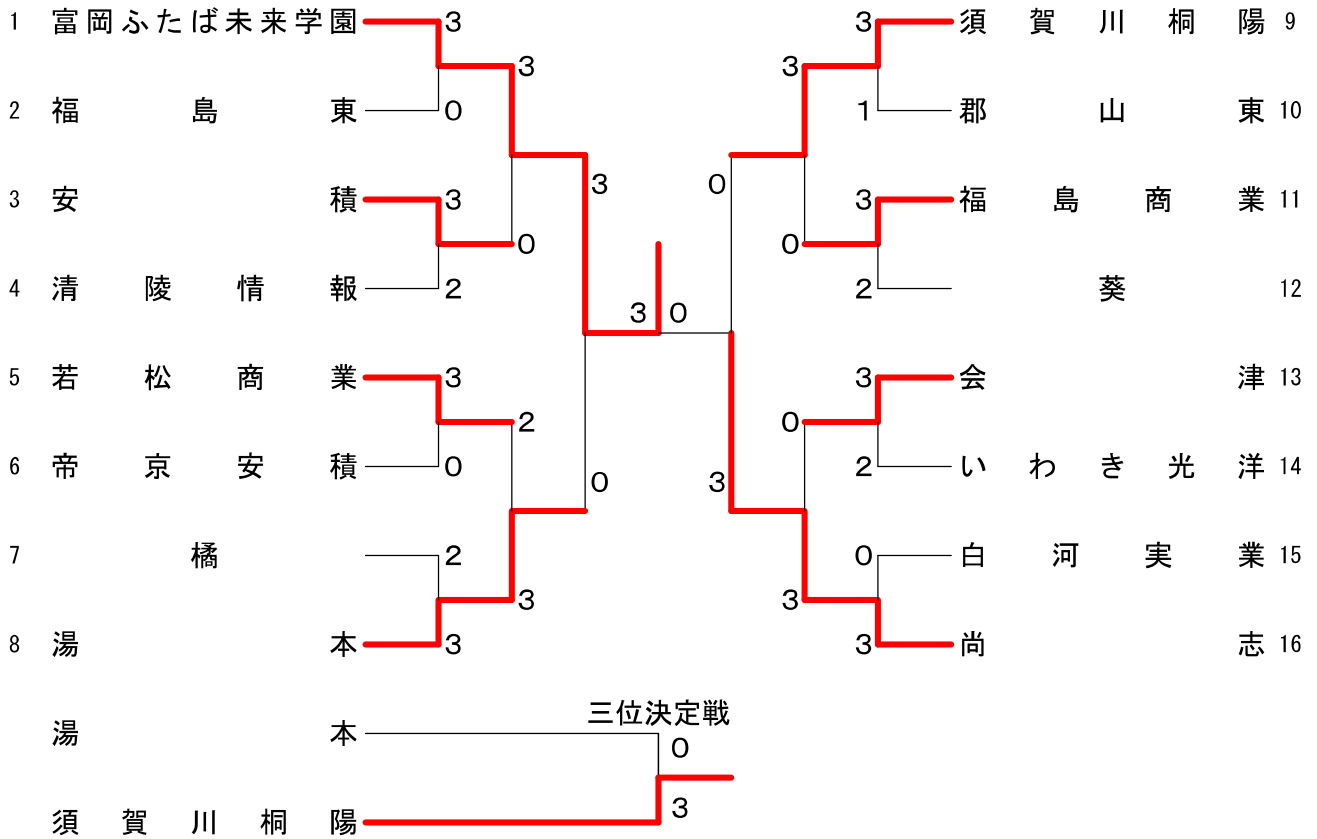

### 男子団体

### 女子団体

男子ダブルス

三位決定戦

14-21  
21-15  
21-19

女子ダブルス

1	仁平 菜月 (富岡ふたば)	2	藤上 田 (尚志)	41
2	山野 辺西里 (安達)	2	氏山下 舞実和華 (福島明成)	42
3	鈴伊 木 優望美 (郡山北工業)	2	野 野 藍果 (相馬)	43
4	関根 明 日香穂 (清陵情報)	0	藤田 瑞希 (平商業)	44
5	菅野 あや奈 (郡山東)	2	松藤 里夏 (清陵情報)	45
6	大小 和野 麗奈佳 (相馬東)	2	槻田 美千奈 (福島商業)	46
7	熊坂 妃那志子 (安達)	0	谷田 早萌紀 (平商業)	47
8	上渡 石辺 彩歩花 (郡山商業)	2	井野 あすか (葵)	48
9	草草 野野 成真美生 (磐城桜が丘)	0	内田 有優理 (尚志)	49
10	星横 山 涼 瑞季 (若松商業)	1	原田 有亜 (清陵情報)	50
11	石菅 井野 恵沙梨 (安達)	2	大樓 竹井 瑞智穂 (尚志)	51
12	村越 美 弥満帆 (須賀川桐陽)	2	井尾 日奈 優紗乃 (白河)	52
13	高岡 岡 美千菜 (原町)	0	良井 友貴乃 (富岡ふたば)	53
14	蛭田 瓶 真 愛由佳 (磐城桜が丘)	0	大川 友彩 (葵)	54
15	金山 澤口 広華遥 (尚志)	2	井上 美冬 紗貴実 (橘)	55
16	阿部 莉 里愛加理 (湯本)	0	野寺 奏瑛乃 (尚志)	56
17	杉本 久間 怜瑠菜衣 (福島西)	2	奥青 瑠美華公 (原町)	57
18	菅野 友菜香 (会津)	0	天渡 紗乃季香 (湯本)	58
19	鈴桑 木 妙悠朋 (須賀川桐陽)	2	内 綾子佳 (橘)	59
20	香小 西針 有美紗香 (尚志)	2	古三 川橋 瑠実美佳 (若松商業)	60
21	星野 まどか (湯本)	0	佐々木 乃香 (安達)	61
22	斎藤 野 由 悠梨菜子 (橘)	2	藤原内 美捺友稀 (安積)	62
23	白小 井 理 彩絵 (葵)	1	市川 春紗花矢 (いわき光洋)	63
24	横池 山田 菜々美 (帝京安積)	2	友田 優来 (橘)	64
25	増緑 子川 彩知美里 (白河旭)	0	横山 麗奈莉 (相馬)	65
26	安齋 崎 あゆみ (本宮)	2	井藤 幸奈花 (会津農林)	66
27	渡部 澤 はる千鶴 (若松商業)	1	橋 若耶菜香 (尚志)	67
28	高坂 玉 智恵み (相馬)	0	遊高 美美 (福島東)	68
29	高齋 藤 明 真 香琴 (富岡ふたば)	2	山永 莉奈加 (湯本)	69
30	鹿野 本 ほ 佳花音 (安積)	0	齋奥 朋 萌 (須賀川桐陽)	70
31	柳川 沼田 あき尋 (郡山東)	2	三浦 涼由佳 (安達)	71
32	山寺 島 朱香澄 (橘)	2	戸横 基実 子子 (会津)	72
33	影薄 山 菜々々 (いわき光洋)	1	大桐 香来奈夢 (尚志)	73
34	内浦 藤 真 愛由理子 (相馬東)	2	成田 綾優奈花 (清陵情報)	74
35	原遠 藤 秋 季保花 (安達)	0	伊松 美楓歌 (本宮)	75
36	中田 越久 早実紀 (磐城)	0	伊古 千唯智夢 (福島成蹊)	76
37	大森 橋 千真 明央 (福島東)	2	山川 依美 (喜多方)	77
38	舟道 山 橋 加奈里愛子 (清陵情報)	2	久間 智瑞香穂 (安積)	78
39	荒室 井 友美里 (葵)	0	崎天 美南 海奈 (平商業)	79
40	高杉 橋 沙 瑠矢 (尚志)	2	川上 仁 紗 惠明 奈花 (富岡ふたば)	80
三位決定戦				
	高齋 藤 由 永 良 井	1	20-22	
	橋 明 日 真 ぎ 瀬	2	21-14	
			22-20	

# 男子シングルス

女子シングルス