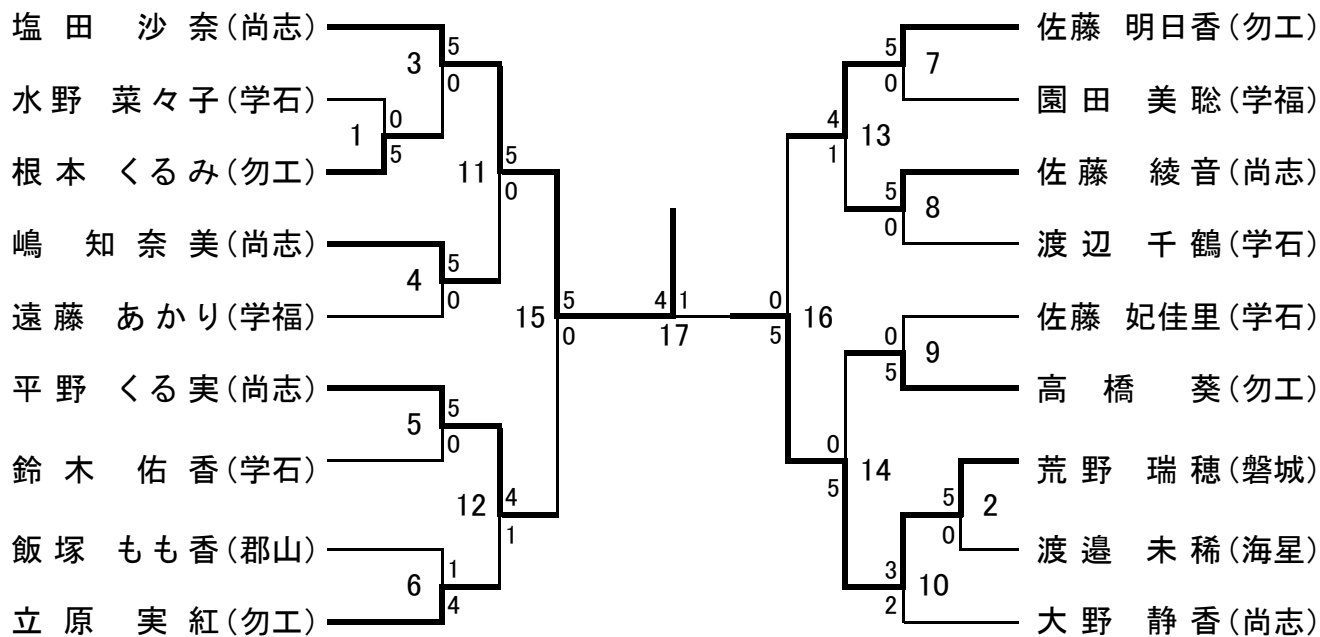

5. 女子個人形試合トーナメント表

回戦数	試合番号	演武形の指定
1・2回戦	1～10	第1指定形
3回戦・準決勝	11～16	第2指定形
決勝	17	自由形(ただし、準決勝まで演じた形以外)

順位	1位	塩田 沙奈	(尚志)
	2位	荒野 瑞穂	(磐城)
	3位	平野 くる実	(尚志)
	3位	佐藤 明日香	(勿工)

全国大会出場 2名 東北大会出場 4名