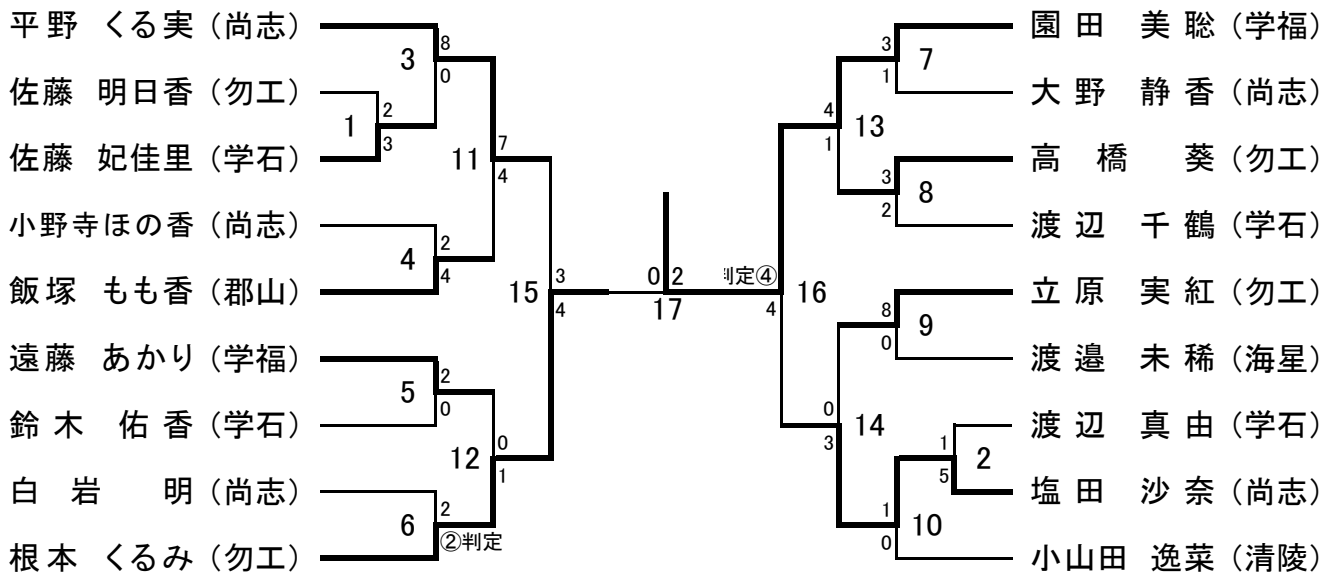

3. 女子個人組手試合トーナメント表

■東北代表決定戦

試合番号11の敗者

飯塚 もも香 (郡山)

試合番号12の敗者

遠藤 あかり (学福)

試合番号13の敗者

高橋 葵 (勿工)

試合番号14の敗者

立原 実紅 (勿工)

順位	1位	園田 美聡 (学福)
	2位	根本 くるみ (勿工)
	3位	平野 くる実 (尚志)
	3位	塩田 沙奈 (尚志)

5位	飯塚 もも香 (郡山)
5位	立原 実紅 (勿工)

全国大会出場 2名 東北大会出場 6名