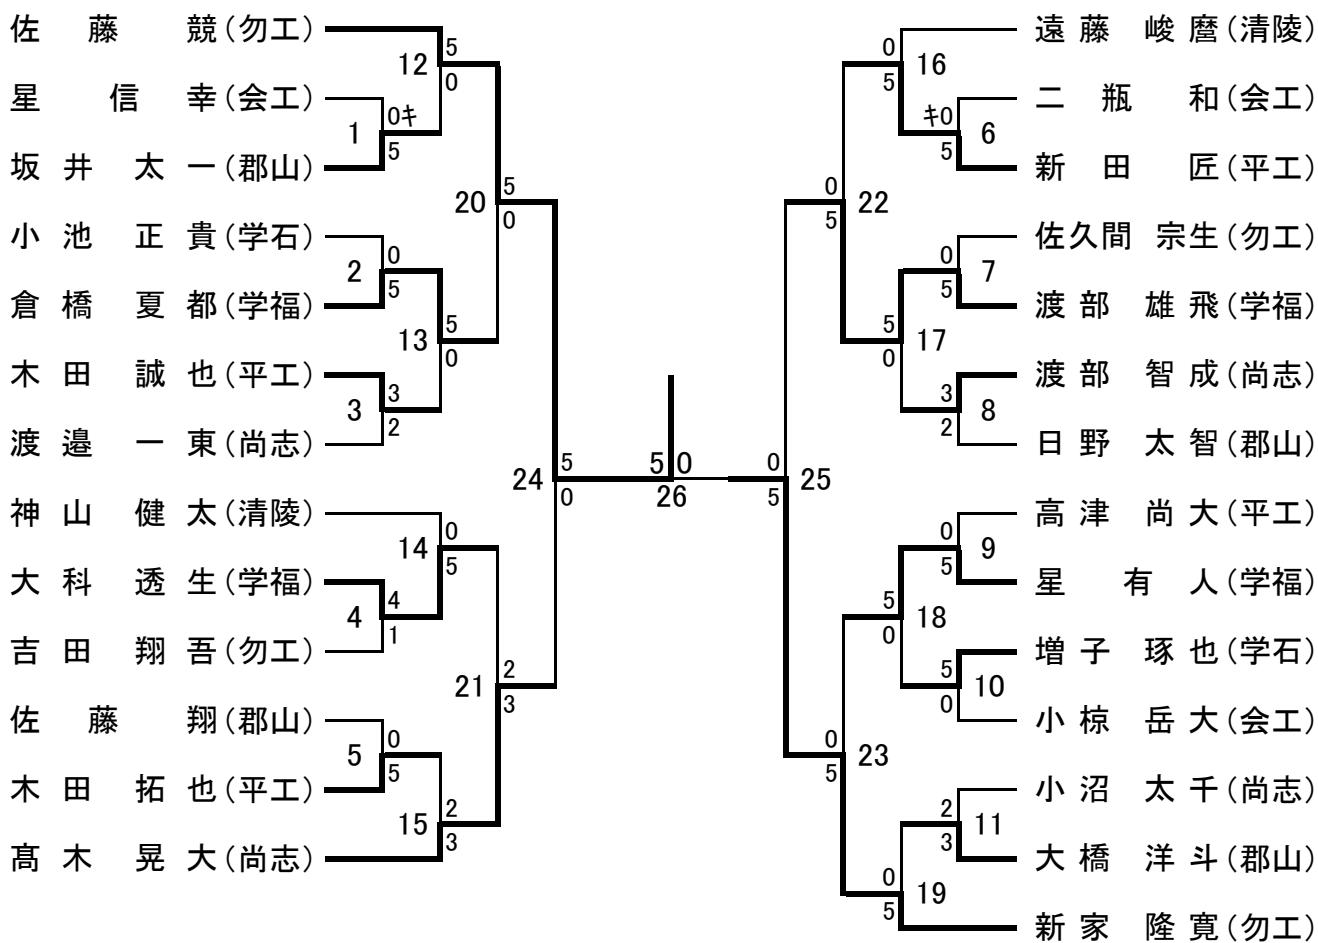

#### ■東北代表決定戦

試合番号11の敗者

飯塚 もも香 (郡山)

試合番号12の敗者

遠藤 あかり (学福)

試合番号13の敗者

高橋 葵 (勿工)

試合番号14の敗者

#### 4. 男子個人形試合トーナメント表

回戦数	試合番号	演武形の指定
1・2回戦	1～19	第1指定形
3回戦・準決勝	20～25	第2指定形
決勝	26	自由形(ただし、準決勝まで演じた形以外)

順位	1位	佐藤 競 (勿工)
	2位	新家 隆寛 (勿工)
	3位	高木 晃大 (尚志)
	3位	渡部 雄飛 (学福)

全国大会出場 2名 東北大会出場 4名