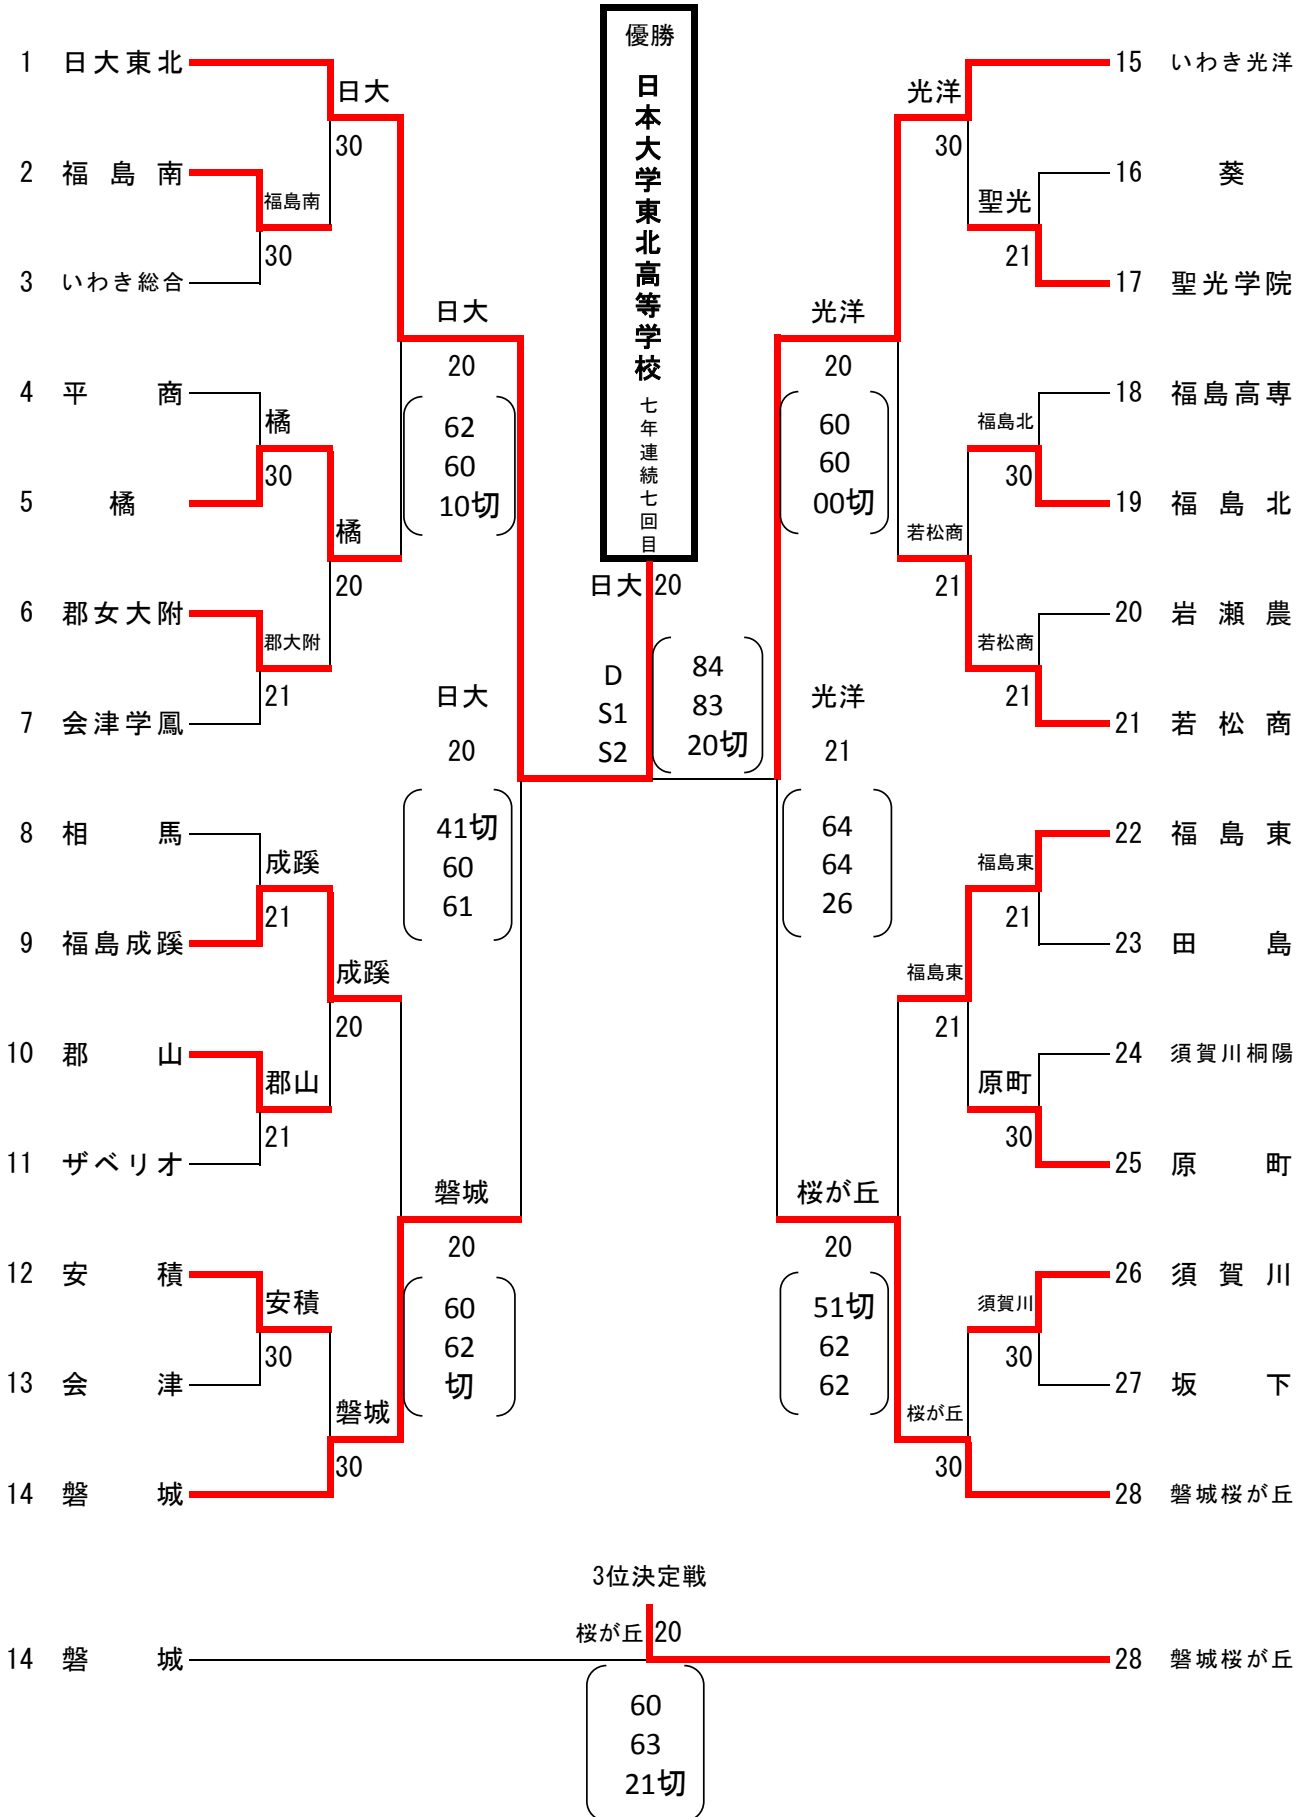

女子学校対抗

※ 切：他試合により勝敗決定のため、試合を打ち切り