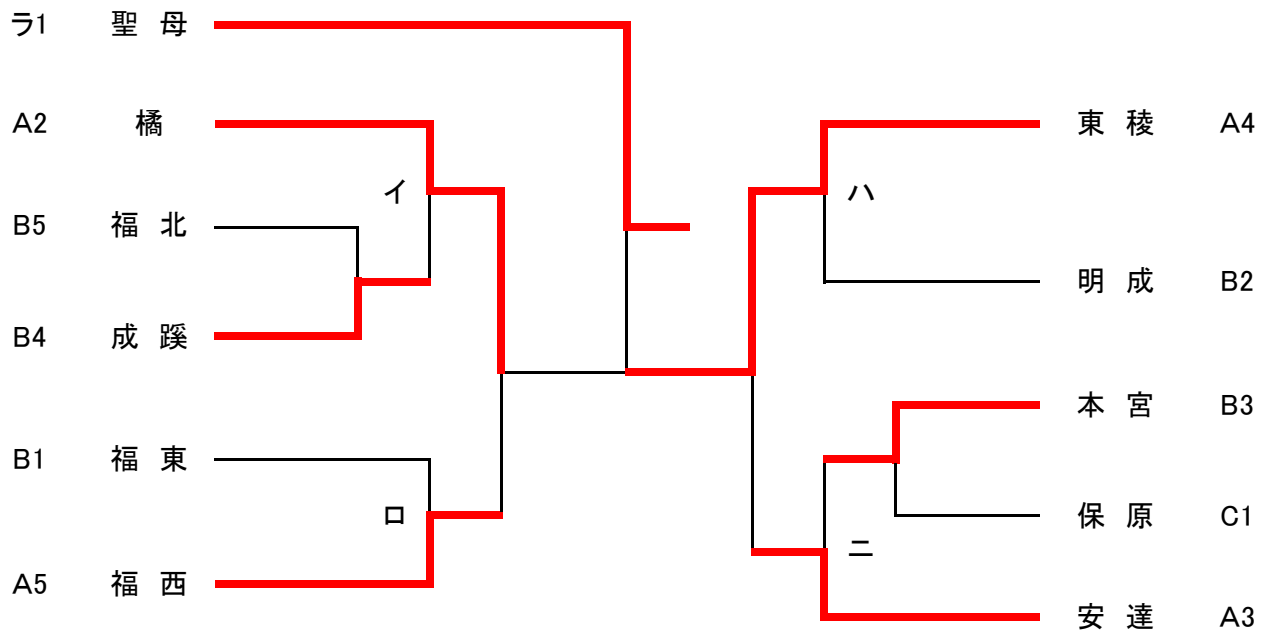

平成28年度 秋季リーグ戦 後の順位

		Aリーグ	Bリーグ	Cリーグ
男子	1	福島工	東 稜	明 成
	2	橘	学 福	安達東
	3	福 島	福島商	福島南
	4	聖 光	福島東	安 達
	5	福島西	保 原	本 宮
	6	松 工	成 蹊	福島北
	7			

学校対抗(男子)・・・県代表6校

平成28年度 秋季リーグ戦 後の順位

		Aリーグ	Bリーグ	Cリーグ
女子	1	聖母	福島東	保原
	2	橘	明成	福島
	3	安達	本宮	福島南
	4	東稜	成蹊	
	5	福島西	福北	
	6			

学校対抗(女子)・・・県代表 (ラ1)+5校

代表決定戦

男子ダブルス (1)

代表 71 + 12組

男子ダブルス (2)

代表 11 + 12組

女子ダブルス

代表 11 + 9組