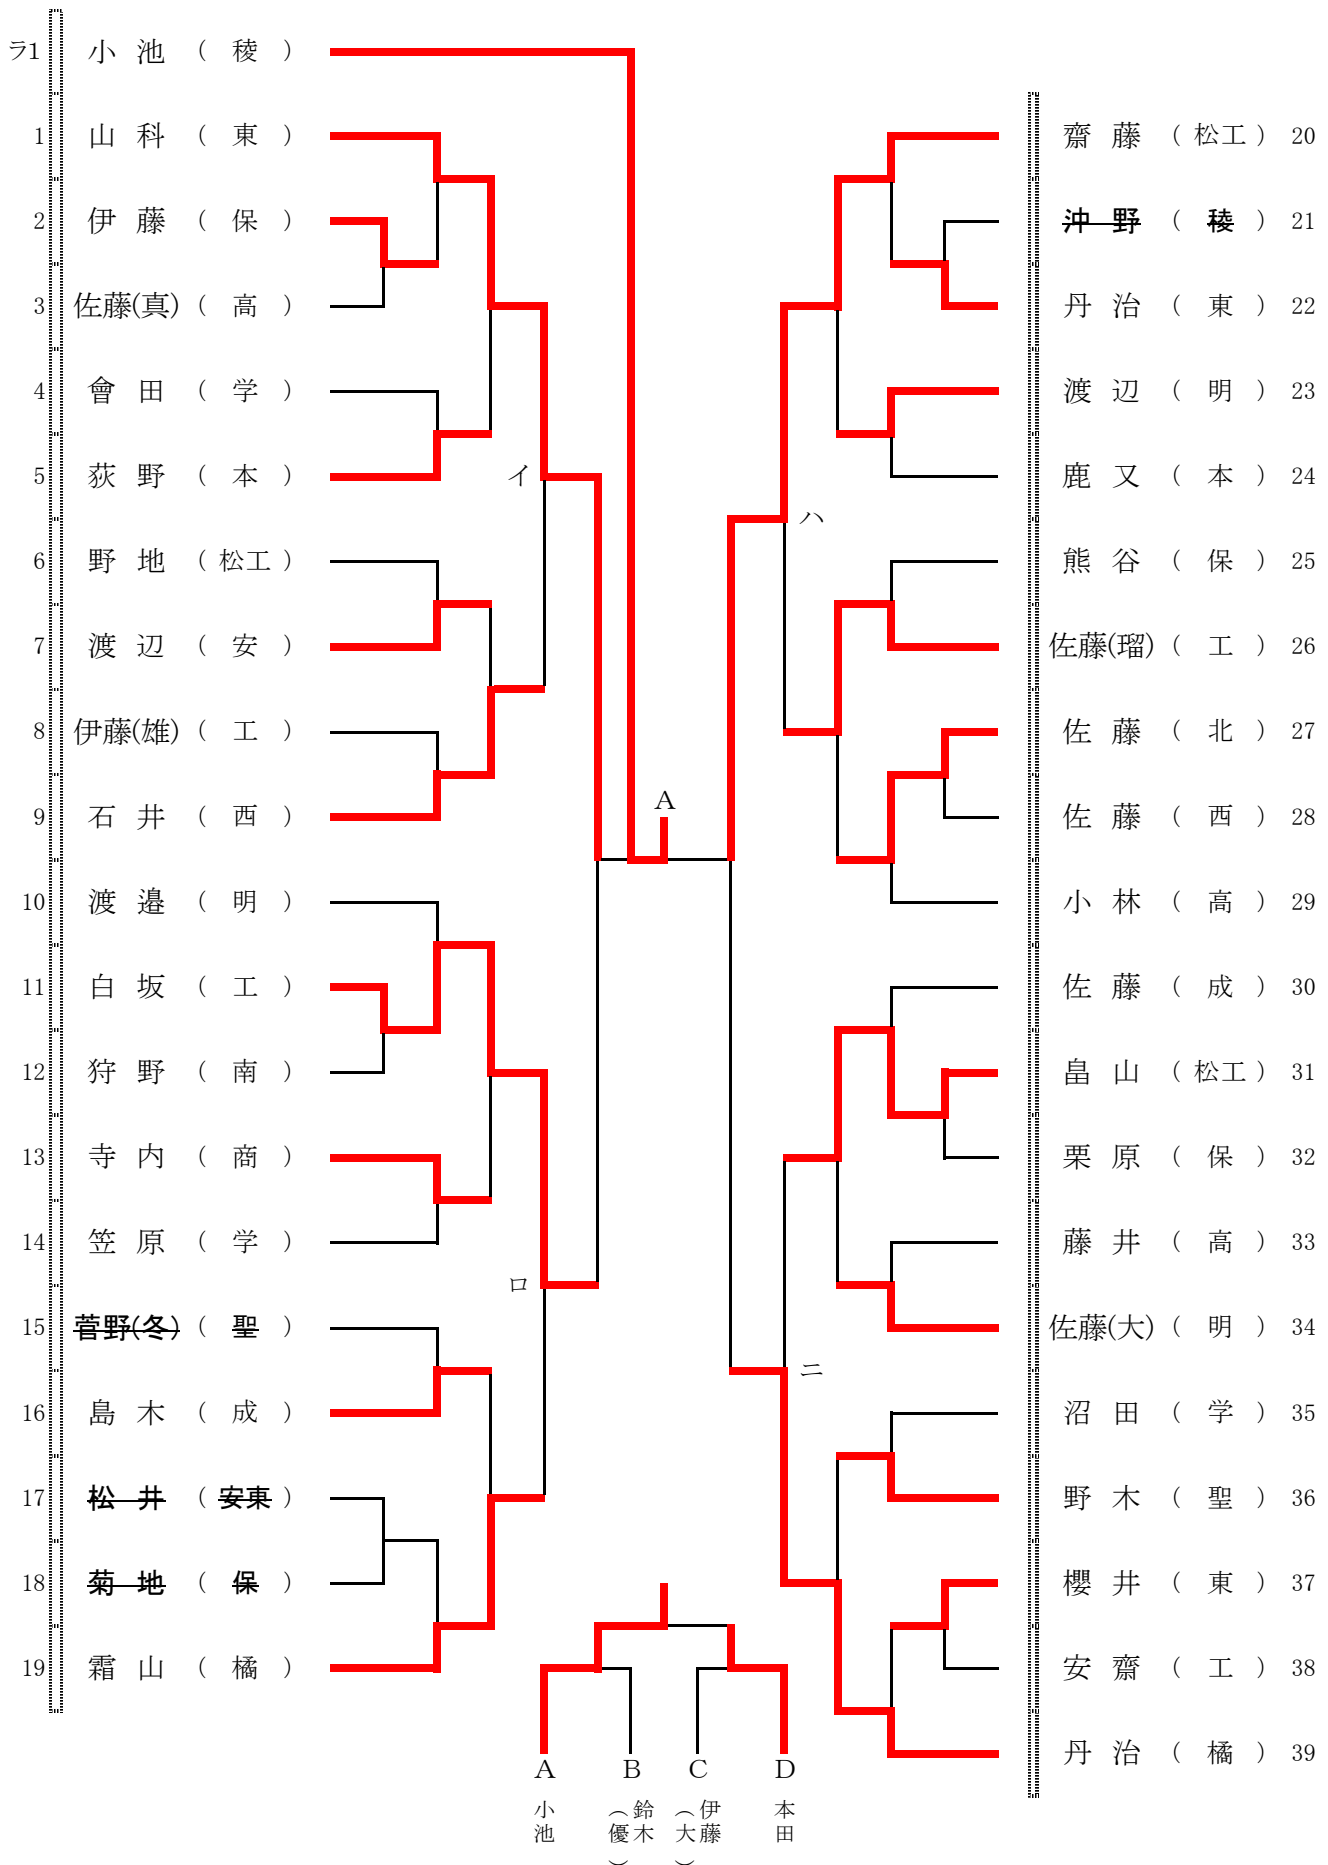

平成28年度 秋季リーグ戦 後の順位

		Aリーグ	Bリーグ	Cリーグ
男子	1	福島工	東 稜	明 成
	2	橘	学 福	安達東
	3	福 島	福島商	福島南
	4	聖 光	福島東	安 達
	5	福島西	保 原	本 宮
	6	松 工	成 蹊	福島北
	7			

学校対抗(男子)・・・県代表6校

平成28年度 秋季リーグ戦 後の順位

		Aリーグ	Bリーグ	Cリーグ
女子	1	聖母	福島東	保原
	2	橘	明成	福島
	3	安達	本宮	福島南
	4	東稜	成蹊	
	5	福島西	福北	
	6			

学校対抗(女子)・・・県代表 (ラ1)+5校

代表決定戦

男子ダブルス (1)

代表 71 + 12組

男子ダブルス (2)

代表 11 + 12組

女子ダブルス

代表 11 + 9組

男子シングルス (1)

代表 72 + 23名

男子シングルス (2)

代表 72 + 23名

男子シングルス (3)

代表 72 + 23名

男子シングルス (4)

代表 72 + 23名

女子シングルス

代表 74 + 18 + 1名

男子ダブルス代表決定戦

女子ダブルス代表決定戦

男子シングルス代表決定戦

女子シングルス代表決定戦