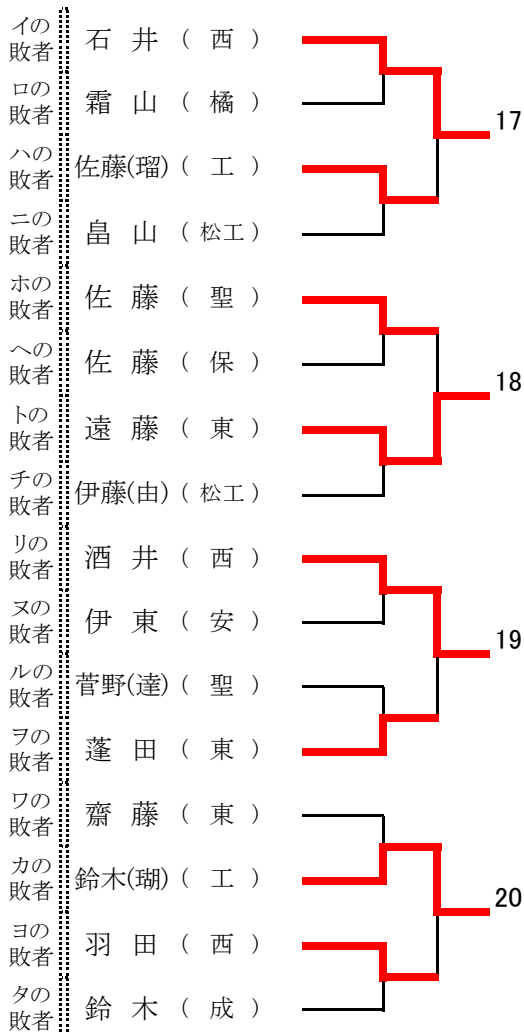

平成28年度 秋季リーグ戦 後の順位

		Aリーグ	Bリーグ	Cリーグ
男子	1	福島工	東 稜	明 成
	2	橘	学 福	安達東
	3	福 島	福島商	福島南
	4	聖 光	福島東	安 達
	5	福島西	保 原	本 宮
	6	松 工	成 蹊	福島北
	7			

学校対抗(男子)・・・県代表6校

平成28年度 秋季リーグ戦 後の順位

		Aリーグ	Bリーグ	Cリーグ
女子	1	聖母	福島東	保原
	2	橘	明成	福島
	3	安達	本宮	福島南
	4	東稜	成蹊	
	5	福島西	福北	
	6			

学校対抗(女子)・・・県代表 (ラ1)+5校

代表決定戦

男子ダブルス (1)

代表 71 + 12組

男子ダブルス (2)

代表 11 + 12組

女子ダブルス

代表 11 + 9組

男子シングルス (1)

代表 72 + 23名

男子シングルス (2)

代表 72 + 23名

男子シングルス (3)

代表 72 + 23名

男子シングルス (4)

代表 72 + 23名

女子シングルス

代表 74 + 18 + 1名

男子ダブルス代表決定戦

女子ダブルス代表決定戦

男子シングルス代表決定戦

女子シングルス代表決定戦