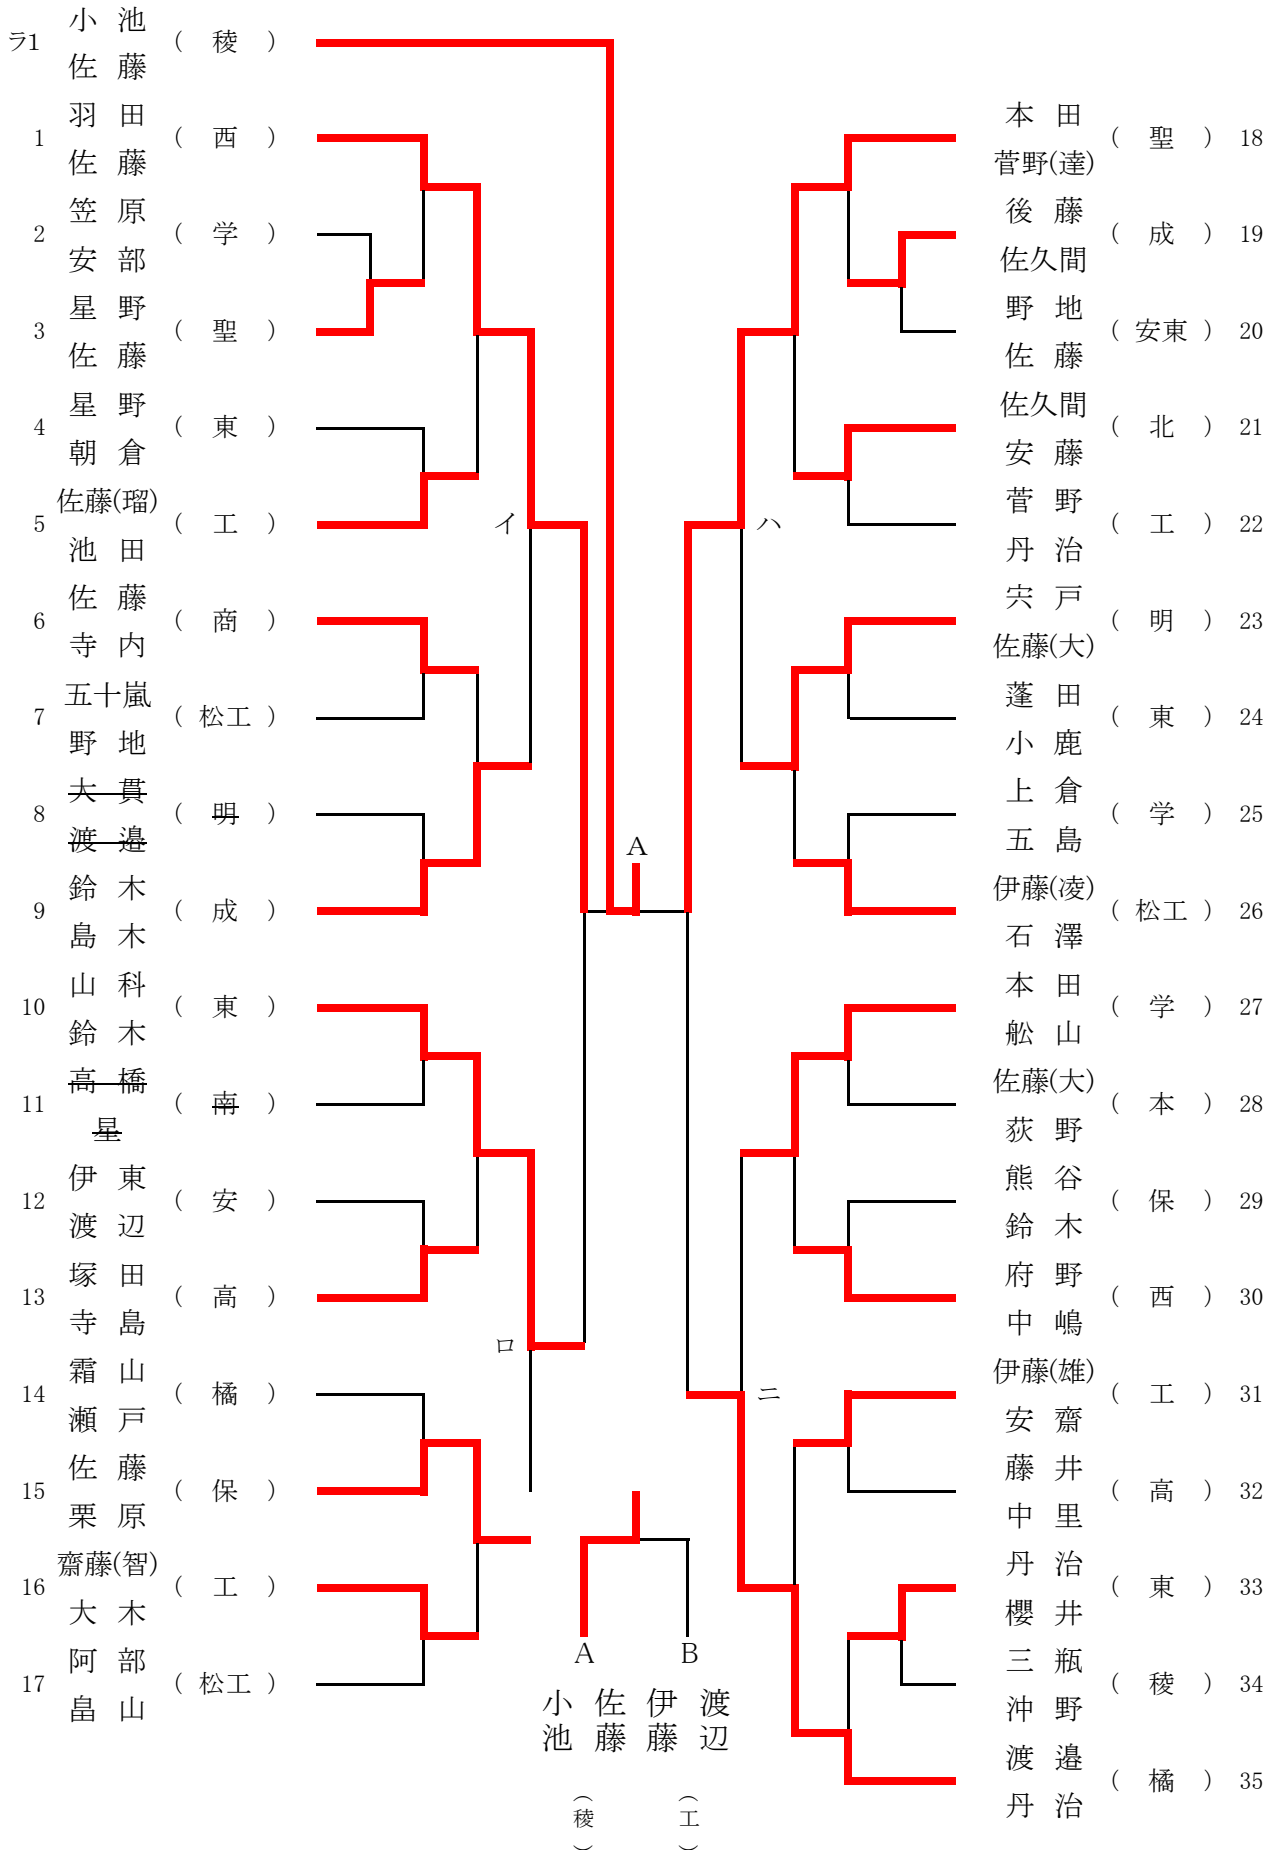

平成28年度 秋季リーグ戦 後の順位

		Aリーグ	Bリーグ	Cリーグ
男子	1	福島工	東 稜	明 成
	2	橘	学 福	安達東
	3	福 島	福島商	福島南
	4	聖 光	福島東	安 達
	5	福島西	保 原	本 宮
	6	松 工	成 蹊	福島北
	7			

学校対抗(男子)・・・県代表6校

平成28年度 秋季リーグ戦 後の順位

		Aリーグ	Bリーグ	Cリーグ
女子	1	聖母	福島東	保原
	2	橘	明成	福島
	3	安達	本宮	福島南
	4	東稜	成蹊	
	5	福島西	福北	
	6			

学校対抗(女子)・・・県代表 (ラ1)+5校

代表決定戦

男子ダブルス (1)

代表 71 + 12組

男子ダブルス (2)

代表 11 + 12組

女子ダブルス

代表 11 + 9組

男子シングルス (1)

代表 72 + 23名

男子シングルス (2)

代表 72 + 23名

男子シングルス (3)

代表 72 + 23名

男子シングルス (4)

代表 72 + 23名

女子シングルス

代表 74 + 18 + 1名

男子ダブルス代表決定戦

女子ダブルス代表決定戦

男子シングルス代表決定戦

女子シングルス代表決定戦