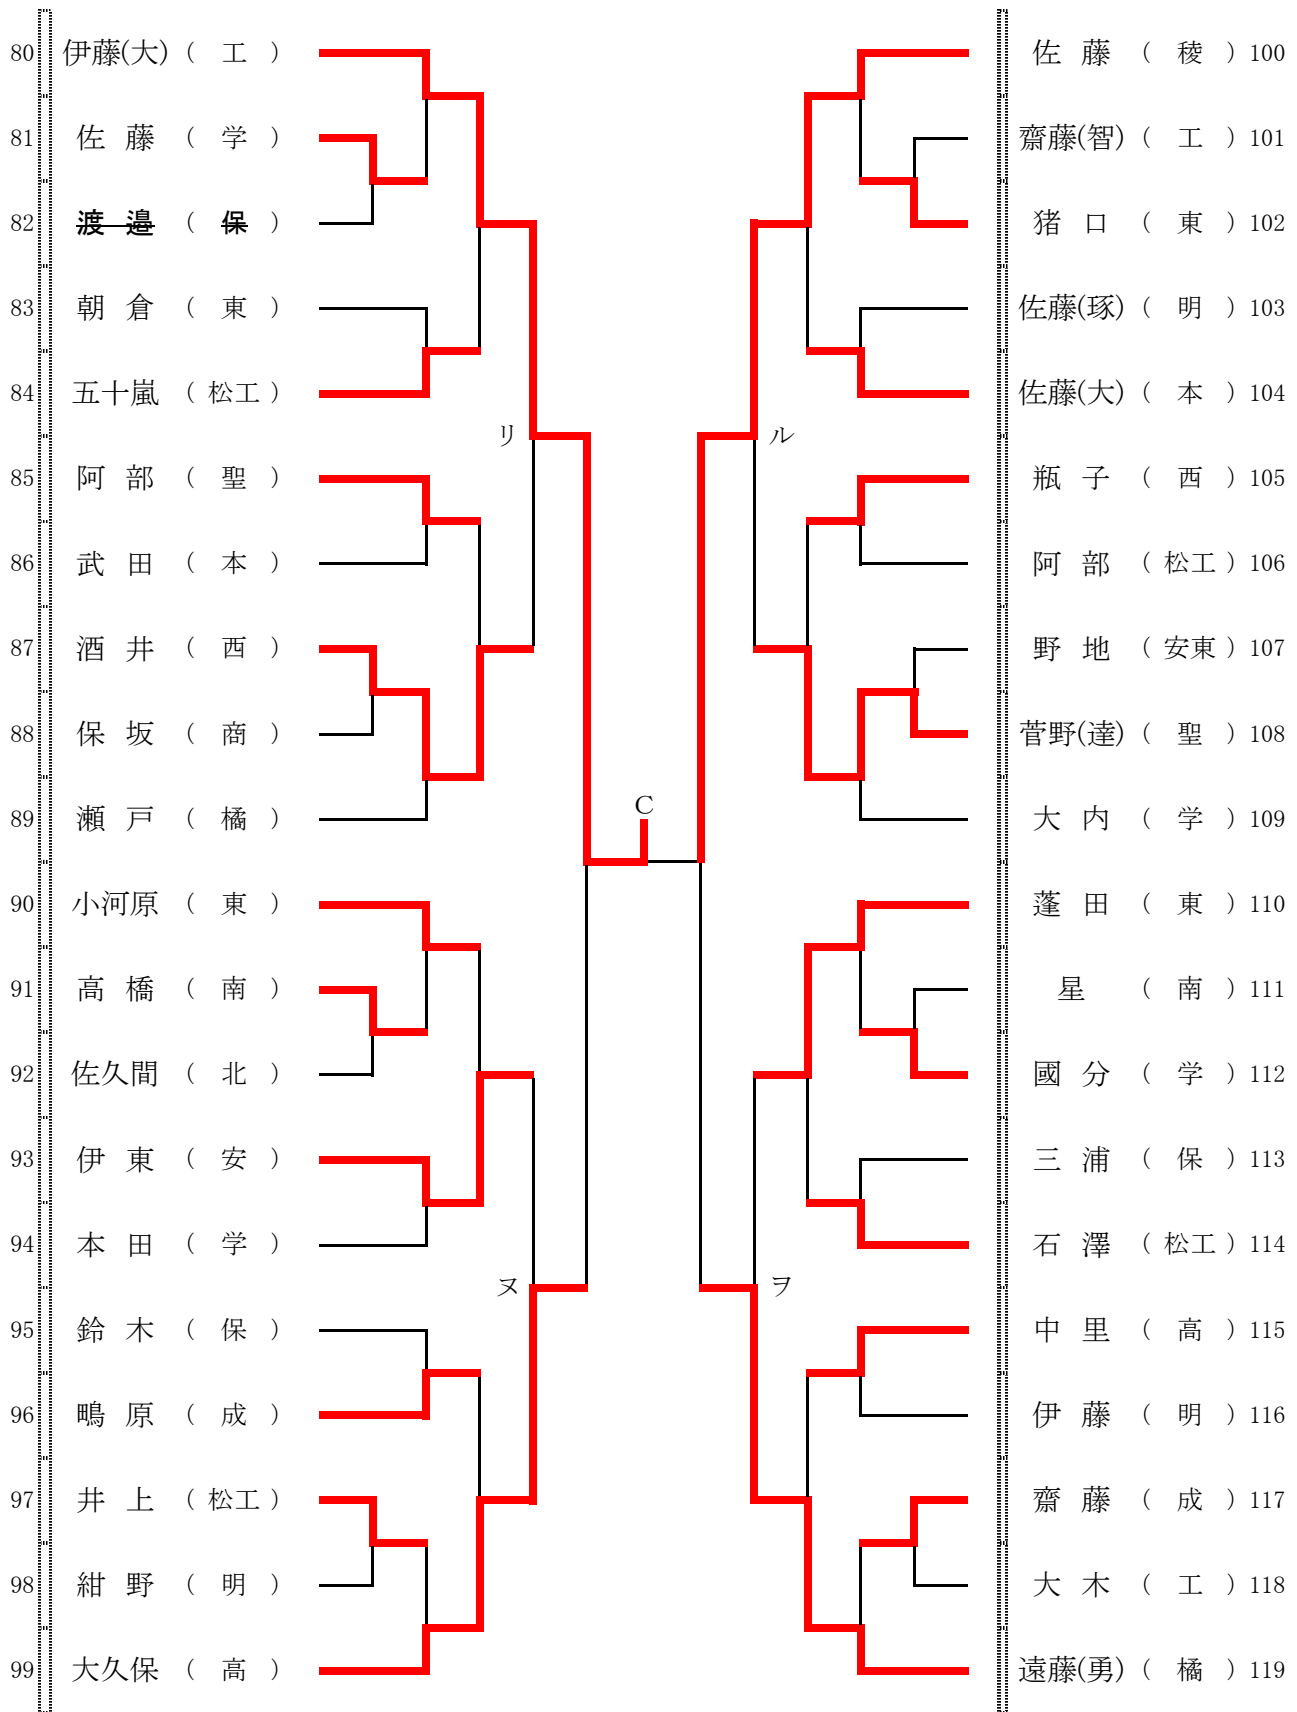

学校対抗(女子)・・・県代表 (ラ1)+5校

代表決定戦

男子ダブルス (1)

代表 71 + 12組

男子ダブルス (2)

代表 11 + 12組

女子ダブルス

代表 11 + 9組

男子シングルス (1)

代表 72 + 23名

男子シングルス (2)

代表 72 + 23名

男子シングルス (3)

代表 72 + 23名

男子シングルス (4)

代表 72 + 23名

女子シングルス

代表 74 + 18 + 1名

男子ダブルス代表決定戦

女子ダブルス代表決定戦

男子シングルス代表決定戦

女子シングルス代表決定戦