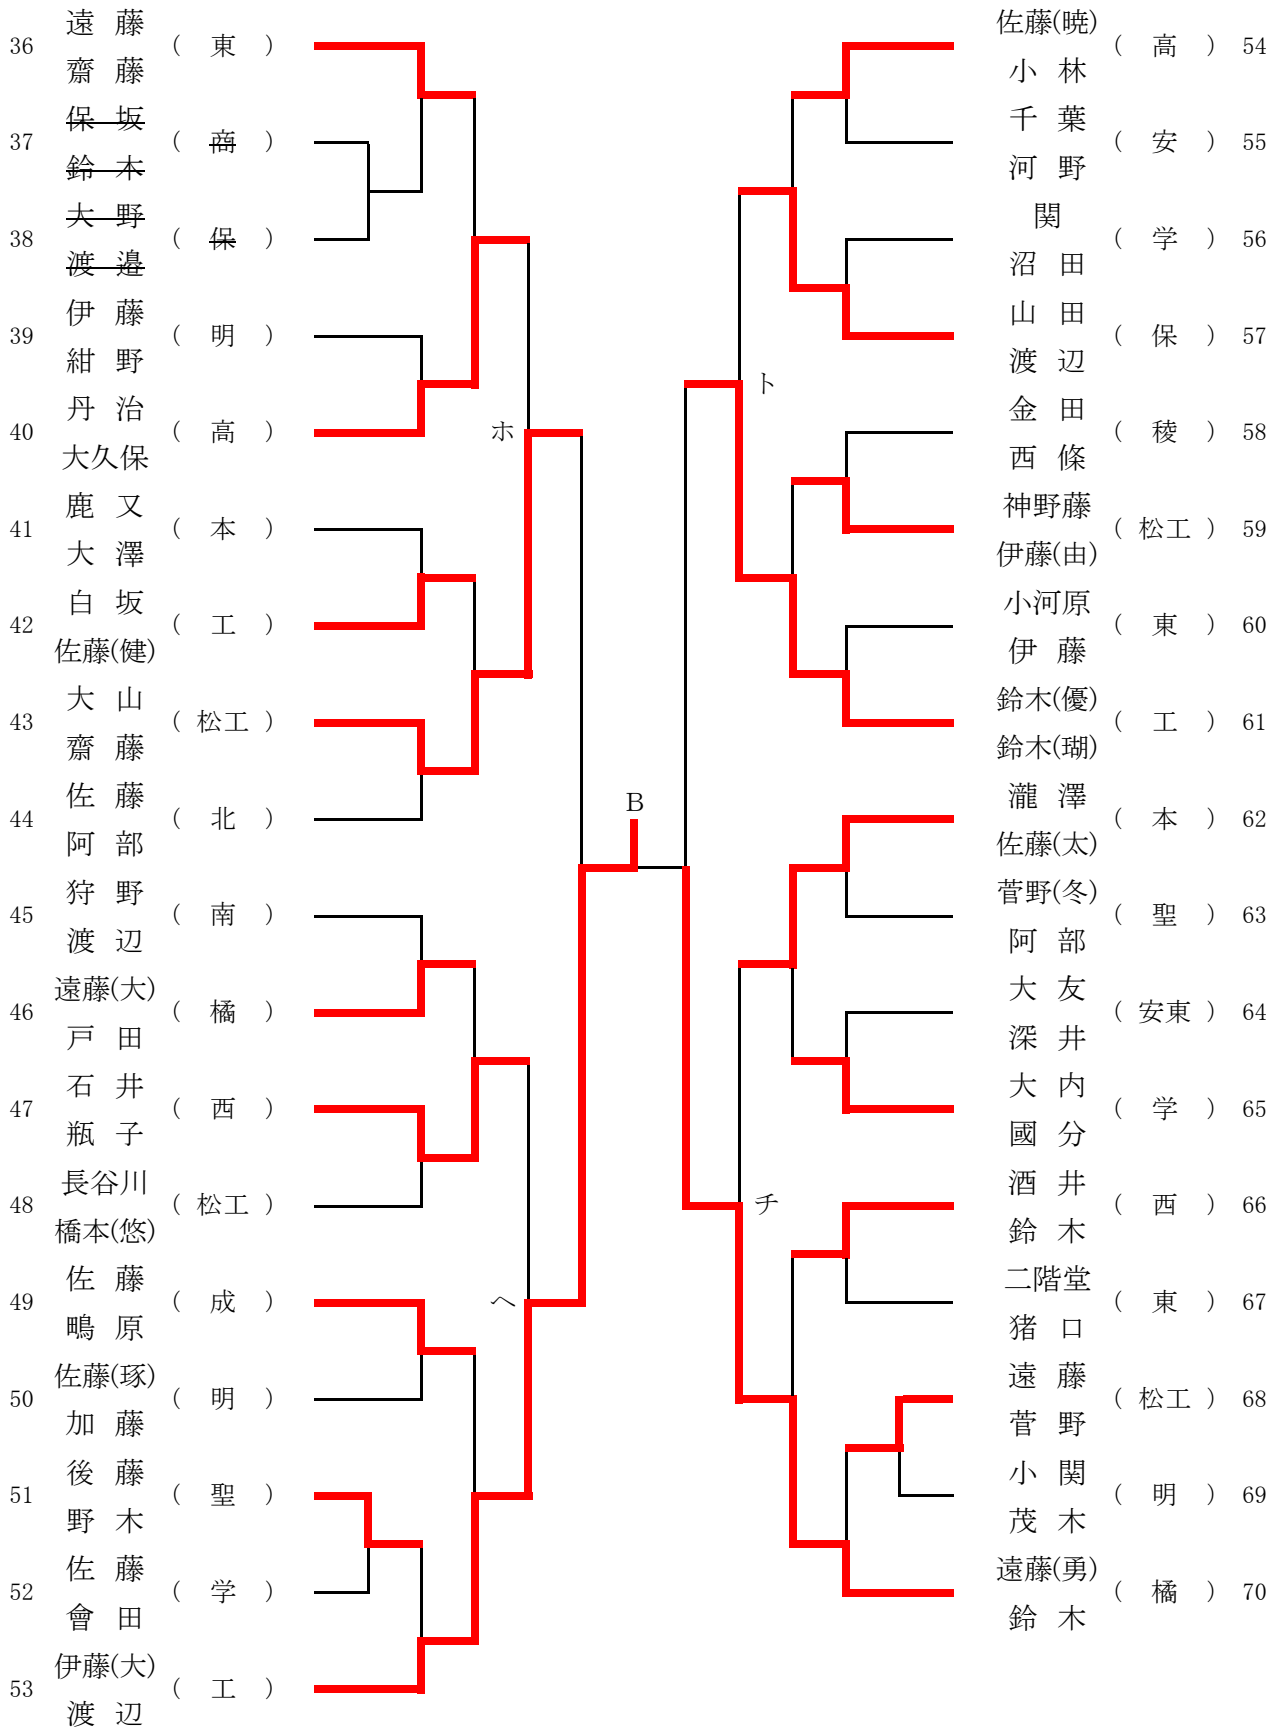

平成28年度 秋季リーグ戦 後の順位

		Aリーグ	Bリーグ	Cリーグ
男子	1	福島工	東 稜	明 成
	2	橘	学 福	安達東
	3	福 島	福島商	福島南
	4	聖 光	福島東	安 達
	5	福島西	保 原	本 宮
	6	松 工	成 蹊	福島北
	7			

学校対抗(男子)・・・県代表6校

平成28年度 秋季リーグ戦 後の順位

		Aリーグ	Bリーグ	Cリーグ
女子	1	聖母	福島東	保原
	2	橘	明成	福島
	3	安達	本宮	福島南
	4	東稜	成蹊	
	5	福島西	福北	
	6			

学校対抗(女子)・・・県代表 (ラ1)+5校

代表決定戦

男子ダブルス (1)

代表 71 + 12組

男子ダブルス (2)

代表 11 + 12組

女子ダブルス

代表 11 + 9組

男子シングルス (1)

代表 72 + 23名

男子シングルス (2)

代表 72 + 23名

男子シングルス (3)

代表 72 + 23名

男子シングルス (4)

代表 72 + 23名

女子シングルス

代表 74 + 18 + 1名

男子ダブルス代表決定戦

女子ダブルス代表決定戦

男子シングルス代表決定戦

女子シングルス代表決定戦