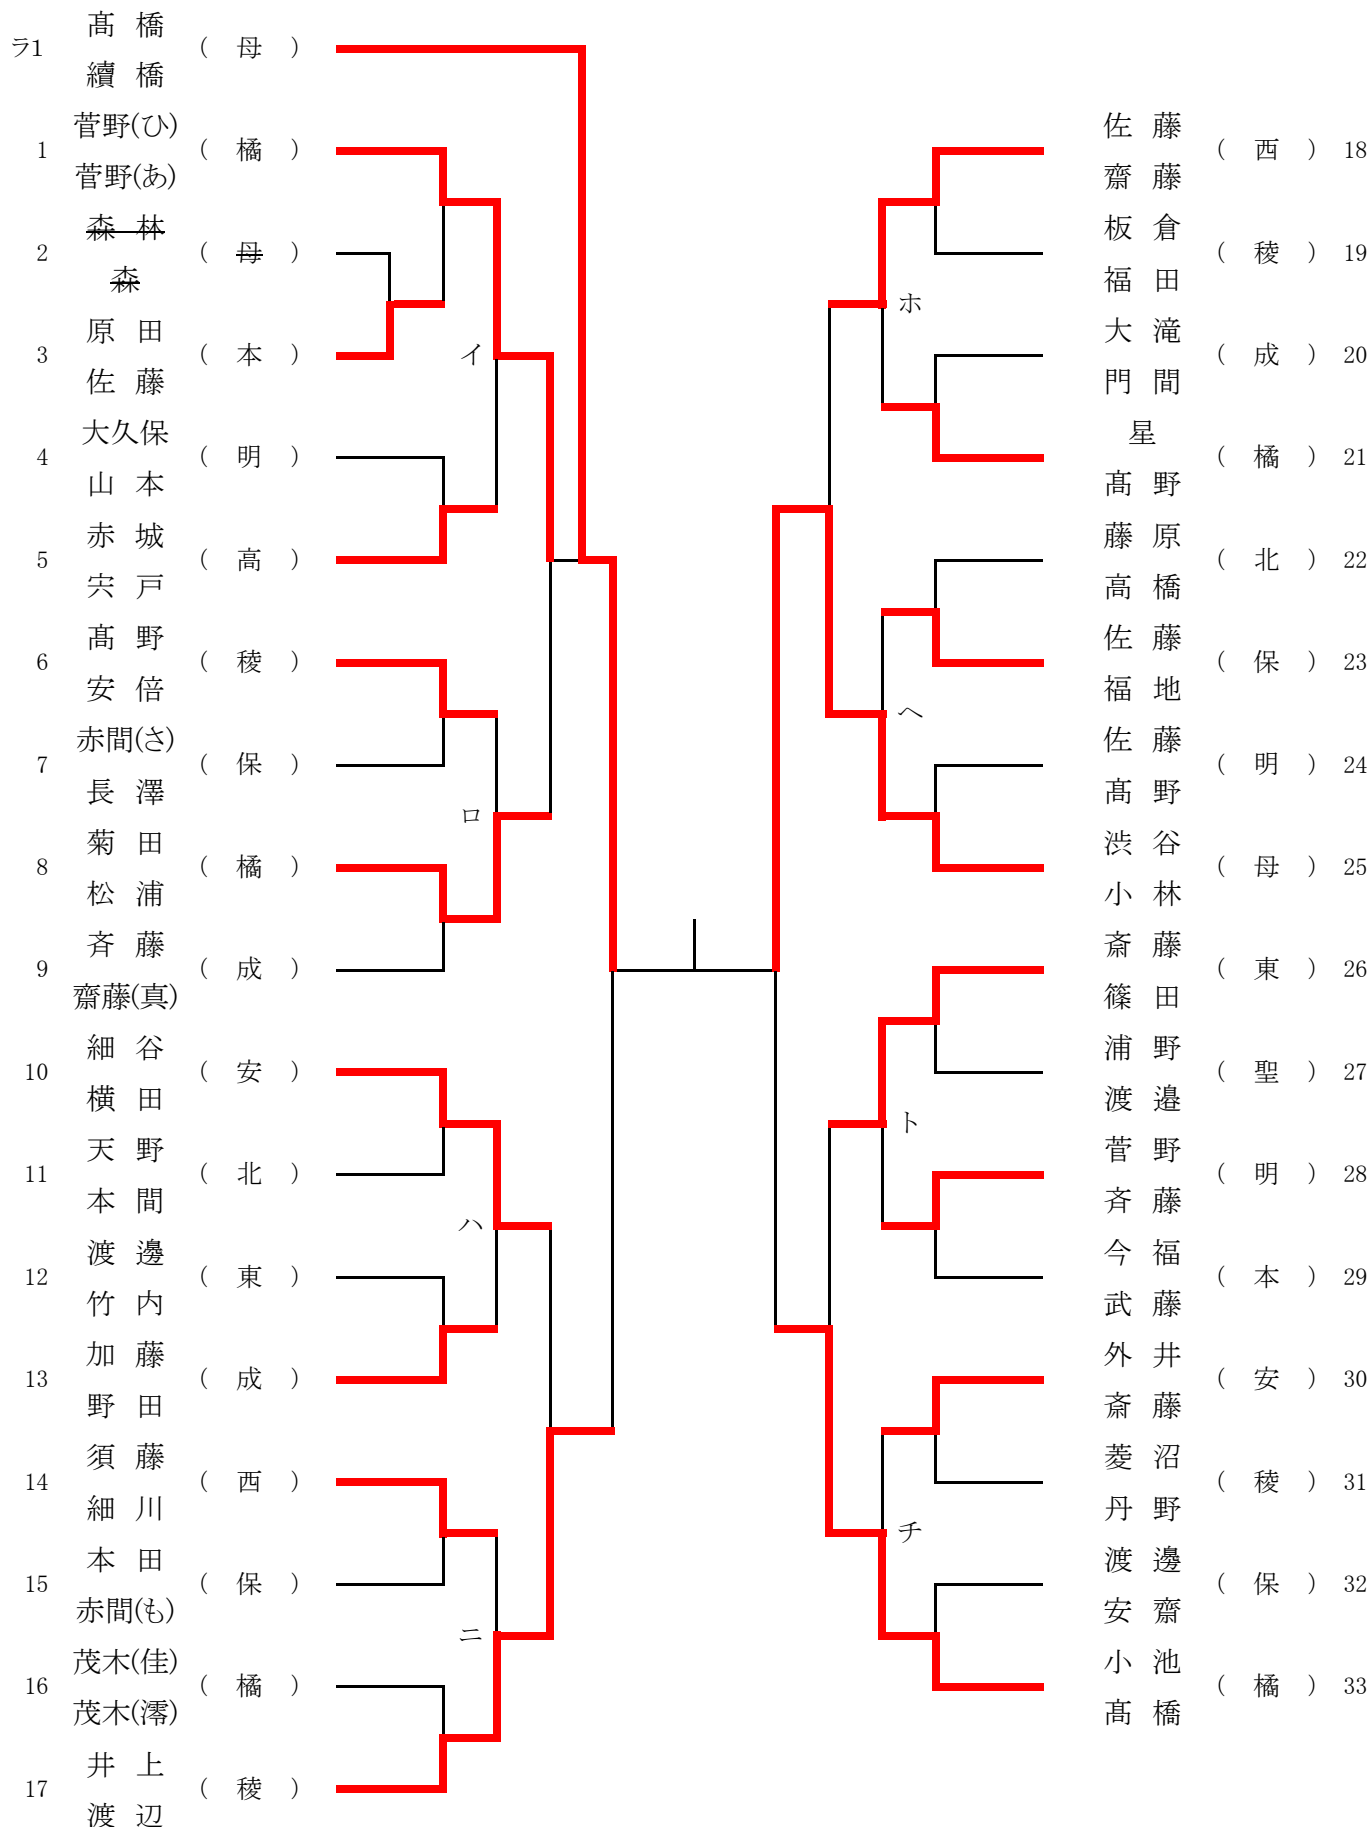

平成28年度 秋季リーグ戦 後の順位

		Aリーグ	Bリーグ	Cリーグ
男子	1	福島工	東 稜	明 成
	2	橘	学 福	安達東
	3	福 島	福島商	福島南
	4	聖 光	福島東	安 達
	5	福島西	保 原	本 宮
	6	松 工	成 蹊	福島北
	7			

学校対抗(男子)・・・県代表6校

平成28年度 秋季リーグ戦 後の順位

		Aリーグ	Bリーグ	Cリーグ
女子	1	聖母	福島東	保原
	2	橘	明成	福島
	3	安達	本宮	福島南
	4	東稜	成蹊	
	5	福島西	福北	
	6			

学校対抗(女子)・・・県代表 (ラ1)+5校

代表決定戦

男子ダブルス (1)

代表 71 + 12組

男子ダブルス (2)

代表 11 + 12組

女子ダブルス

代表 11 + 9組

男子シングルス (1)

代表 72 + 23名

男子シングルス (2)

代表 72 + 23名

男子シングルス (3)

代表 72 + 23名

男子シングルス (4)

代表 72 + 23名

女子シングルス

代表 74 + 18 + 1名

男子ダブルス代表決定戦

女子ダブルス代表決定戦

男子シングルス代表決定戦

女子シングルス代表決定戦