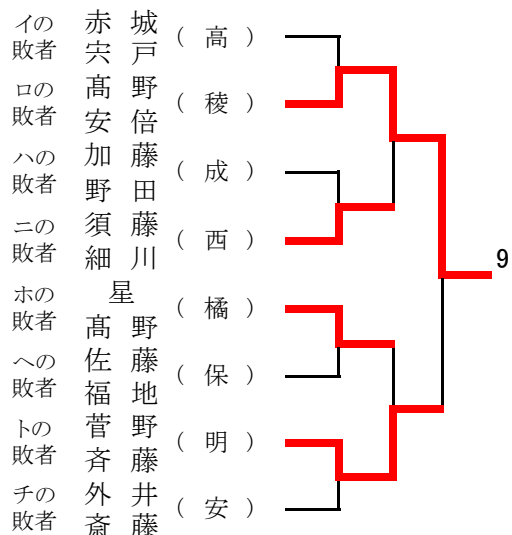

学校対抗(女子)・・・県代表 (ラ1)+5校

代表決定戦

男子ダブルス (1)

代表 71 + 12組

男子ダブルス (2)

代表 11 + 12組

女子ダブルス

代表 11 + 9組

男子シングルス (1)

代表 72 + 23名

男子シングルス (2)

代表 72 + 23名

男子シングルス (3)

代表 72 + 23名

男子シングルス (4)

代表 72 + 23名

女子シングルス

代表 74 + 18 + 1名

男子ダブルス代表決定戦

女子ダブルス代表決定戦

男子シングルス代表決定戦

女子シングルス代表決定戦