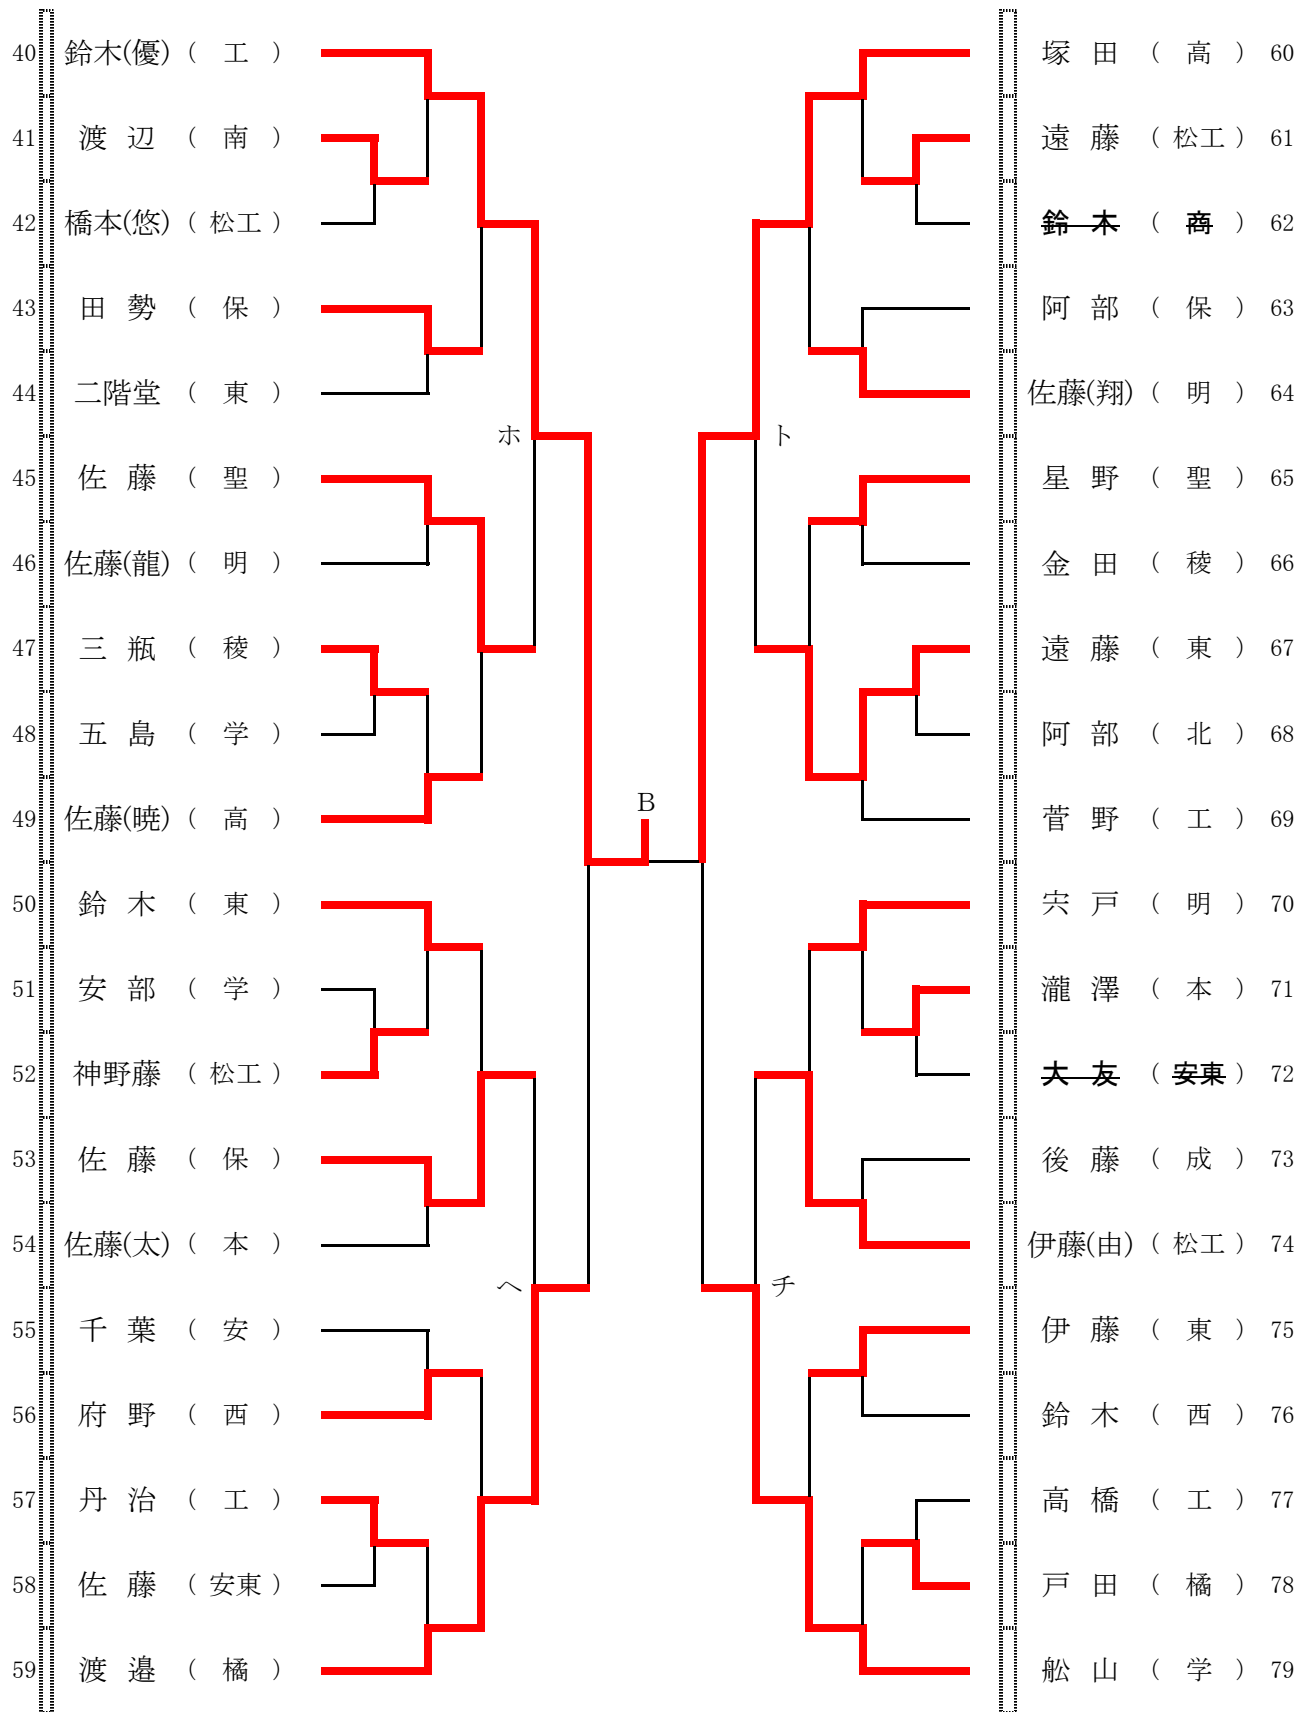

学校対抗(女子)・・・県代表 (ラ1)+5校

代表決定戦

男子ダブルス (1)

代表 71 + 12組

男子ダブルス (2)

代表 11 + 12組

女子ダブルス

代表 11 + 9組

男子シングルス (1)

代表 72 + 23名

男子シングルス (2)

代表 72 + 23名

男子シングルス (3)

代表 72 + 23名

男子シングルス (4)

代表 72 + 23名

女子シングルス

代表 74 + 18 + 1名

男子ダブルス代表決定戦

女子ダブルス代表決定戦

男子シングルス代表決定戦

女子シングルス代表決定戦