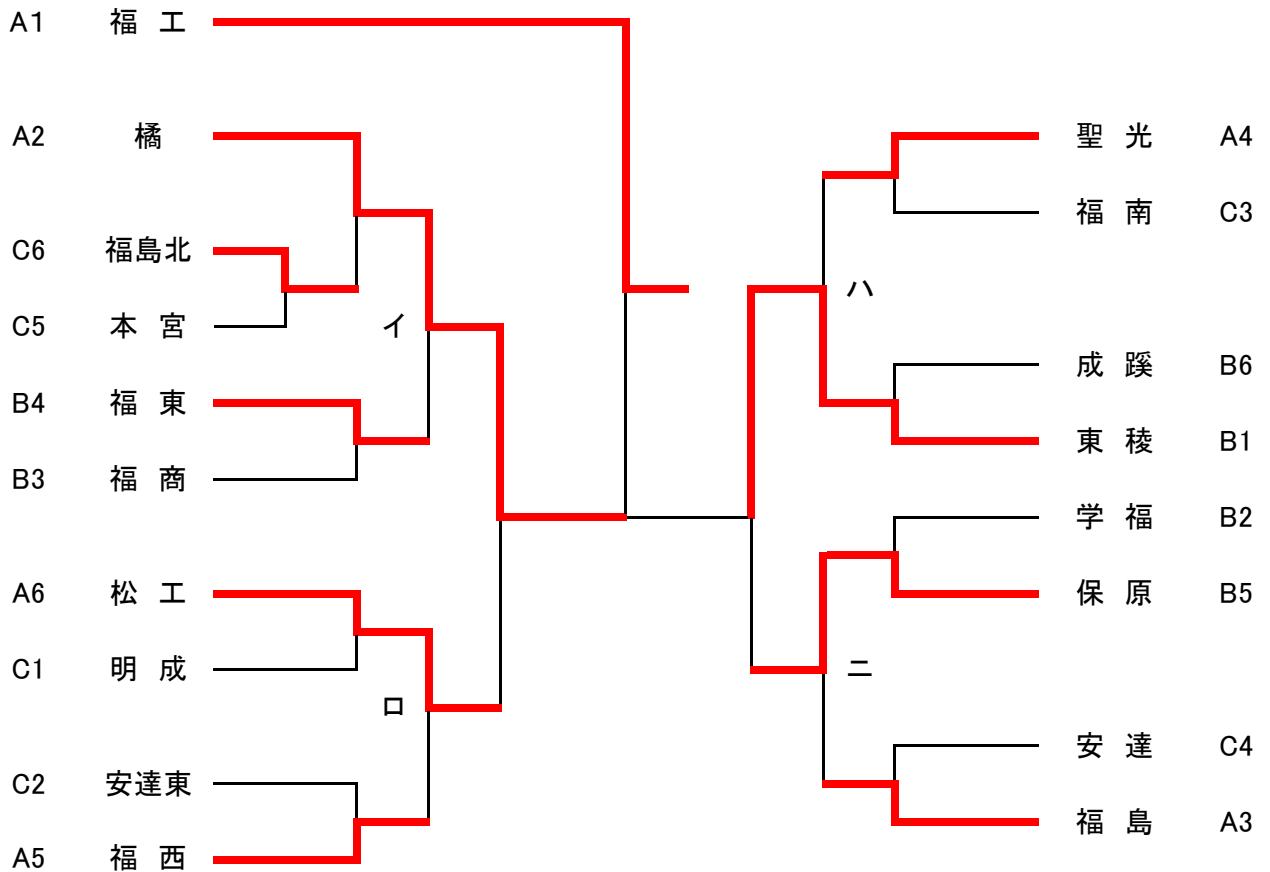

平成28年度 秋季リーグ戦 後の順位

		Aリーグ	Bリーグ	Cリーグ
男子	1	福島工	東 稜	明 成
	2	橘	学 福	安達東
	3	福 島	福島商	福島南
	4	聖 光	福島東	安 達
	5	福島西	保 原	本 宮
	6	松 工	成 蹊	福島北
	7			

学校対抗(男子)・・・県代表6校

平成28年度 秋季リーグ戦 後の順位

		Aリーグ	Bリーグ	Cリーグ
女子	1	聖母	福島東	保原
	2	橘	明成	福島
	3	安達	本宮	福島南
	4	東稜	成蹊	
	5	福島西	福北	
	6			

学校対抗(女子)・・・県代表 (ラ1)+5校

代表決定戦

男子ダブルス (1)

代表 71 + 12組

男子ダブルス (2)

代表 11 + 12組

女子ダブルス

代表 11 + 9組

男子シングルス (1)

代表 72 + 23名

男子シングルス (2)

代表 72 + 23名

男子シングルス (3)

代表 72 + 23名

男子シングルス (4)

代表 72 + 23名