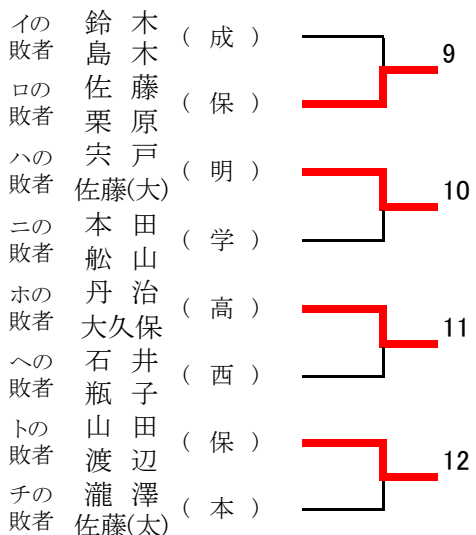

学校対抗(女子)・・・県代表 (ラ1)+5校

代表決定戦

男子ダブルス (1)

代表 71 + 12組

男子ダブルス (2)

代表 11 + 12組

女子ダブルス

代表 11 + 9組

男子シングルス (1)

代表 72 + 23名

男子シングルス (2)

代表 72 + 23名

男子シングルス (3)

代表 72 + 23名

男子シングルス (4)

代表 72 + 23名

女子シングルス

代表 74 + 18 + 1名

男子ダブルス代表決定戦

女子ダブルス代表決定戦

男子シングルス代表決定戦

女子シングルス代表決定戦