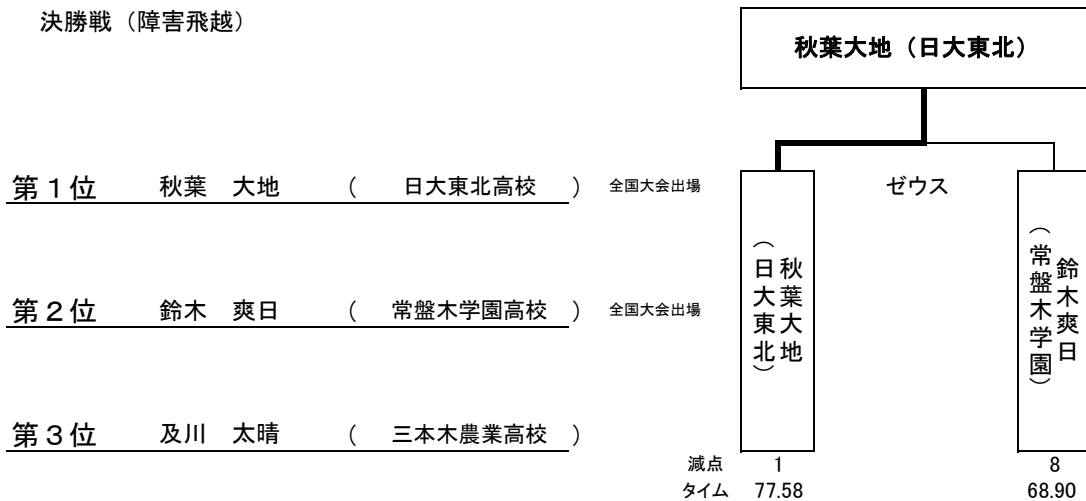

決勝戦（障害飛越）

- 決勝進出者2名が全国大会出場権獲得
- 3位は準決勝の敗者

○ 全国大会（第32回全日本高等学校馬術選手権大会）は8月11日～12日
北海道苫小牧市・ノーザンホースパークで行われる。