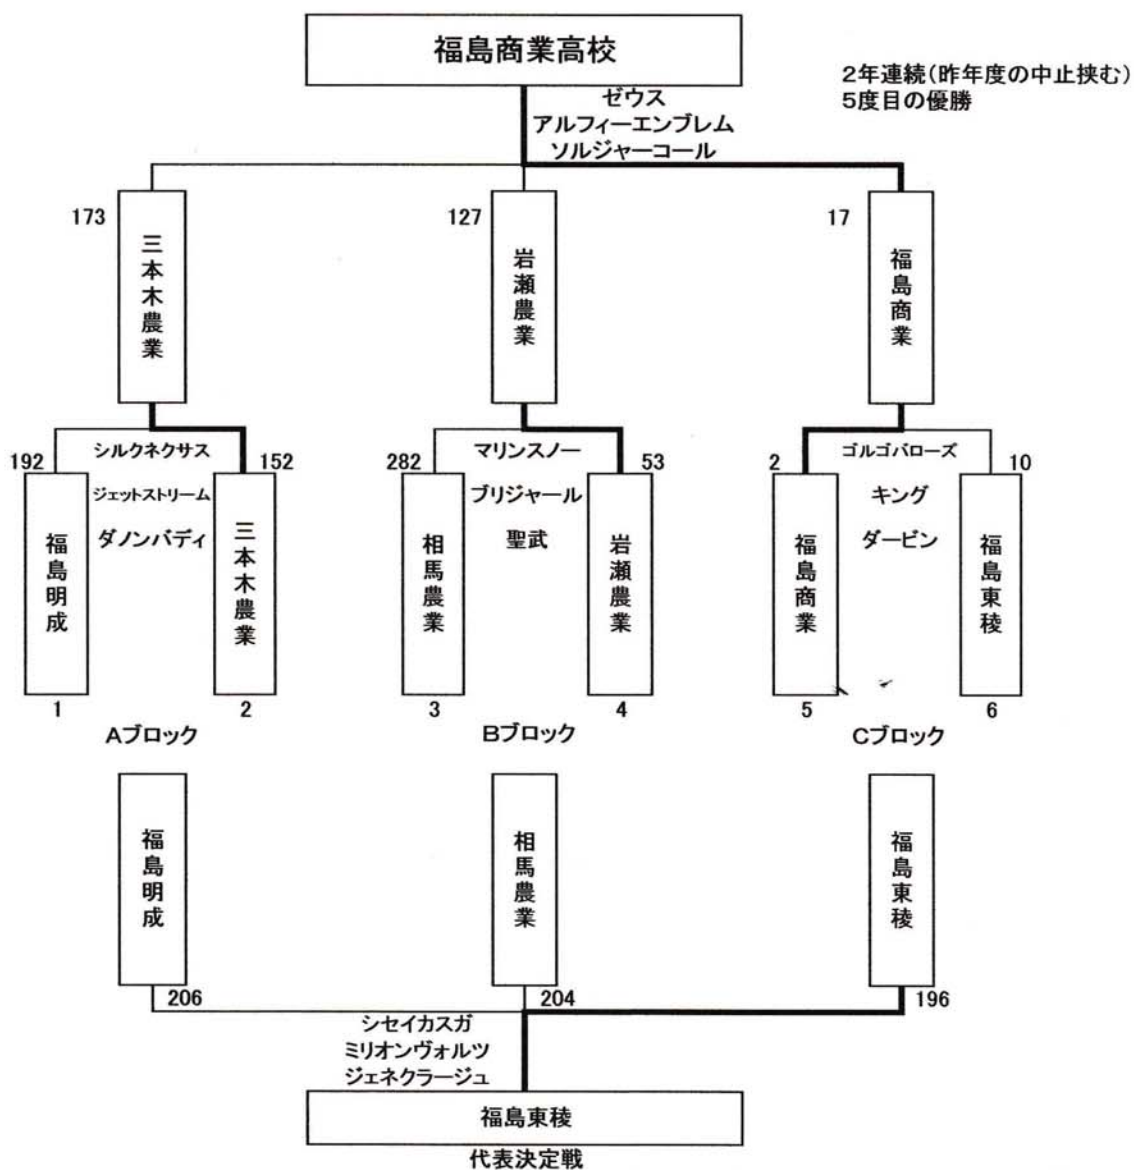

※ 結果の数字は減点法による(各校出場3人の合計減点数が少ない学校が勝ち上がり)
 ※ 各ブロックの勝ち上がり校(3位入賞)と、各ブロック2位の学校による代表決定戦の勝ち上がり校が
 全国大会出場権獲得(3校+1校=計4校)
 ※ 全国大会(第55回全日本高等学校馬術競技大会)は7月18日~21日静岡県御殿場市馬術・スポーツ
 センターで行われる。

第41回東北高等学校馬術選手権大会（団体戦）
 第55回全日本高等学校馬術競技大会東北地区予選