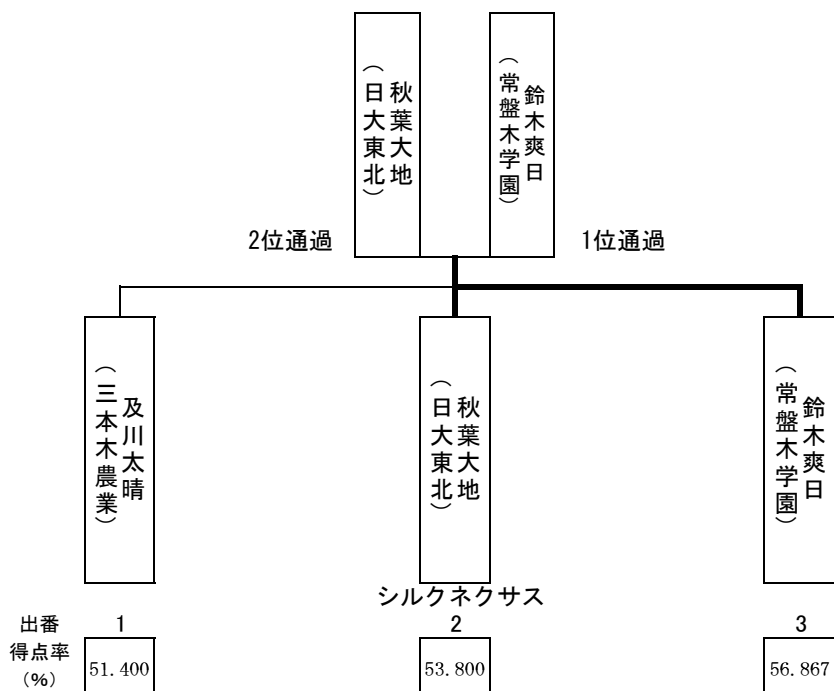

【各ブロックの得点率が高い者が決勝進出】

準決勝（馬場馬術）

L1 課目 2013
(2021 更新版)