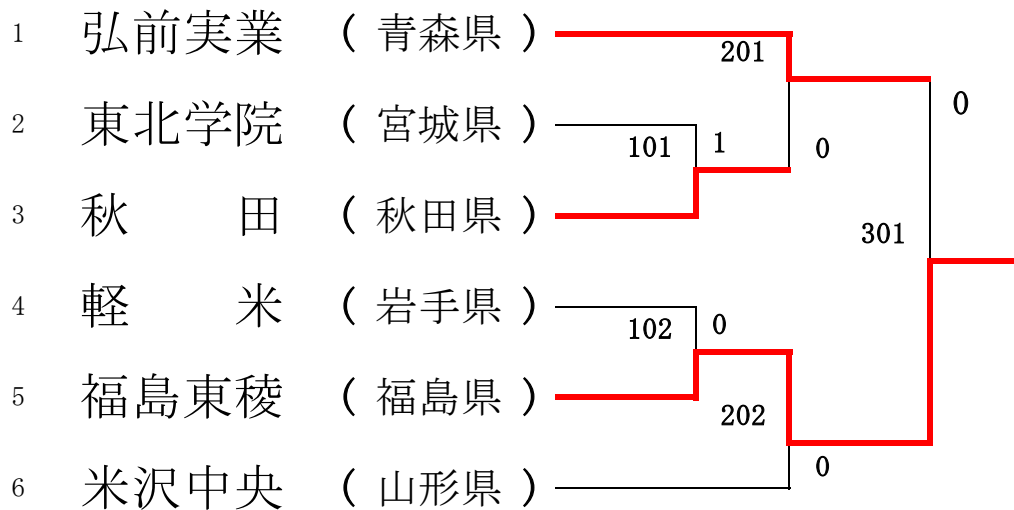

第75回東北高等学校卓球選手権大会

男子 東北ブロック代表決定戦

男子 選手名簿

青森県			岩手県			宮城県		
弘前実業高等学校			軽米高等学校			東北学院高等学校		
監督	小 中 喜 貴		監督	本 田 大 空		監督	佐 々 充	
1	工 藤 大 全	2 年	1	池 端 皇	3 年	1	草 刈 泰 紀	3 年
2	虻 川 大 翔	2 年	2	川 原 歩 士	3 年	2	渡 邊 陽 雄 雅	3 年
3	岡 田 陽 平	2 年	3	間 澤 康 大	2 年	3	小 林 一 心	3 年
4	村 上 駿 介	2 年	4	福 田 柊 真	2 年	4	村 上 康 平	3 年
5	野 宮 麟 太 郎	2 年	5	圃 田 康 生	2 年	5	早 坂 蓮	3 年
6	長 嶺 侑 空	1 年	6	下 谷 地 雄 紀	2 年	6	戸 田 和 音	3 年
7	大 森 武 政	1 年	7	小 林 颯 太	2 年	7	山 崎 響 己	2 年
8	工 藤 颯 人	1 年	8			8	下 山 裕 生	2 年