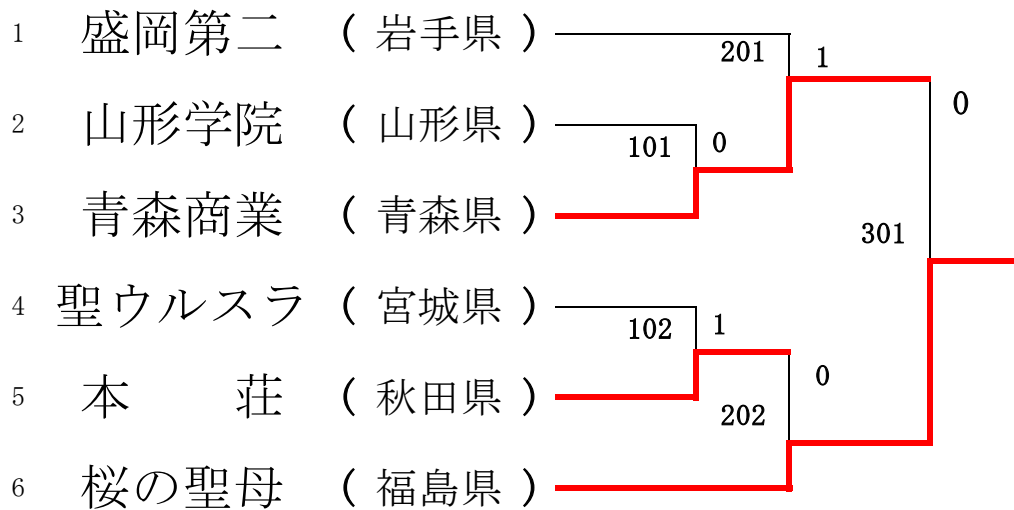

第75回東北高等学校卓球選手権大会 女子 東北ブロック代表決定戦

女子選手名簿

青森県 青森商業高等学校				岩手県 盛岡第二高等学校				宮城県 聖ウルスラ学院英智高等学校			
監督	宗 片 信 一			監督	細 川 健 治			監督	佐 藤 雄 二		
1	中 畑 美 雅	3	年	1	村 松 幸 芽	3	年	1	松 嶋 遥 佳	3	年
2	田 中 千 尋	3	年	2	伊 藤 こ ころ	2	年	2	佐 藤 愛 果	3	年
3	中 村 南 月	3	年	3	岩 渕 有 唯	2	年	3	吉 田 穂 香	3	年
4	三 上 舞 依	3	年	4	蟹 澤 七 美	2	年	4	木 村 亮 香	2	年
5	今 絵 里 香	2	年	5	佐 藤 か れ ん	2	年	5	小 泉 陽 花	2	年
6	舘 楓 花	2	年	6	三 上 李 彩	2	年	6	中 川 明 音	2	年
7	附 田 蒼 和	1	年	7	大 森 美 沙	1	年	7	千 葉 風 花	1	年
8	新 山 暖 華	1	年	8	佐 藤 詩 華	1	年	8	渡 邊 桜 菜	1	年

山形県 山形学院高等学校				福島県 桜の聖母学院高等学校				秋田県 本荘高等学校			
監督	佐 藤 文 哉			監督	小 林 直 哉			監督	菊 地 達 八		
1	梅 津 百 亜	3	年	1	鈴 木 若 葉	3	年	1	村 上 香 祐 紀	3	年
2	菅 井 愛 未	3	年	2	安 齋 妃 南 子	3	年	2	内 海 結	3	年
3	延 沢 葵	3	年	3	石 澤 さ くら	3	年	3	工 藤 菜 月	3	年
4	長 沼 暖 香	3	年	4	熊 田 朋 華	2	年	4	佐 藤 な な	3	年
5	佐 藤 理 枝	2	年	5	高 橋 美 悠	2	年	5	村 上 綾 香	3	年
6	宮 地 麗 愛	2	年	6	横 山 愛 莉	2	年	6	三 浦 碧	3	年
7	高 橋 菜 那 佳	2	年	7	大 澤 さ くら	1	年	7	木 内 風 香	1	年
8	情 野 笑 歩	1	年	8	原 夢 璃	1	年	8	佐 々 木 凜 音	1	年