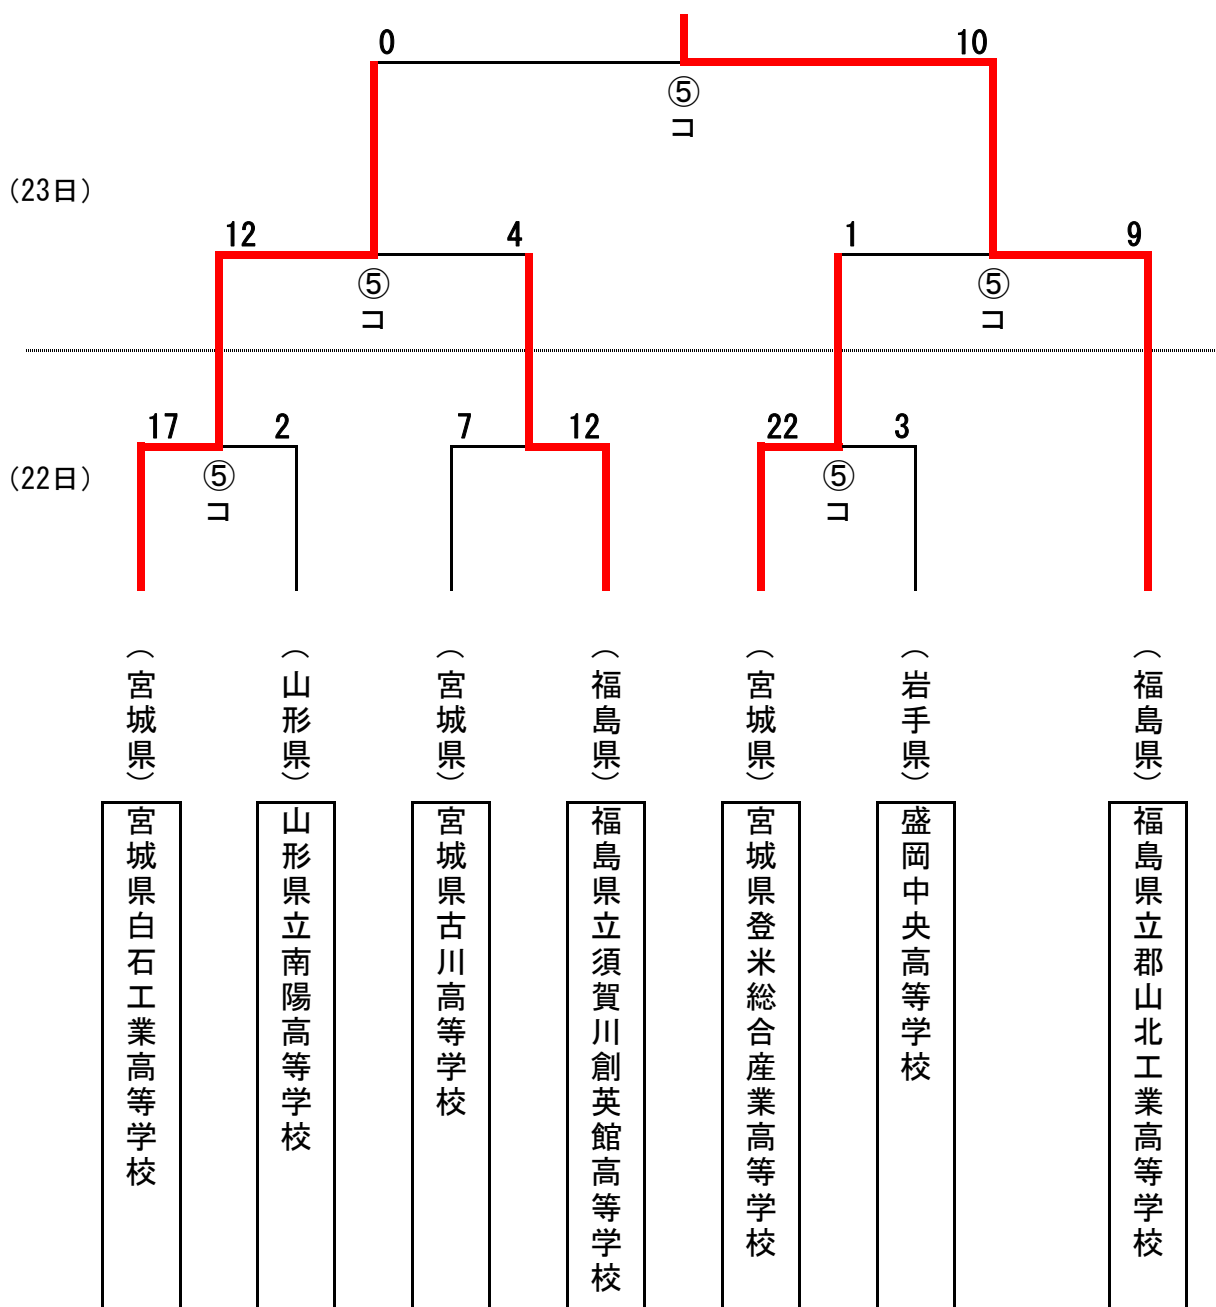

第17回東北高等学校男子ソフトボール選抜大会
兼 第41回全国高等学校男子ソフトボール選抜大会東北大会

会期 令和4年10月22日（土）～23日（日）

会場 福島県郡山市ふるさとの森ソフトボール場（A・B球場）

第1試合 9：00～
第2試合 11：00～

優勝 福島県立郡山北工業高等学校（5年連続11回目）

第17回東北高等学校男子ソフトボール選抜大会 第1日目

福島県ソフトボール協会

【男子の部】

期 日：令和4年10月22日(土) 開催地：福島県郡山市 球場名：ふるさとの森ソフトボール場 A球場

(トーナメント戦) 開始時間 8:58 終了時間 10:59 試合時間 2時間 01分 試合番号 1

チーム名	1	2	3	4	5	6	7	8	9	10	11	12	13	14	計
宮城県白石工業高等学校	4	3	0	10	0										17
山形県立南陽高等学校	0	0	0	1	1										2