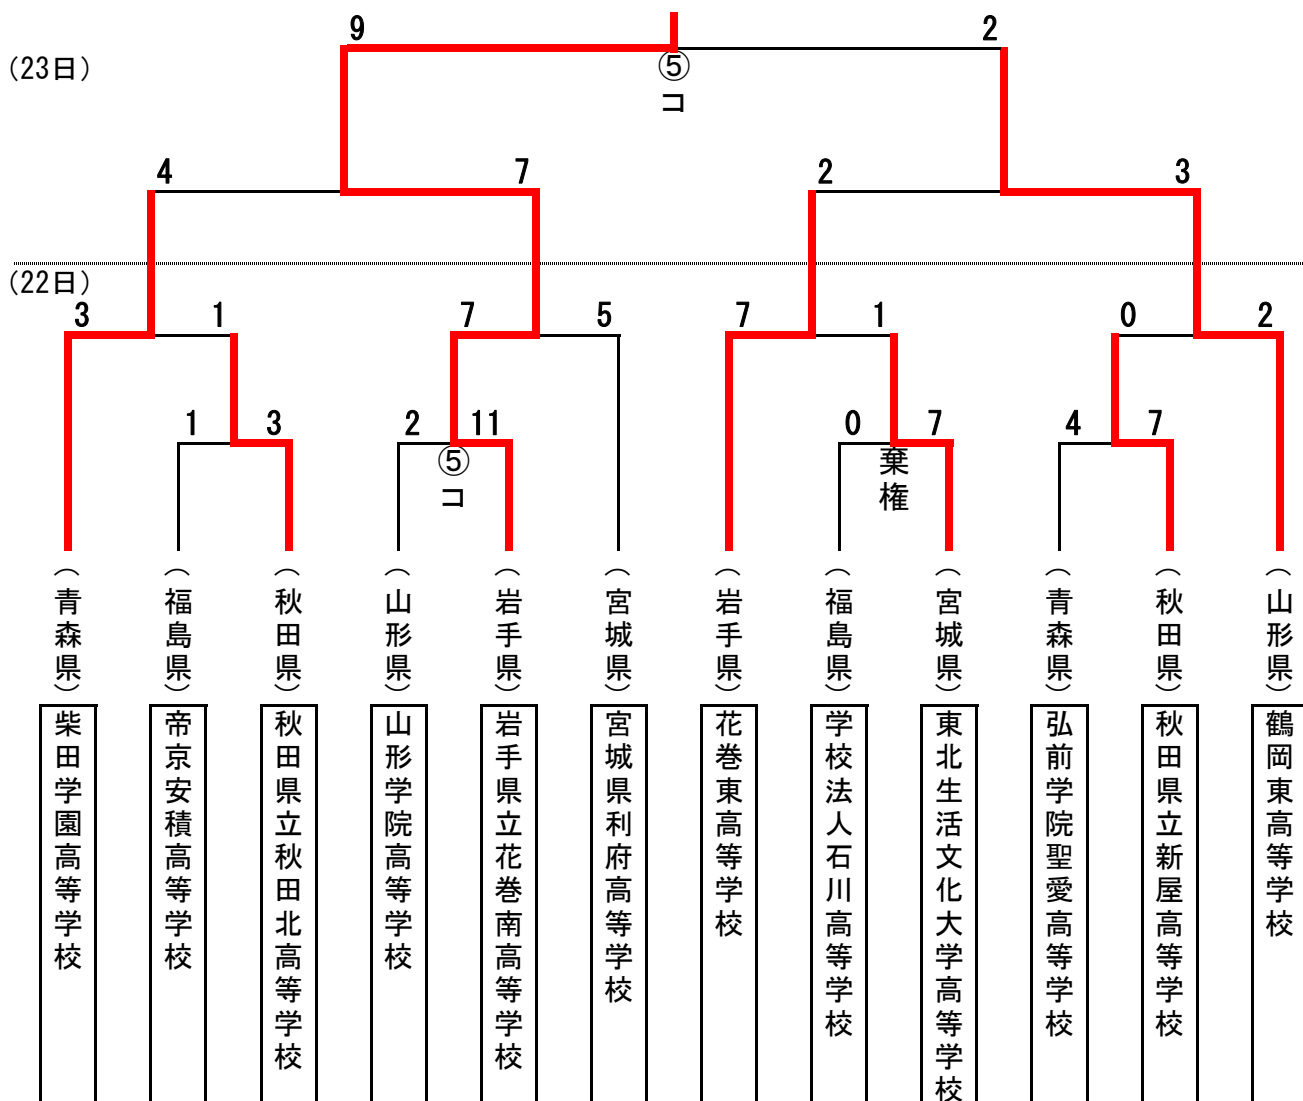

第1日	第1試合	9:00～	第2試合	10:30～
	第3試合	12:00～	第4試合	13:30～
第2日	準決勝	9:00～	決勝	11:00～

優勝 岩手県立花巻南高等学校 (初優勝)

【女子の部】

【1回戦】

期 日：令和4年10月22日(土) 開催地：福島県郡山市 球場名：ふるさとの森スポーツ広場 C球場

(トーナメント戦) 開始時間 8:52 終了時間 10:43 試合時間 1時間 51分 試合番号 7