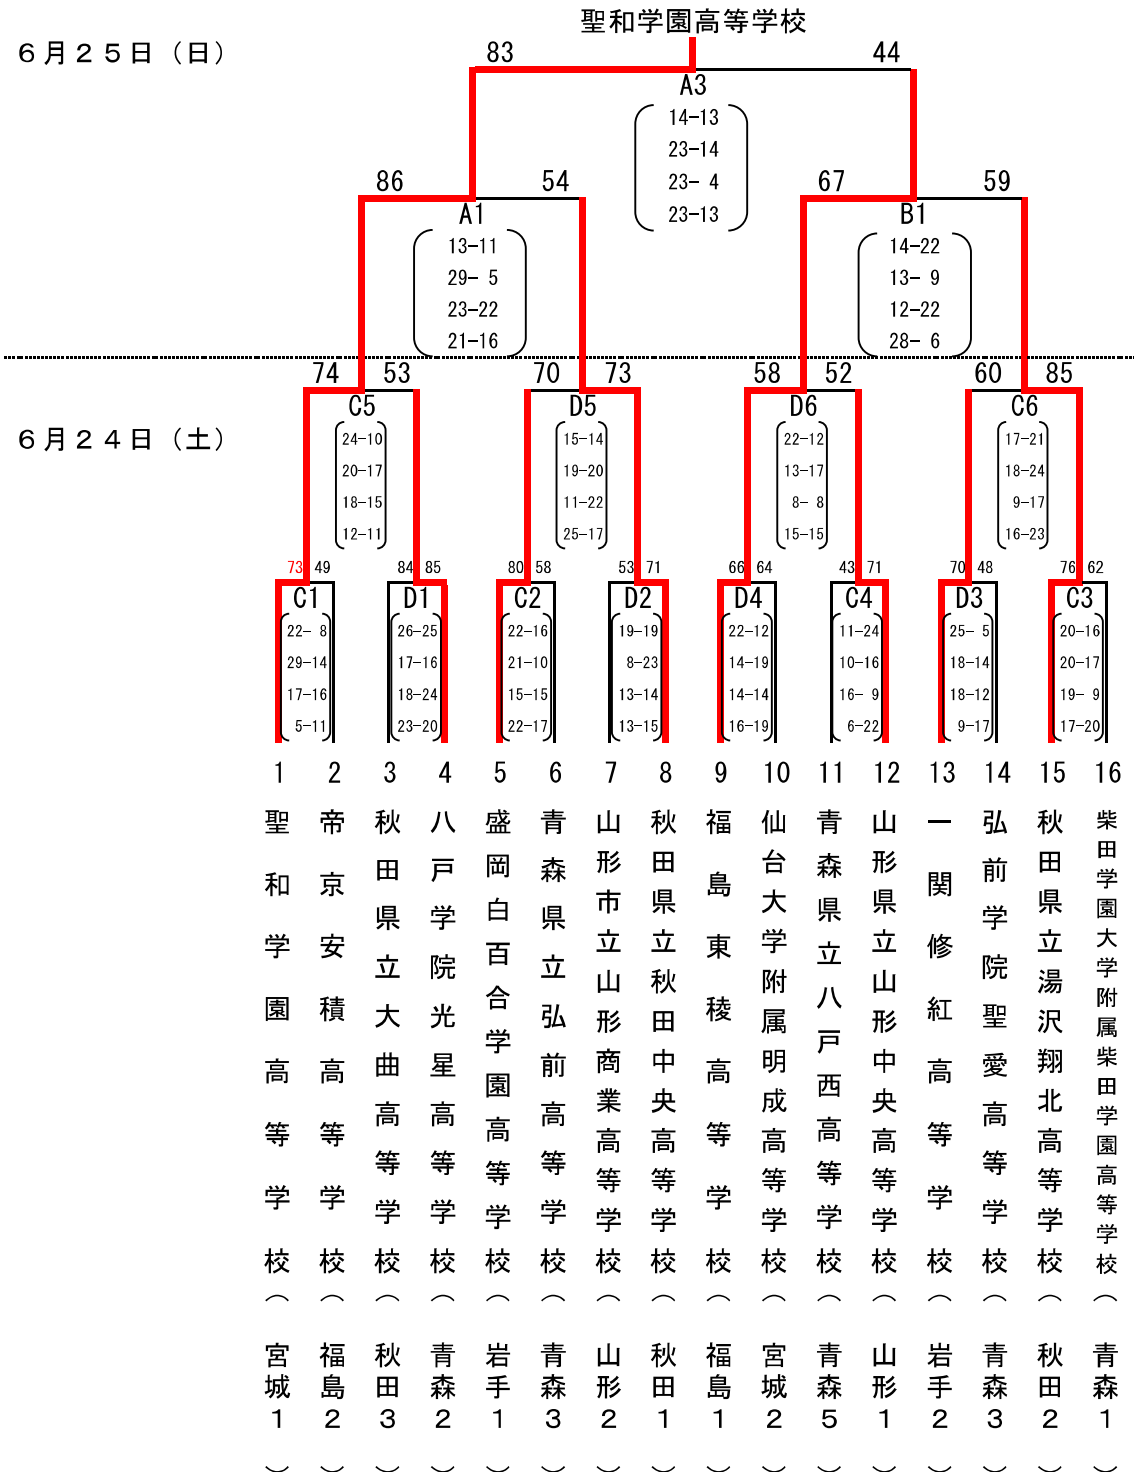

## 【男子・組み合わせ】

期日：令和5年 6月24日(土)～25日(日)  
会場：マエダアリーナ(A・B・C・Dコート)

## 【女子・組み合わせ】

期日：令和5年 6月24日(土)～25日(日)  
会場：マエダアリーナ(A・B・C・Dコート)