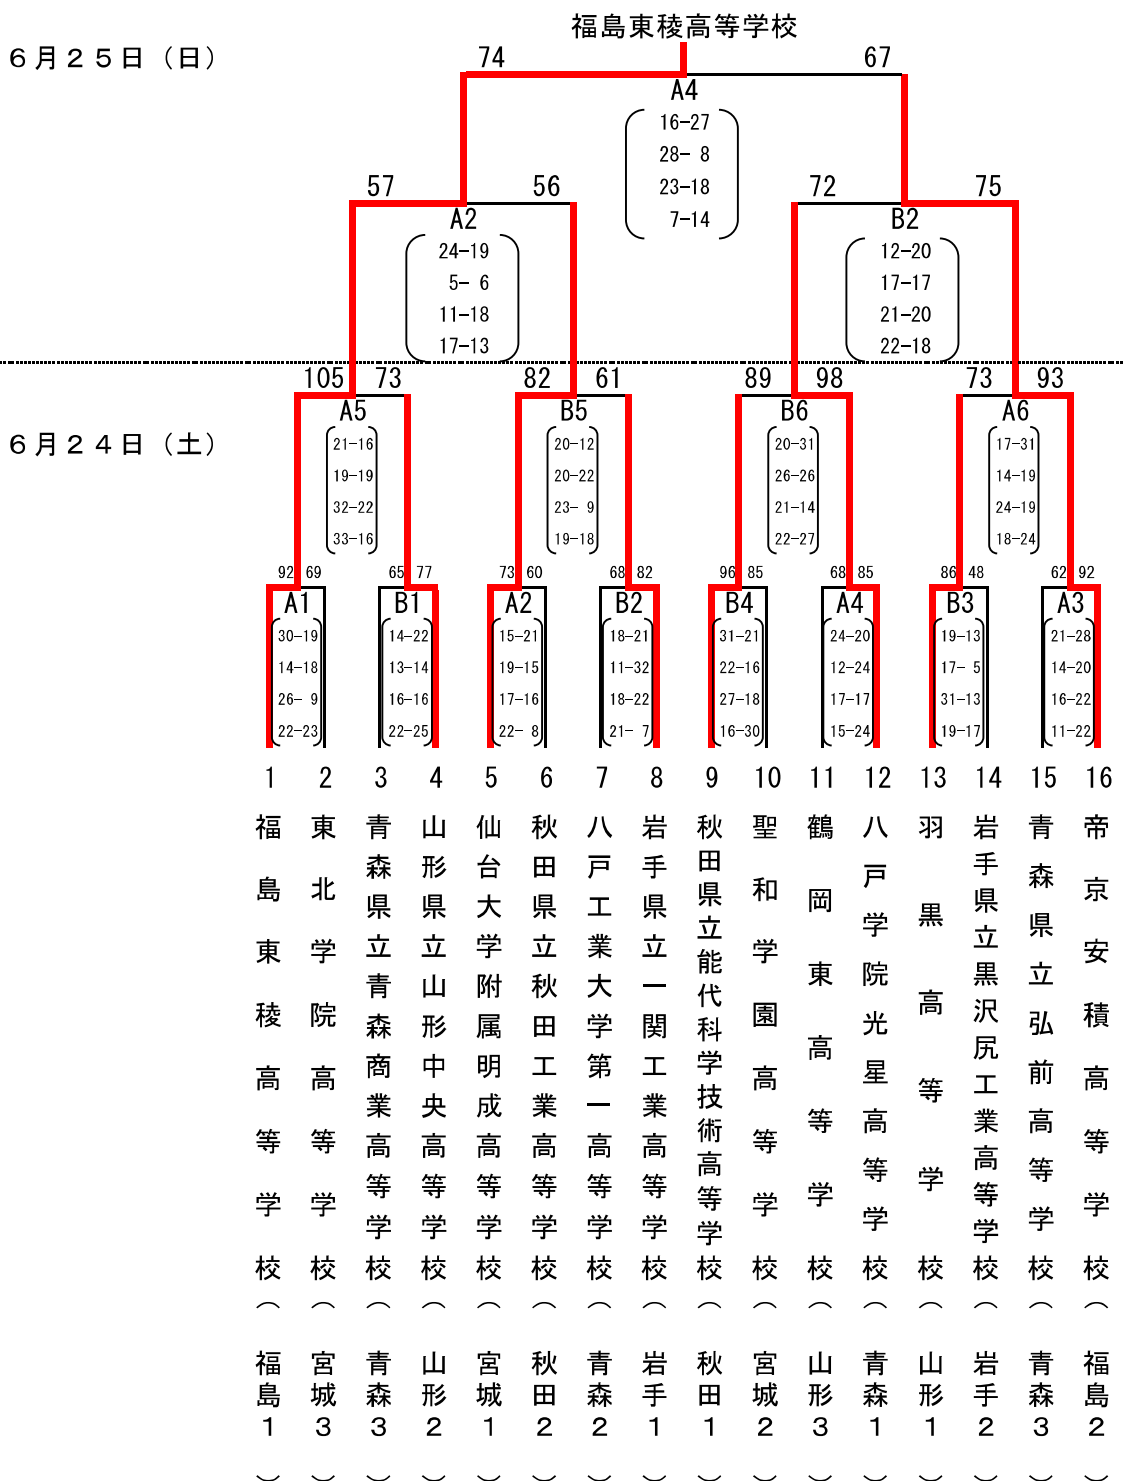

# 第78回東北高等学校男女バスケットボール選手権大会兼第59回NHK杯大会

## 【男子・組み合わせ】

期日：令和5年 6月24日(土)～25日(日)  
会場：マエダアリーナ(A・B・C・Dコート)

## 【女子・組み合わせ】

期日：令和5年 6月24日(土)～25日(日)  
会場：マエダアリーナ(A・B・C・Dコート)

### 【試合開始時刻】

	第1試合	第2試合	第3試合	第4試合	第5試合	第6試合
6月24日(土)	9:00～	10:30～	12:00～	13:30～	15:00～	16:30～
6月25日(日)	9:00～	10:30～	12:00～	13:30～		