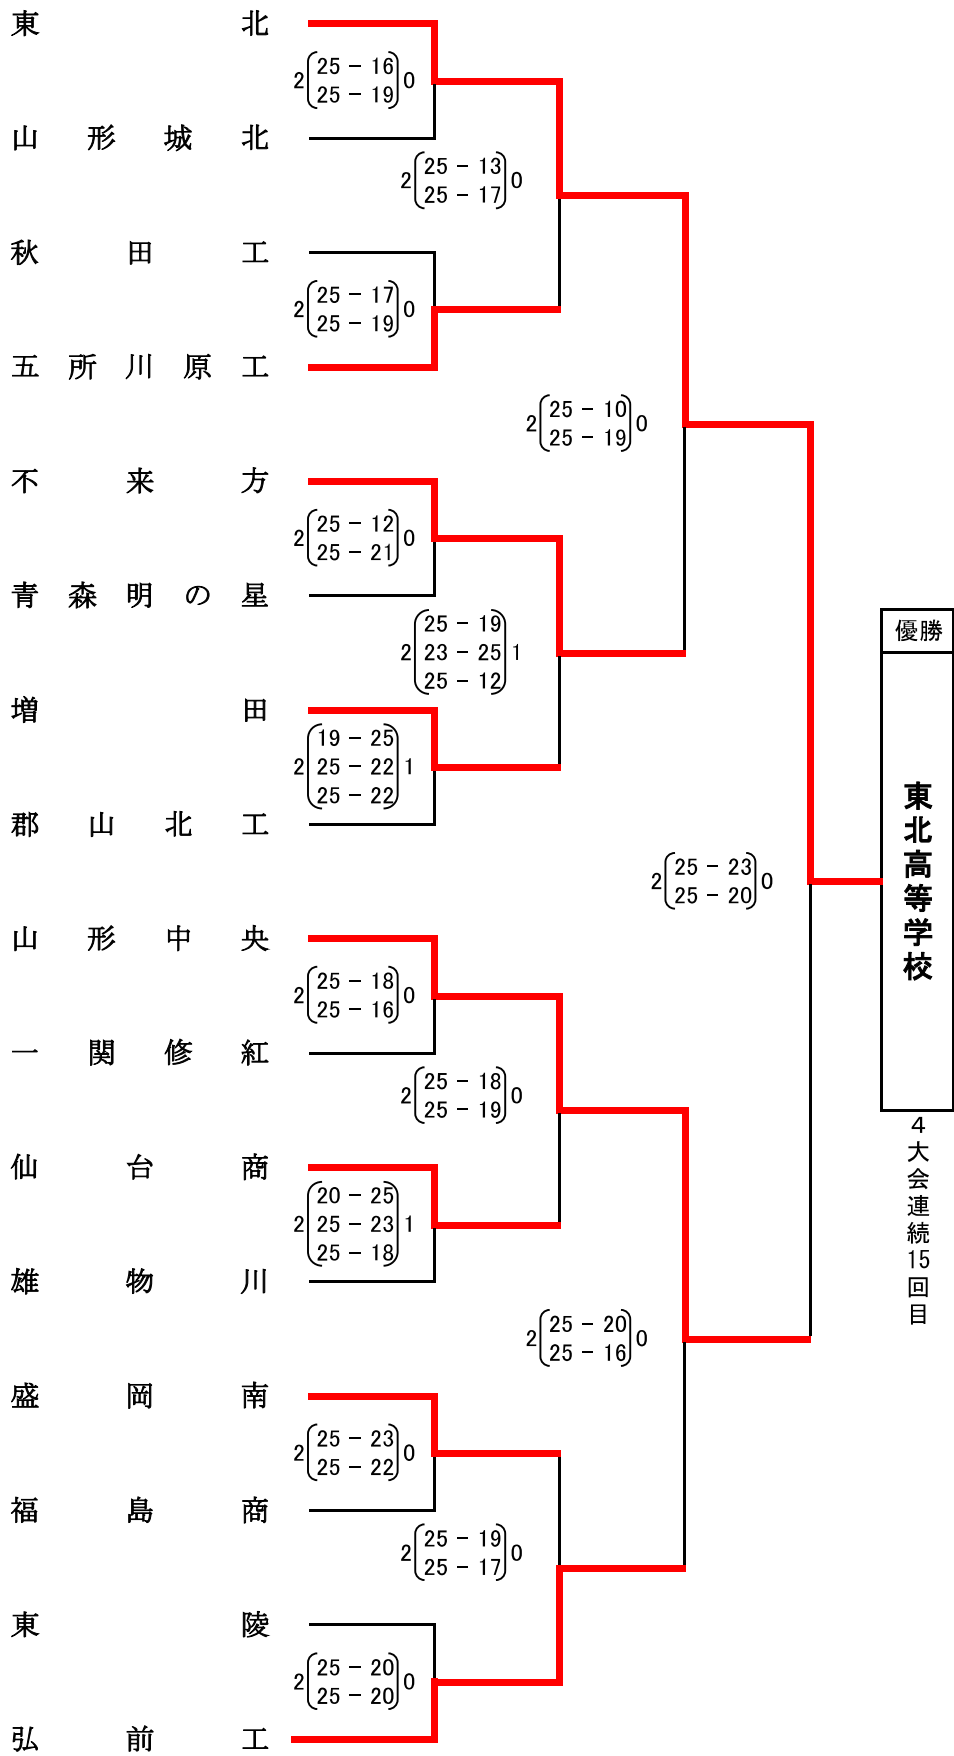

男子 結果

女子結果

優勝
郡山女子大学附属高等学校
(初)