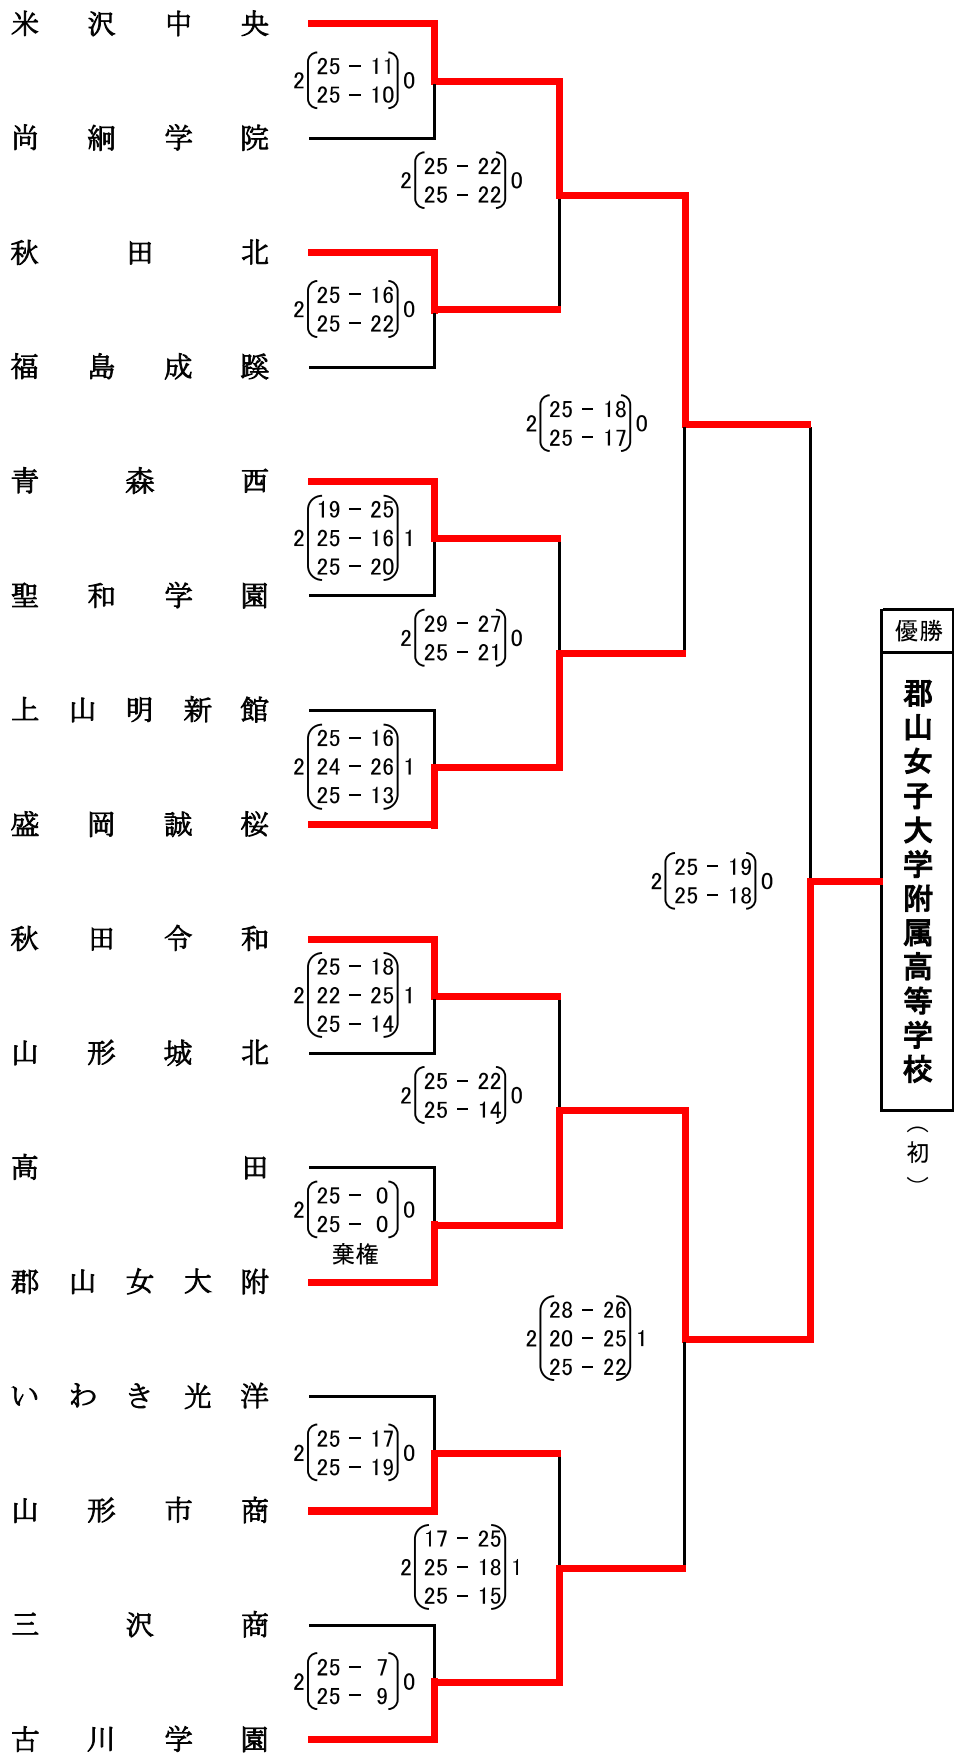

男子 結果

女子結果

優勝
郡山女子大学附属高等学校
(初)