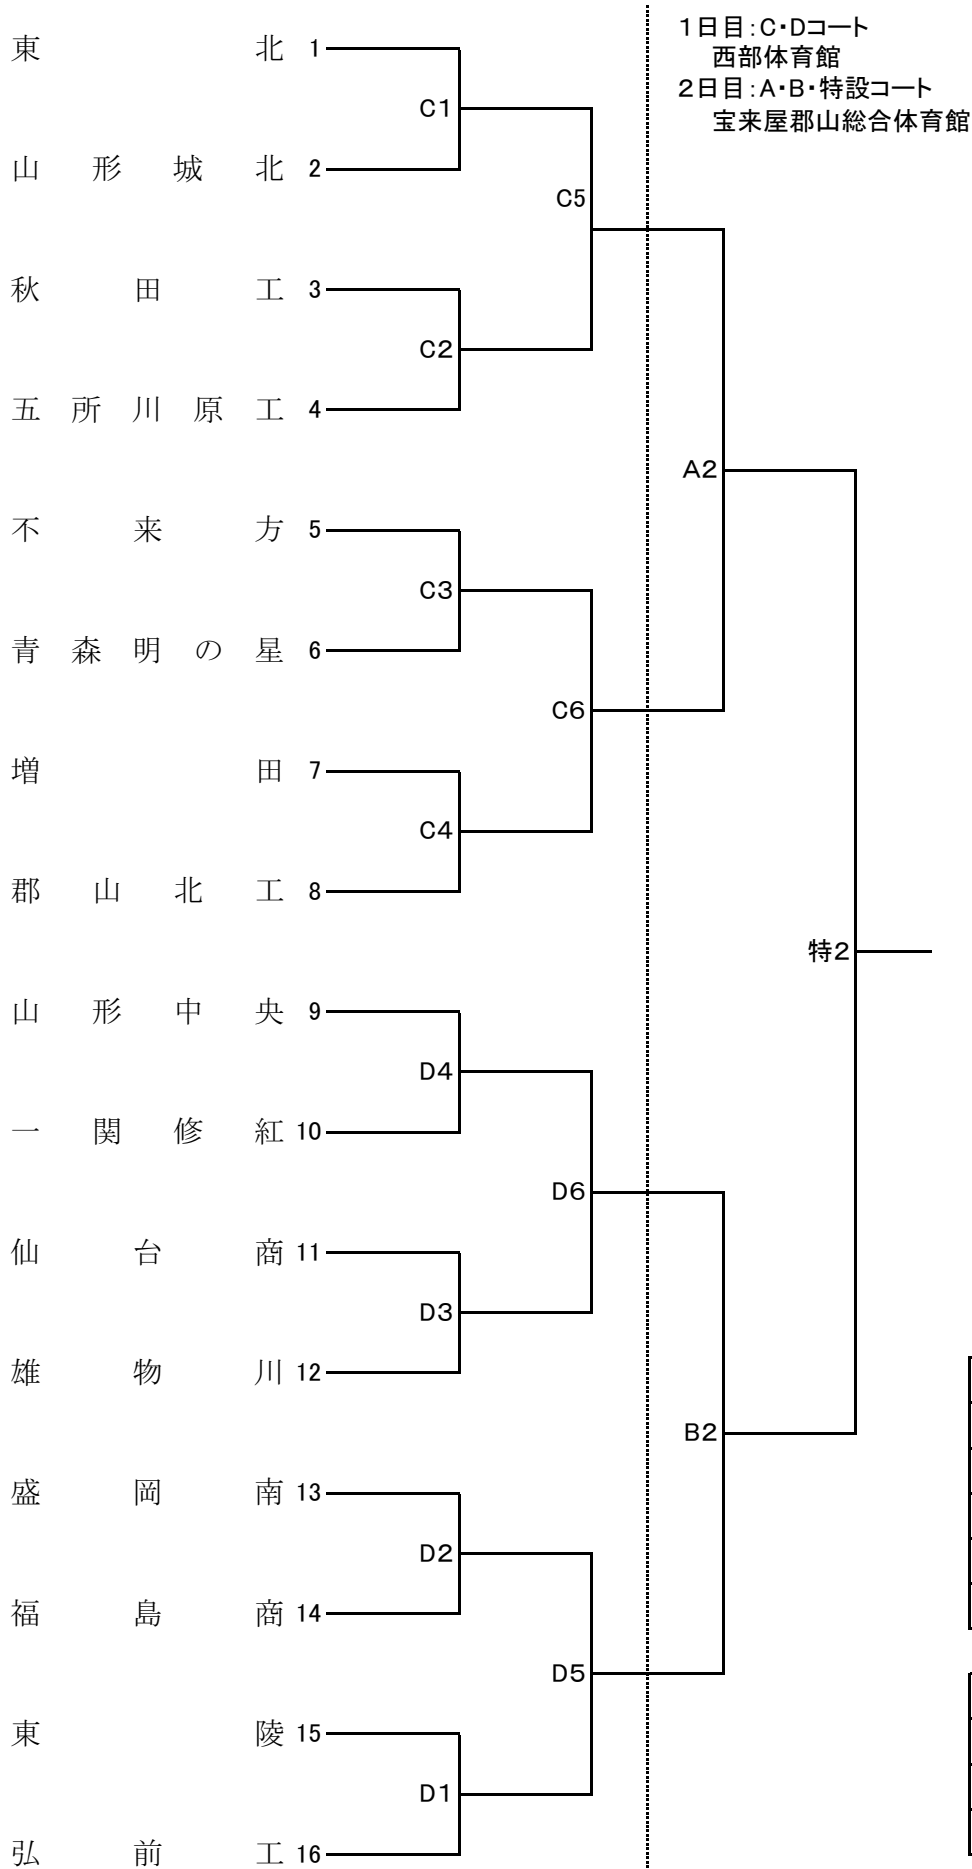

男子 組 合 せ

1日目

第1試合	9:30~
第2試合	10:30~
第3試合	11:30~
第4試合	12:30~
第5試合	13:30~
第6試合	14:30~

2日目

女子準決勝	9:30~
男子準決勝	10:50~
女子決勝	12:40~
男子決勝	14:00~

※試合開始時刻とする

1日目/24日(土)

2日目/25日(日)

女子組合せ

1日目

第1試合	9:30~
第2試合	10:30~
第3試合	11:30~
第4試合	12:30~
第5試合	13:30~
第6試合	14:30~

2日目

女子準決勝	9:30~
男子準決勝	10:50~
女子決勝	12:40~
男子決勝	14:00~

※試合開始時刻とする