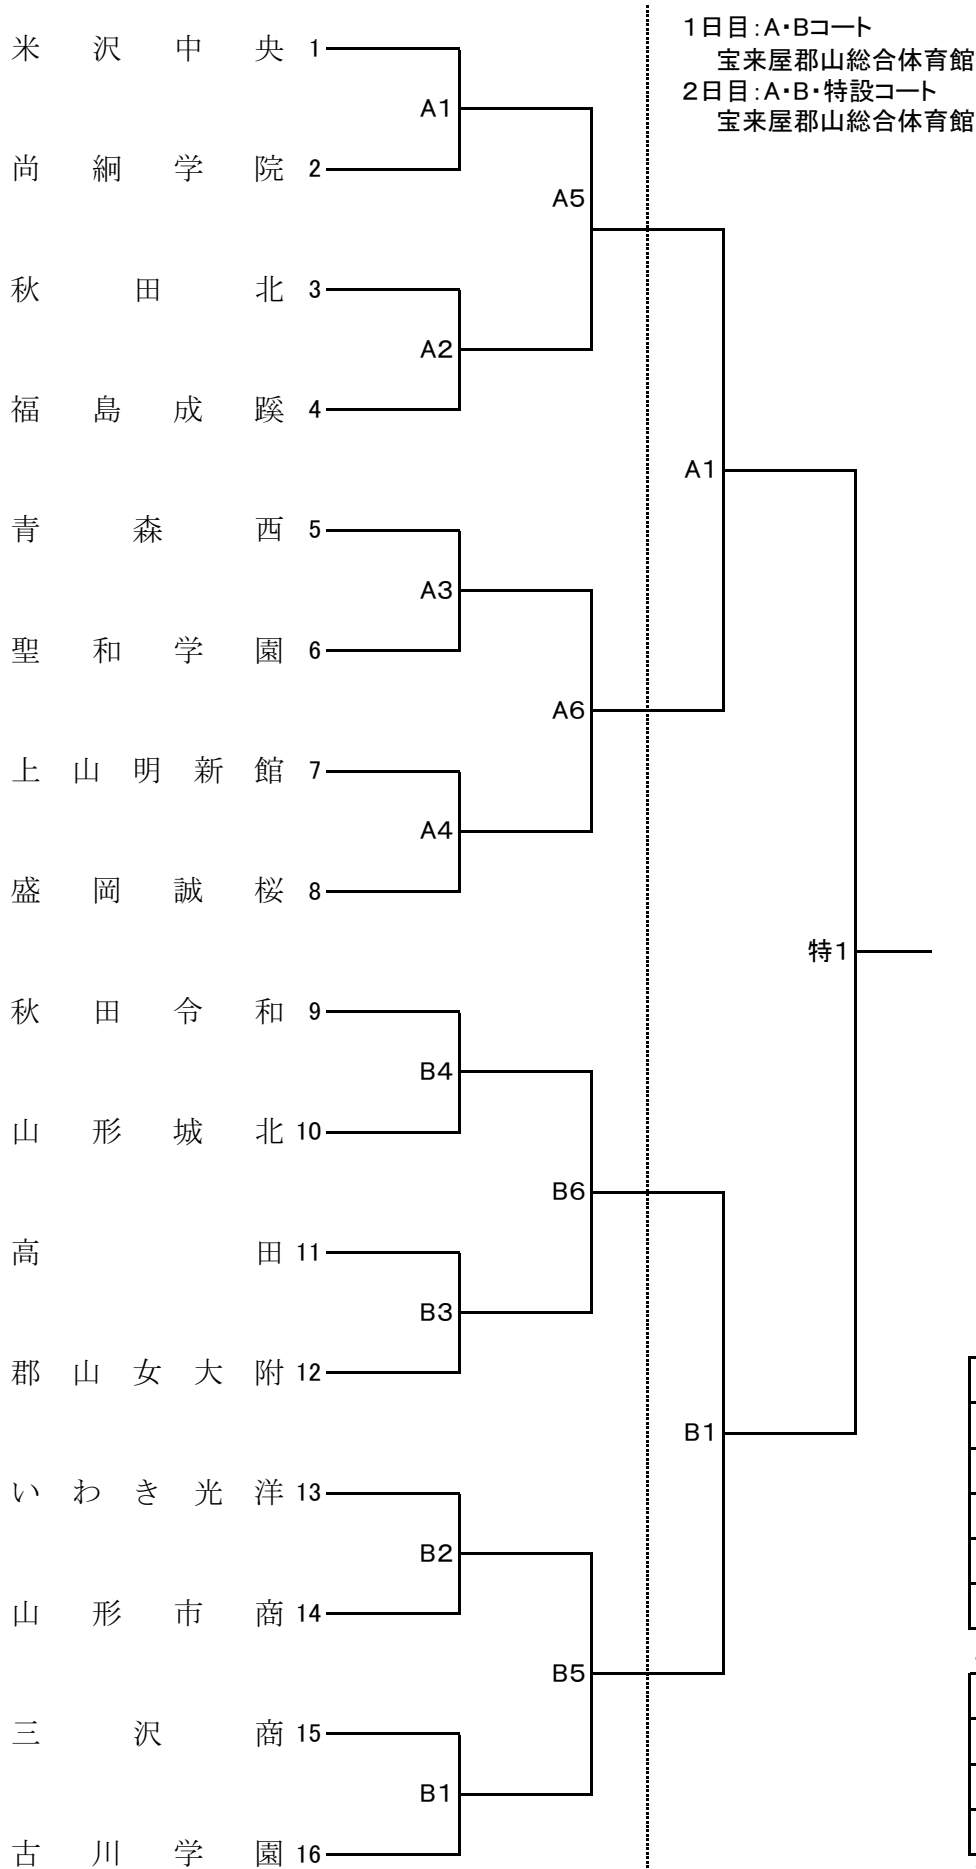

男子 組 合 せ

1日目

第1試合	9:30~
第2試合	10:30~
第3試合	11:30~
第4試合	12:30~
第5試合	13:30~
第6試合	14:30~

2日目

女子準決勝	9:30~
男子準決勝	10:50~
女子決勝	12:40~
男子決勝	14:00~

※試合開始時刻とする

1日目/24日(土)

2日目/25日(日)

女子組合せ

1日目

第1試合	9:30~
第2試合	10:30~
第3試合	11:30~
第4試合	12:30~
第5試合	13:30~
第6試合	14:30~

2日目

女子準決勝	9:30~
男子準決勝	10:50~
女子決勝	12:40~
男子決勝	14:00~

※試合開始時刻とする