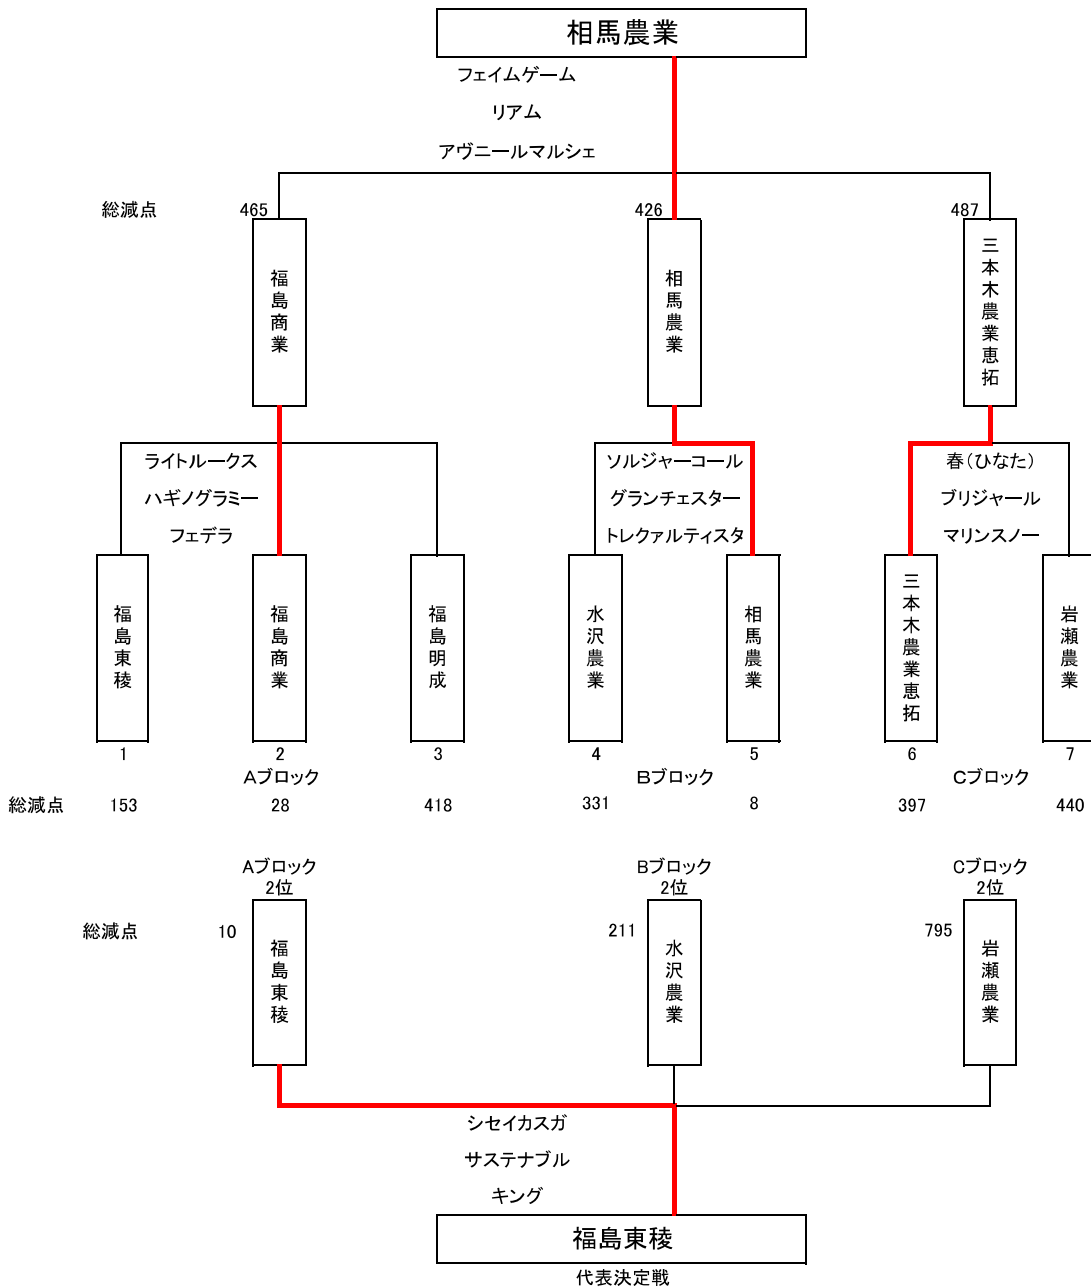

第44回東北高等学校馬術選手権大会 第35回全日本高等学校馬術選手権大会東北地区予選会

順位	選手名	学校名
第1位	西畑 康成	相馬総合高校
第2位	永峯 聖正	福島東稜高校
第3位	船橋 慶歌	盛岡農業高校

【3位までの3名が「全日本高等学校馬術選手権大会」(全国大会・個人戦)に出場 8/7～8/9 北海道苫小牧市】

<大会2日目> 6月9日(日)

第44回東北高等学校馬術選手権(個人戦)
第35回全日本高等学校馬術選手権大会東北地区予選
<トーナメント表>

<大会1日目> 6月8日(土)

第44回東北高等学校馬術選手権大会(団体戦)
 第58回全日本高等学校馬術競技大会東北地区予選

第1位	相馬農業	高等学校	(22年ぶり6回目の優勝) 全国大会出場
第2位	福島商業	高等学校	全国大会出場
第3位	三本木農業恵拓	高等学校	全国大会出場
第4位	福島東稜	高等学校	全国大会出場

- ※ 騎乗順(前段・中段・後段)については、対戦校同士の話し合いで決定する。
- ※ 各ブロックの勝ち上がり校と、各ブロック敗戦校による代表決定戦の勝ち上がり校が全国大会出場権獲得(4校)
- ※ 第58回全日本高等学校馬術競技大会(全国大会・団体戦)は7/24~/26に静岡県御殿場市で行われる。