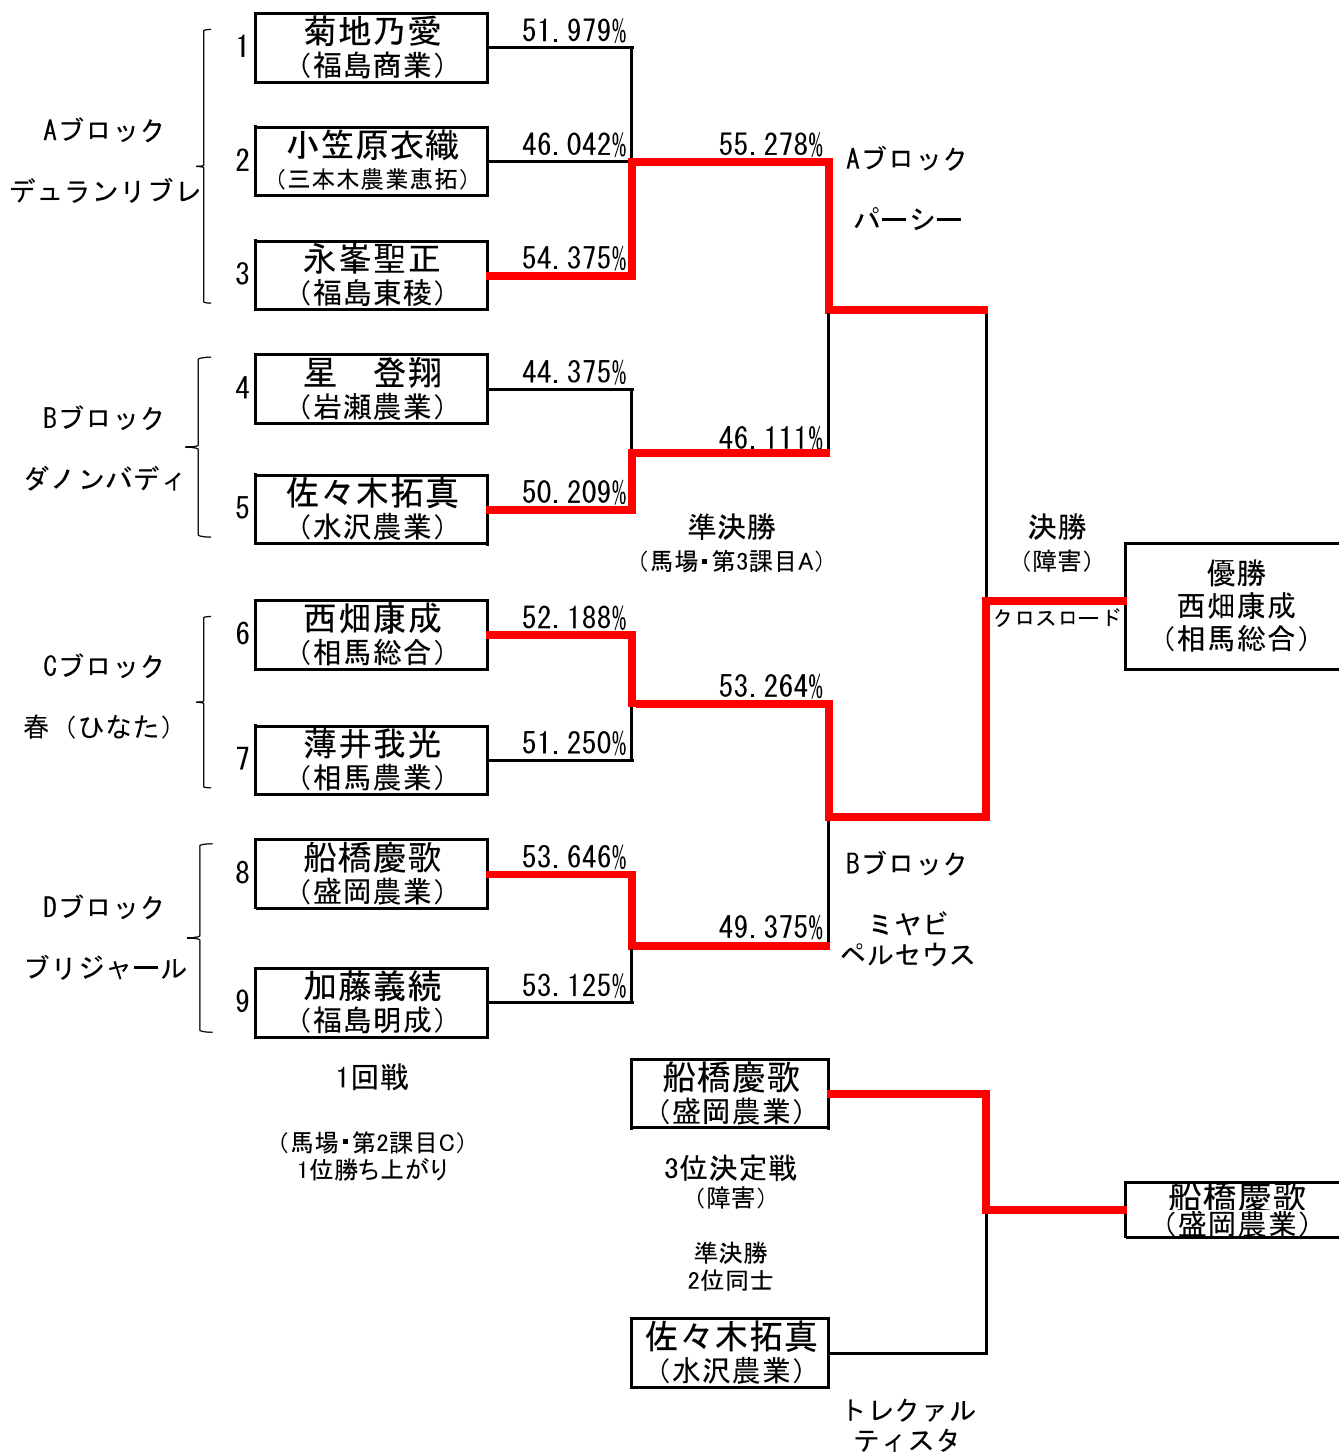

第44回東北高等学校馬術選手権大会
兼 第58回全日本高等学校馬術競技大会東北地区予選
兼 第35回全日本高等学校馬術選手権大会東北地区予選

令和6年6月7日(金)～9(日)実施
於 南相馬市馬事公苑

第44回東北高等学校馬術選手権大会 第58回全日本高等学校馬術競技大会東北地区予選会

順位	学校名
第1位	相馬農業高校
第2位	福島商業高校
第3位	三本木農業恵拓高校
第4位	福島東稜高校

【4位までの学校が「全日本高等学校馬術競技大会」(全国大会・団体戦)に出場 7/24～/26 静岡県御殿場市】

第44回東北高等学校馬術選手権大会 第35回全日本高等学校馬術選手権大会東北地区予選会

順位	選手名	学校名
第1位	西畑 康成	相馬総合高校
第2位	永峯 聖正	福島東稜高校
第3位	船橋 慶歌	盛岡農業高校

【3位までの3名が「全日本高等学校馬術選手権大会」(全国大会・個人戦)に出場 8/7～8/9 北海道苫小牧市】

<大会2日目> 6月9日(日)

第44回東北高等学校馬術選手権(個人戦)
第35回全日本高等学校馬術選手権大会東北地区予選
<トーナメント表>

<大会1日目> 6月8日(土)

第44回東北高等学校馬術選手権大会(団体戦)
 第58回全日本高等学校馬術競技大会東北地区予選

第1位	相馬農業	高等学校	(22年ぶり6回目の優勝) 全国大会出場
第2位	福島商業	高等学校	全国大会出場
第3位	三本木農業恵拓	高等学校	全国大会出場
第4位	福島東稜	高等学校	全国大会出場

- ※ 騎乗順(前段・中段・後段)については、対戦校同士の話し合いで決定する。
- ※ 各ブロックの勝ち上がり校と、各ブロック敗戦校による代表決定戦の勝ち上がり校が全国大会出場権獲得(4校)
- ※ 第58回全日本高等学校馬術競技大会(全国大会・団体戦)は7/24~/26に静岡県御殿場市で行われる。