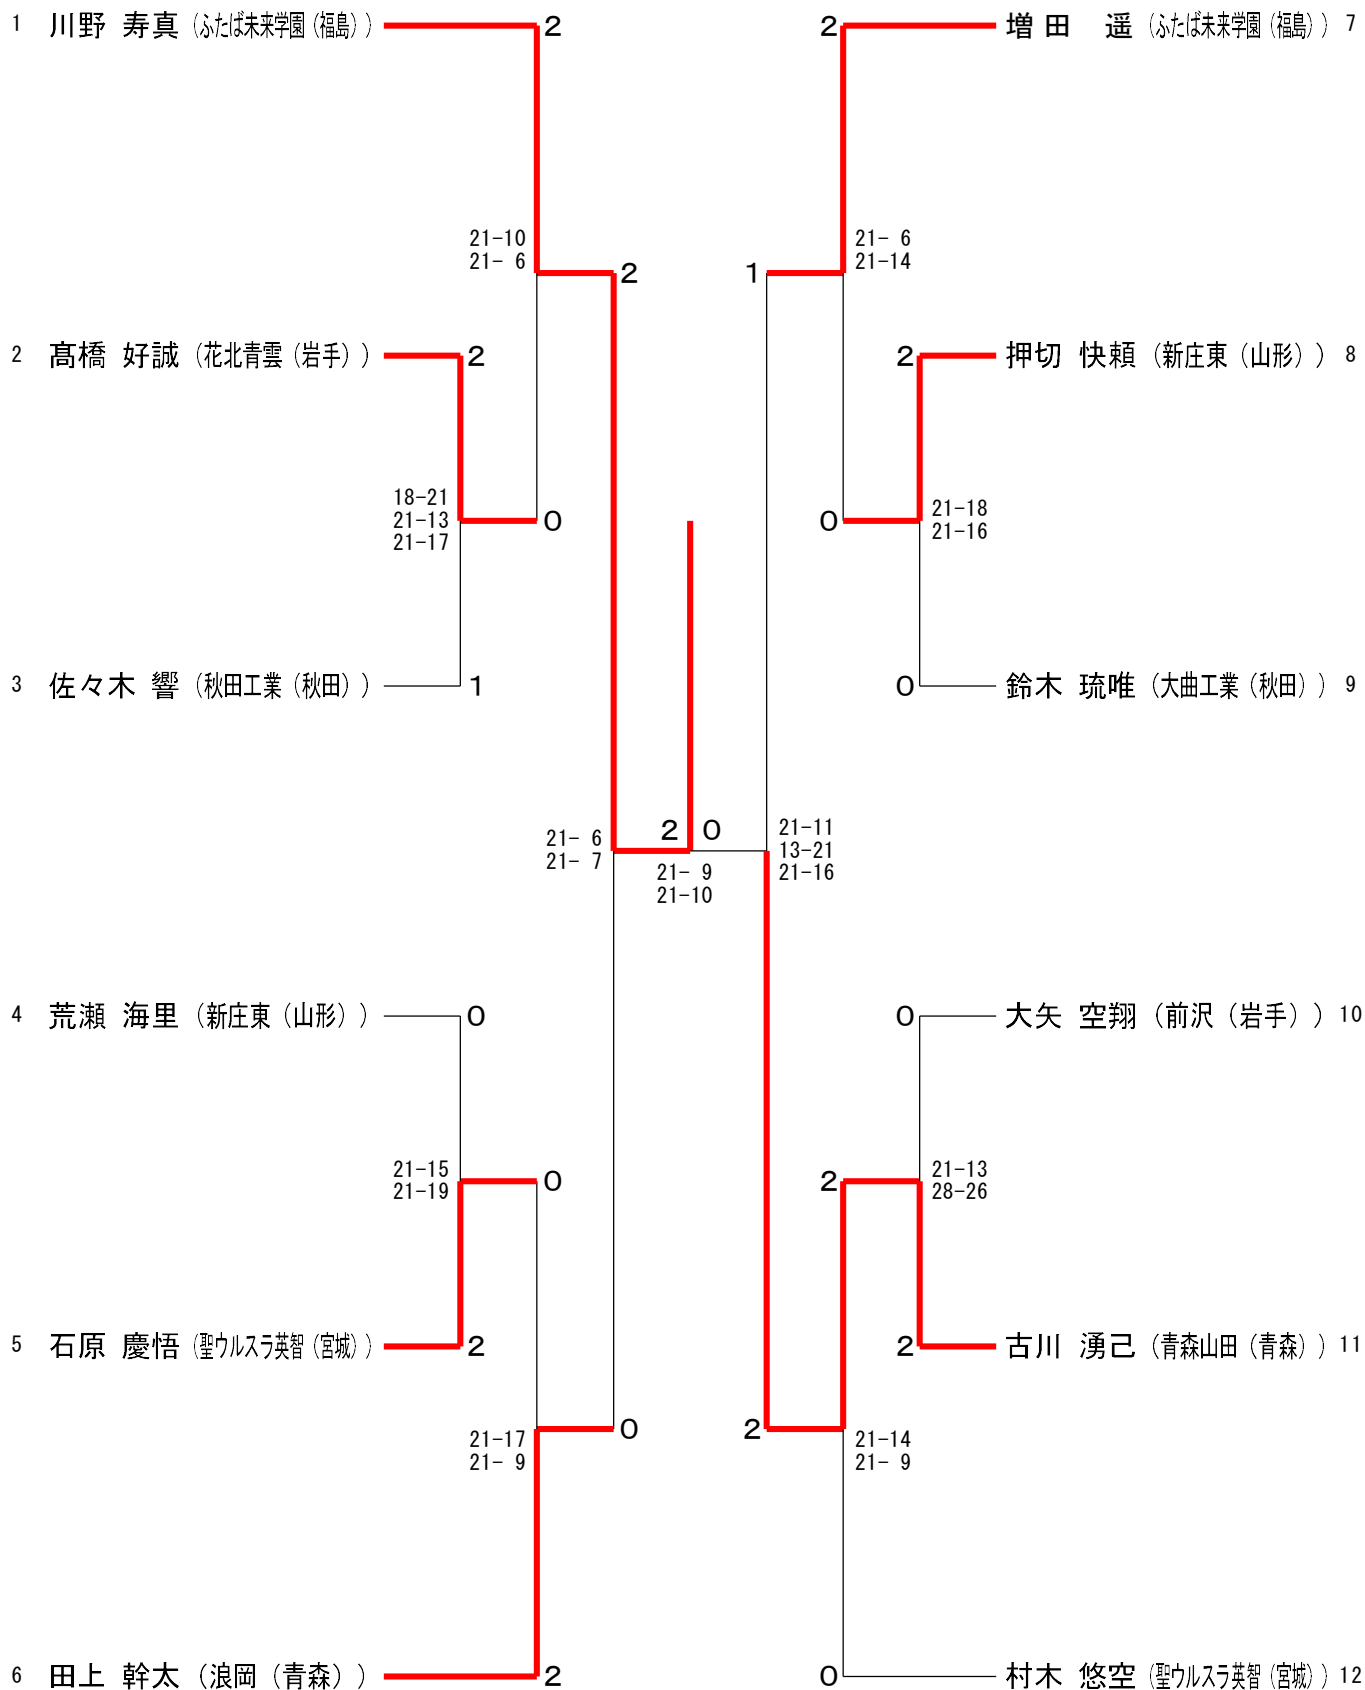

令和6年度第53回全国高校選抜バドミントン大会東北地区予選会

令和7年1月17日(金)～20日(金)
福島県あづま総合体育館

種目	第1位	第2位	第3位	
男子 学校対抗	福島県立ふたば未来学園高等学校	青森山田高等学校	聖ウルスラ学院英智高等学校	新庄東高等学校
女子 学校対抗	福島県立ふたば未来学園高等学校	青森山田高等学校	聖ウルスラ学院英智高等学校	常盤木学園高等学校
男子 ダブルス	川野 寿真 山城 政人 福島県立ふたば未来学園高等学校	世古 奏 深尾 優太 福島県立ふたば未来学園高等学校	阿部 煌太 斉藤 要 青森山田高等学校	村木 悠空 小峯 泰成 聖ウルスラ学院英智高等学校
女子 ダブルス	東谷 悠妃 工藤 彩歩 青森山田高等学校	小山 涼風 徳永 結妃 青森山田高等学校	菅原 光 麥倉 花 岩手県立花北青雲高等学校	畠山 想来 山北 莉緒 福島県立ふたば未来学園高等学校
男子 シングルス	川野 寿真 福島県立ふたば未来学園高等学校	古川 湧己 青森山田高等学校	田上 幹太 青森県立浪岡高等学校	増田 遥 福島県立ふたば未来学園高等学校
女子 シングルス	山辺 彩由里 聖ウルスラ学院英智高等学校	大石 夢陽 福島県立ふたば未来学園高等学校	浅野 真央 青森山田高等学校	東谷 悠妃 青森山田高等学校

令和6年度 第53回全国高等学校選抜バドミントン大会東北地区予選会
男子学校対抗 (B T)

令和6年度 第53回全国高等学校選抜バドミントン大会東北地区予選会
女子学校対抗 (GT)

令和6年度 第53回全国高等学校選抜バドミントン大会東北地区予選会
男子ダブルス (BD)

令和6年度 第53回全国高等学校選抜バドミントン大会東北地区予選会
女子ダブルス (GD)

令和6年度 第53回全国高等学校選抜バドミントン大会東北地区予選会
男子シングルス (BS)

令和6年度 第53回全国高等学校選抜バドミントン大会東北地区予選会
女子シングルス (GS)