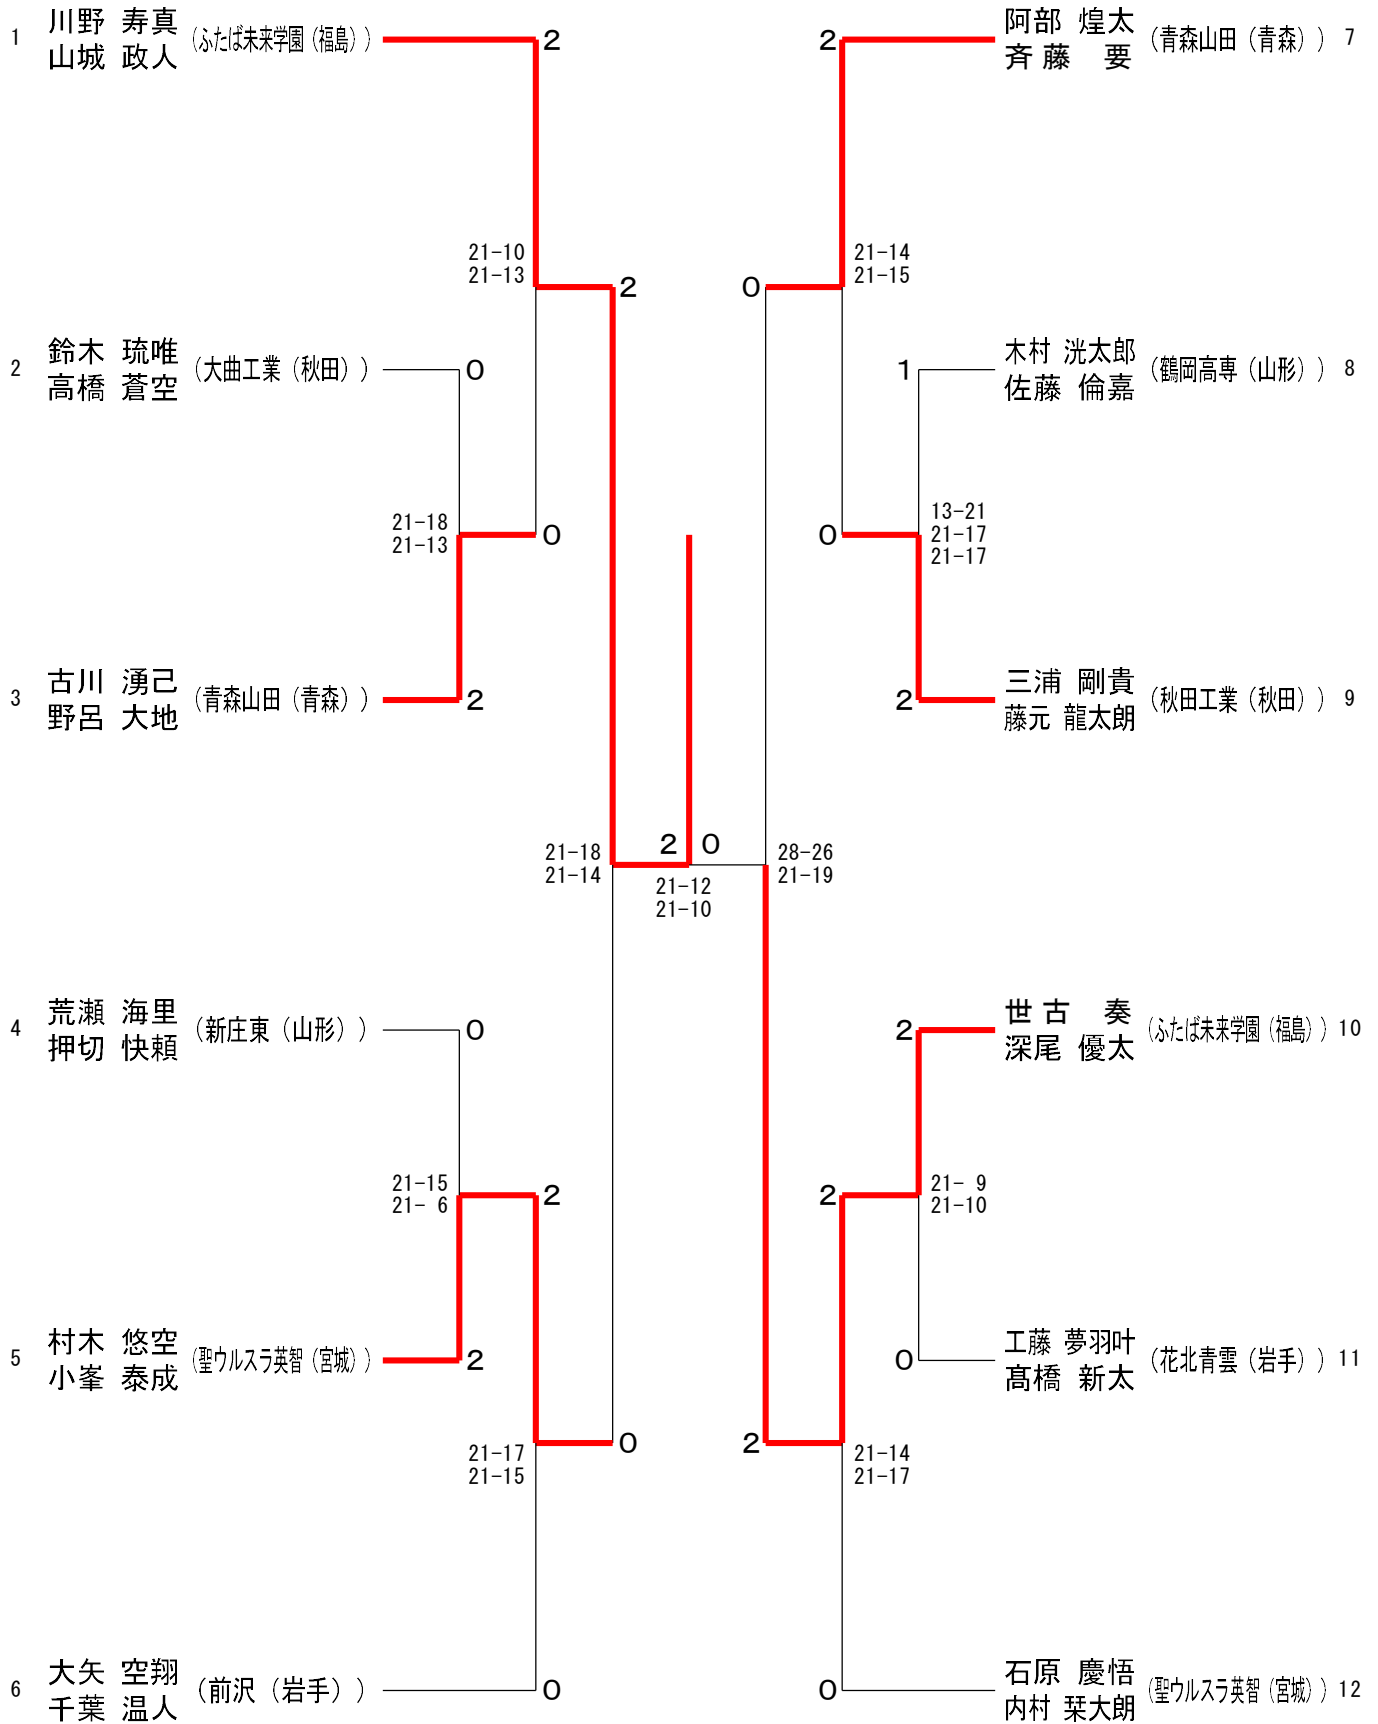

令和6年度第53回全国高校選抜バドミントン大会東北地区予選会

令和7年1月17日(金)～20日(金)
福島県あづま総合体育館

種目	第1位	第2位	第3位	
男子 学校対抗	福島県立ふたば未来学園高等学校	青森山田高等学校	聖ウルスラ学院英智高等学校	新庄東高等学校
女子 学校対抗	福島県立ふたば未来学園高等学校	青森山田高等学校	聖ウルスラ学院英智高等学校	常盤木学園高等学校
男子 ダブルス	川野 寿真 山城 政人 福島県立ふたば未来学園高等学校	世古 奏 深尾 優太 福島県立ふたば未来学園高等学校	阿部 煌太 斉藤 要 青森山田高等学校	村木 悠空 小峯 泰成 聖ウルスラ学院英智高等学校
女子 ダブルス	東谷 悠妃 工藤 彩歩 青森山田高等学校	小山 涼風 徳永 結妃 青森山田高等学校	菅原 光 麥倉 花 岩手県立花北青雲高等学校	畠山 想来 山北 莉緒 福島県立ふたば未来学園高等学校
男子 シングルス	川野 寿真 福島県立ふたば未来学園高等学校	古川 湧己 青森山田高等学校	田上 幹太 青森県立浪岡高等学校	増田 遥 福島県立ふたば未来学園高等学校
女子 シングルス	山辺 彩由里 聖ウルスラ学院英智高等学校	大石 夢陽 福島県立ふたば未来学園高等学校	浅野 真央 青森山田高等学校	東谷 悠妃 青森山田高等学校

令和6年度 第53回全国高等学校選抜バドミントン大会東北地区予選会
男子学校対抗 (B T)

令和6年度 第53回全国高等学校選抜バドミントン大会東北地区予選会
女子学校対抗 (GT)

令和6年度 第53回全国高等学校選抜バドミントン大会東北地区予選会
男子ダブルス (BD)

令和6年度 第53回全国高等学校選抜バドミントン大会東北地区予選会
女子ダブルス (GD)

令和6年度 第53回全国高等学校選抜バドミントン大会東北地区予選会
男子シングルス (BS)

令和6年度 第53回全国高等学校選抜バドミントン大会東北地区予選会
女子シングルス (GS)