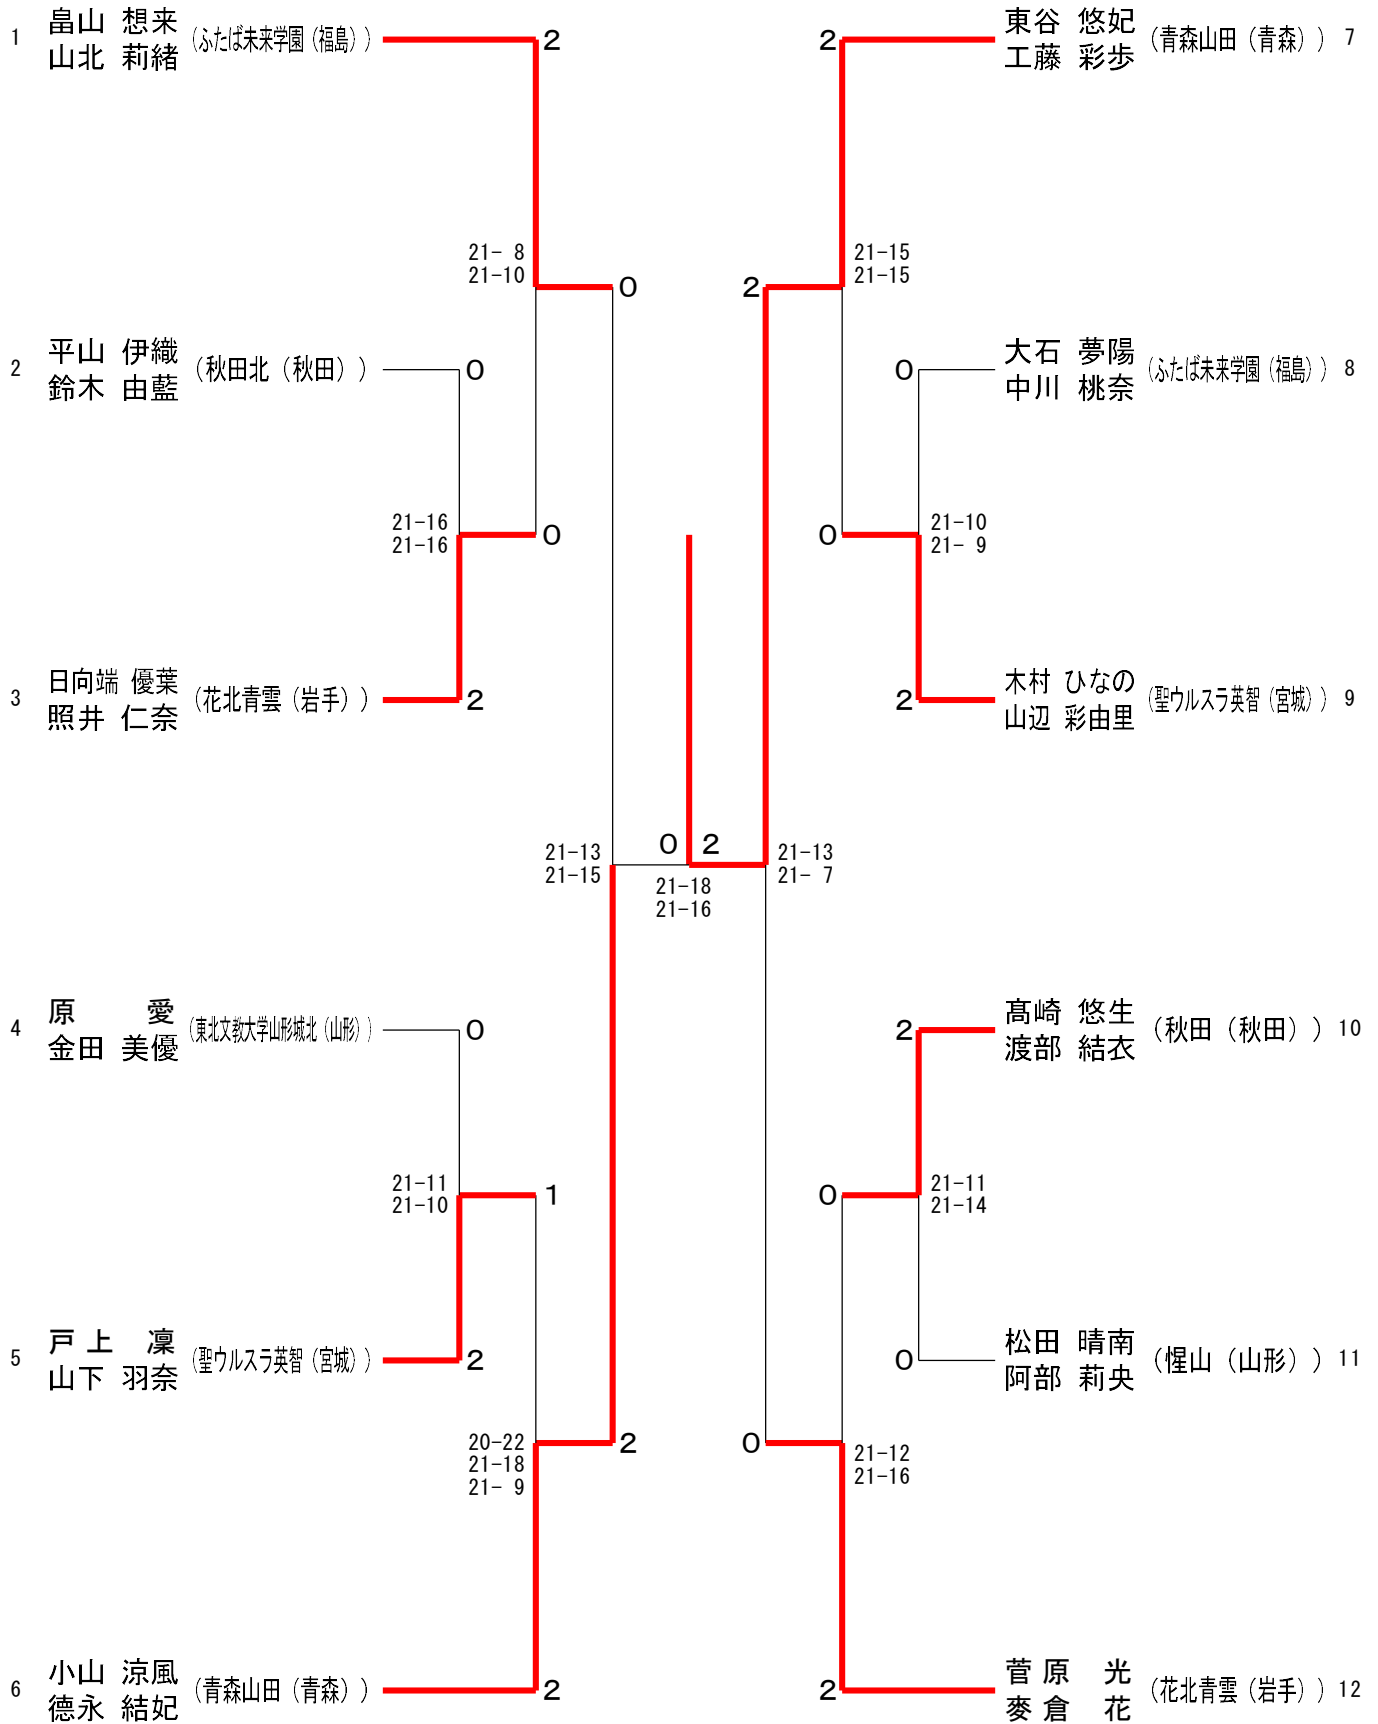

令和6年度第53回全国高校選抜バドミントン大会東北地区予選会

令和7年1月17日(金)～20日(金)
福島県あづま総合体育館

種目	第1位	第2位	第3位	
男子 学校対抗	福島県立ふたば未来学園高等学校	青森山田高等学校	聖ウルスラ学院英智高等学校	新庄東高等学校
女子 学校対抗	福島県立ふたば未来学園高等学校	青森山田高等学校	聖ウルスラ学院英智高等学校	常盤木学園高等学校
男子 ダブルス	川野 寿真 山城 政人 福島県立ふたば未来学園高等学校	世古 奏 深尾 優太 福島県立ふたば未来学園高等学校	阿部 煌太 斉藤 要 青森山田高等学校	村木 悠空 小峯 泰成 聖ウルスラ学院英智高等学校
女子 ダブルス	東谷 悠妃 工藤 彩歩 青森山田高等学校	小山 涼風 徳永 結妃 青森山田高等学校	菅原 光 麥倉 花 岩手県立花北青雲高等学校	畠山 想来 山北 莉緒 福島県立ふたば未来学園高等学校
男子 シングルス	川野 寿真 福島県立ふたば未来学園高等学校	古川 湧己 青森山田高等学校	田上 幹太 青森県立浪岡高等学校	増田 遥 福島県立ふたば未来学園高等学校
女子 シングルス	山辺 彩由里 聖ウルスラ学院英智高等学校	大石 夢陽 福島県立ふたば未来学園高等学校	浅野 真央 青森山田高等学校	東谷 悠妃 青森山田高等学校

令和6年度 第53回全国高等学校選抜バドミントン大会東北地区予選会
男子学校対抗 (B T)

令和6年度 第53回全国高等学校選抜バドミントン大会東北地区予選会
女子学校対抗 (GT)

令和6年度 第53回全国高等学校選抜バドミントン大会東北地区予選会
男子ダブルス (BD)

令和6年度 第53回全国高等学校選抜バドミントン大会東北地区予選会
女子ダブルス (GD)

令和6年度 第53回全国高等学校選抜バドミントン大会東北地区予選会
男子シングルス (BS)

令和6年度 第53回全国高等学校選抜バドミントン大会東北地区予選会
女子シングルス (GS)