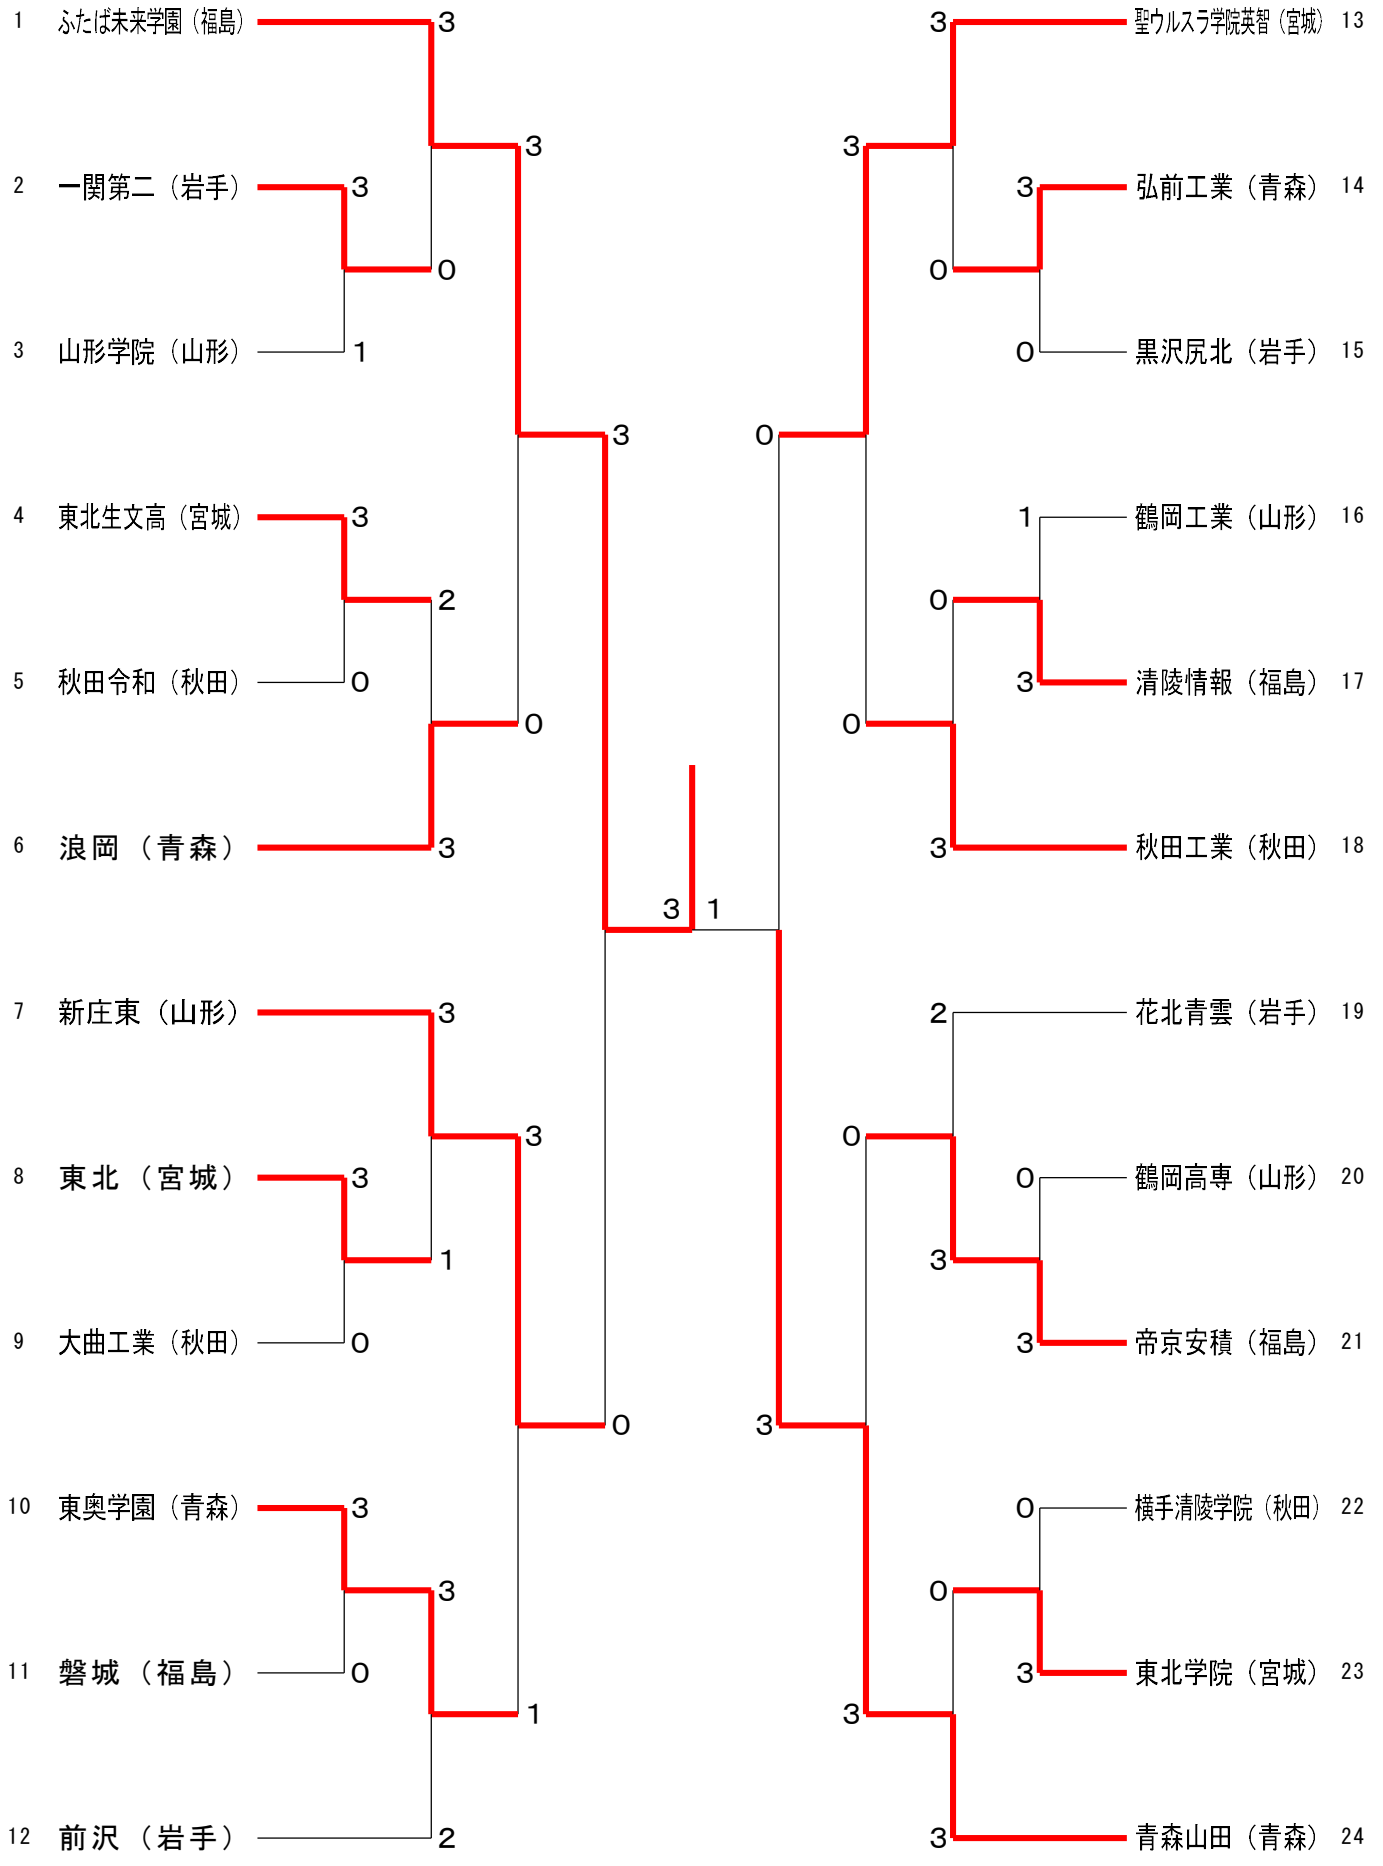

令和6年度第53回全国高校選抜バドミントン大会東北地区予選会

令和7年1月17日(金)～20日(金)
福島県あづま総合体育館

種目	第1位	第2位	第3位	
男子 学校対抗	福島県立ふたば未来学園高等学校	青森山田高等学校	聖ウルスラ学院英智高等学校	新庄東高等学校
女子 学校対抗	福島県立ふたば未来学園高等学校	青森山田高等学校	聖ウルスラ学院英智高等学校	常盤木学園高等学校
男子 ダブルス	川野 寿真 山城 政人 福島県立ふたば未来学園高等学校	世古 奏 深尾 優太 福島県立ふたば未来学園高等学校	阿部 煌太 斉藤 要 青森山田高等学校	村木 悠空 小峯 泰成 聖ウルスラ学院英智高等学校
女子 ダブルス	東谷 悠妃 工藤 彩歩 青森山田高等学校	小山 涼風 徳永 結妃 青森山田高等学校	菅原 光 麥倉 花 岩手県立花北青雲高等学校	畠山 想来 山北 莉緒 福島県立ふたば未来学園高等学校
男子 シングルス	川野 寿真 福島県立ふたば未来学園高等学校	古川 湧己 青森山田高等学校	田上 幹太 青森県立浪岡高等学校	増田 遥 福島県立ふたば未来学園高等学校
女子 シングルス	山辺 彩由里 聖ウルスラ学院英智高等学校	大石 夢陽 福島県立ふたば未来学園高等学校	浅野 真央 青森山田高等学校	東谷 悠妃 青森山田高等学校

令和6年度 第53回全国高等学校選抜バドミントン大会東北地区予選会
男子学校対抗 (B T)

令和6年度 第53回全国高等学校選抜バドミントン大会東北地区予選会
女子学校対抗 (GT)

令和6年度 第53回全国高等学校選抜バドミントン大会東北地区予選会
男子ダブルス (BD)

令和6年度 第53回全国高等学校選抜バドミントン大会東北地区予選会
女子ダブルス (GD)

令和6年度 第53回全国高等学校選抜バドミントン大会東北地区予選会
男子シングルス (BS)

令和6年度 第53回全国高等学校選抜バドミントン大会東北地区予選会
女子シングルス (GS)