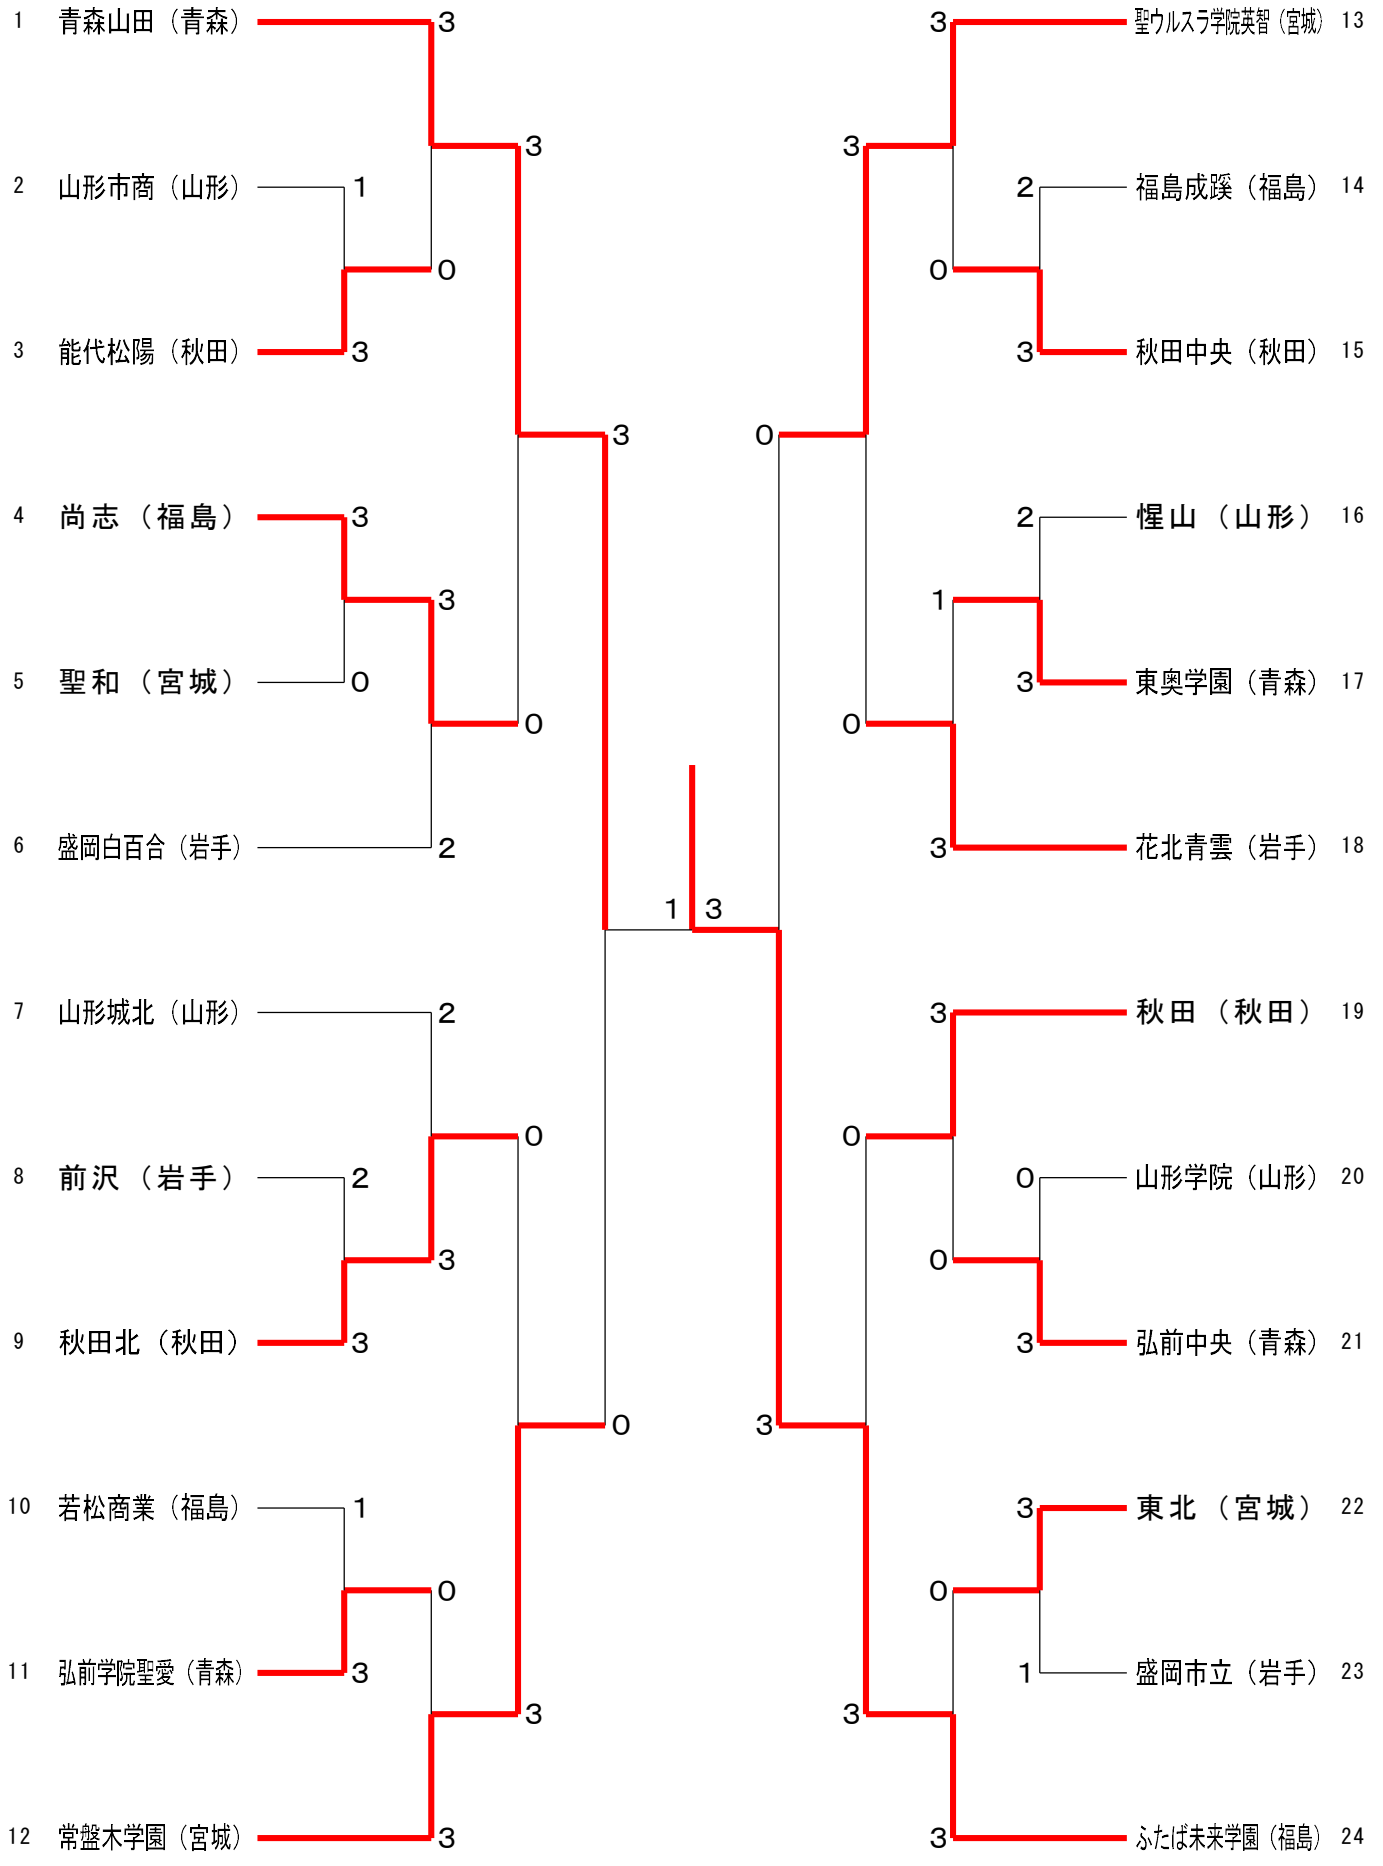

令和6年度第53回全国高校選抜バドミントン大会東北地区予選会

令和7年1月17日(金)～20日(金)
福島県あづま総合体育館

種目	第1位	第2位	第3位	
男子 学校対抗	福島県立ふたば未来学園高等学校	青森山田高等学校	聖ウルスラ学院英智高等学校	新庄東高等学校
女子 学校対抗	福島県立ふたば未来学園高等学校	青森山田高等学校	聖ウルスラ学院英智高等学校	常盤木学園高等学校
男子 ダブルス	川野 寿真 山城 政人 福島県立ふたば未来学園高等学校	世古 奏 深尾 優太 福島県立ふたば未来学園高等学校	阿部 煌太 斉藤 要 青森山田高等学校	村木 悠空 小峯 泰成 聖ウルスラ学院英智高等学校
女子 ダブルス	東谷 悠妃 工藤 彩歩 青森山田高等学校	小山 涼風 徳永 結妃 青森山田高等学校	菅原 光 麥倉 花 岩手県立花北青雲高等学校	畠山 想来 山北 莉緒 福島県立ふたば未来学園高等学校
男子 シングルス	川野 寿真 福島県立ふたば未来学園高等学校	古川 湧己 青森山田高等学校	田上 幹太 青森県立浪岡高等学校	増田 遥 福島県立ふたば未来学園高等学校
女子 シングルス	山辺 彩由里 聖ウルスラ学院英智高等学校	大石 夢陽 福島県立ふたば未来学園高等学校	浅野 真央 青森山田高等学校	東谷 悠妃 青森山田高等学校

令和6年度 第53回全国高等学校選抜バドミントン大会東北地区予選会
男子学校対抗 (B T)

令和6年度 第53回全国高等学校選抜バドミントン大会東北地区予選会
女子学校対抗 (GT)

令和6年度 第53回全国高等学校選抜バドミントン大会東北地区予選会
男子ダブルス (BD)

令和6年度 第53回全国高等学校選抜バドミントン大会東北地区予選会
女子ダブルス (GD)

令和6年度 第53回全国高等学校選抜バドミントン大会東北地区予選会
男子シングルス (BS)

令和6年度 第53回全国高等学校選抜バドミントン大会東北地区予選会
女子シングルス (GS)