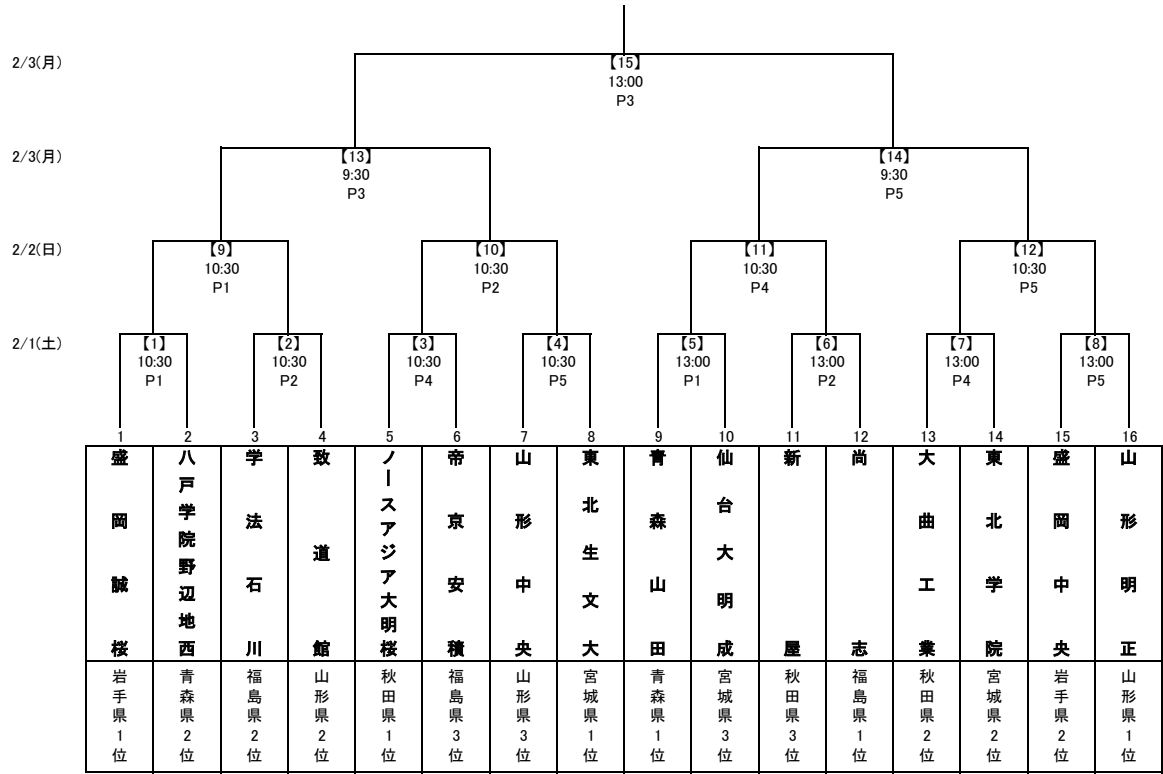

第24回東北高等学校新人サッカー選手権大会 組み合わせ

【男子】 期日：令和7年2月1日(土)～3日(月)

会場：Jヴィレッジ(ローン)

【女子】 期日：令和7年1月25日(土)～27日(月)

会場：相馬市光陽サッカー場(人工芝)